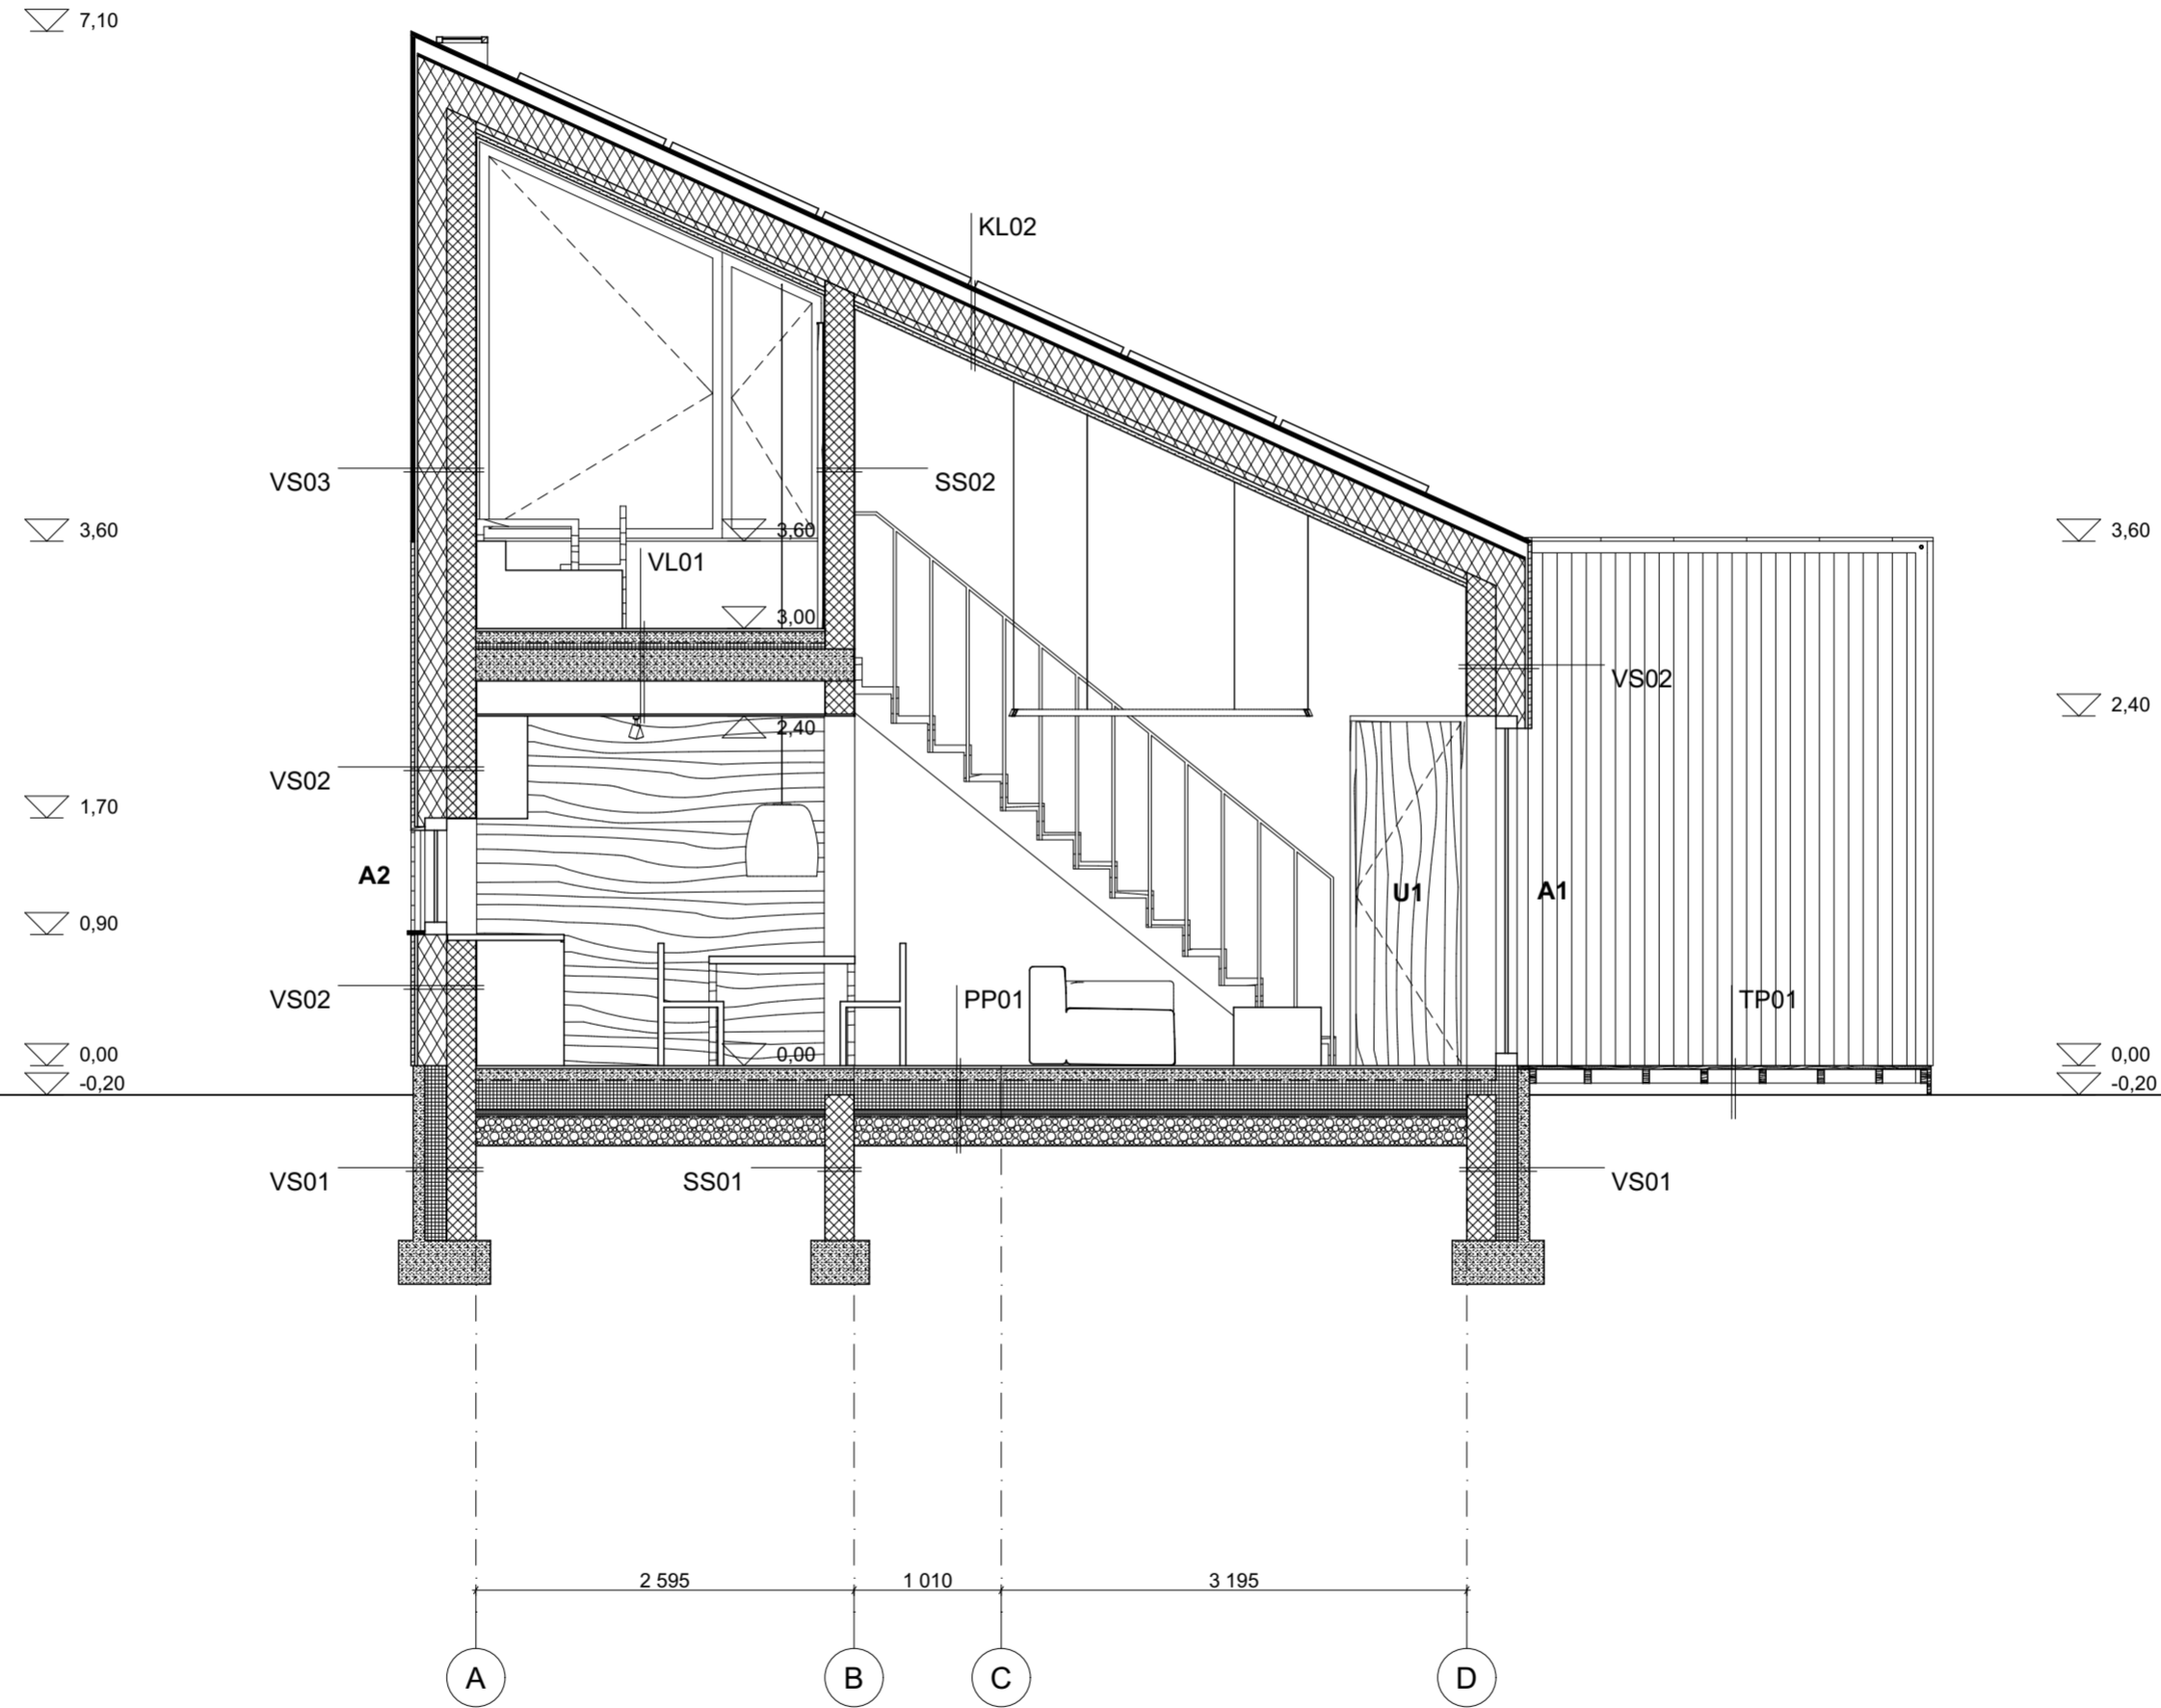

SS01 SISESEIN	200 mm	SS02 SISESEIN	210 mm	TP01 TERRASSIPÖRAND	315 mm
Hüdroisolatsioon, vööp		Pahtel, värv, valge, RAL 9016	5 mm	Terrassilaud, lehis, 25X95 mm, samm 100 mm	25 mm
Plokk FIBO, 200 mm	200 mm	Plokk FIBO, 200 mm	200 mm	Puitpruss, immutatud, 45X95 mm, samm 0.4 m	95 mm
Hüdroisolatsioon, vööp		Pahtel, värv, valge, RAL 9016	5 mm	Puitpruss, immutatud, 95X195 mm, samm 2.0 m	195 mm
				Hüdroisolatsioon, SBS, postide kohal	
				Post, betoon, diameeter 200 mm, sügavus 1.0 m	