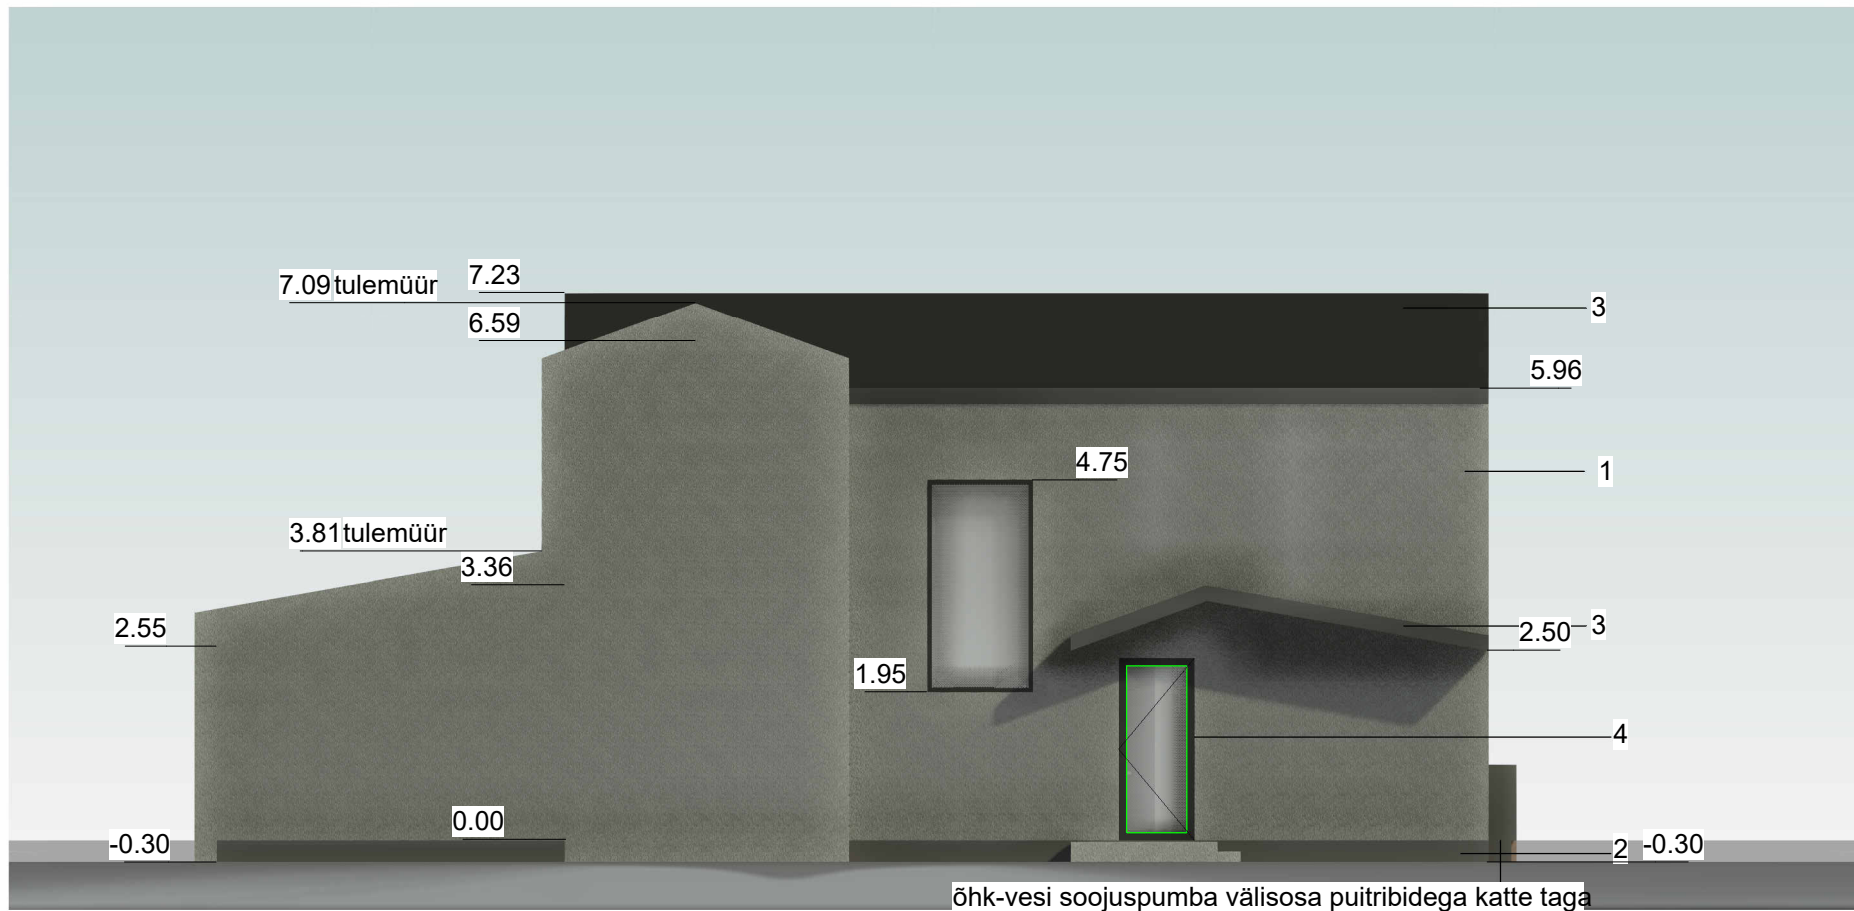

- 1 - Fassaadi krohvisüsteem, hallikirju mineraalkrohv
- 2 - Sokkel - hall krohv
- 3 - Katus, Classic profiilplekk, tumehall
- 4 - tumehall
- 5 - Terrass - süvaimmutatud puit

ÜKSIKELAMU

Joonise nimetus:	Möötkava:
Vaade põhjast	1 : 100
Stadium: EP	Joonise nr.
Projekti nr: 20212410100	AR-6-02
Koostatud: 05.07.2023	Hageris