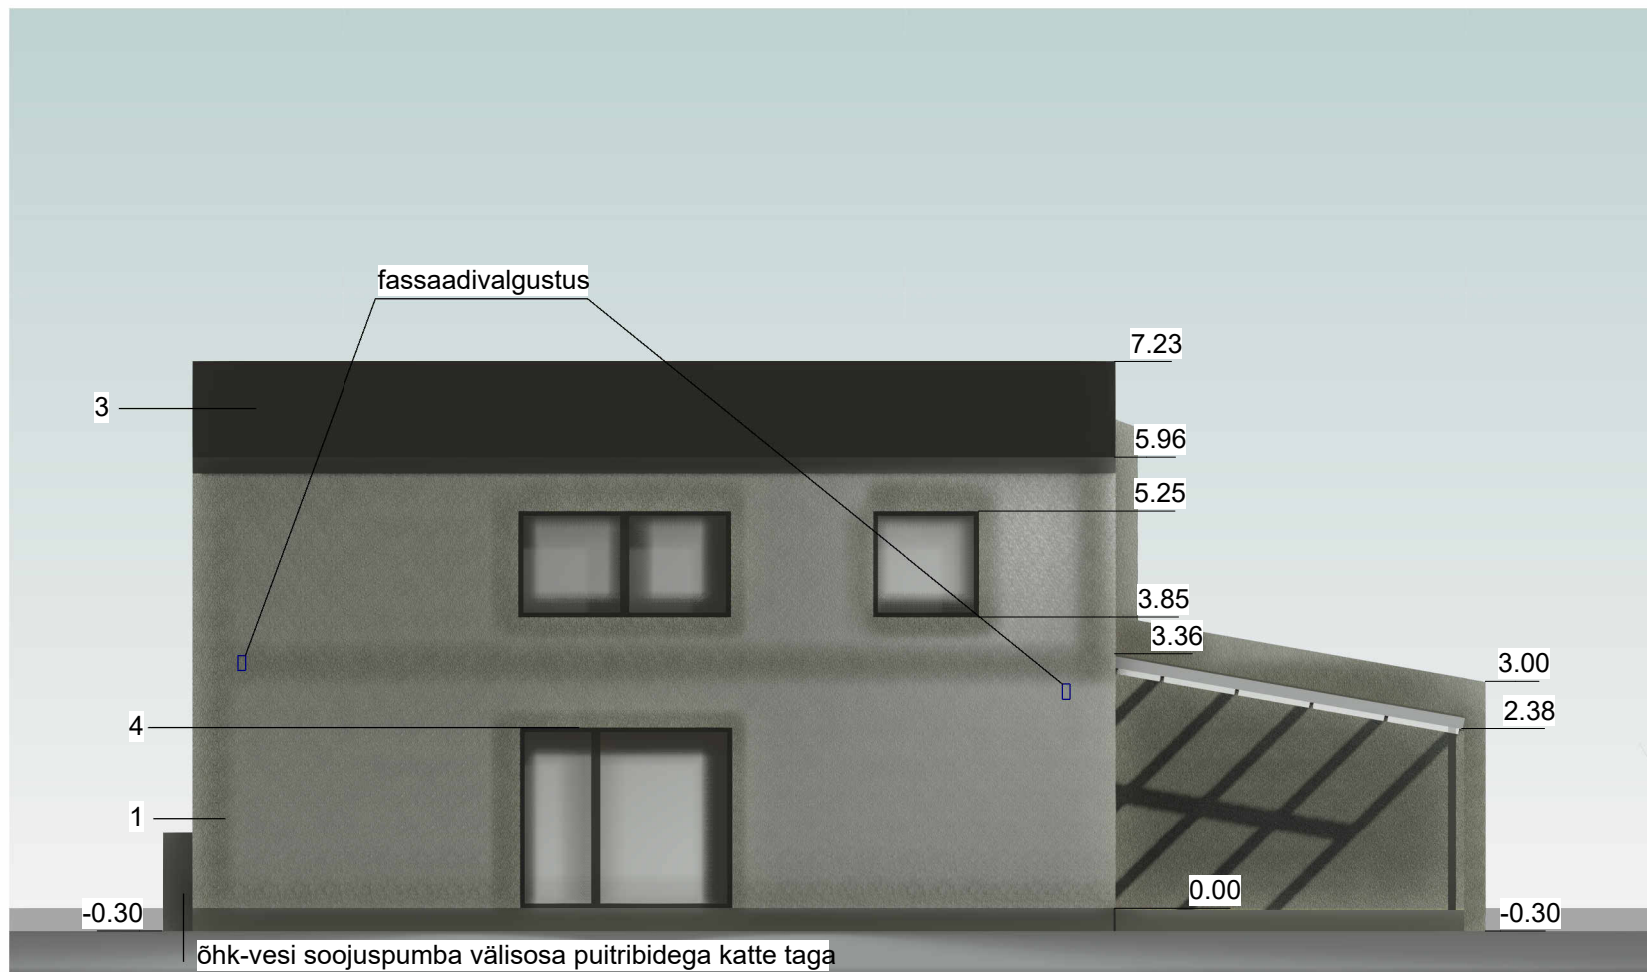

- 1 - Fassaadi krohvisüsteem, hallikirju mineraalkrohv
- 2 - Sokkel - hall krohv
- 3 - Katus, Classic profiilplekk, tumehall
- 4 - tumehall
- 5 - Terrass - süvaimmutatud puit

ÜKSIKELAMU

Joonise nimetus:	Möötkava:
Vaade põhjast	1 : 100
Stadium: EP	Joonise nr.
Projekti nr: 20212410100	AR-6-02
Koostatud: 05.07.2023	Hageris

- 1 - Fassaadi krohvisüsteem, hallikirju mineraalkrohv
- 2 - Sokkel - hall krohv
- 3 - Katus, Classic profiilplekk, tumehall
- 4 - tumehall
- 5 - Terrass - süvaimmutatud puit

ÜKSIKELAMU

Joonise nimetus:	Vaade idast	Mõõtkava:	1 : 100
Stadium:	EP	Joonise nr.	AR-6-03
Projekti nr:	20212410100		
Koostatud:	05.07.2023		Hageris