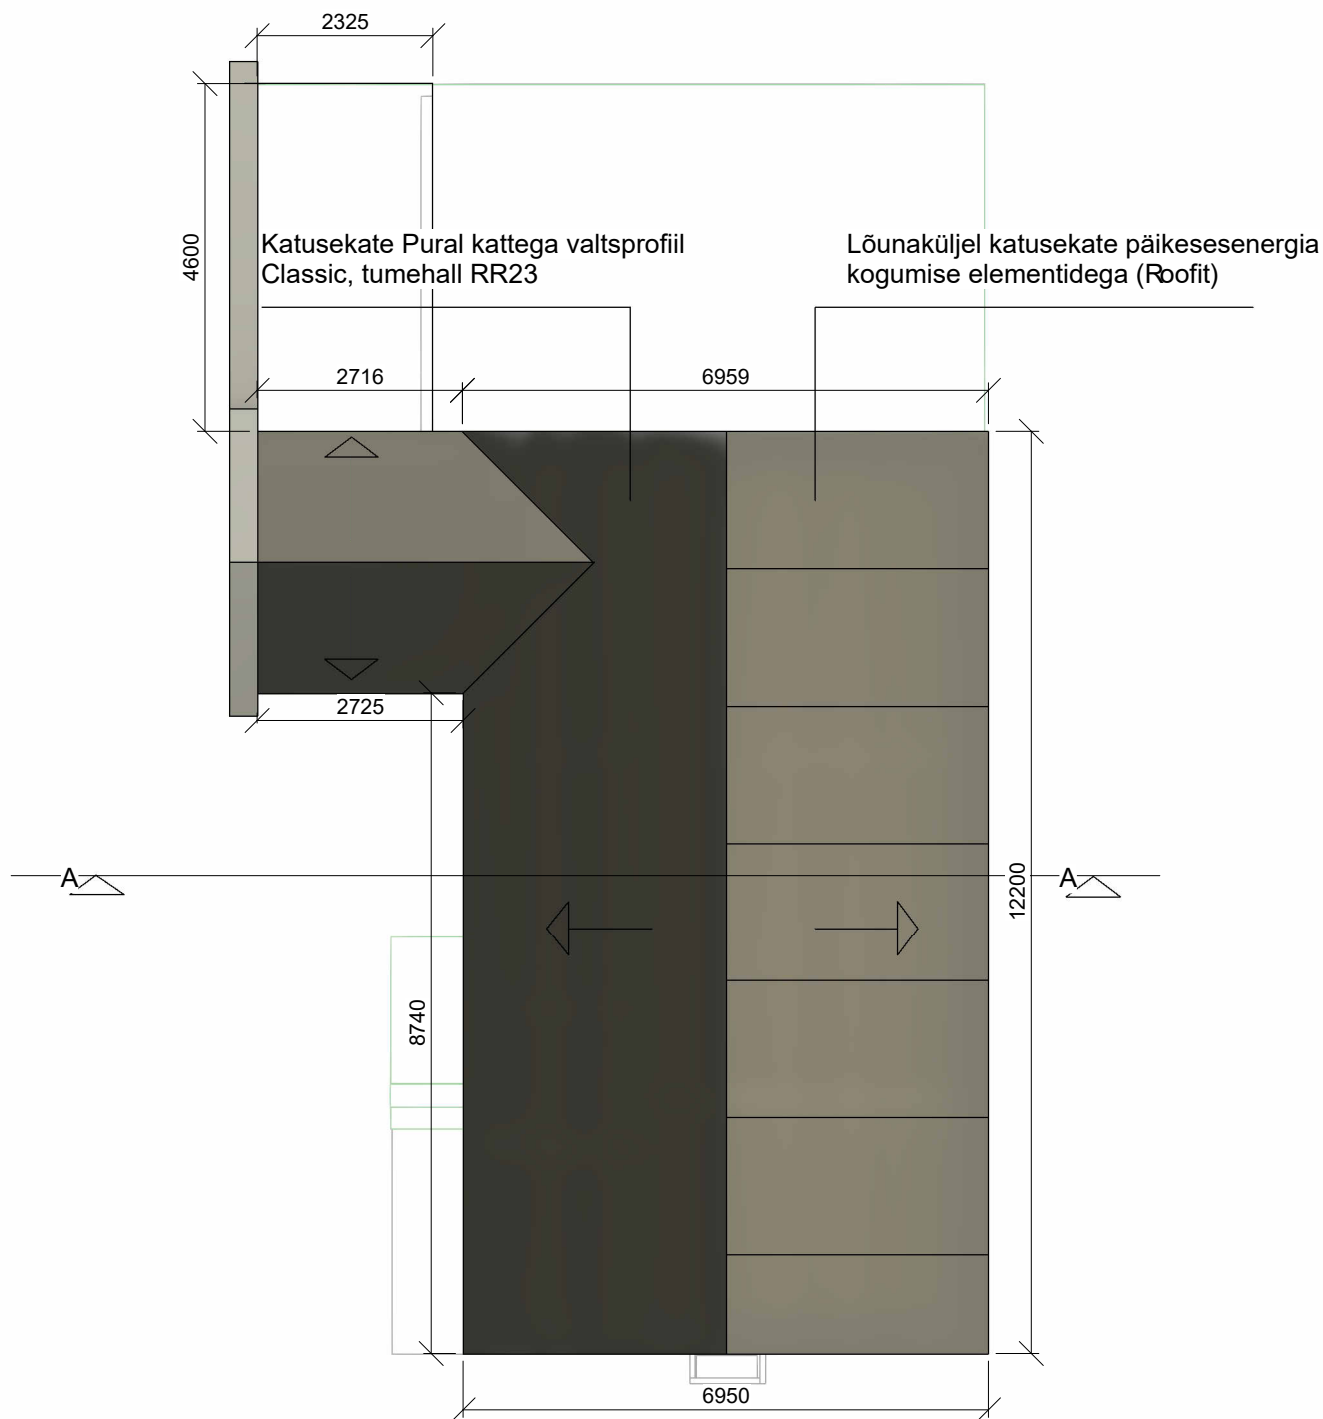

Katusekate valtsprofiilplekk Classic, tumehall RR23
Lõunaküljel Päikeseenergia kogumise elementidega plekkatus Roofit.

ÜKSIKELAMU

Joonise nimetus:	Katuse plaan	Mõõtkava:	1 : 100
Stadium:	EP	Joonise nr.	AR-5-03
Projekti nr:	20212410100		
Koostatud:	05.07.2023		Hageris