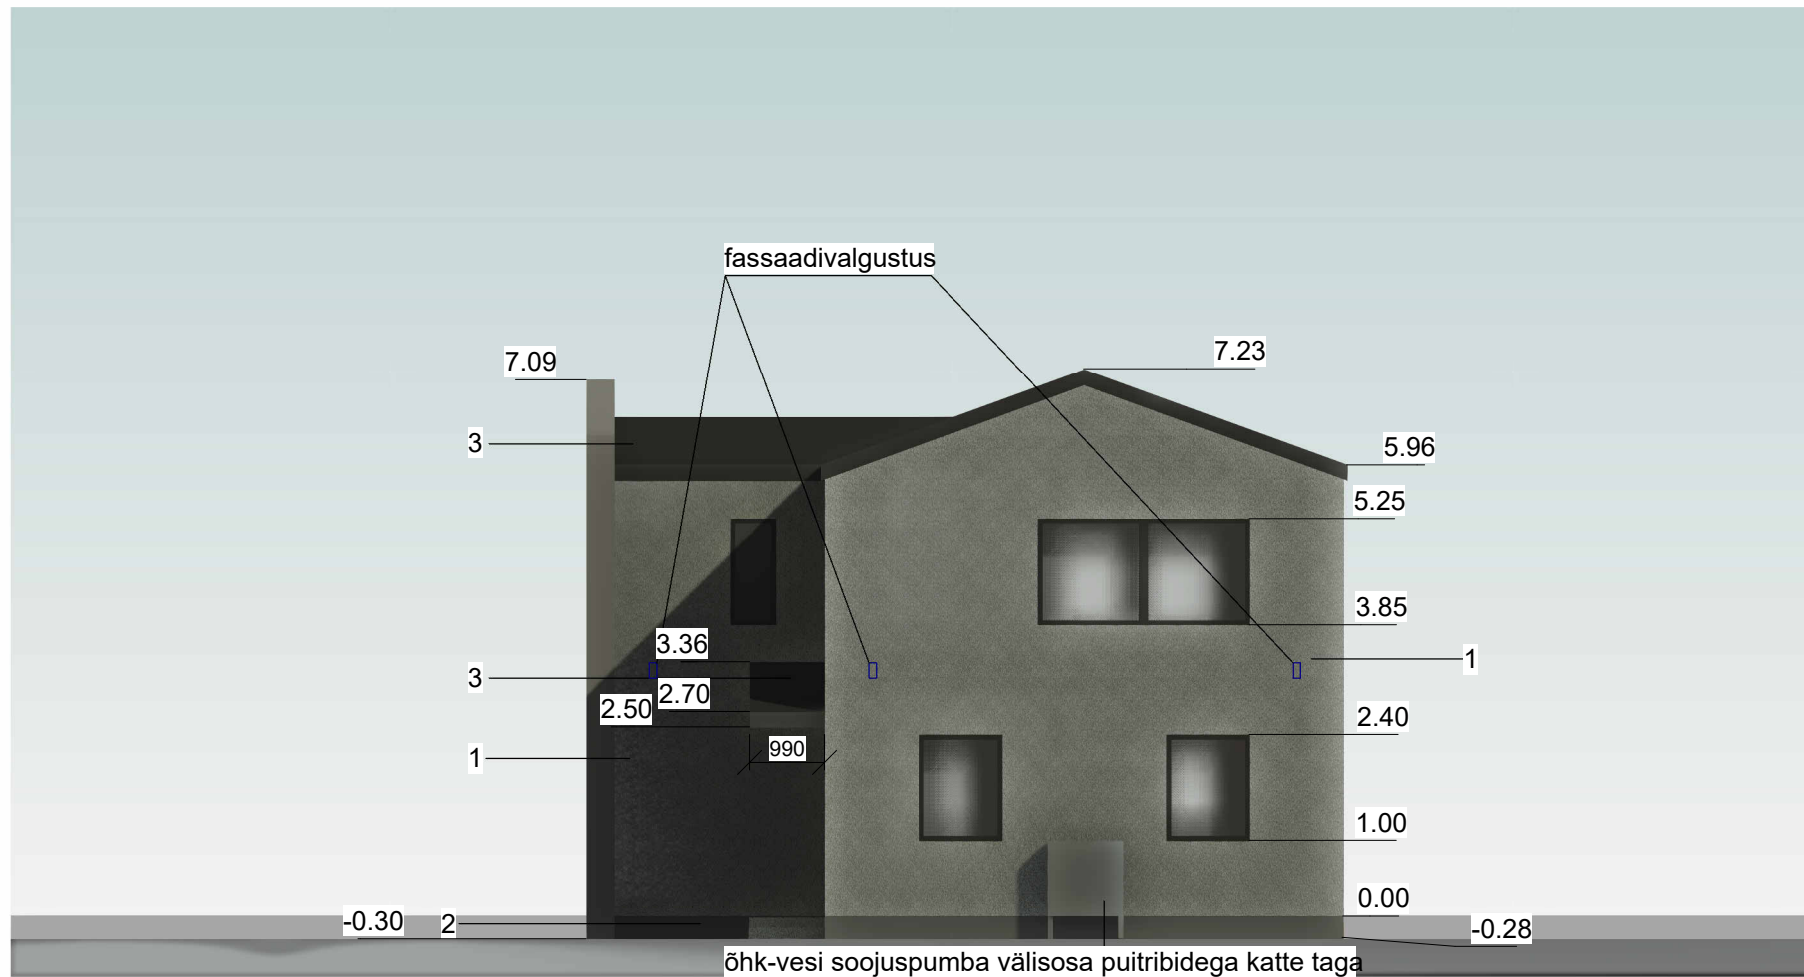

1. korruse ruumid	
Nimetus	Pindala

Elutuba	42.6 m ²
Dush	10.0 m ²
wc	1.3 m ²
Kook	7.8 m ²
Tehnoruum	7.4 m ²
Leil	3.9 m ²
Kuur	9.6 m ²
82.6 m ²	

Märkused
 Saunaruumides, ja tehnoruumis põrandal äravoolu trapp, põrandakalded trapi suunas 1:50
 Tehnoruumi põrand valada ümbritsevate ruumide põrandast eraldi, vahel def. vuugid
 Tehnoseadmed toetada pehmendestega jalgadele, ka seinte ja lakke kinnituste puhul, et vältida müra kandumist konstruktsiooni

ÜKSIKELAMU

Joonise nimetus:	Esimese korruse plaan	Möötkava:	1 : 100
Stadium:	EP	Joonise nr.	AR-5-01
Projekti nr:	20212410100		
Koostatud:	05.07.2023		Hageris

2. korruse ruumid	
Nimetus	Pind

Tuba	14.2 m ²
Tuba	14.2 m ²
Kabinet	10.6 m ²
Tuba	11.3 m ²
Trepihall	12.3 m ²
Garderoob	4.3 m ²
WC	2.0 m ²
Dush	3.4 m ²

72.3 m²

Märkused

Dushiiruumide põrandal äravoolu trapp, põrandakalded trapi suunas
1:50

ÜKSIKELAMU

Joonise nimetus:	Teise korruse plaan	Möötkava:	1 : 100
Stadium:	EP	Joonise nr.	AR-5-02
Projekti nr:	20212410100		
Koostatud:	05.07.2023		Hageris