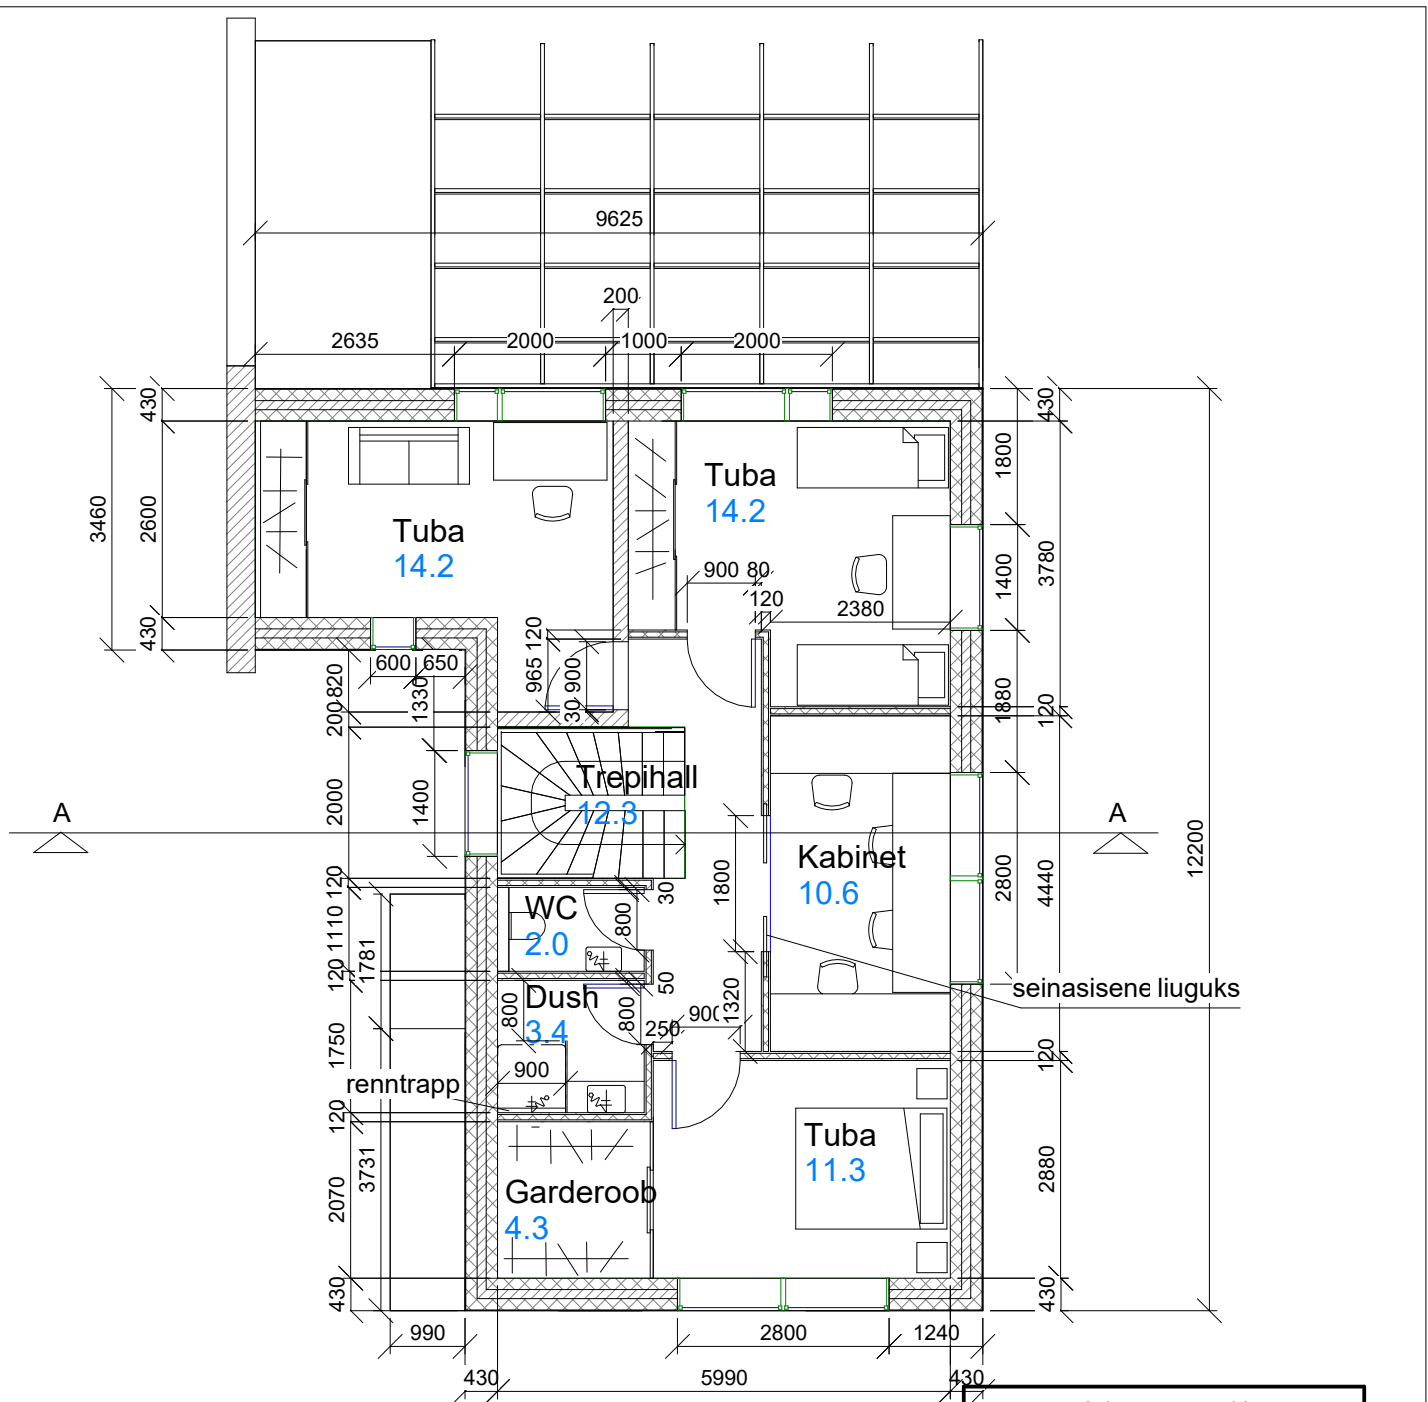

1. korruse ruumid	
Nimetus	Pindala

Elutuba	42.6 m ²
Dush	10.0 m ²
wc	1.3 m ²
Kook	7.8 m ²
Tehnoruum	7.4 m ²
Leil	3.9 m ²
Kuur	9.6 m ²
82.6 m ²	

Märkused
 Saunaruumides, ja tehnoruumis põrandal äravoolu trapp, põrandakalded trapi suunas 1:50
 Tehnoruumi põrand valada ümbritsevate ruumide põrandast eraldi, vahel def. vuugid
 Tehnoseadmed toetada pehmendestega jalgadele, ka seinte ja lakke kinnituste puhul, et vältida müra kandumist konstruktsiooni

ÜKSIKELAMU

Joonise nimetus:	Esimese korruse plaan	Möötkava:	1 : 100
Stadium:	EP	Joonise nr.	AR-5-01
Projekti nr:	20212410100		
Koostatud:	05.07.2023		Hageris

2. korruse ruumid	
Nimetus	Pind

Tuba	14.2 m ²
Tuba	14.2 m ²
Kabinet	10.6 m ²
Tuba	11.3 m ²
Trepihall	12.3 m ²
Garderoob	4.3 m ²
WC	2.0 m ²
Dush	3.4 m ²

72.3 m²

Märkused

Dushiiruumide põrandal äravoolu trapp, põrandakalded trapi suunas
1:50

ÜKSIKELAMU

Joonise nimetus:	Teise korruse plaan	Möötkava:	1 : 100
Stadium:	EP	Joonise nr.	AR-5-02
Projekti nr:	20212410100		
Koostatud:	05.07.2023		Hageris