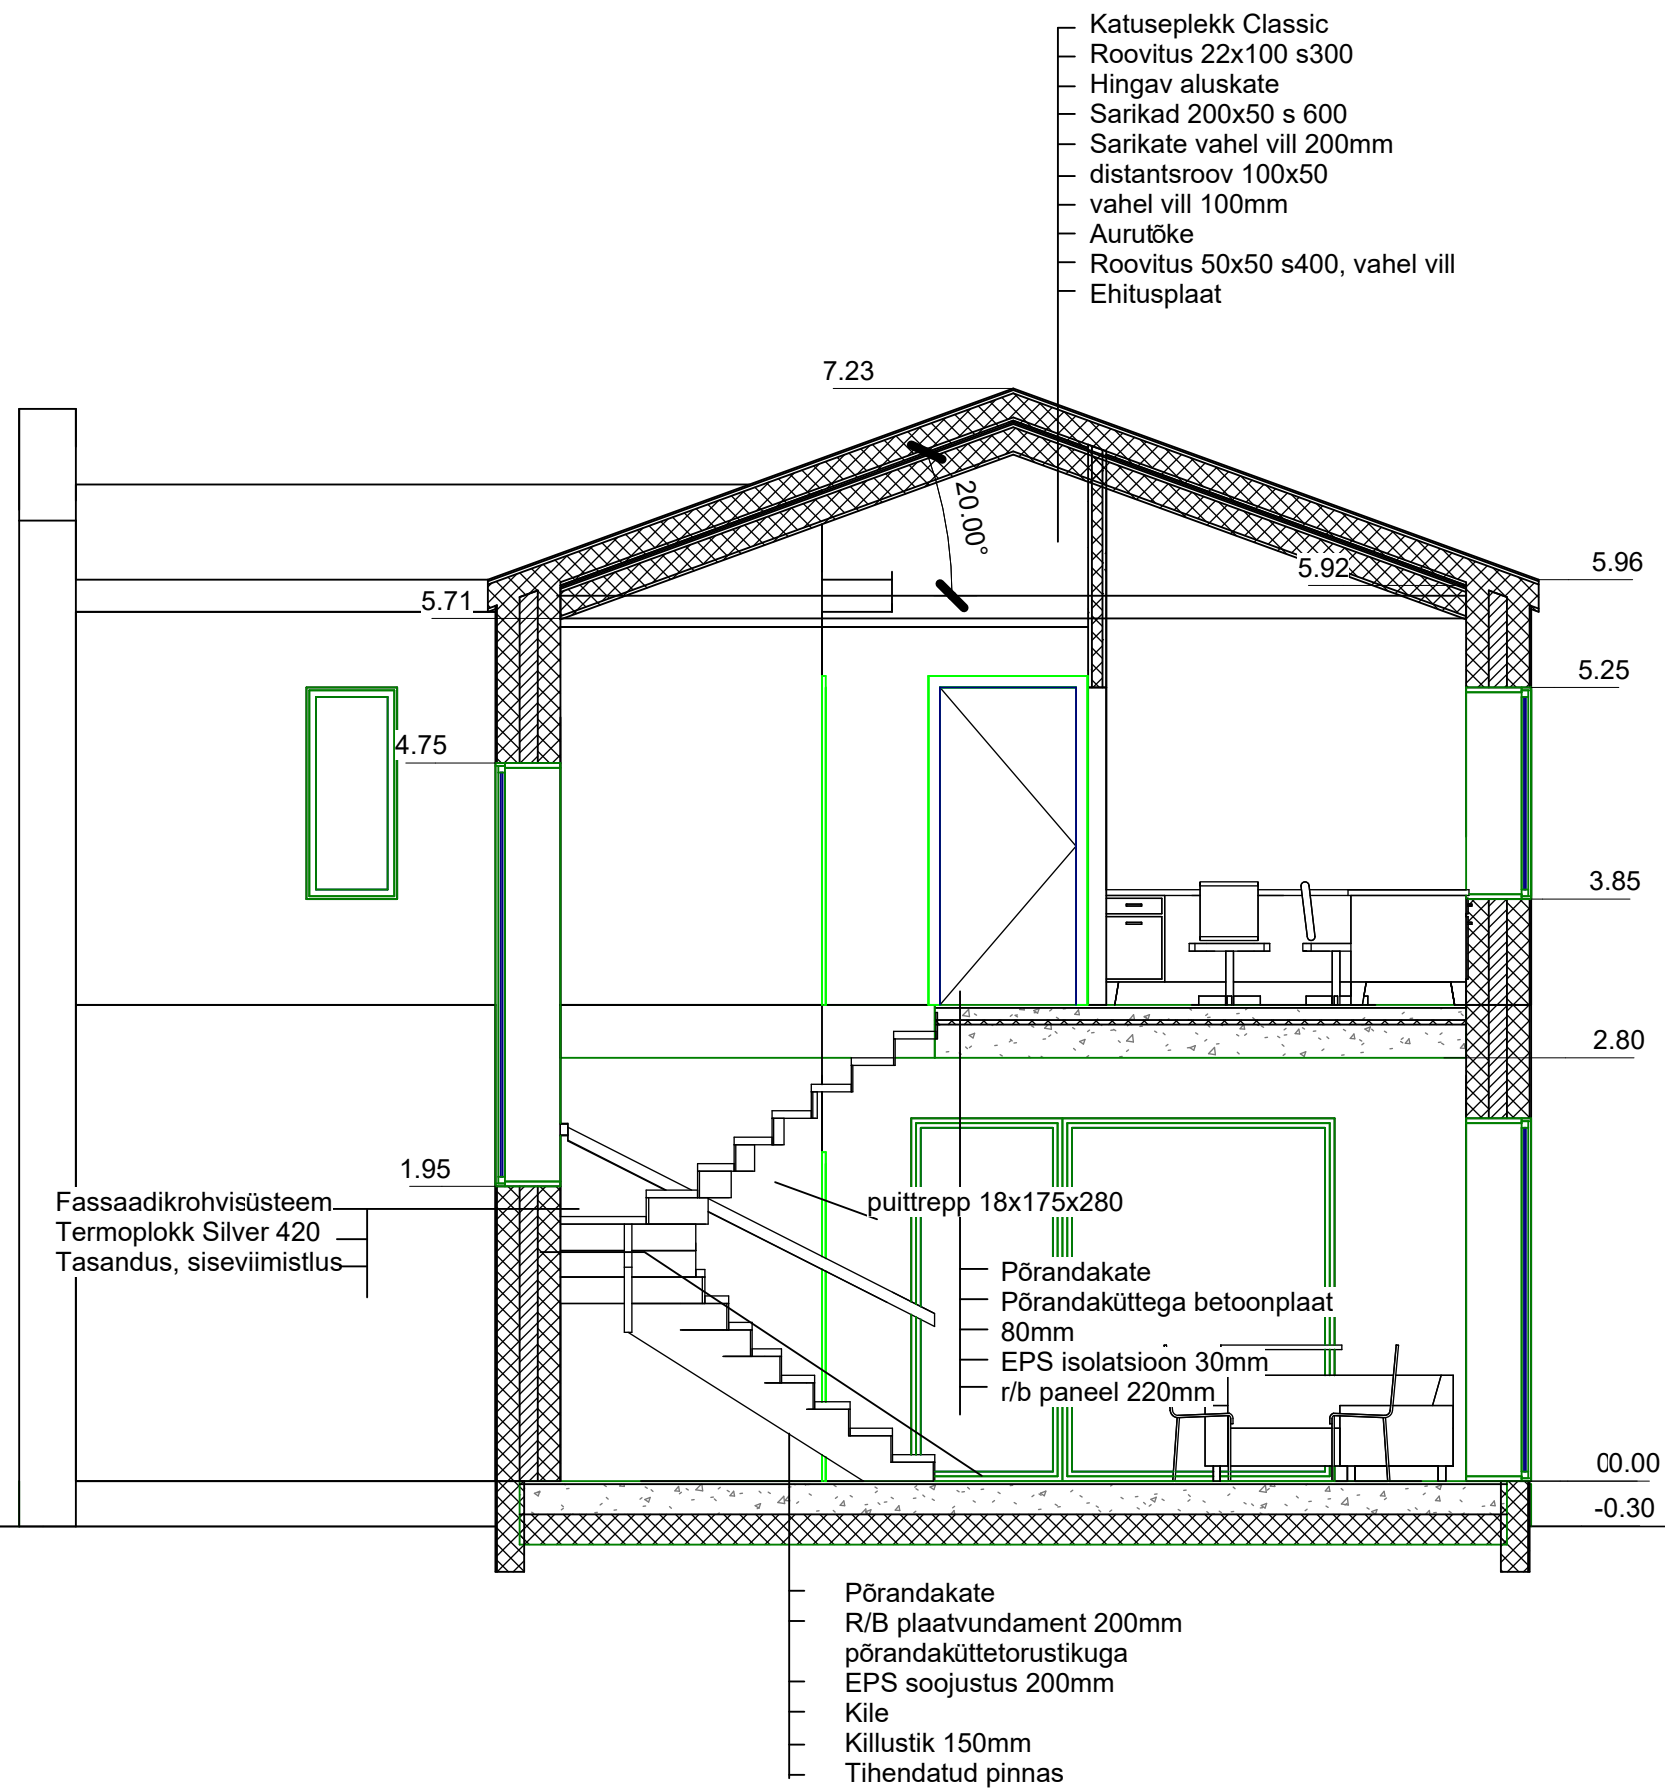

ÜKSIKELAMU

Joonise nimetus:	Lõige A	Möötkava:
1		1 : 50
Stadium:	EP	Joonise nr.
Projekti nr:	20212410100	AR-6-05
Koostatud:	05.07.2023	Hageris