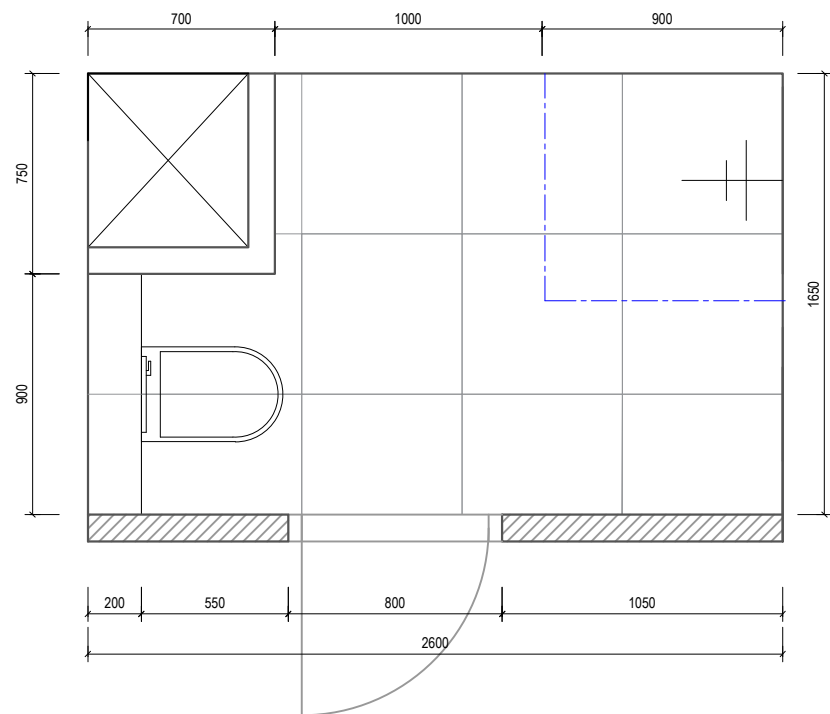

Italgraniti Nordic Stone  
toon: ISLANDA, 60x60cm

#### MÄRKUSED

KERAAMILINE PLAAT: Italgraniti Nordic Stone | toon: ISLANDA | mõõt: 60x60cm  
@ Balti Plaadikaubandus

- \* põrand & sein sama keraamilise plaadiga
- \* lagi viimistleda VALGE niiskuskindla laevärviga