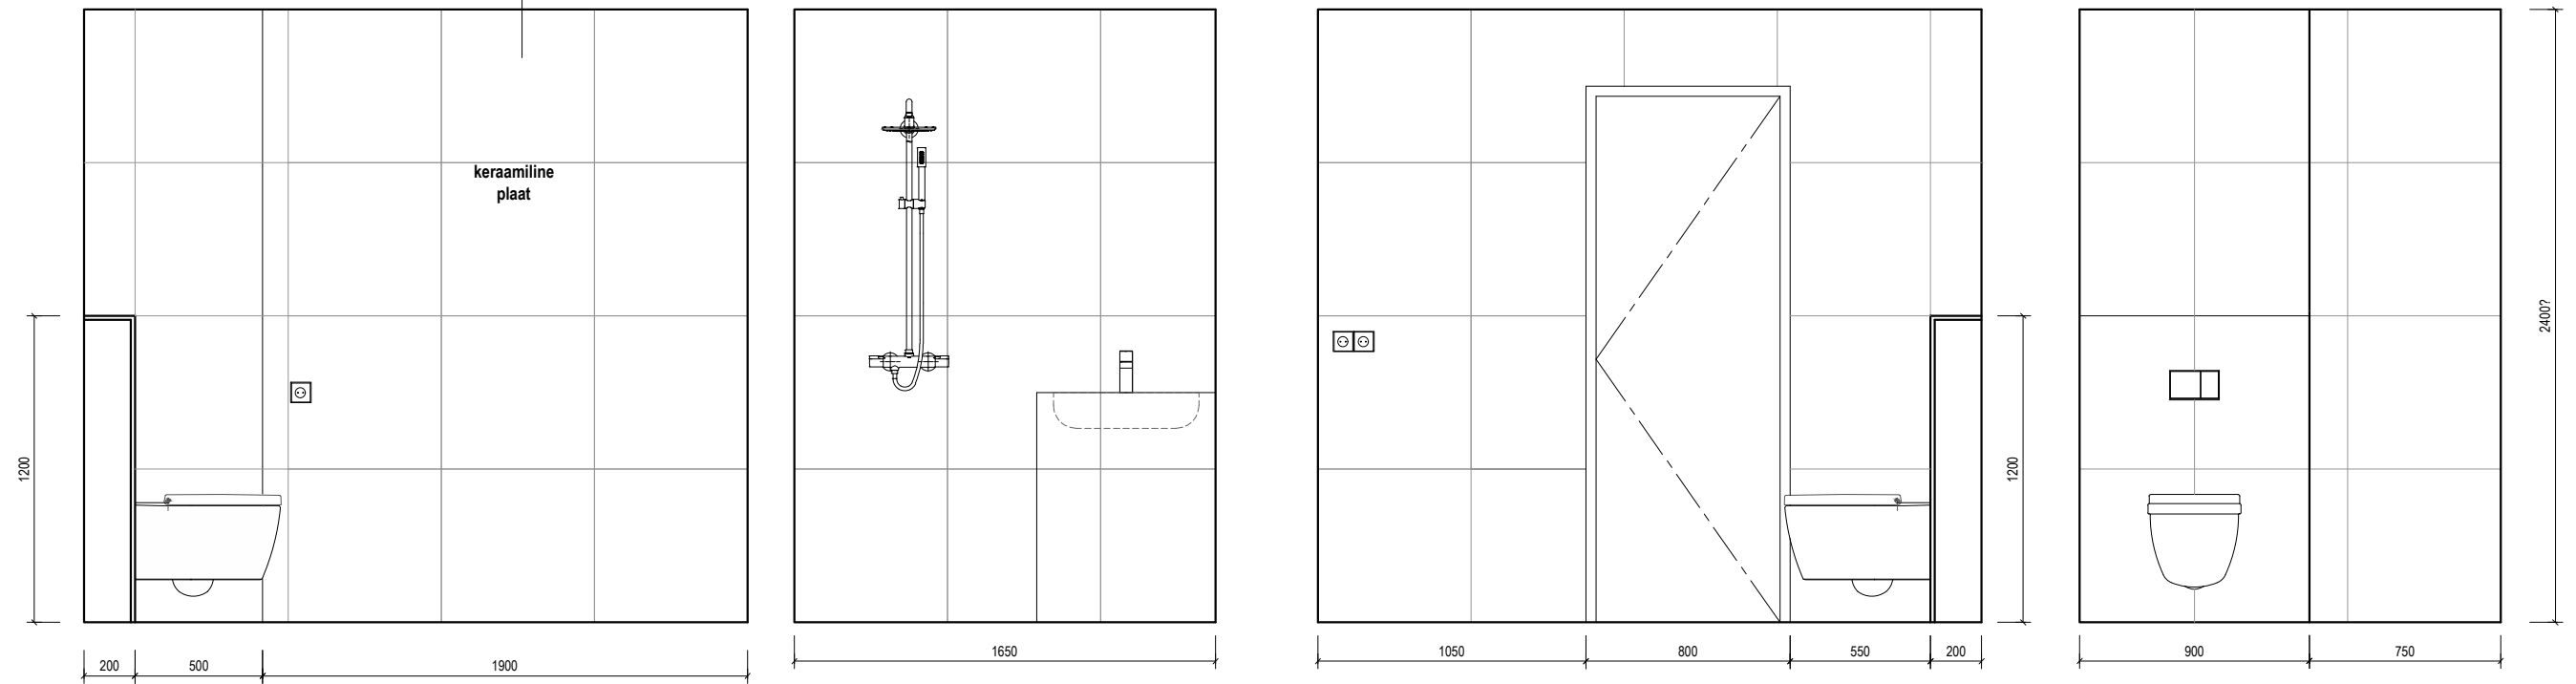

Italgraniti Nordic Stone  
toon: ISLANDA, 60x60cm

#### MÄRKUSED

KERAAMILINE PLAAT: Italgraniti Nordic Stone | toon: ISLANDA | mõõt: 60x60cm  
@ Balti Plaadikaubandus

- \* põrand & sein sama keraamilise plaadiga
- \* lagi viimistleda VALGE niiskuskindla laevärviga