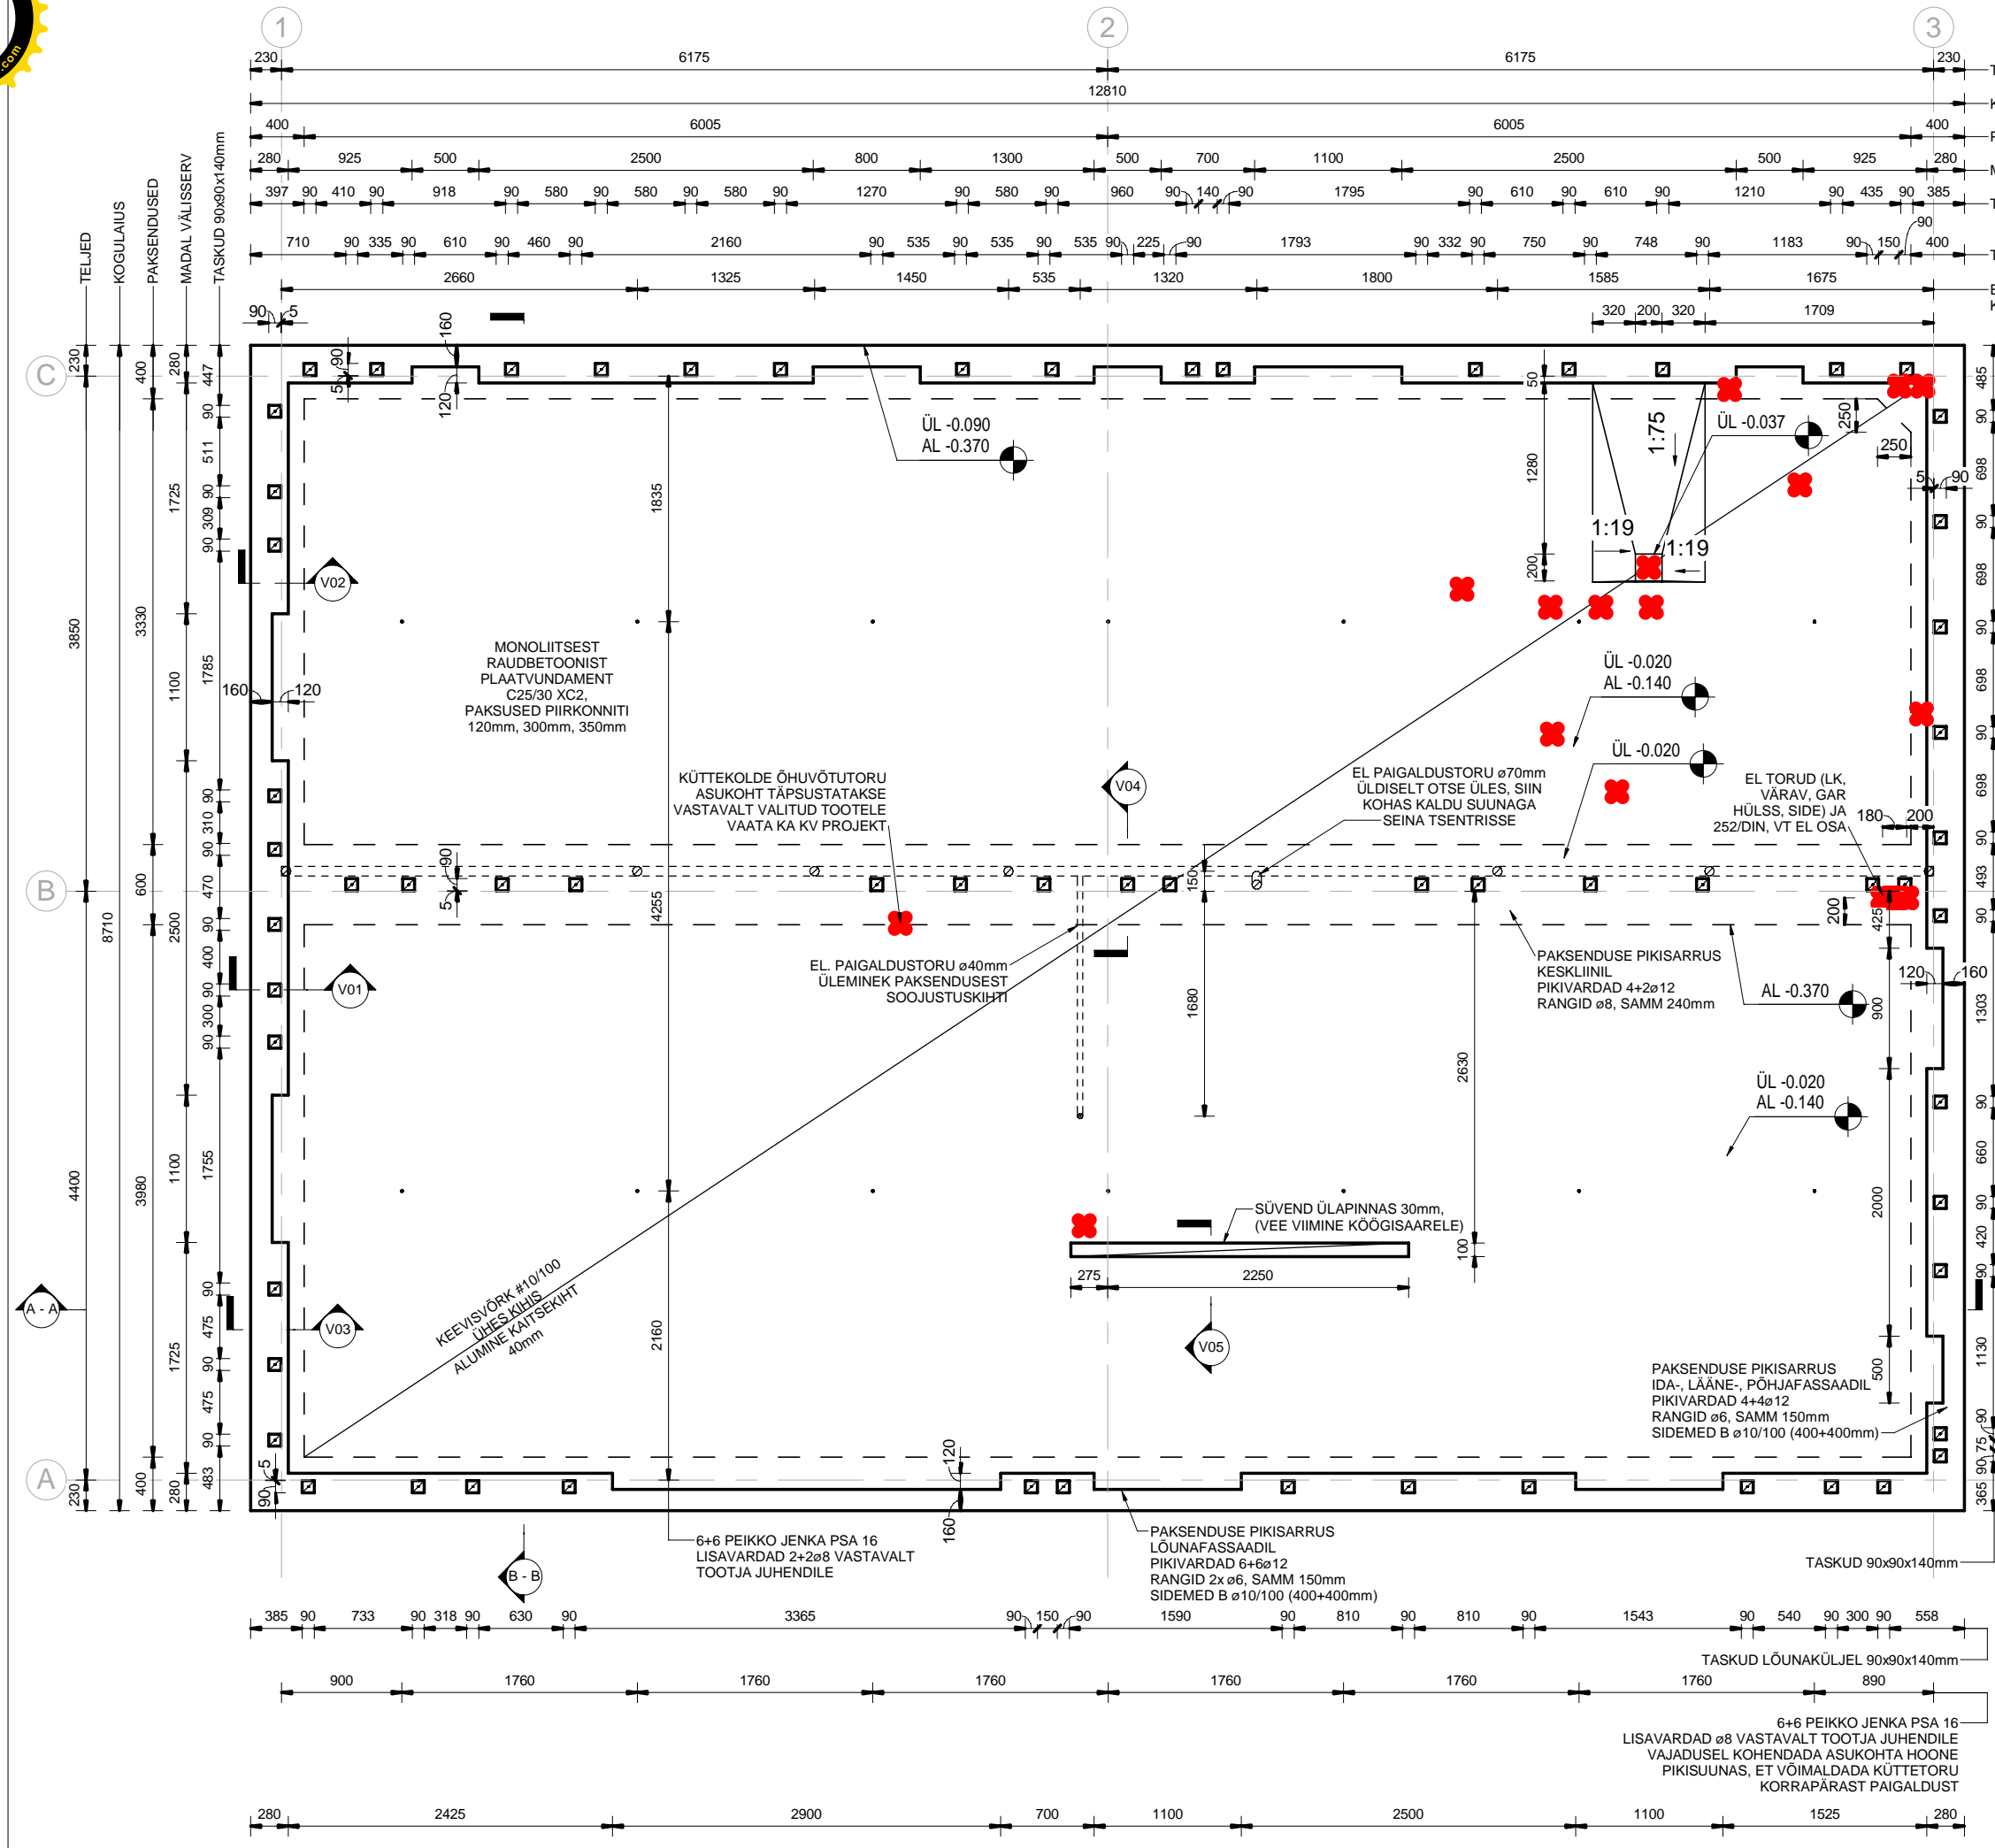

**LEGEND:**

- AVA LÄBI TARINDI
- SÜVEND VÕI TASKU
- EL. PAIGALDUSTORU
- INDIKATIIVNE LÄBIVIIGUKOHT - MÕNED LÄBIVIIGUD EI PRUUGI OLLA TÄHISTATUD, VAATA KA ERIOSADE PROJEKTE

MÄRKUSED:

- KESKKONNAKLASS XC2 EVS-EN 1992-1-1 EVS-EN 206
 - BETOONI TUGEVIKLUSS C25/30 EVS-EN 206
 - SARRUSVARDAD B500A EN 10080
 - SARRUSVÖRK B500A EN 10080
 - SARRUSE NIMIKAITSEKIHT 45mm ALL, TASANDATUD ALUSEL 35mm KÜLGEDEL JA PEAL 1 EVS-EN 13670
 - TOLERANTSIKLASS MITTENÄHTAVAD PINNAD TASASUSKLASS C (BÜ4 2010) PEALISPIND TASASUSKLASS B (BÜ4 2010)
1. ±0.000 SUHTELINE = 9.200 ABS (EH 2000).
 2. KÕRGUSMÄRGID ON ANTUD SUHTELISTES KÕRGUSTES.
 3. VUNDAMENTIDE PROJEKTEERIMISE ALUSEKS ON VÕETUD RAKENDUSGEODEESIA JA EHITUSGEOLOOGIA INSENERIBÜROO OÜ ARUANNE, TÕO nr GE-1602.
 4. VUNDAMENTI KANDVAKS KIHKIS ON MURENENUD LIIVAKIVI (ARUANDES KIHIT 4), SELLE PUUDUMISEL SINISAVI (KIHIT 6). KIHID KUNI KANDVA KIHINI TULEB EEMALDADA.
 5. VUNDAMENT RAJADA TIHENDATUD KILLUSTIKALUSELE, TIHENDUSASTE >=97%, E1=60MPa, Emax/E1=2,2, fr 0/32. TIHENDUSASTE MÕÕTMISED TEHA IGALE TIHENDATUD KIHILE (kuni 300mm) JA KANDA TULEMUSED PROTOKOLLI.
 6. EHITUSSÜVEND TULEB ALUSPINNASE PUNDUMISE JA LEONDMISE VÄLTIMISEKS PÜSIVALT KUIVANA HOIDA. ALUSPINNAST TULEB KAITSTA LÄBIKÜLMUMISE EEST.
 7. JOONISEL ON VIIDATUD SARRUSE PÕHIVÕRGUD. LISASARRUS PAIGALDADA VASTAVALT EK SÕLMEDELE.
 8. SARRUSE PAINUTAMINE JA LÕIKAMINE VASTAVALT EN 13670.
 9. SARRUSE JÄTKAMISEL ÜLEKATTEPIKKUS 50DIAMEETER.
 10. PIKSEKAITSET VAATA EL OSAST.
 11. JOONISEL NÄIDATUD MÄTERJALIDE MAHUD JA PINDALAD ON VÕETUD OTSE MUDELIST. NEILE TULEB JUURDE ARVESTADA NORMAALNE EHITUSVARU.
 12. VAATA KA ERIOSADE JOONISEID PÕRANDA SISSE JA ALLA VALATAVATE / PÕRANDAT LÄBIVATE KOMMUNIKATSIOONIDE OSAS, MUUHLGAS PÕRANDAKÜTTETORUSTIK JA KAABLIHÜLSID. VERTIKAALSIHIS LÄBIVAD KOMMUNIKATSIOONID ERALDADA PÕRANDAPLAADIST ERALDUSLINDIGA 10mm.
 13. KÕIK LÄBIVIIGUD RADOONIMEMBRANIST TIHENDATUD SPETSIAALSE TEIBI / KRAE / MASTIKSIGA.
 14. KANDEPIIRSEISUNDI JOONKOORMUS PAKSENDUSTELE 45kN/m
 15. VAATA KA TEISI JOONISEID NING SELETUSIRJA.