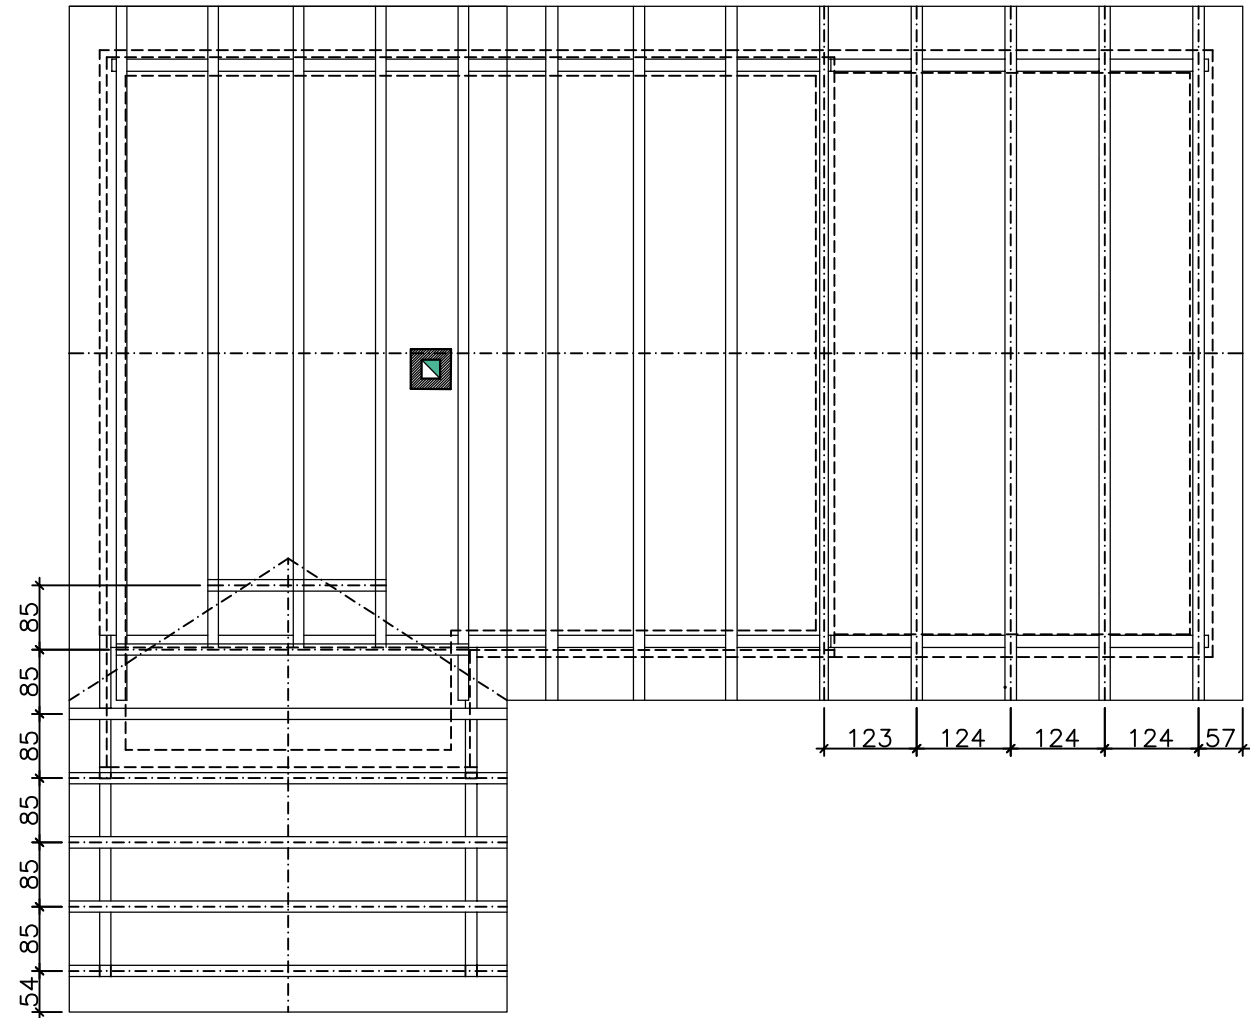

SARIKATE PLAAN  
1:100

KATUSE PLAAN  
1:100

KATUSE PIND 224,6 M2

NB! MÕÖDUD ON ANTUD SENTIMEETRITES.