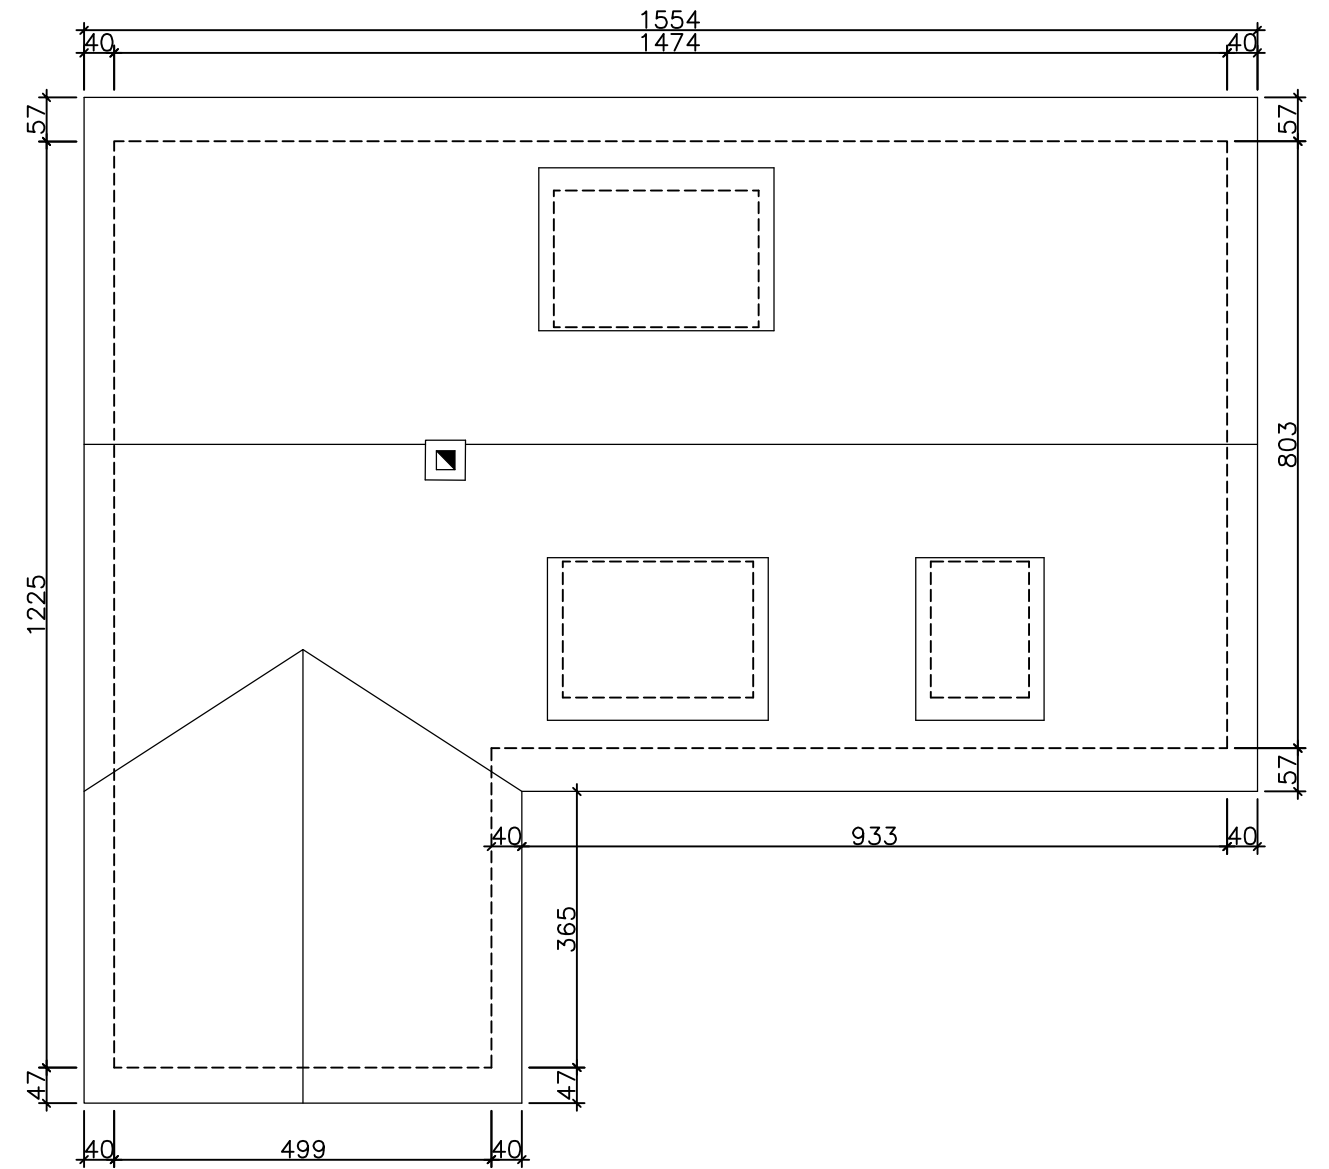

SARIKATE PLAAN  
1:100

KATUSE PLAAN  
1:100

KATUSE PIND 224,6 M2

NB! MÕÖDUD ON ANTUD SENTIMEETRITES.