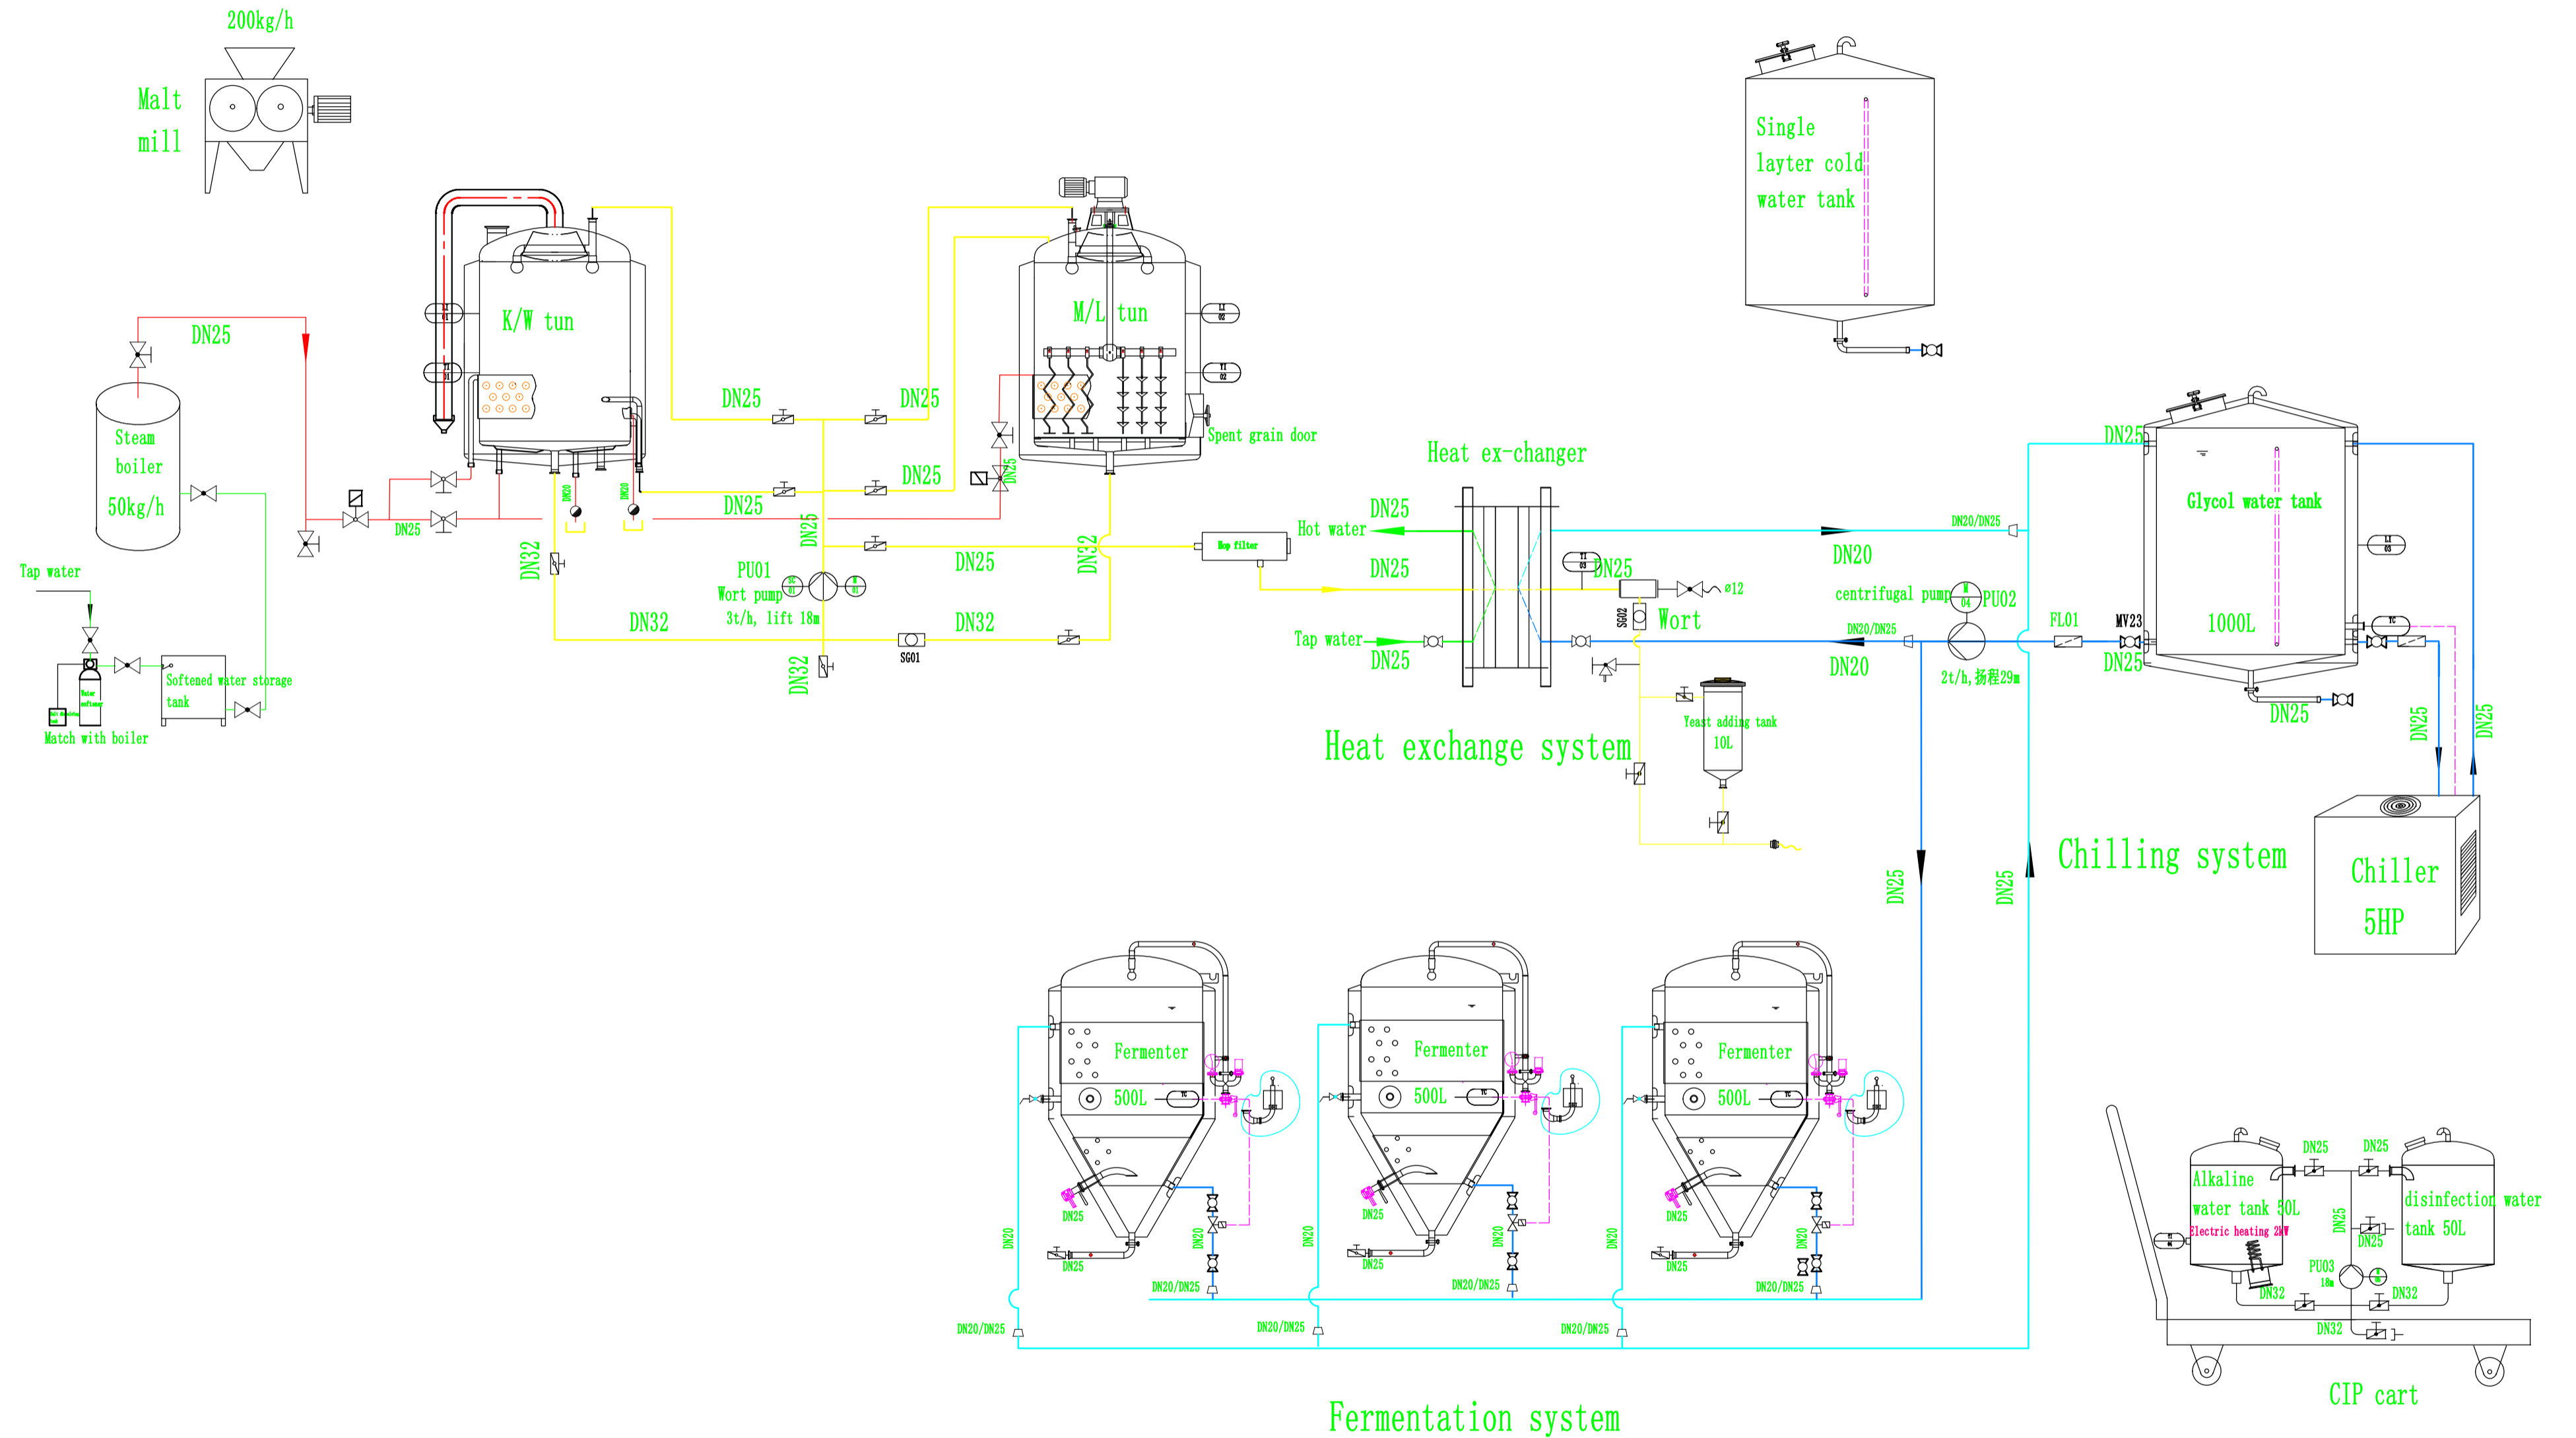

# 500L brewery equipment flow chart

借(通)用 件登记
旧底图总号
底图总号
签字
日期
档案员 日期

**HGMC** 山东汇冠机械设备有限公司  
Shandong HG Machinery co., Ltd

电话(Tel): 0086-531-86418868  
传真(Fax): 0086-531-86418868  
邮箱(Email): sales@shandonghg.com  
网址(Web): Http://www.shandonghg.com

职责DUTY	签名SIGNATURE	日期DATE		
设计DESIGNED				
校核REVIEWED				
审核CHECKED			共 页	第 页
批准APPROVED			IN TOTAL	THE TH
			材料名称MATERIAL	
			重量/kg	比例SCALE 1:1