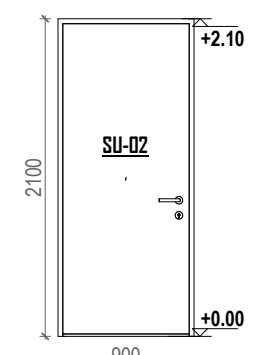

22 SU-02
1 : 50

Siseüks on puidust; 9 tk