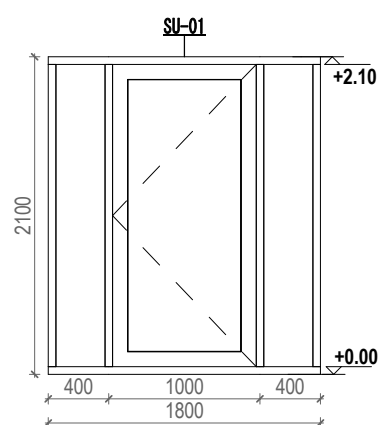

21 SU-01
1 : 50

Siseüks on puitprofiiliga; 1 tk