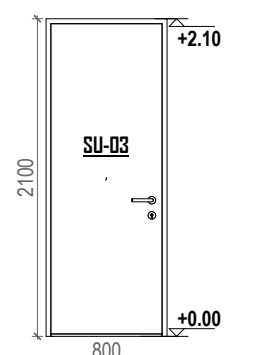

23 SU-03
1 : 50

Siseüks on puidust; 2 tk