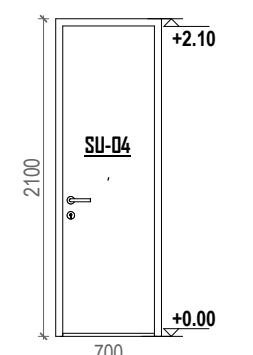

Siseüks on puidust; 2 tk

**24 SU-04**  
**1 : 50**

Relva hoidla kahekordne uks metallist; 1 tk

Märkus:

1. Avade mõõdud täpsustada üldehitustööde käigus;
2. Profiil toon: väljast - toon: tumehall, RAL 7021 / seest - toon: valge RAL 9016;
3. Käepide: valge RAL 9016;
4. Heliisolatsioonidmed: 35dB;
5. Päikesefaktor SF=0.5
6. Paigaldusel aknad teipida nii väljast kui seestpoolt;