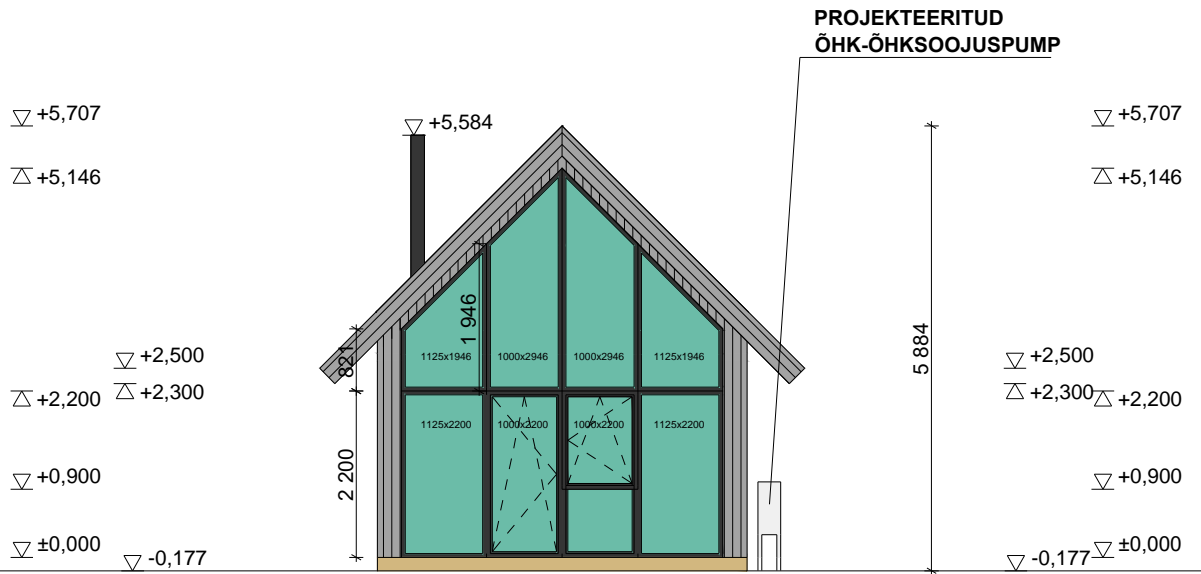

VAADE A

- | | |
|---|---|
| A | VALTSITUD PLEKKPROFIIL JA KORSTNAD. VÄRVITON TUMEHALL RAL 7022. |
| B | VERTIKAALNE LAUDIS, VÄRVITON HALL RAL 7004. |
| C | TERRASS. VÄRVITON PUIDUTEKSTUURI KOLLANE NCS S 2030-Y10R. |
| D | AKNARAAMID JA VÄLISUKS. VÄRVITON TUMEHALL RAL 7022. |
| E | SOKLIKROHV. VÄRVITON HALL RAL 7004. |

MÄRKUSED:

1. HOONE KONSTRUKTSIOONID TÄPSUSTAB INSENER.
2. HOONE VÄRVITONID VAADETEL ON ORINTEERUVAD. TÄPSED VÄRVIKOODID ON LISATUD VAADETELE.