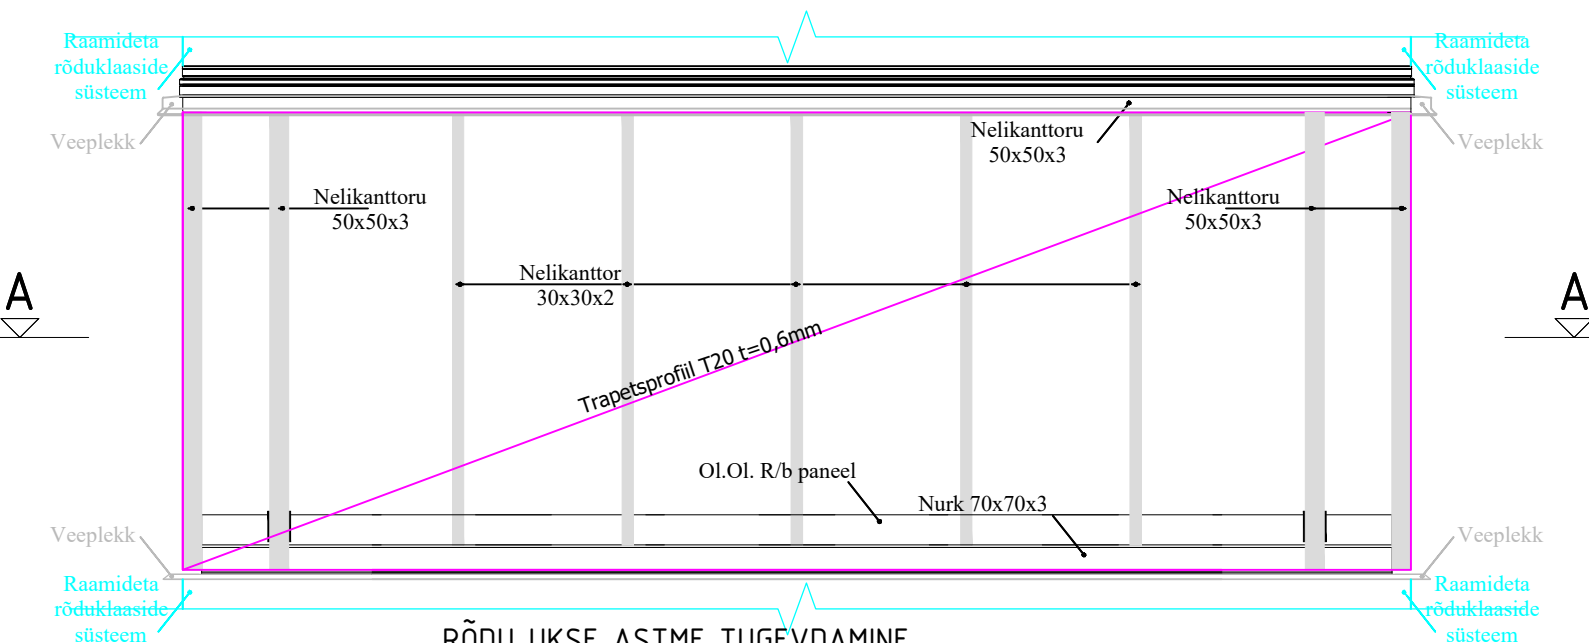

VAADE EEST

RÕDU UKSE ASTME TUGEVDAMINE

Rõdu lõige 1-1 (Viimane korrus / Tüüpkorrus)

MÄRKUS: Joonised on koostatud olemasolevate jooniste alusel. Kõik mõõdud täpsustada kohapeal!