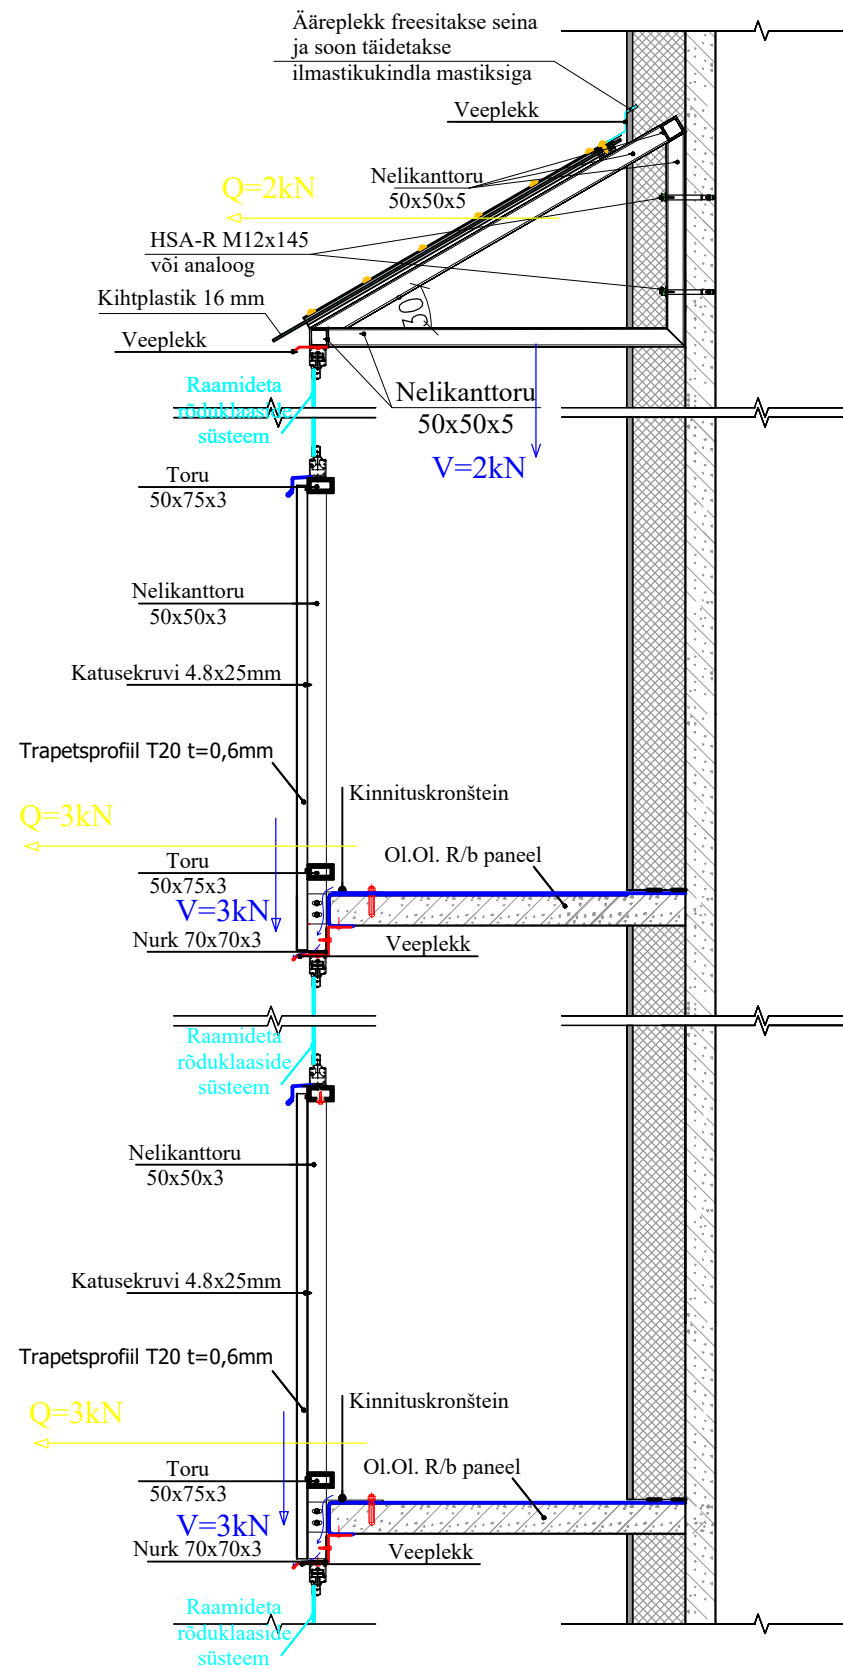

VAADE EEST

RÕDU UKSE ASTME TUGEVDAMINE

Rõdu lõige 1-1 (Viimane korrus / Tüüpkorrus)

MÄRKUS: Joonised on koostatud olemasolevate jooniste alusel. Kõik mõõdud täpsustada kohapeal!