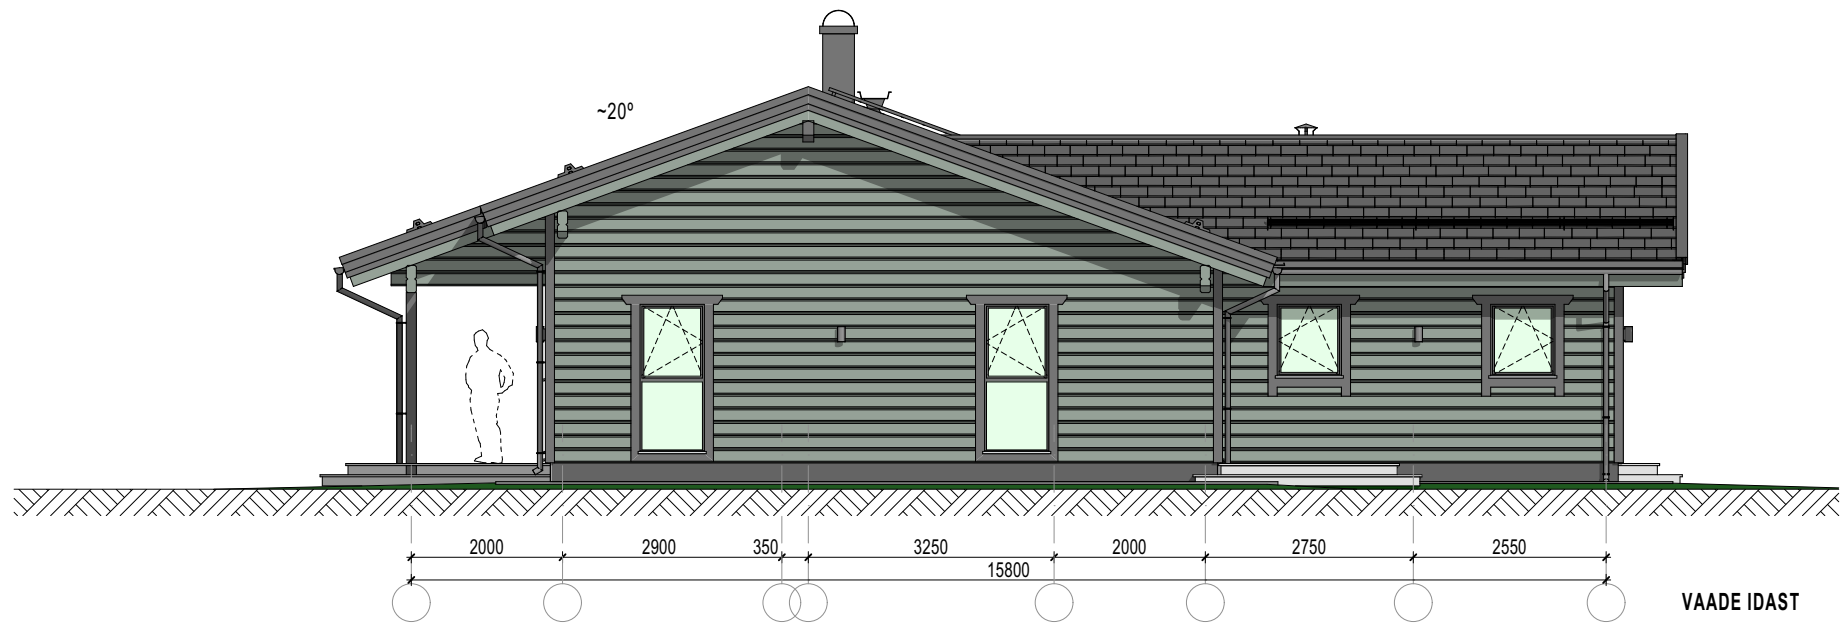

3D vaade loodest

3D vaade edelast

3D vaade kirdest

3D Vaade kirdest

| Betooni 9, 51014, Tartu, Estonia | Tel +(372) 55 609339 |
 www.estonianlogcabins.com |

VAATED

elamu eskiis"

22.07.2024

1:100

Esik	12,1
Garderoob	2,1
WC	2,1
Tehnoruum	5,3
Pesuruum 2	5,3
Elutuba-Köök-Söögituba	41,7
Koridor	6,8
Pesuruum	5,8
Sauna eesruum	5,6
Leiliruum	4,6
Magamistuba 1	18,7
Magamistuba 2	11,5
Magamistuba 3	8,1

129,7 m²

elamu eskiis"

1. KORRUSE PLAAN

| Belooni 9, 51014, Tartu, Estonia | Tel +(372) 55 609339 |
www.estonianlogcabins.com |

22.07.2024

1:100