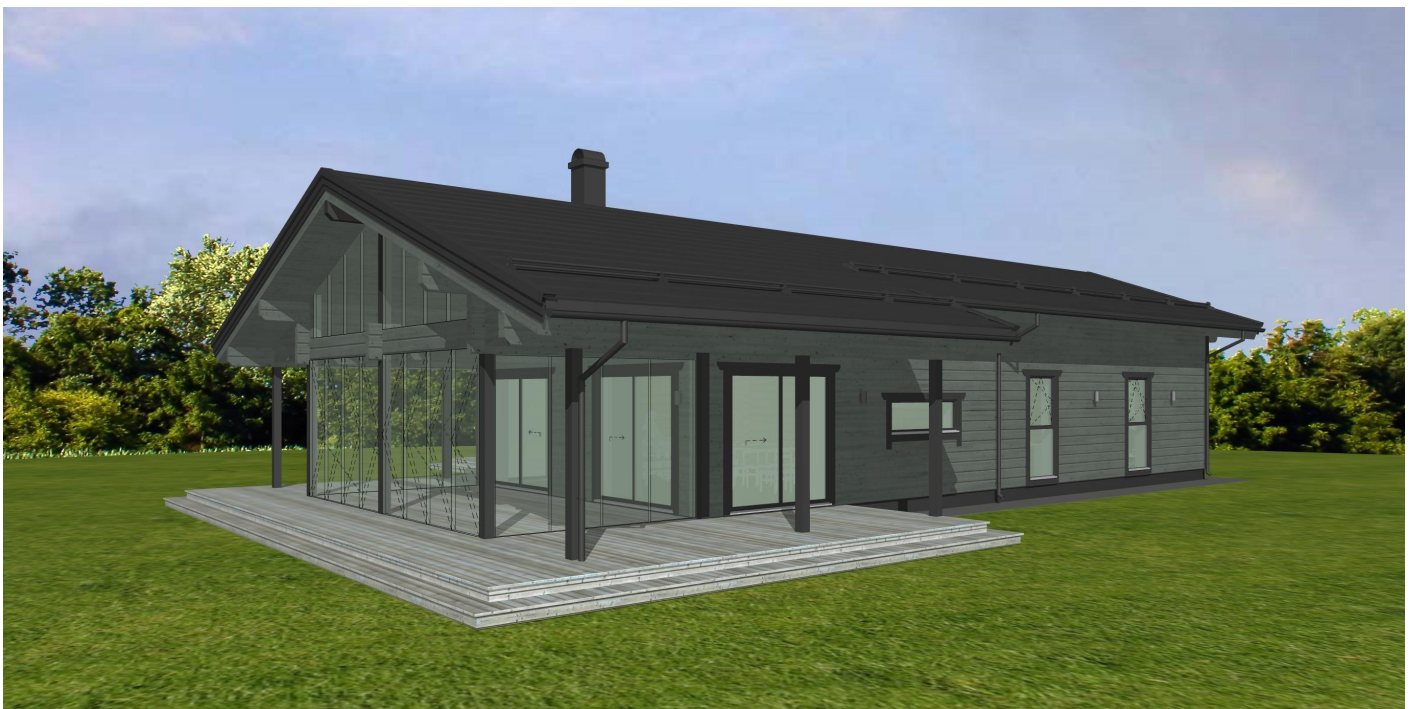

3D vaade loodest

3D vaade edelast

3D vaade kirdest

3D Vaade kirdest

| Betooni 9, 51014, Tartu, Estonia | Tel +(372) 55 609339 |
 www.estonianlogcabins.com |

VAATED

elamu eskiis"

22.07.2024