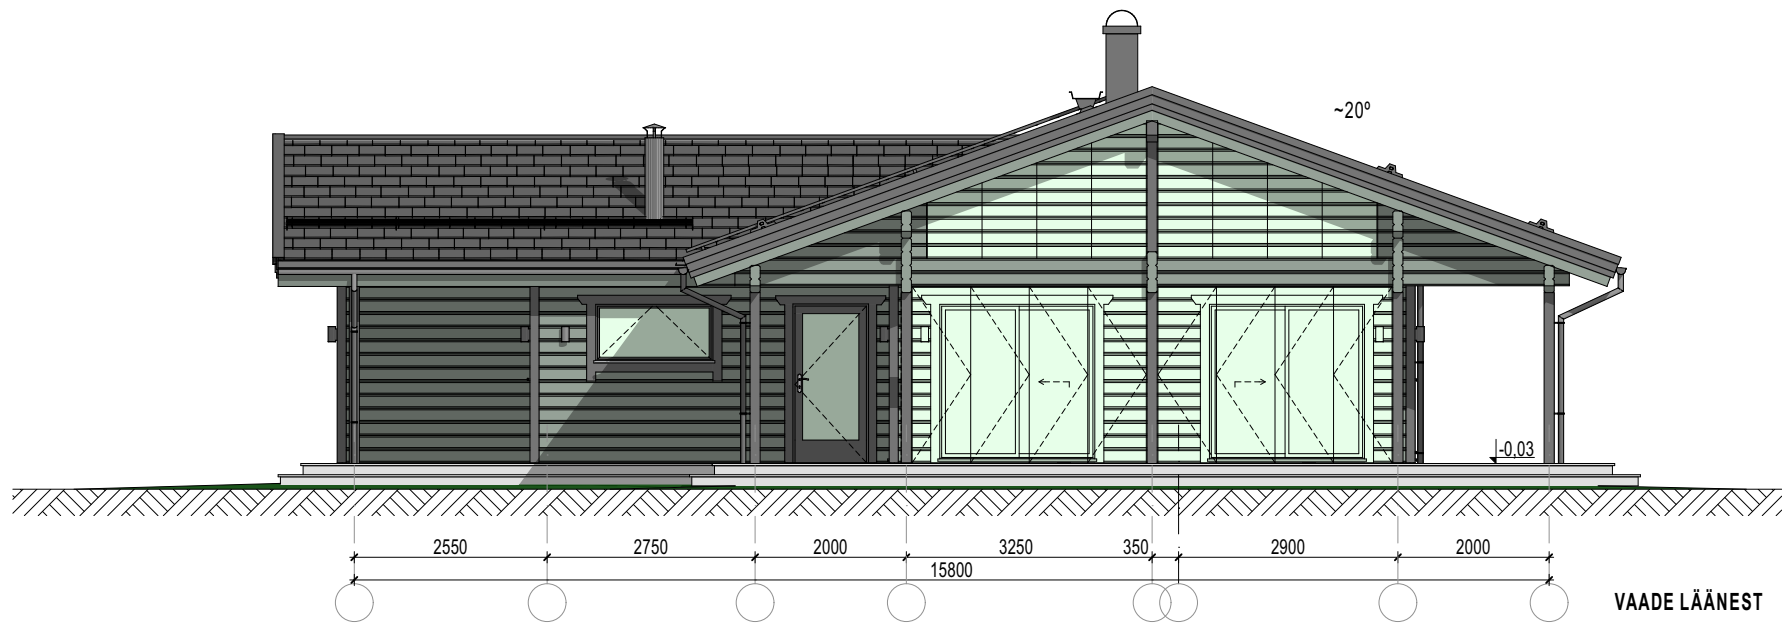

3D vaade loodest

3D vaade edelast

3D vaade kirdest

3D Vaade kirdest

| Betooni 9, 51014, Tartu, Estonia | Tel +(372) 55 609339 |
 www.estonianlogcabins.com |

VAATED

elamu eskiis"

22.07.2024

1:100

Esik	12,1
Garderoob	2,1
WC	2,1
Tehnoruum	5,3
Pesuruum 2	5,3
Elutuba-Köök-Söögituba	41,7
Koridor	6,8
Pesuruum	5,8
Sauna eesruum	5,6
Leiliruum	4,6
Magamistuba 1	18,7
Magamistuba 2	11,5
Magamistuba 3	8,1

129,7 m²

elamu eskiis"

1. KORRUSE PLAAN

| Belooni 9, 51014, Tartu, Estonia | Tel +(372) 55 609339 |
www.estonianlogcabins.com |

22.07.2024

1:100