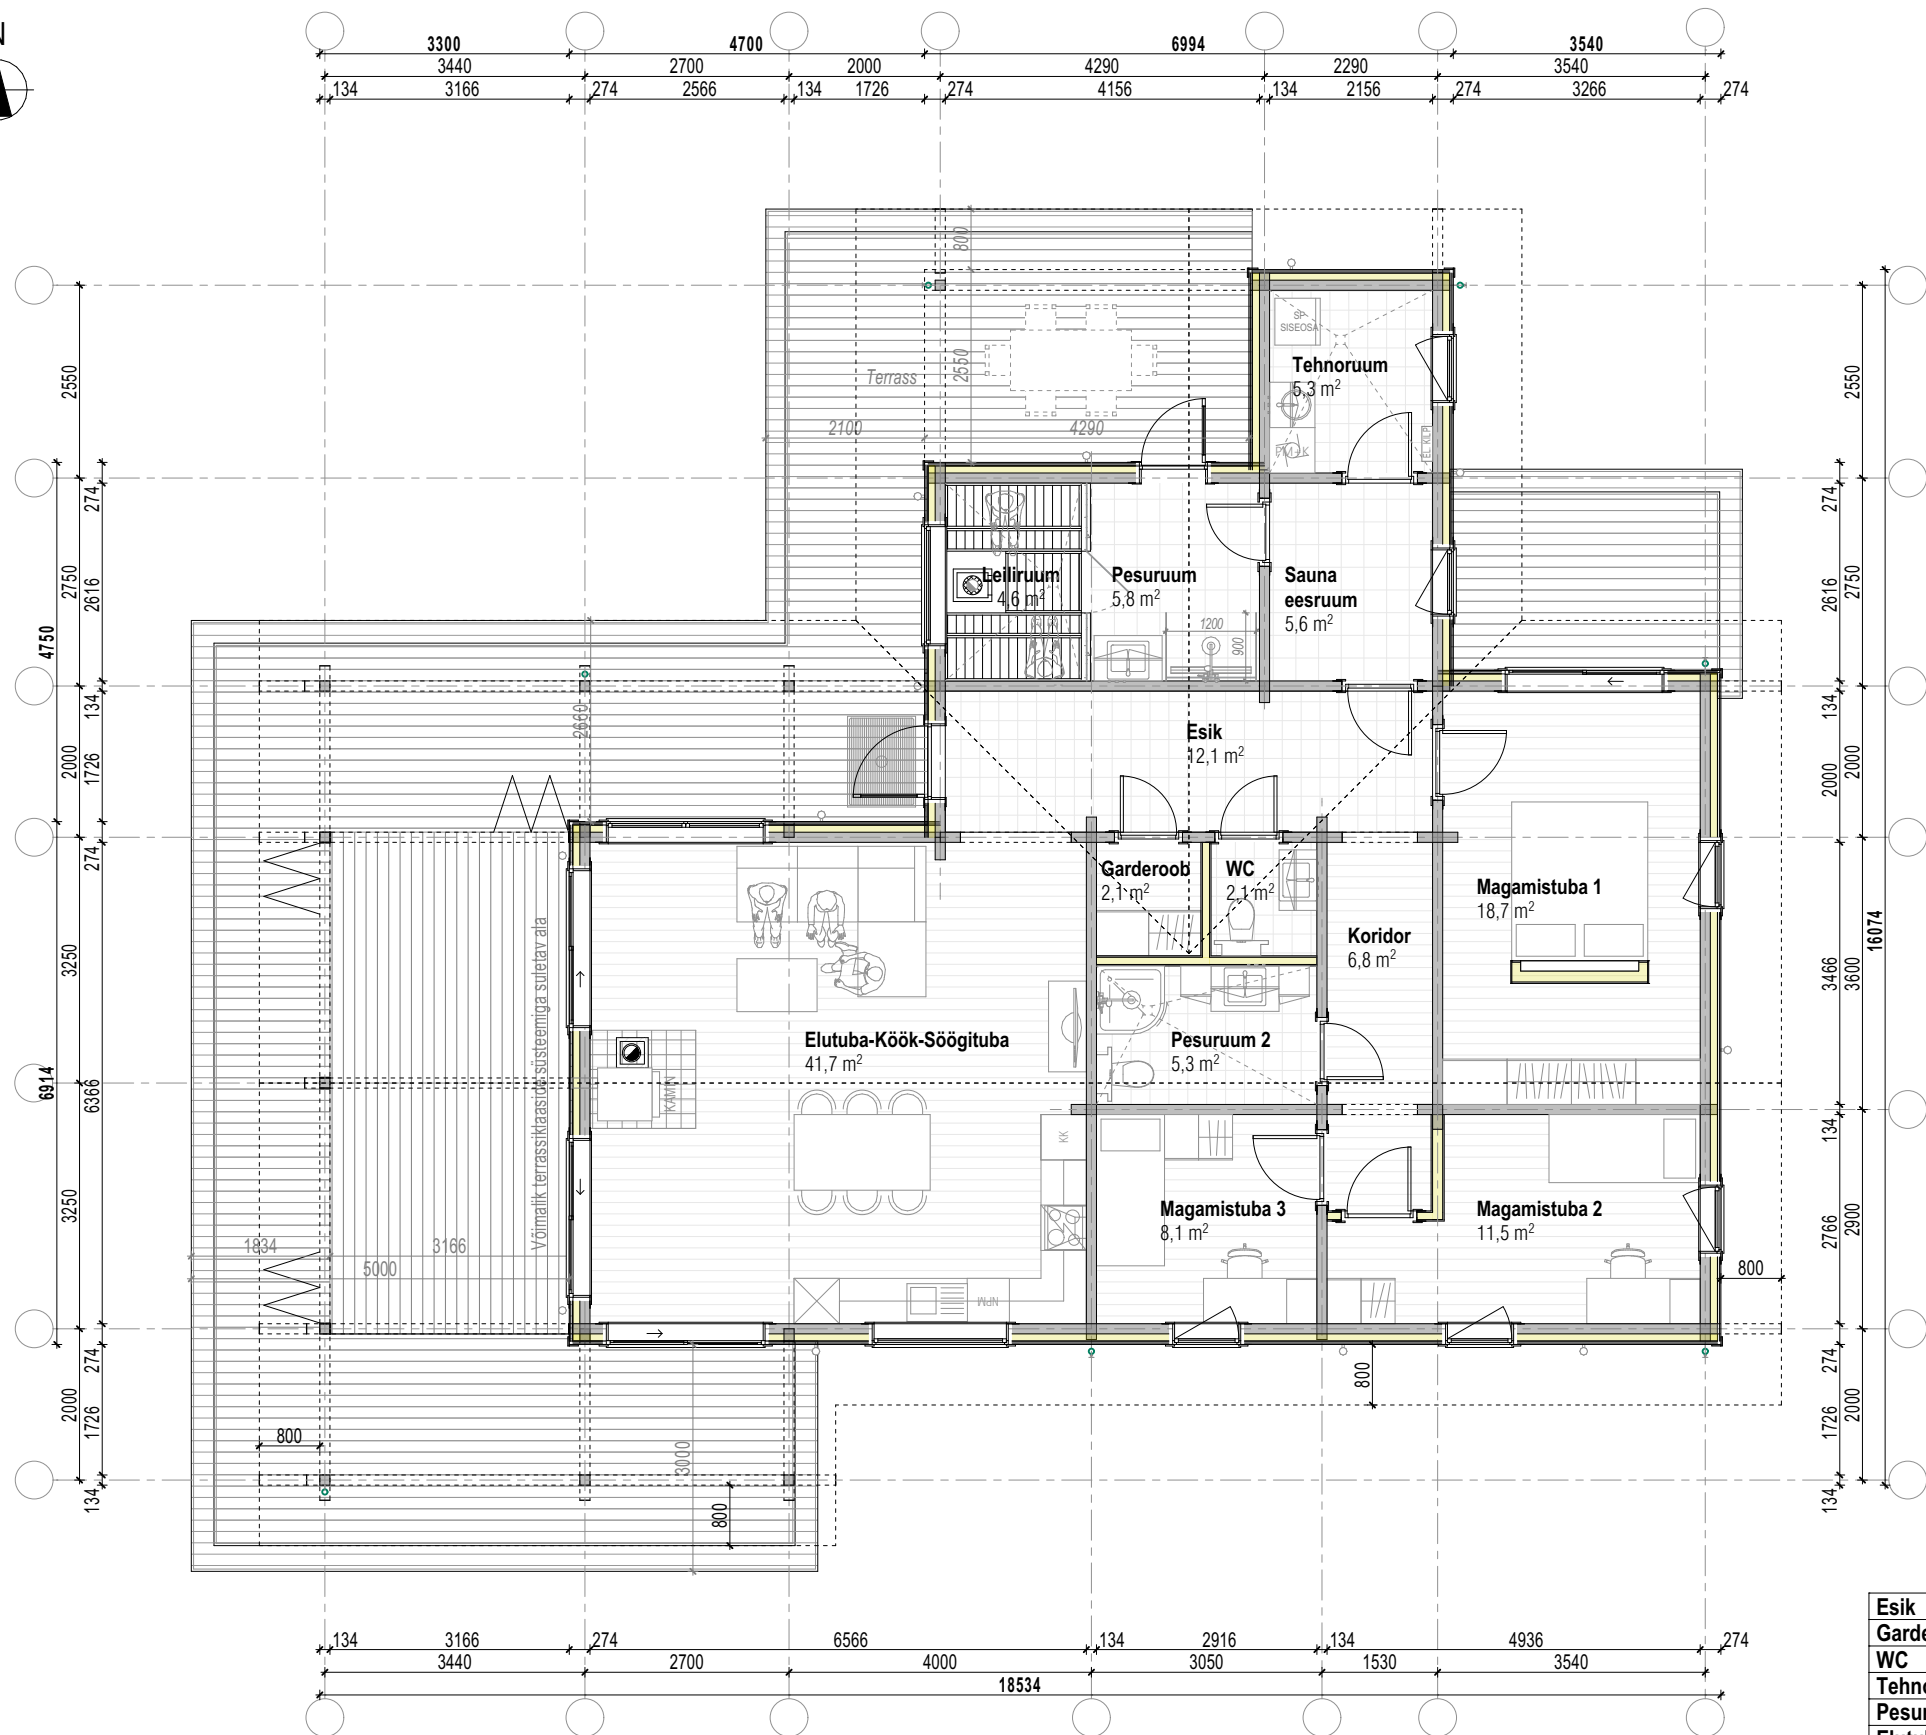

1:100

Esik	12,1
Garderoob	2,1
WC	2,1
Tehnoruum	5,3
Pesuruum 2	5,3
Elutuba-Köök-Söögituba	41,7
Koridor	6,8
Pesuruum	5,8
Sauna eesruum	5,6
Leiliruum	4,6
Magamistuba 1	18,7
Magamistuba 2	11,5
Magamistuba 3	8,1

129,7 m²

elamu eskiis"

1. KORRUSE PLAAN

| Belooni 9, 51014, Tartu, Estonia | Tel +(372) 55 609339 |
www.estonianlogcabins.com |

22.07.2024

1:100