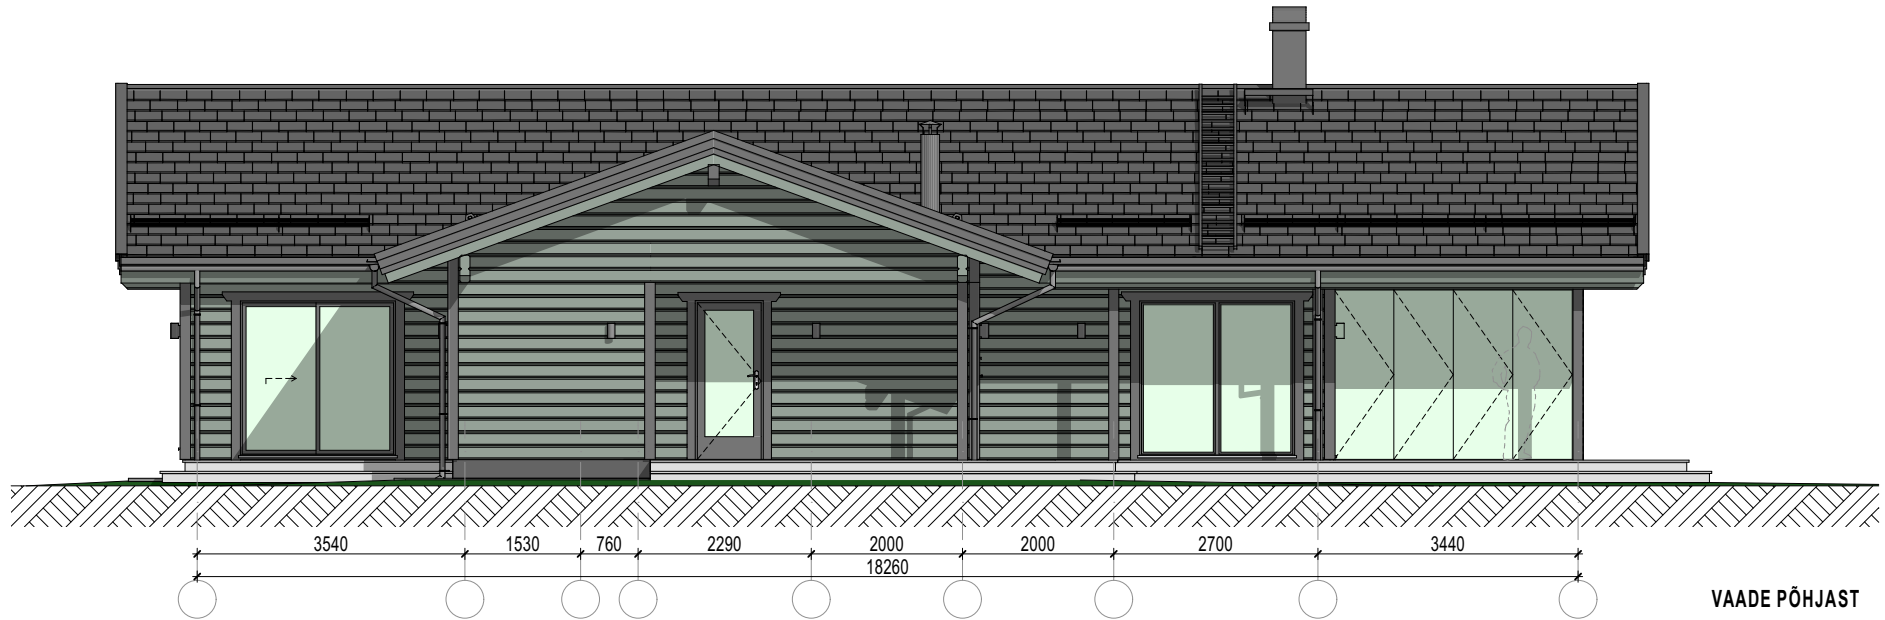

3D vaade loodest

3D vaade edelast

3D vaade kirdest

3D Vaade kirdest

| Betooni 9, 51014, Tartu, Estonia | Tel +(372) 55 609339 |
 www.estonianlogcabins.com |

VAATED

elamu eskiis"

22.07.2024

1:100

Esik	12,1
Garderoob	2,1
WC	2,1
Tehnoruum	5,3
Pesuruum 2	5,3
Elutuba-Köök-Söögituba	41,7
Koridor	6,8
Pesuruum	5,8
Sauna eesruum	5,6
Leiliruum	4,6
Magamistuba 1	18,7
Magamistuba 2	11,5
Magamistuba 3	8,1

129,7 m²

elamu eskiis"

1. KORRUSE PLAAN

| Belooni 9, 51014, Tartu, Estonia | Tel +(372) 55 609339 |
www.estonianlogcabins.com |

22.07.2024

1:100