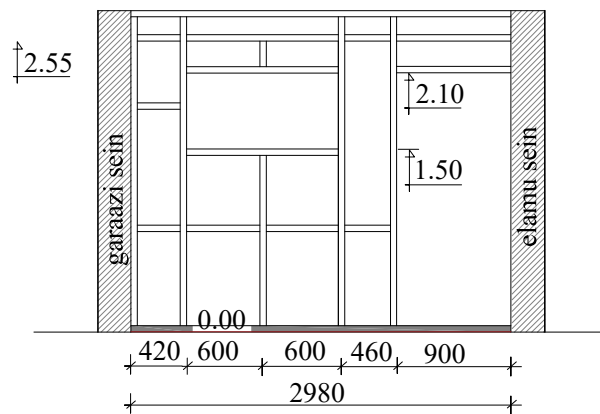

sein teljel "C"
seestvaade

sein teljel "B"
välisvaade

MÄRKUS:
seinte karkassi materjal 5x15 prussid
Alusprussi alla paigaldada ruberoidiriba