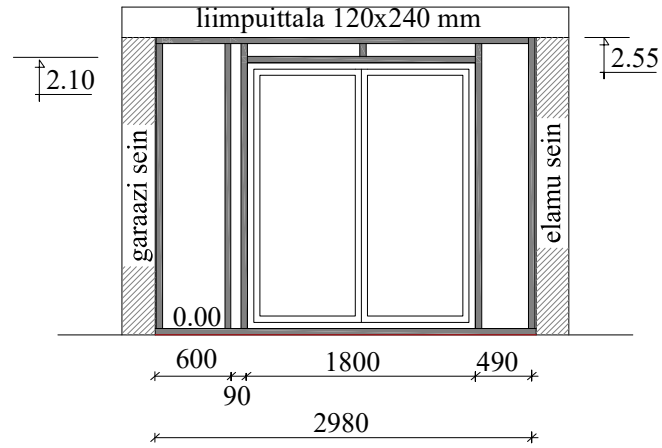

sein teljel "C"
seestvaade

sein teljel "B"
välisvaade

MÄRKUS:
seinte karkassi materjal 5x15 prussid
Alusprussi alla paigaldada ruberoidiriba