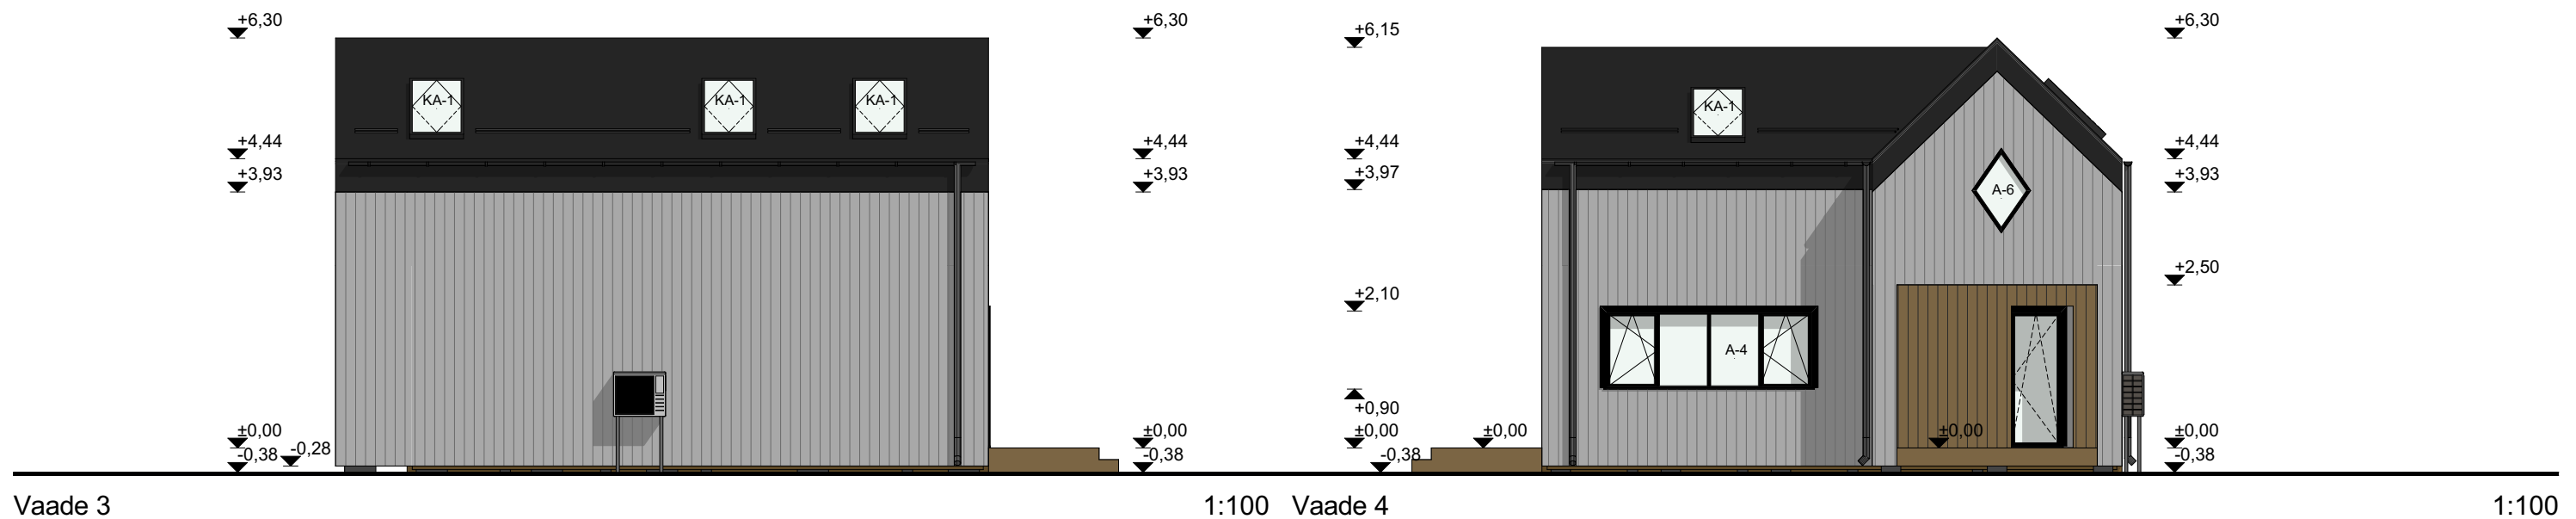

Vaade 1

1:100 Vaade 2

1:100

Vaade 3

1:100 Vaade 4

1:100

1. Välissein: vertikaalne voodrilaud, toon hall (Q857 Kyyhky, Tikkurila)
2. Välissein: vertikaalne voodrilaud, toon lasurne pruun (5070 Ruoko, Tikkurila)
3. Räästas: plekk, toon must (RR33, Ruukki)
4. Katus: klassik profiilplekk, toon must (RR33, Ruukki)
5. Avatäited: 3x klaaspaketiga, PVC raamiga, toon must (Schwarz Ulti-Matt)
6. Avatäidete liistud: puit, toon must (D129 Korppi, Tikkurila)
7. Välisuks: terrassiuks, PVC raamiga, varustatud lukuga, toon must (Schwarz Ulti-Matt)
8. Vihmaveesüsteem/plekist detailid: kuumtsingitud, värvkattega plekk, toon must (RR33, Ruukki)
9. Klaasist piire: metallist käsipuu, toon must (RR33)
10. Terrass: terrassilaud, toon lasurne pruun (5070 Ruoko, Tikkurila)
11. Postvundament: viimistluseta