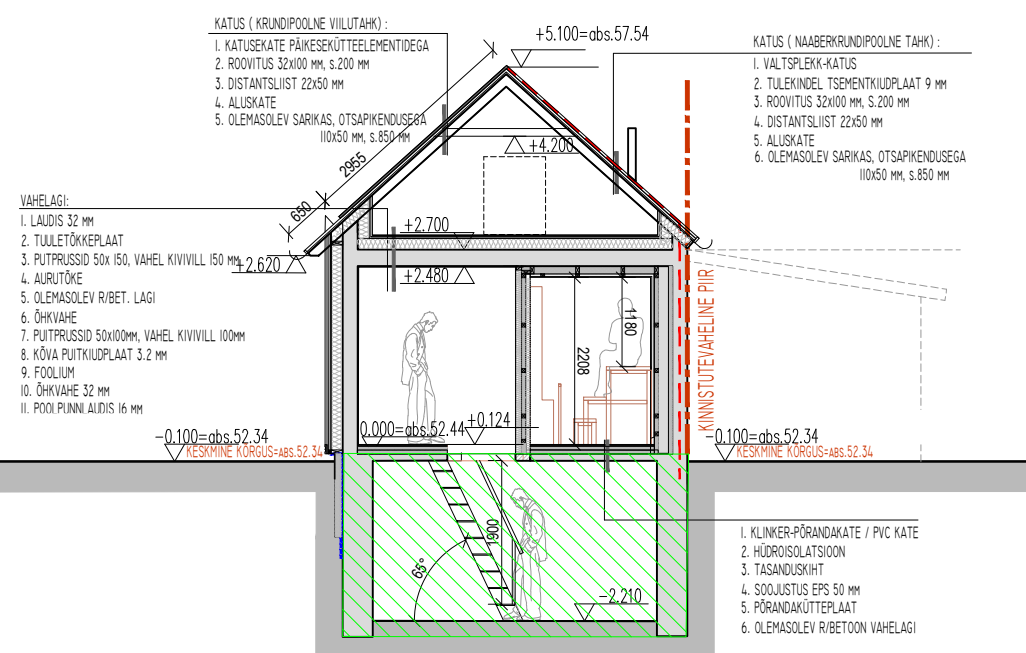

VÄLISVIIMISTLUS

1. HORISONTAALNE LAUDIS, LAUA LAIUS 140mm
   VÄRVITON: 301 X
2. VERIKAALNE LAUDIS, LAUA LAIUS 140mm
   VÄRVITON: 300 X
3. NURGALAUD, STARDILAUD, VEELAUD, KARNIIS,
   AKNA JA UKSE PIIRDELAUD, KATUSE SERVALAUD,
   VÄRVITON: 300 X
4. AKNA LENGID JA RAAMID: VALGED
   AKNA KLAASPAKETT: KIRGAS
5. VEERENNID, VEETORUD
   VÄRVITON: RR 28, PUNAKASPRUUN
6. SOKKEL:
   HALL SILIKAATVÄRV
7. VALTSPLEKIST KATUSEKATE, LUMETÕKE
   VÄRVITON: MUST
8. INTEGREERITUD PÄIKESEPANEEL
   ROOFIT SOLAR 4x8/155W/RR4/1B/RC; 36 TK
   PROJEKTI LISA: PÄIKESEJAAMA PAIGALDUS, EP
   ROOFIT SOLAR ENERGY OÜ, TÖÖ NR.RS 8678, II.04.2023

MÄRKUS:

1. VÄRVITONIDE NUMBER ON ANTUD
   TIKKURILA "VANA AJA VÄRVID" KATALOOGI JÄRGI
2. VÄLISVODRI LAUADADE LAIUS ON ANALOOGNE ELAMU
   VÄLISVODRILAUDADELE, LAUA LAIUS ON 170 mm

TINGMÄRGID

- --- KINNISTU PIIR
- --- EI 60 TULETÕKKEKONSTRUKTSIOON

LÕIGE 1-1