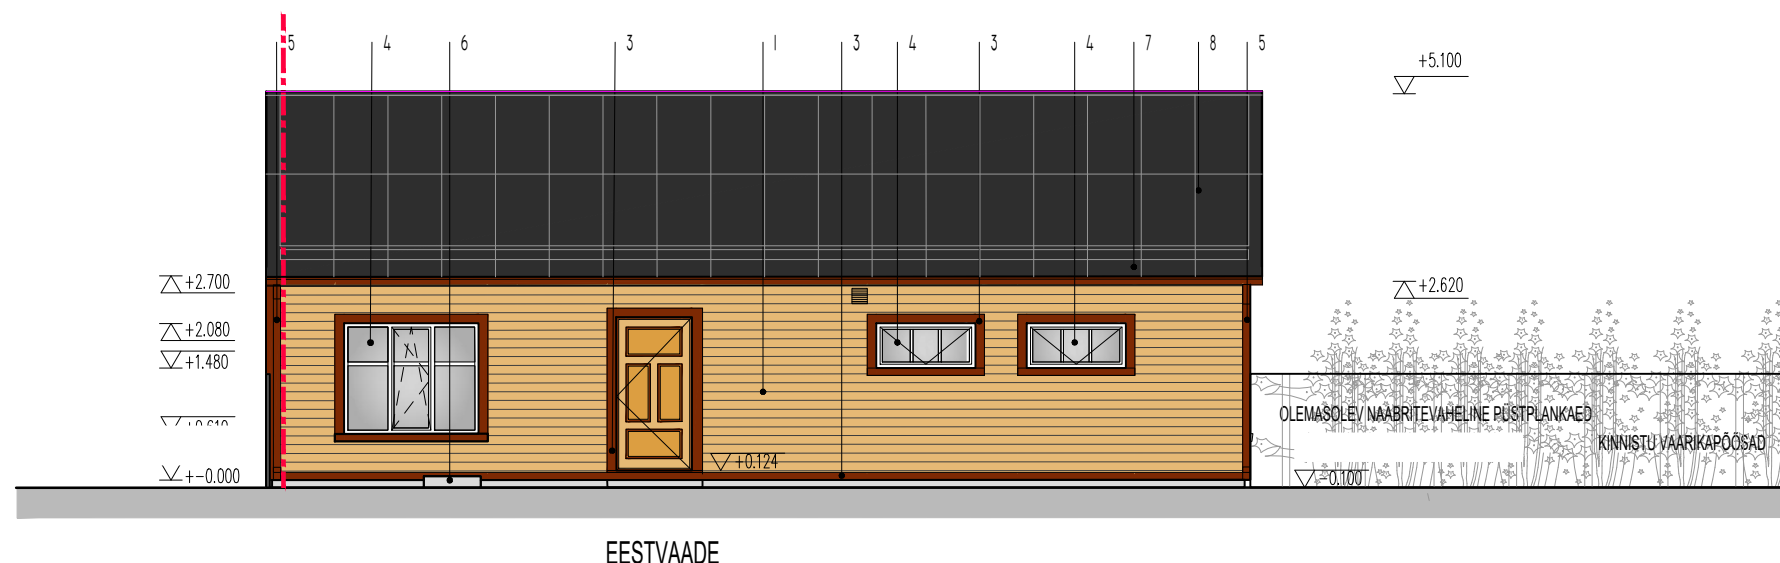

VÄLISVIIMISTLUS

- HORISONTAALNE LAUDIS, LAUA LAIUS 140mm
VÄRVITON: 301 X
- VERIKAALNE LAUDIS, LAUA LAIUS 140mm
VÄRVITON: 300 X
- NURGALAUD, STARDILAUD, VEELAUD, KARNIIS,
AKNA JA UKSE PIIRDELAUD, KATUSE SERVALAUD,
VÄRVITON: 300 X
- AKNA LENGID JA RAAMID: VALGED
AKNA KLAASPAKETT: KIRGAS
- VEERENNID, VEETORUD
VÄRVITON: RR 28, PUNAKASPRUUN
- SOKKEL:
HALL SILIKAATVÄRV
- VALTSPLEKIST KATUSEKATE, LUMETÕKE
VÄRVITON: MUST
- INTEGREERITUD PÄIKESEPANEEL
ROOFIT SOLAR 4x8/155W/RR4/1B/RC; 36 TK
PROJEKTI LISA: PÄIKESEJAAMA PAIGALDUS, EP
ROOFIT SOLAR ENERGY OÜ, TÖÖ NR.RS 8678, II.04.2023

MÄRKUS:

- VÄRVITONIDE NUMBER ON ANTUD
TIKKURILA "VANA AJA VÄRVID" KATALOOGI JÄRGI
- VÄLISVODRI LAUADADE LAIUS ON ANALOOGNE ELAMU
VÄLISVODRILAUDADELE, LAUA LAIUS ON 170 mm

TINGMÄRGID

- KINNISTU PIIR
- EI 60 TULETÕKKEKONSTRUKTSIOON