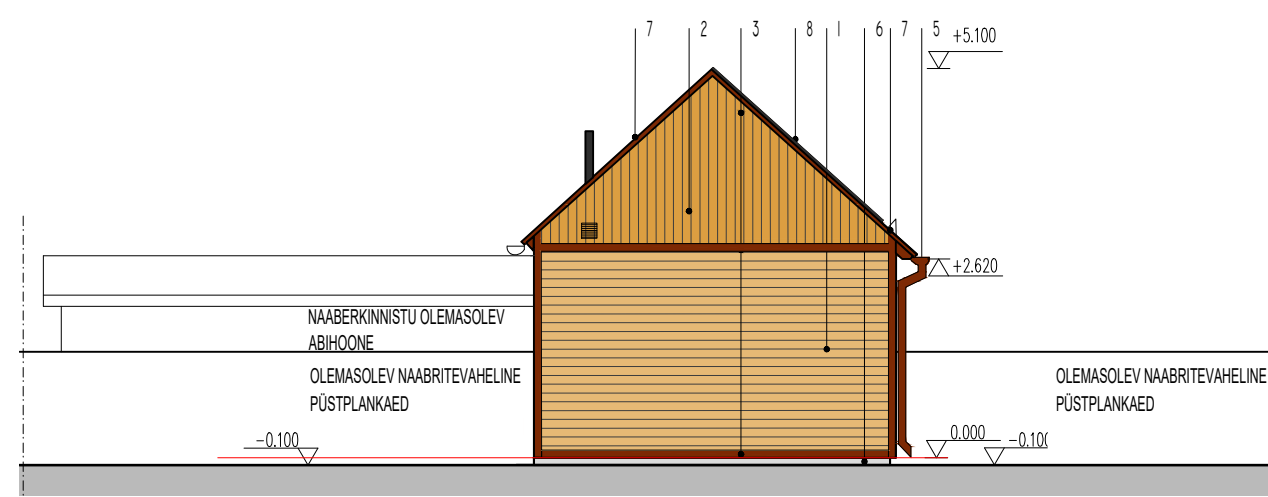

VÄLISVIIMISTLUS

- HORISONTAALNE LAUDIS, LAUA LAIUS 140mm
VÄRVITON: 301 X
- VERIKAALNE LAUDIS, LAUA LAIUS 140mm
VÄRVITON: 300 X
- NURGALAUD, STARDILAUD, VEELAUD, KARNIIS,
AKNA JA UKSE PIIRDELAUD, KATUSE SERVALAUD,
VÄRVITON: 300 X
- AKNA LENGID JA RAAMID: VALGED
AKNA KLAASPAKETT: KIRGAS
- VEERENNID, VEETORUD
VÄRVITON: RR 28, PUNAKASPRUUN
- SOKKEL:
HALL SILIKAATVÄRV
- VALTSPLEKIST KATUSEKATE, LUMETÕKE
VÄRVITON: MUST
- INTEGREERITUD PÄIKESEPANEEL
ROOFIT SOLAR 4x8/155W/RR4/1B/RC; 36 TK
PROJEKTI LISA: PÄIKESEJAAMA PAIGALDUS, EP
ROOFIT SOLAR ENERGY OÜ, TÖÖ NR.RS 8678, II.04.2023

MÄRKUS:

- VÄRVITONIDE NUMBER ON ANTUD
TIKKURILA "VANA AJA VÄRVID" KATALOOGI JÄRGI
- VÄLISVODRI LAUADADE LAIUS ON ANALOOGNE ELAMU
VÄLISVODRILAUDADELE, LAUA LAIUS ON 170 mm

TINGMÄRGID

- KINNISTU PIIR
- EI 60 TULETÕKKEKONSTRUKTSIOON

EESTVAADE

OTSVAADE KRUNDI POOLT

OTSVAADE NAABRI POOLT

LÕIGE 1-1

LÕIGE 2-2