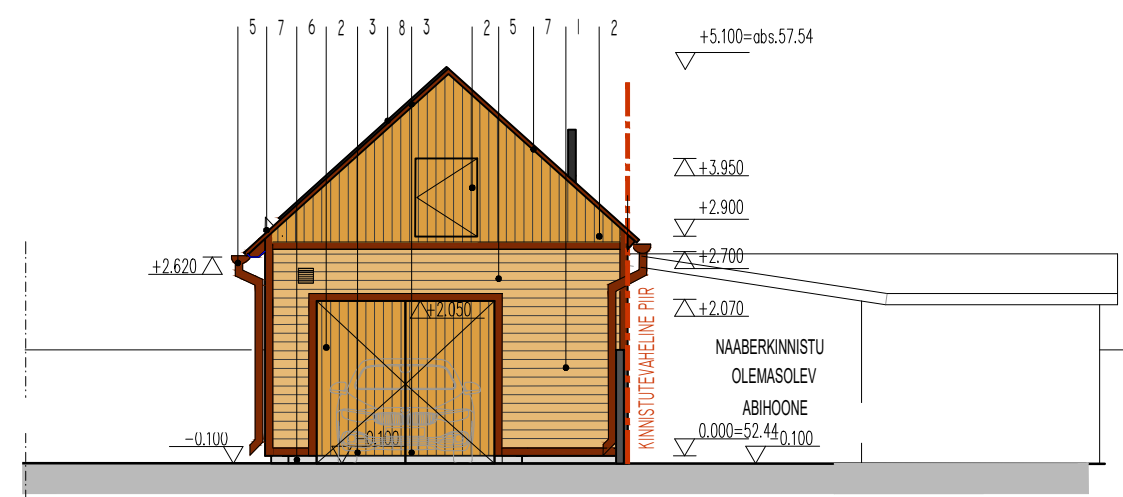

VÄLISVIIMISTLUS

- HORISONTAALNE LAUDIS, LAUA LAIUS 140mm
VÄRVITON: 301 X
- VERIKAALNE LAUDIS, LAUA LAIUS 140mm
VÄRVITON: 300 X
- NURGALAUD, STARDILAUD, VEELAUD, KARNIIS,
AKNA JA UKSE PIIRDELAUD, KATUSE SERVALAUD,
VÄRVITON: 300 X
- AKNA LENGID JA RAAMID: VALGED
AKNA KLAASPAKETT: KIRGAS
- VEERENNID, VEETORUD
VÄRVITON: RR 28, PUNAKASPRUUN
- SOKKEL:
HALL SILIKAATVÄRV
- VALTSPLEKIST KATUSEKATE, LUMETÕKE
VÄRVITON: MUST
- INTEGREERITUD PÄIKESEPANEEL
ROOFIT SOLAR 4x8/155W/RR4/1B/RC; 36 TK
PROJEKTI LISA: PÄIKESEJAAMA PAIGALDUS, EP
ROOFIT SOLAR ENERGY OÜ, TÖÖ NR.RS 8678, II.04.2023

MÄRKUS:

- VÄRVITONIDE NUMBER ON ANTUD
TIKKURILA "VANA AJA VÄRVID" KATALOOGI JÄRGI
- VÄLISVODRI LAUADADE LAIUS ON ANALOOGNE ELAMU
VÄLISVODRILAUDADELE, LAUA LAIUS ON 170 mm

TINGMÄRGID

- KINNISTU PIIR
- EI 60 TULETÕKKEKONSTRUKTSIOON

EESTVAADE

OTSVAADE KRUNDI POOLT

OTSVAADE NAABRI POOLT

LÕIGE 1-1

LÕIGE 2-2