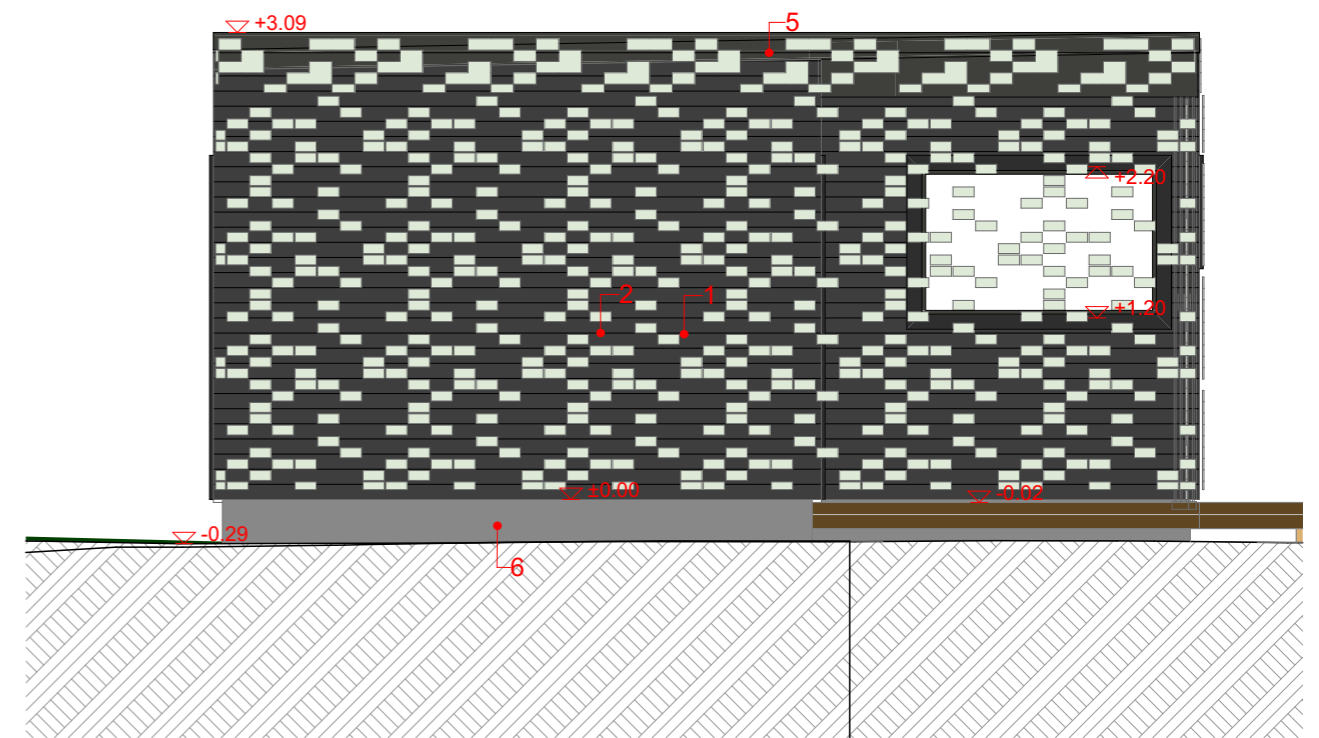

3

Saun-vaade

1:50

4

Saun-vaade

1:50

#### Sauna välisviimistluse kirjeldus

1. Horisontaalne laudis 21x120mm, tumehall
2. Osaliselt taustvärvitud klaas
3. Akna- ja ukseraamid, tumehall
4. Akna- ja ukseliistud, tumehall
5. Räästaplekk ja terasest detailid, antratsiit RR2H3
6. Sokkel, hall krohv
7. Terrassilaudis, termokuusk