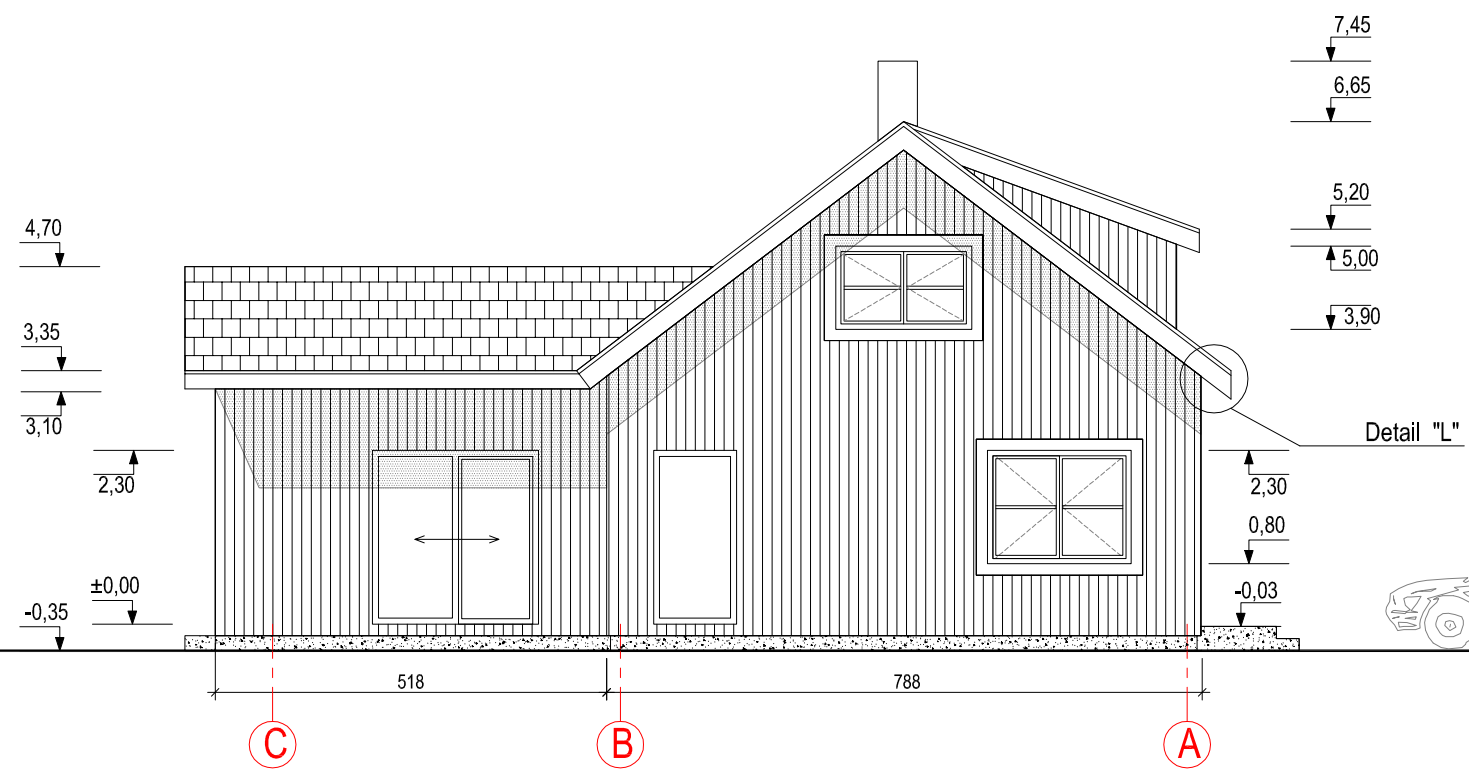

Lääne fassaad. M 1: 100

Lõuna fassaad. M 1: 100

|   |           |   |  |
|---|-----------|---|--|
| Projektavimostudio<br>Alast.Nr. Dailisa Karalilene<br>PROJEKTAVIMO STUDIO JA<br>A 1651 PV D KARALIENE |           | ELUMAJA, NEEME TEE 7<br>Lääne- Virumaa, Vihula vald, Käsmu küla |  |
|   |           | 2010  | LÄÄNE FASSAAD M 1 : 100<br>LÕUNA FASSAAD M 1 : 100 |
| Kliendi   | REIN RAUD | A08-TP-AS-54  | Leht 17<br>Lehtede 34                              |