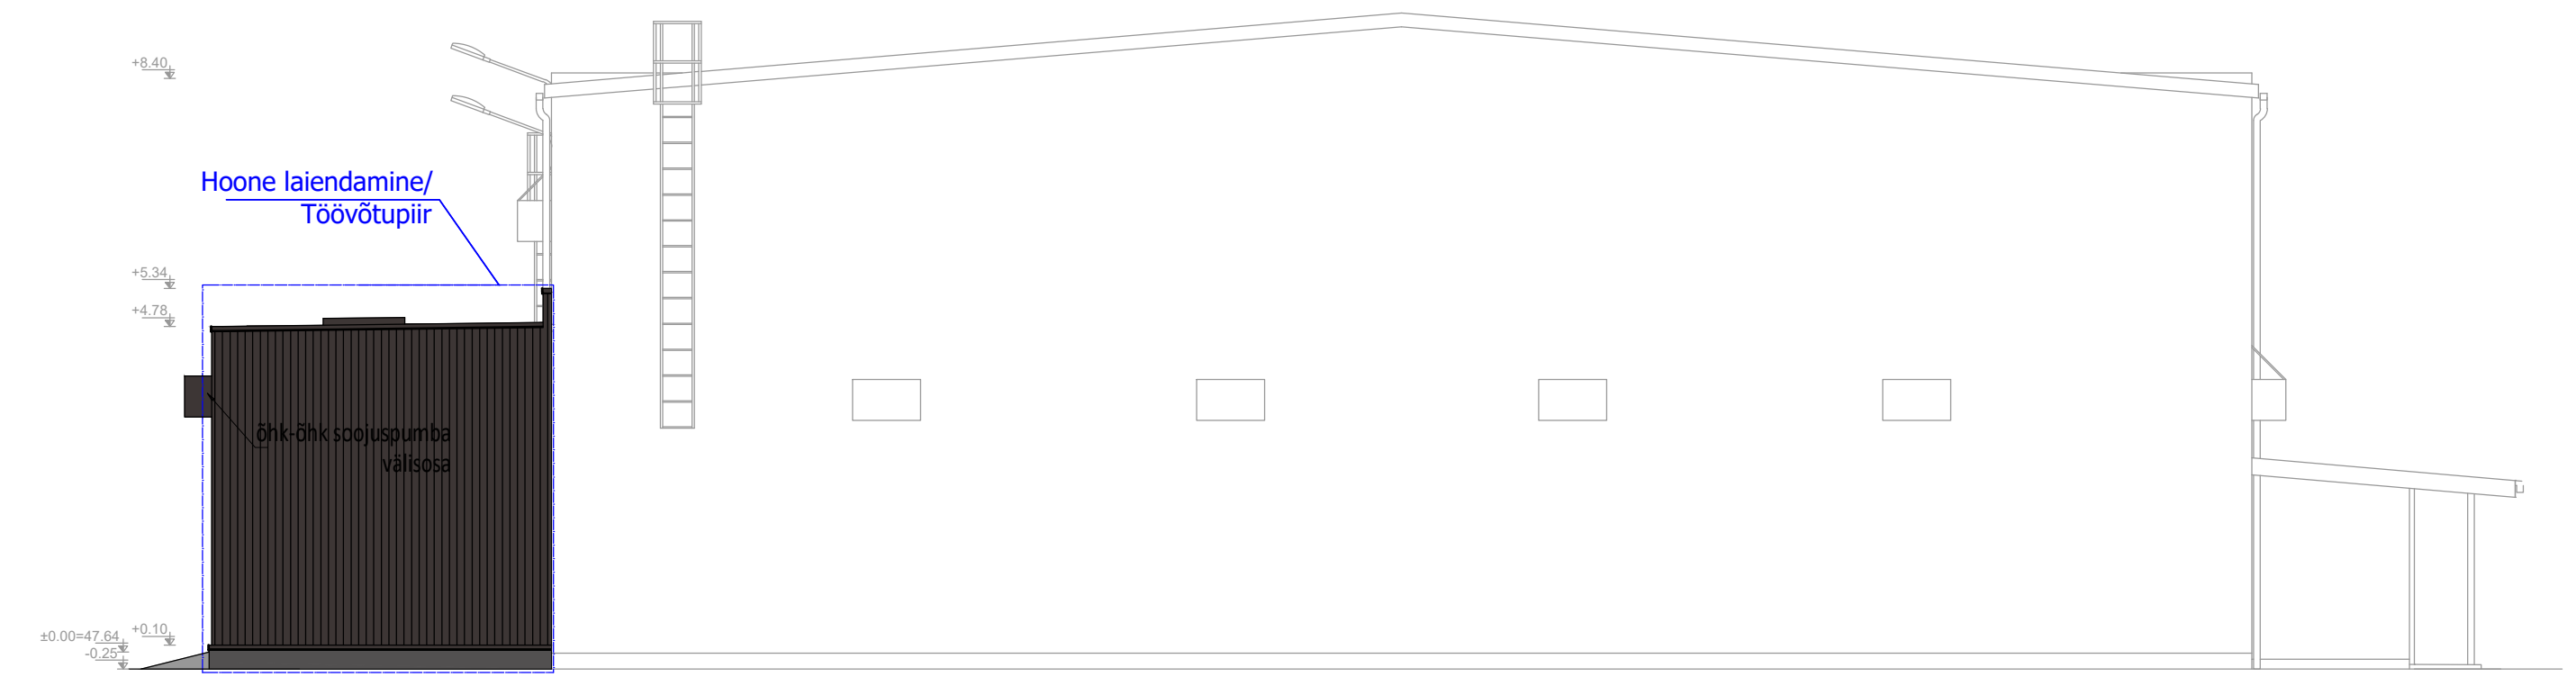

Vaade A

Vaade B

Vaade D

TINGMÄRGID

- 1. Projekteeritud sokkel - Caparol 3D-System Graniit 10 (värv)
- 2. Projekteeritud / olemasolevad veeplekid ja aknaplekid, veetorud ja reenid, ukсед ja väravad - tumepruun Ruukki värvikaart toon RR32 / RAL8019 (metall)
- 4. Olemasolevad seinad - tumepruun Ruukki värvikaart toon RR32 / RAL8019 (seinapaneel)
- 2. Olemasolev katus - tumehall (bituumenrullmaterjal)