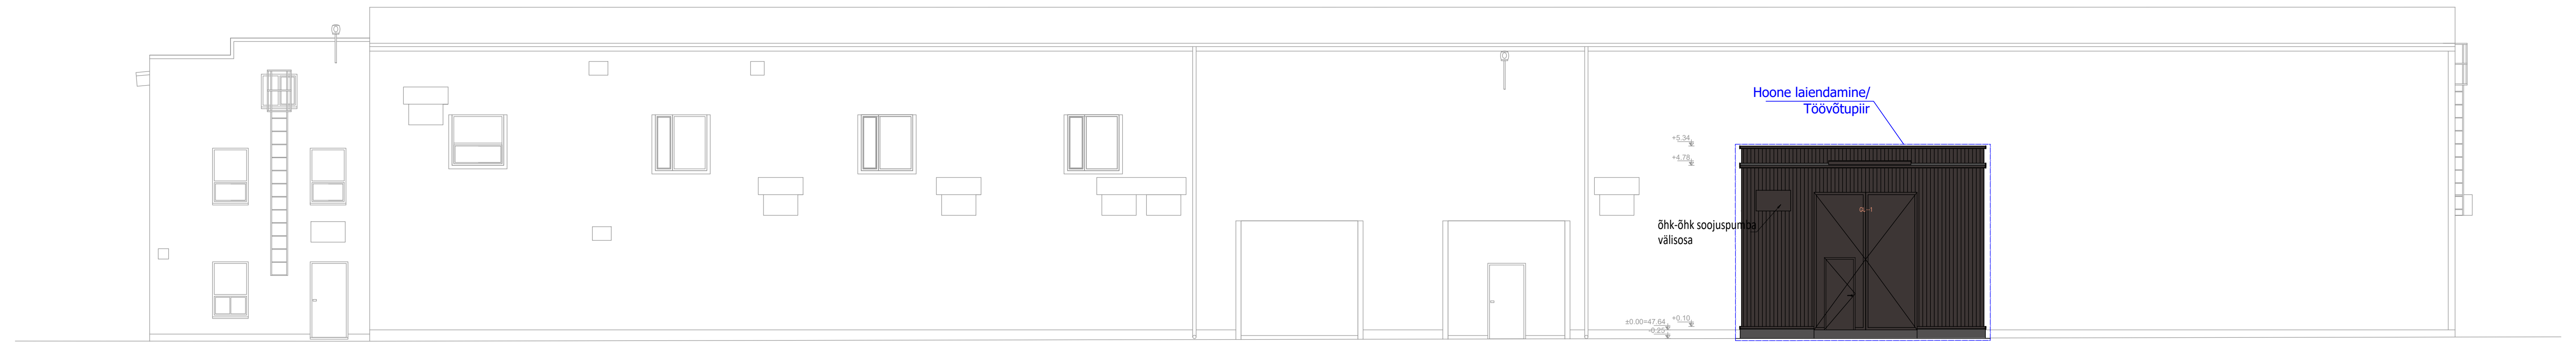

Vaade A

Vaade B

Vaade D

TINGMÄRGID

- 1. Projekteeritud sokkel - Caparol 3D-System Graniit 10 (värv)
- 2. Projekteeritud / olemasolevad veeplekid ja aknaplekid, veetorud ja reenid, ukсед ja väravad - tumepruun Ruukki värvikaart toon RR32 / RAL8019 (metall)
- 4. Olemasolevad seinad - tumepruun Ruukki värvikaart toon RR32 / RAL8019 (seinapaneel)
- 2. Olemasolev katus - tumehall (bituumenrullmaterjal)