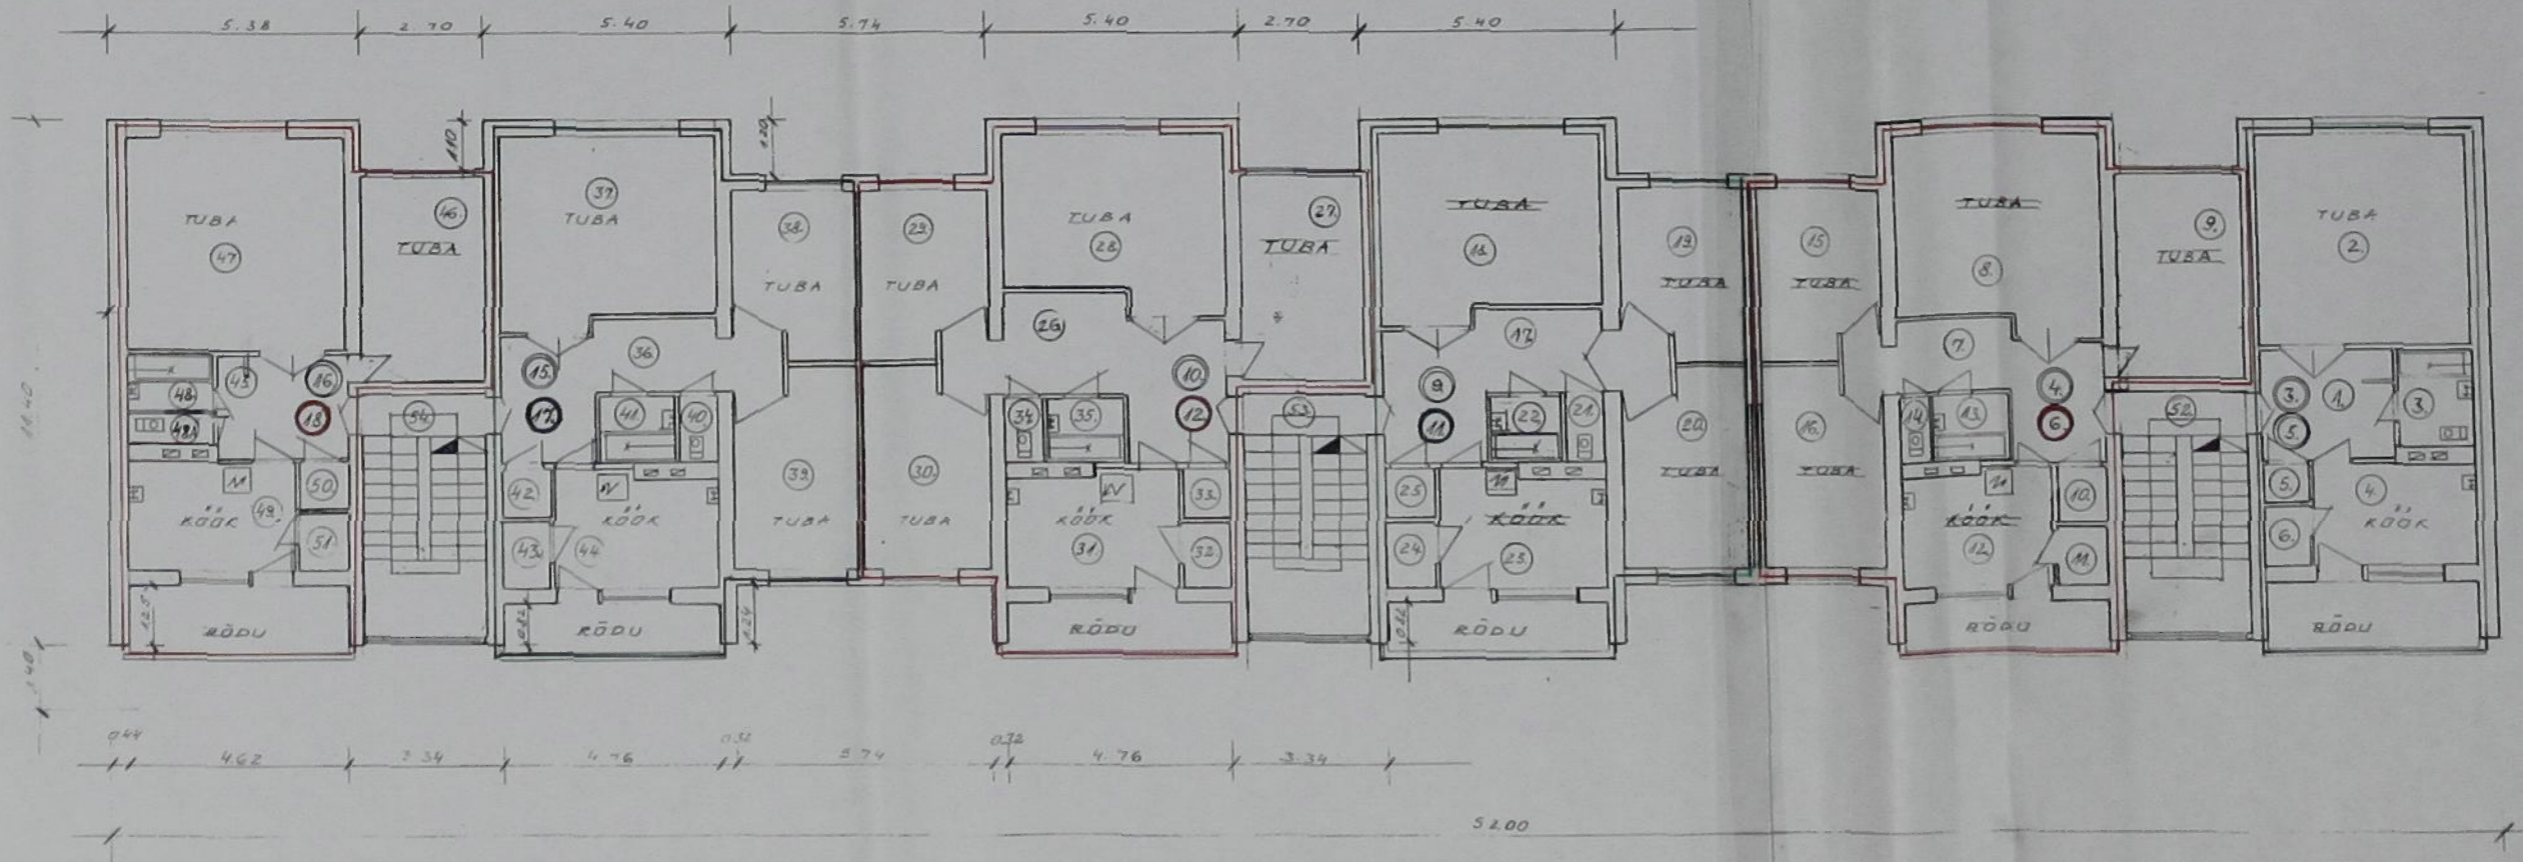

Plaanin valokopiointi
arkkitehti V. Hänninen
15.12.97

I KORRUS M.1:100

MARIAMAA KASTLE MA
 Plaan laste lastekoolile
 autor V. Mäe
 15.12.97 a

II JA III KORRUS M.1:100

PLAAN III KORRUS M.1:100

MAJALAN KÄSITIK MÄÄ
 Piisan laste leheluetele
 arhitekt V. Munnala
 1927 a

Plaan nädalige - 5
laevade
ahtvaad v. Merimäe
N. 12. 97 a. *llb*

KELDRIKORRUS M. 1:100