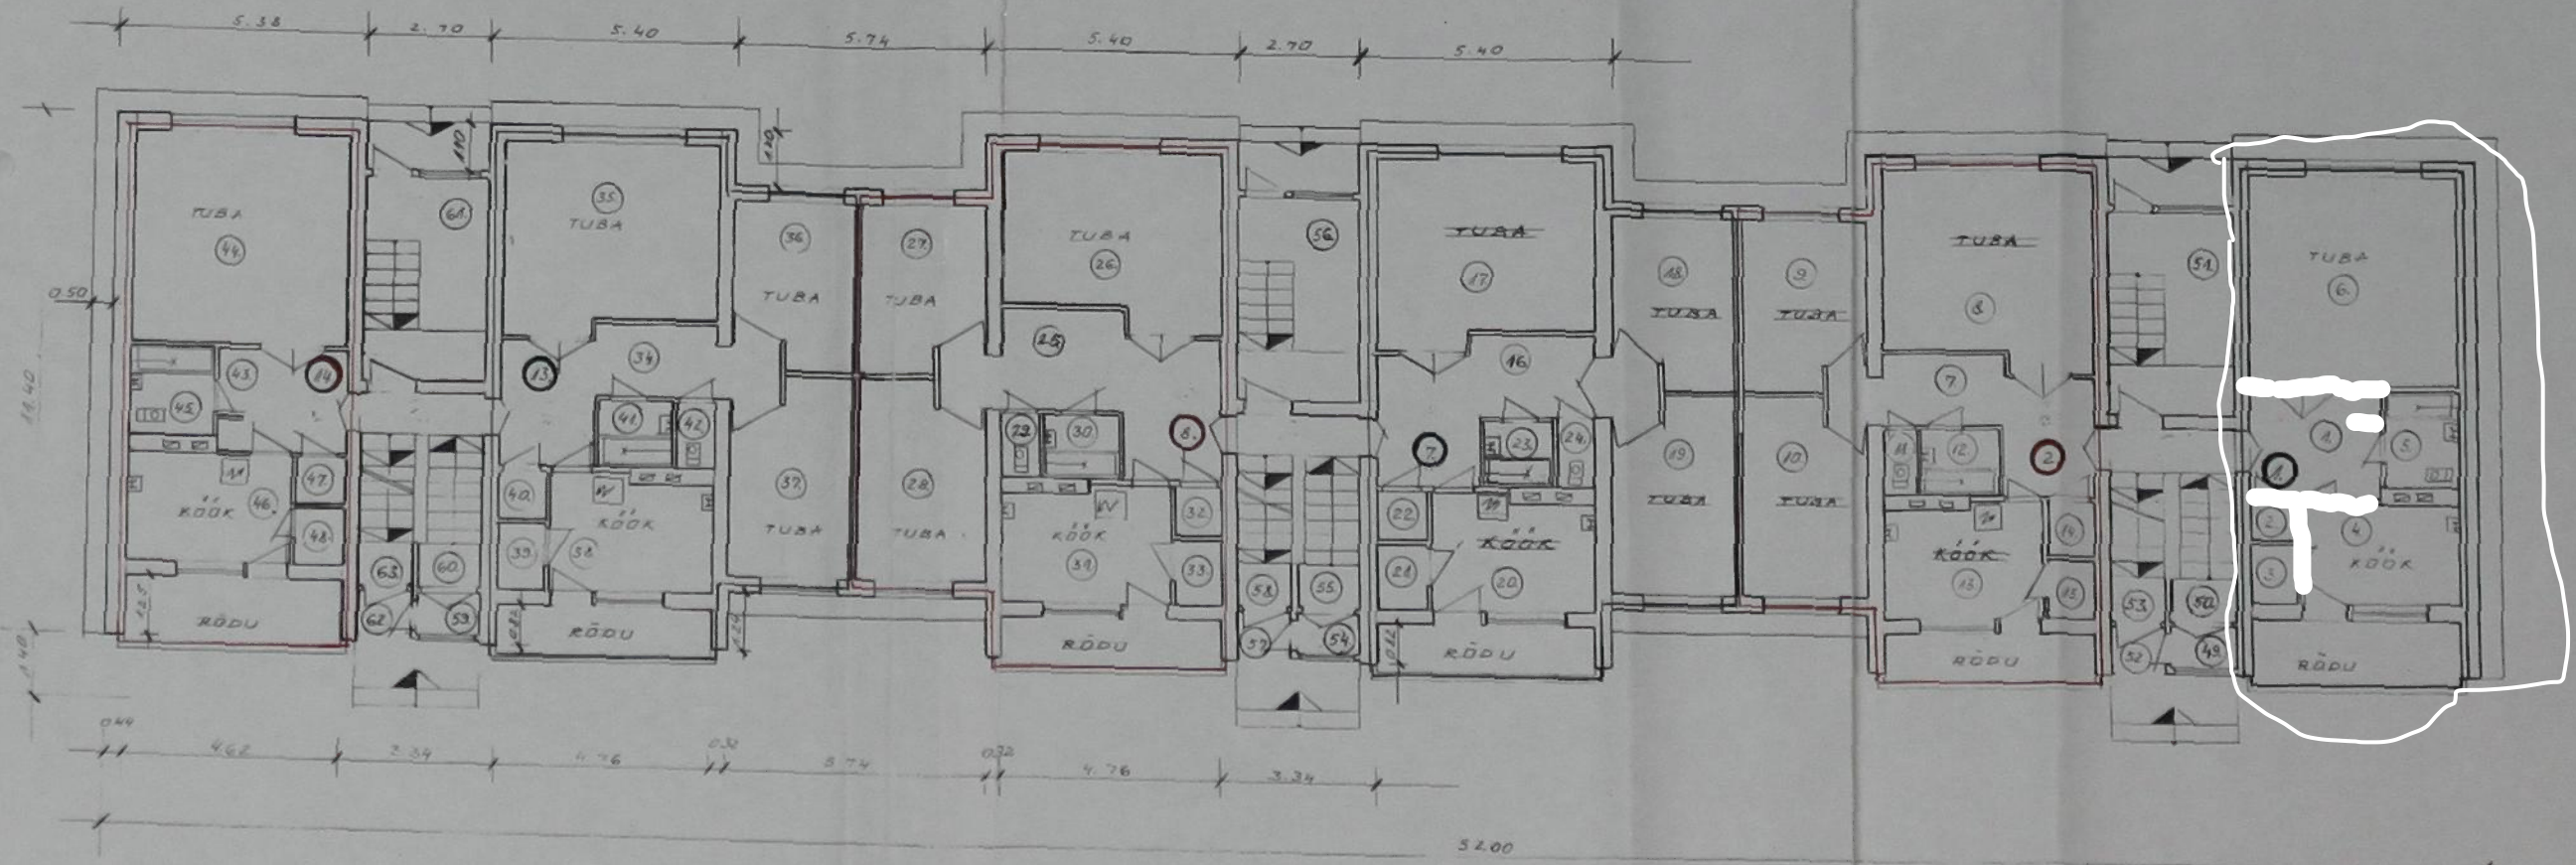

Plaanin valokopiointi
arkkitehti V. Hänninen
15.12.97

I KORRUS M.1:100

MARIAMAA KASTLE MA
 Plaan laste lastekoolile
 autor V. Mäe
 15.12.97 a

II JA III KORRUS M.1:100

PLAAN III KORRUS M.1:100

MAJALAN KÄSITIK MÄÄ
 Piisan laste leheluetele
 arhitekt V. Munnala
 1927 a

Plaan nädalige - 5
laevade
ahtvaad v. Merimäe
N. 12. 97 a. *llb*

KELDRIKORRUS M. 1:100