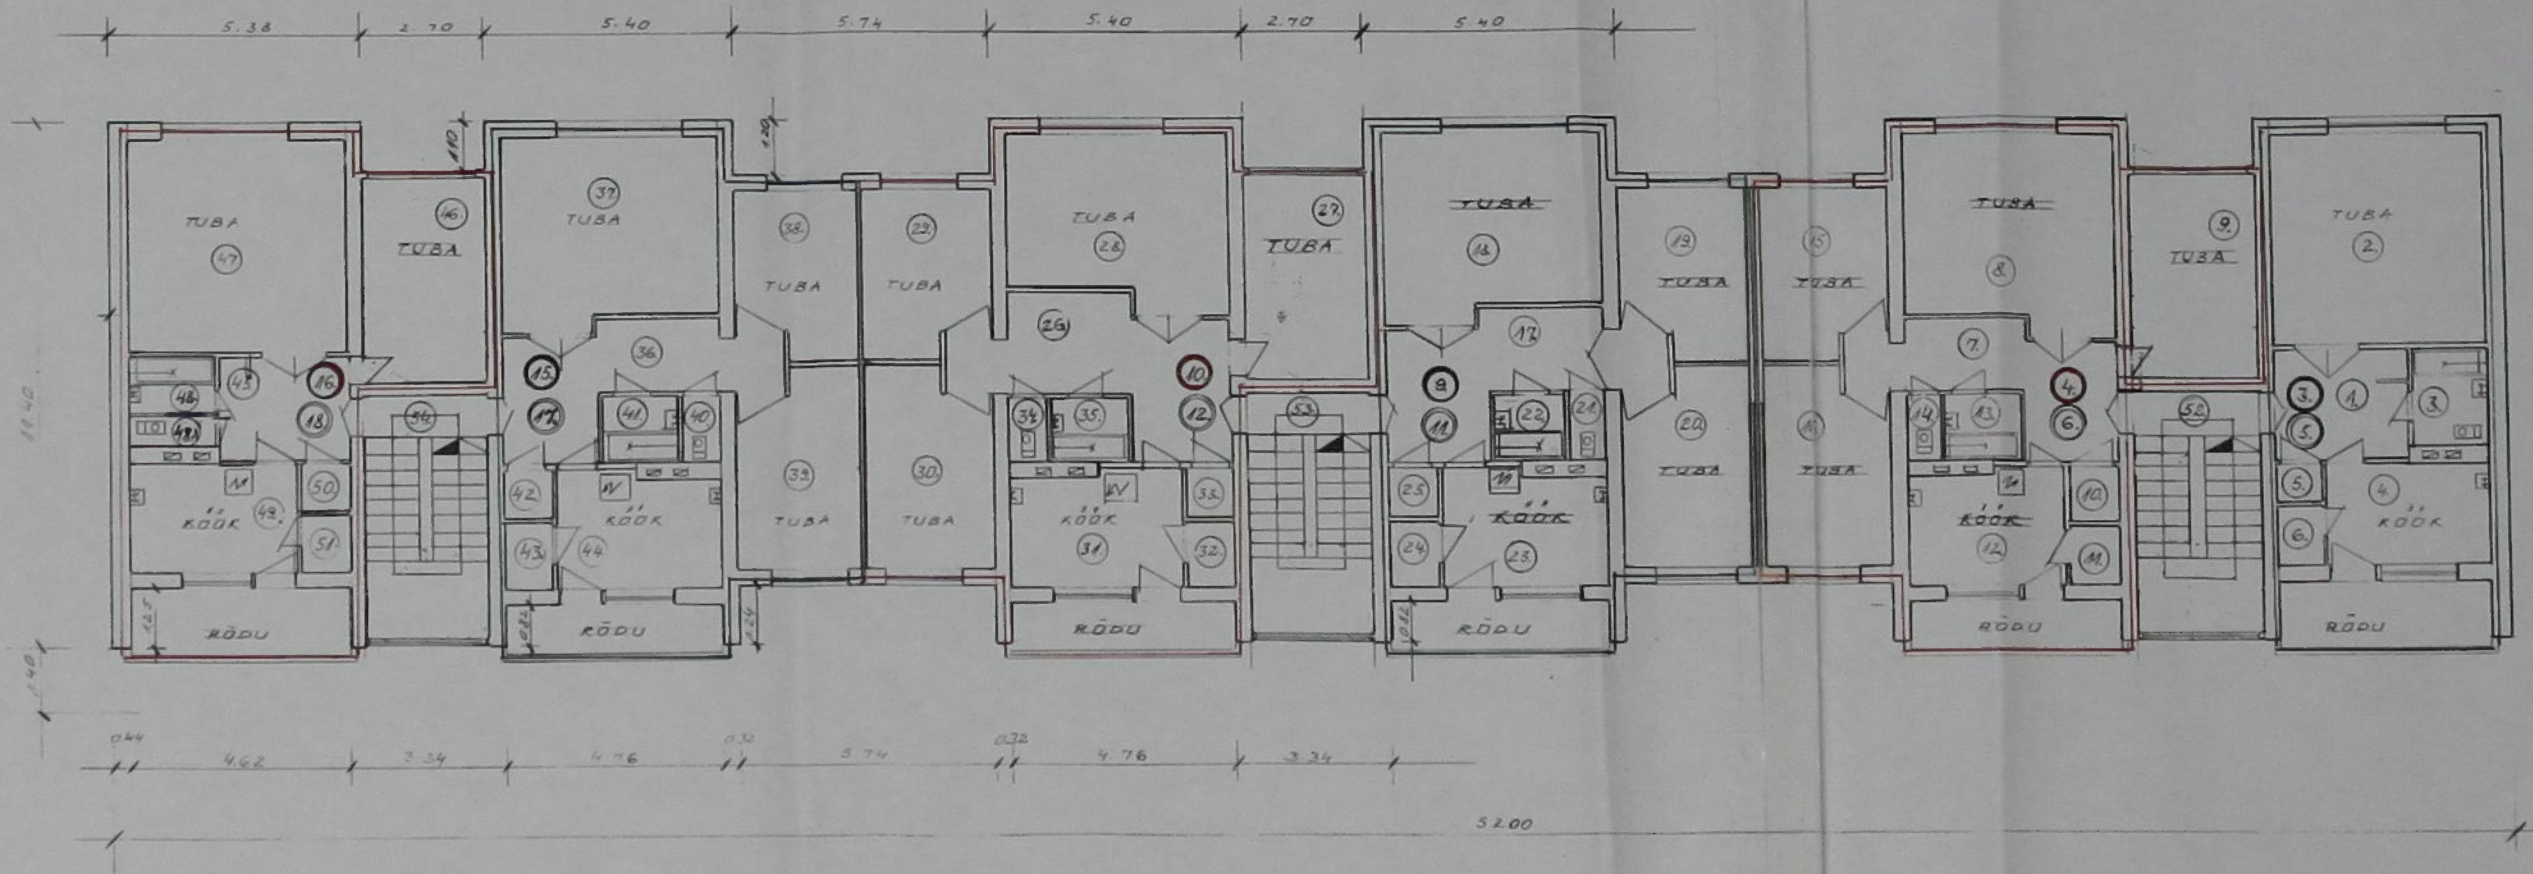

Plaanin valokopiointi
arkkitehti V. Hänninen
15.12.97

I KORRUS M.1:100

MARIAMAA KASTLE MA
 Plaan laste lastekoolile
 autor V. Mäe
 15.12.97 a

II JA III KORRUS M.1:100

PLAAN III KORRUS M.1:100

MAJALAN KÄSITIK MÄÄ
 Piisan laste leheluetele
 arhitekt V. Munnala
 1927 a

Plaan nädalige - 5
laevade
ahtvaad v. Merimäe
N. 12. 97 a. *llb*

KELDRIKORRUS M. 1:100