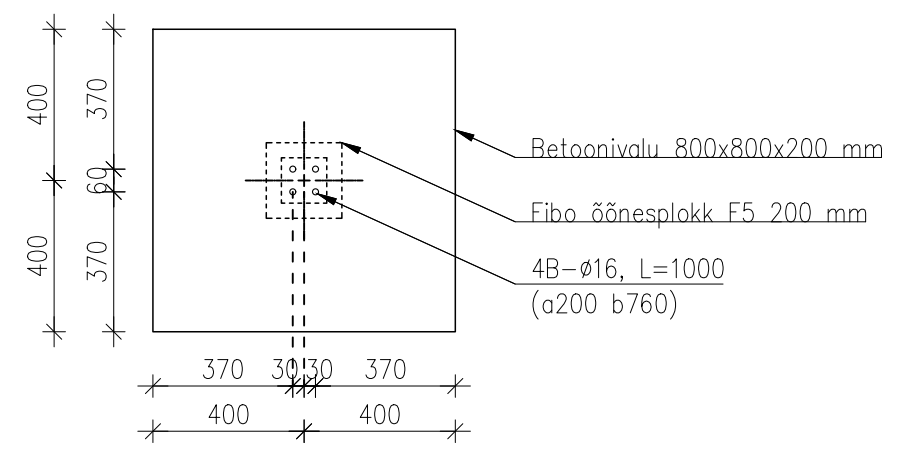

Pinnaviimistlus vt arh.osa
 RB plaat 100mm, armatuurvõrk Ø6, silm150
 PE kile 0,2mm ülekate 150 mm ja teipida
 Soojustus EPS100F pörand 100mm
 Radoonitõke
 Soojustus EPS100F pörand 100mm
 Tihendatud täide

VL6 pealt vaade

Sarruse painutustüübid

Pinnaviimistlus vt arh.osa
 RB plaat 100mm, armatuurvõrk Ø6, silm150
 PE kile 0,2mm ülekate 150 mm ja teipida
 Soojustus EPS100F pörand 100mm
 Radoonitõke
 Soojustus EPS100F pörand 100mm
 Tihendatud täide