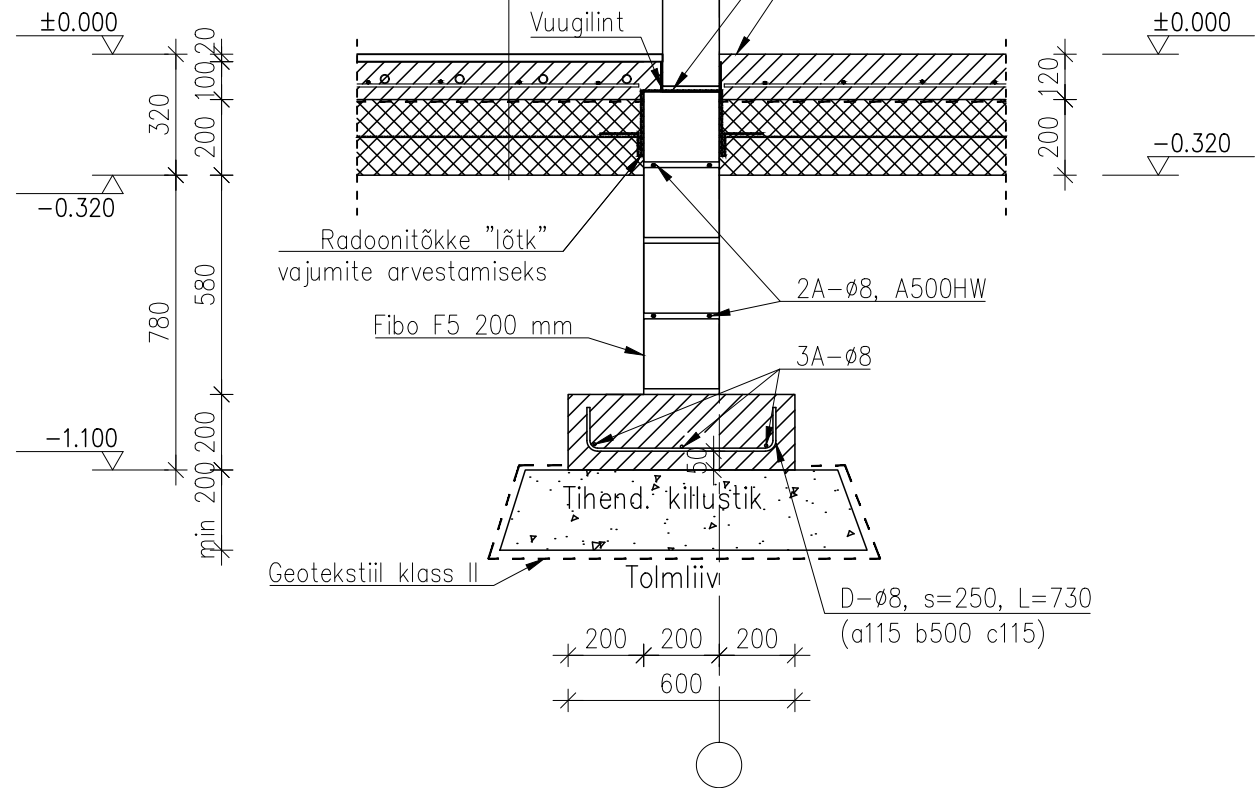

Pinnaviimistlus vt arh.osa
 RB plaat 100mm, armatuurvõrk Ø6, silm150
 PE kile 0,2mm ülekate 150 mm ja teipida
 Soojustus EPS100F pörand 100mm
 Radoonitõke
 Soojustus EPS100F pörand 100mm
 Tihendatud täide

VL6 pealt vaade

Sarruse painutustüübid

Pinnaviimistlus vt arh.osa
 RB plaat 100mm, armatuurvõrk Ø6, silm150
 PE kile 0,2mm ülekate 150 mm ja teipida
 Soojustus EPS100F pörand 100mm
 Radoonitõke
 Soojustus EPS100F pörand 100mm
 Tihendatud täide