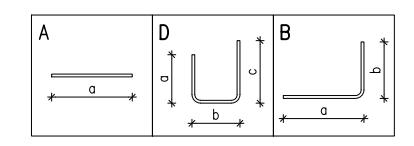

Pinnaviimistlus vt arh.osa
 RB plaat 100mm, armatuurvõrk Ø6, silm150
 PE kile 0,2mm ülekate 150 mm ja teipida
 Soojustus EPS100F pörand 100mm
 Radoonitõke
 Soojustus EPS100F pörand 100mm
 Tihendatud täide

VL6 pealt vaade

Sarruse painutustüübid

Pinnaviimistlus vt arh.osa
 RB plaat 100mm, armatuurvõrk Ø6, silm150
 PE kile 0,2mm ülekate 150 mm ja teipida
 Soojustus EPS100F pörand 100mm
 Radoonitõke
 Soojustus EPS100F pörand 100mm
 Tihendatud täide