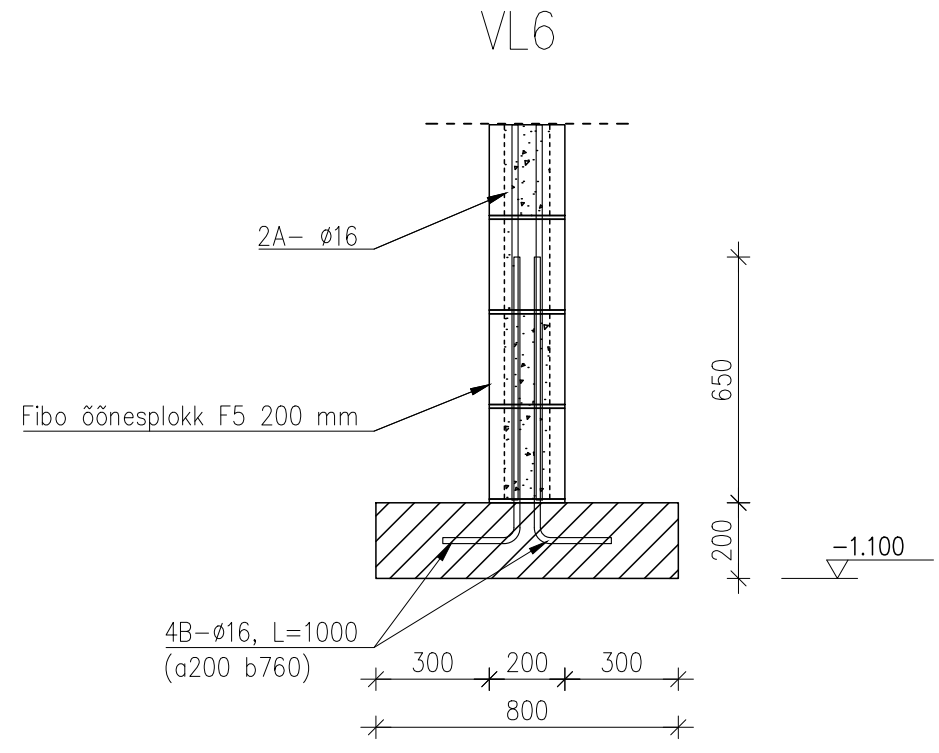

Pinnaviimistlus vt arh.osa
 RB plaat 100mm, armatuurvõrk Ø6, silm150
 PE kile 0,2mm ülekate 150 mm ja teipida
 Soojustus EPS100F pörand 100mm
 Radoonitõke
 Soojustus EPS100F pörand 100mm
 Tihendatud täide

VL6 pealt vaade

Sarruse painutustüübid

Pinnaviimistlus vt arh.osa
 RB plaat 100mm, armatuurvõrk Ø6, silm150
 PE kile 0,2mm ülekate 150 mm ja teipida
 Soojustus EPS100F pörand 100mm
 Radoonitõke
 Soojustus EPS100F pörand 100mm
 Tihendatud täide