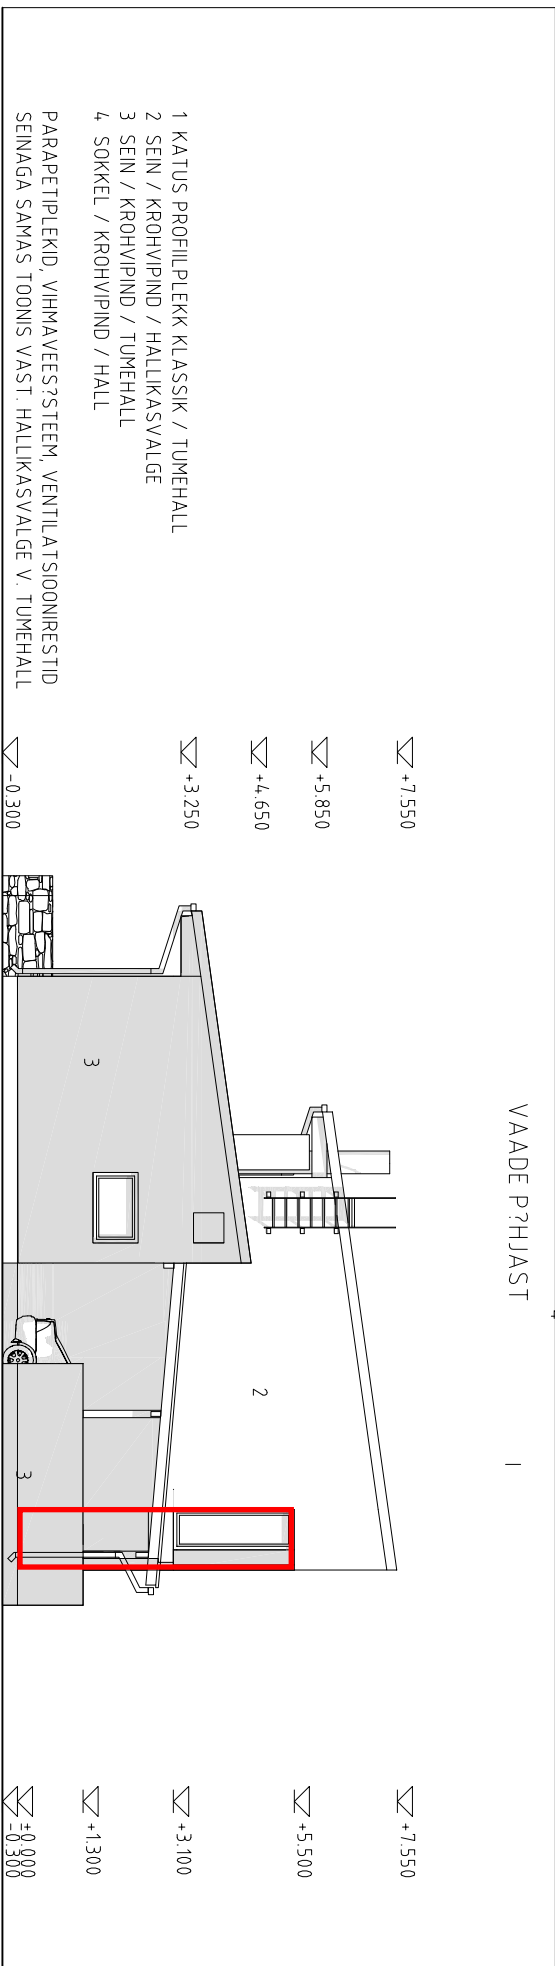

▽ +5.500
 ▽ +4.650
 ▽ +3.350
 ▽ +2.350
 ▽ +1.300
 ▽ +0.998
 ▽ -0.300

▽ +5.500
 ▽ +3.100
 ▽ +2.400
 ▽ +0.700
 ▽ +0.998
 ▽ -0.300

VAADE P2HJAST

▽ +7.550
 ▽ +5.850
 ▽ +4.650
 ▽ +3.250
 ▽ -0.300

▽ +7.550
 ▽ +5.500
 ▽ +3.100
 ▽ +1.300
 ▽ +0.998
 ▽ -0.300