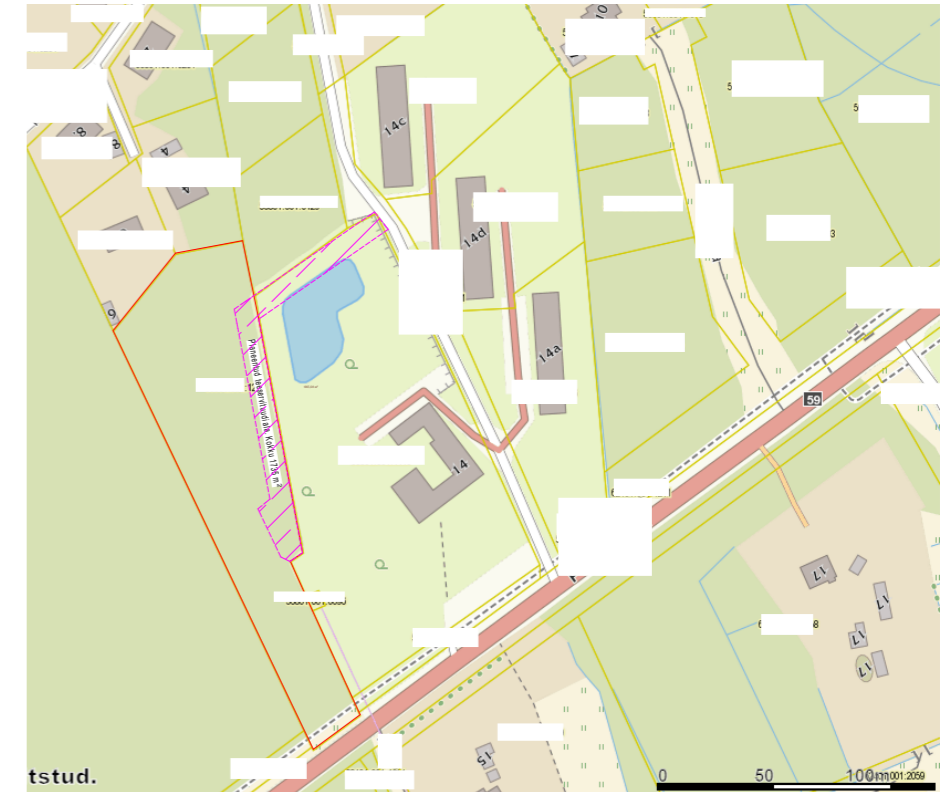

PÄRNU MAAKOND  
PÄRNU LINN, PAIKUSE ALEV  
KINNISTU  
KRUNDISTAMISE PLAAN  
MÕÖT 1 : 2000  
**LAHENDUSSKEEM**

**MÕÖDISTAMISE LEPPEMÄRGID:**  
- - - - - katastriüksuse piir  
o piirimärk  
• tähistamata piiripunkt  
(129) piirimärgi number

**KRUNDISTAMINE:**

- Pärnu linnale pakutav ala
- kinnistule pakutav ala
- kinnistule pakutav ala
- planeeritud uued elamumaa kinnistud

**KITSENDUSED:**

- planeeritud teeservituudi ala
- OLEMASOLEV TEE KAITSEVÖÖND
- OLEMASOLEV ELEKTRIPAIGALDISEKAITSEVÖÖND

**Märkus:**  
joonis on koostatud DTZ Kinnisvaraekspert kinnistu  
möödistusjoonise (töö nr 6145, 18.12.2014) alusel.