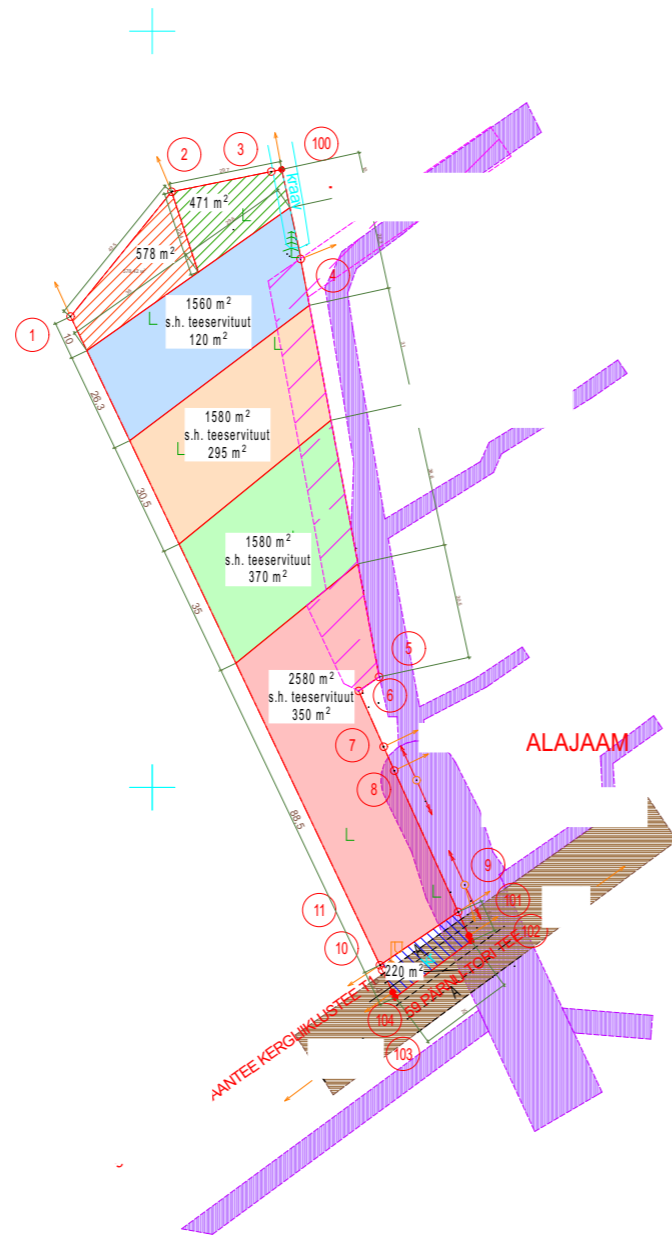

PÄRNU MAAKOND  
PÄRNU LINN, PAIKUSE ALEV  
KINNISTU  
KRUNDISTAMISE PLAAN  
MÕÖT 1 : 2000  
**LAHENDUSSKEEM**

**MÕÖDISTAMISE LEPPEMÄRGID:**  
- - - - - katastriüksuse piir  
o piirimärk  
• tähistamata piiripunkt  
(129) piirimärgi number

**KRUNDISTAMINE:**

- Pärnu linnale pakutav ala
- kinnistule pakutav ala
- kinnistule pakutav ala
- planeeritud uued elamumaa kinnistud

**KITSENDUSED:**

- planeeritud teeservituudi ala
- OLEMASOLEV TEE KAITSEVÖÖND
- OLEMASOLEV ELEKTRIPAIGALDISEKAITSEVÖÖND

**Märkus:**  
joonis on koostatud DTZ Kinnisvaraekspert kinnistu  
möödistusjoonise (töö nr 6145, 18.12.2014) alusel.