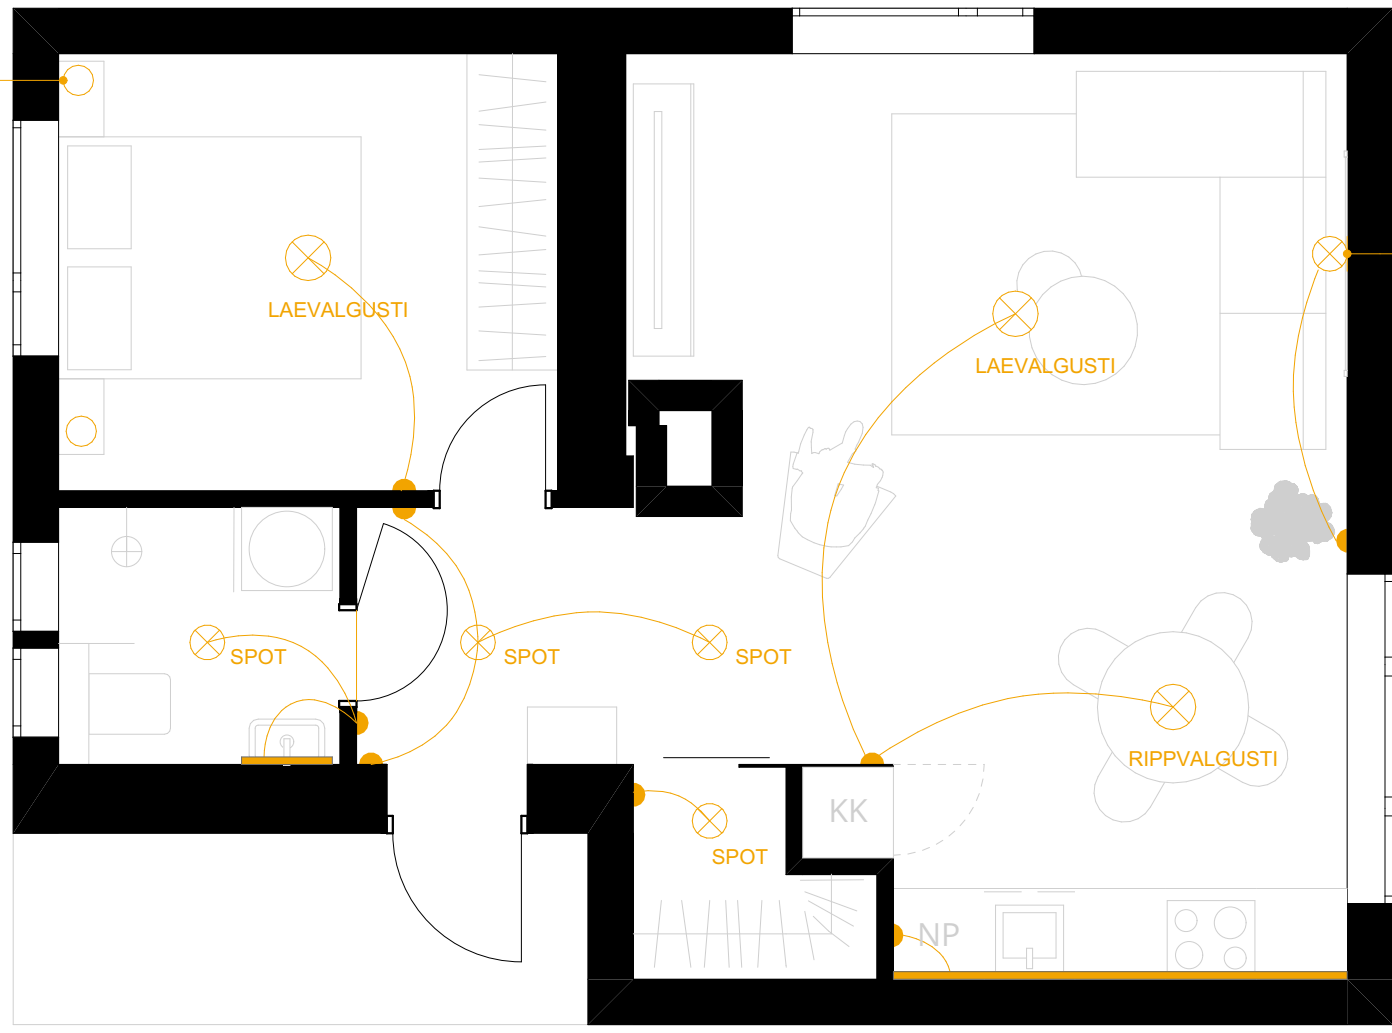

LAUALAMBID
pistikupesas

ELUTOA MEELEOLUVALGUS
seinäl maalivalgustus