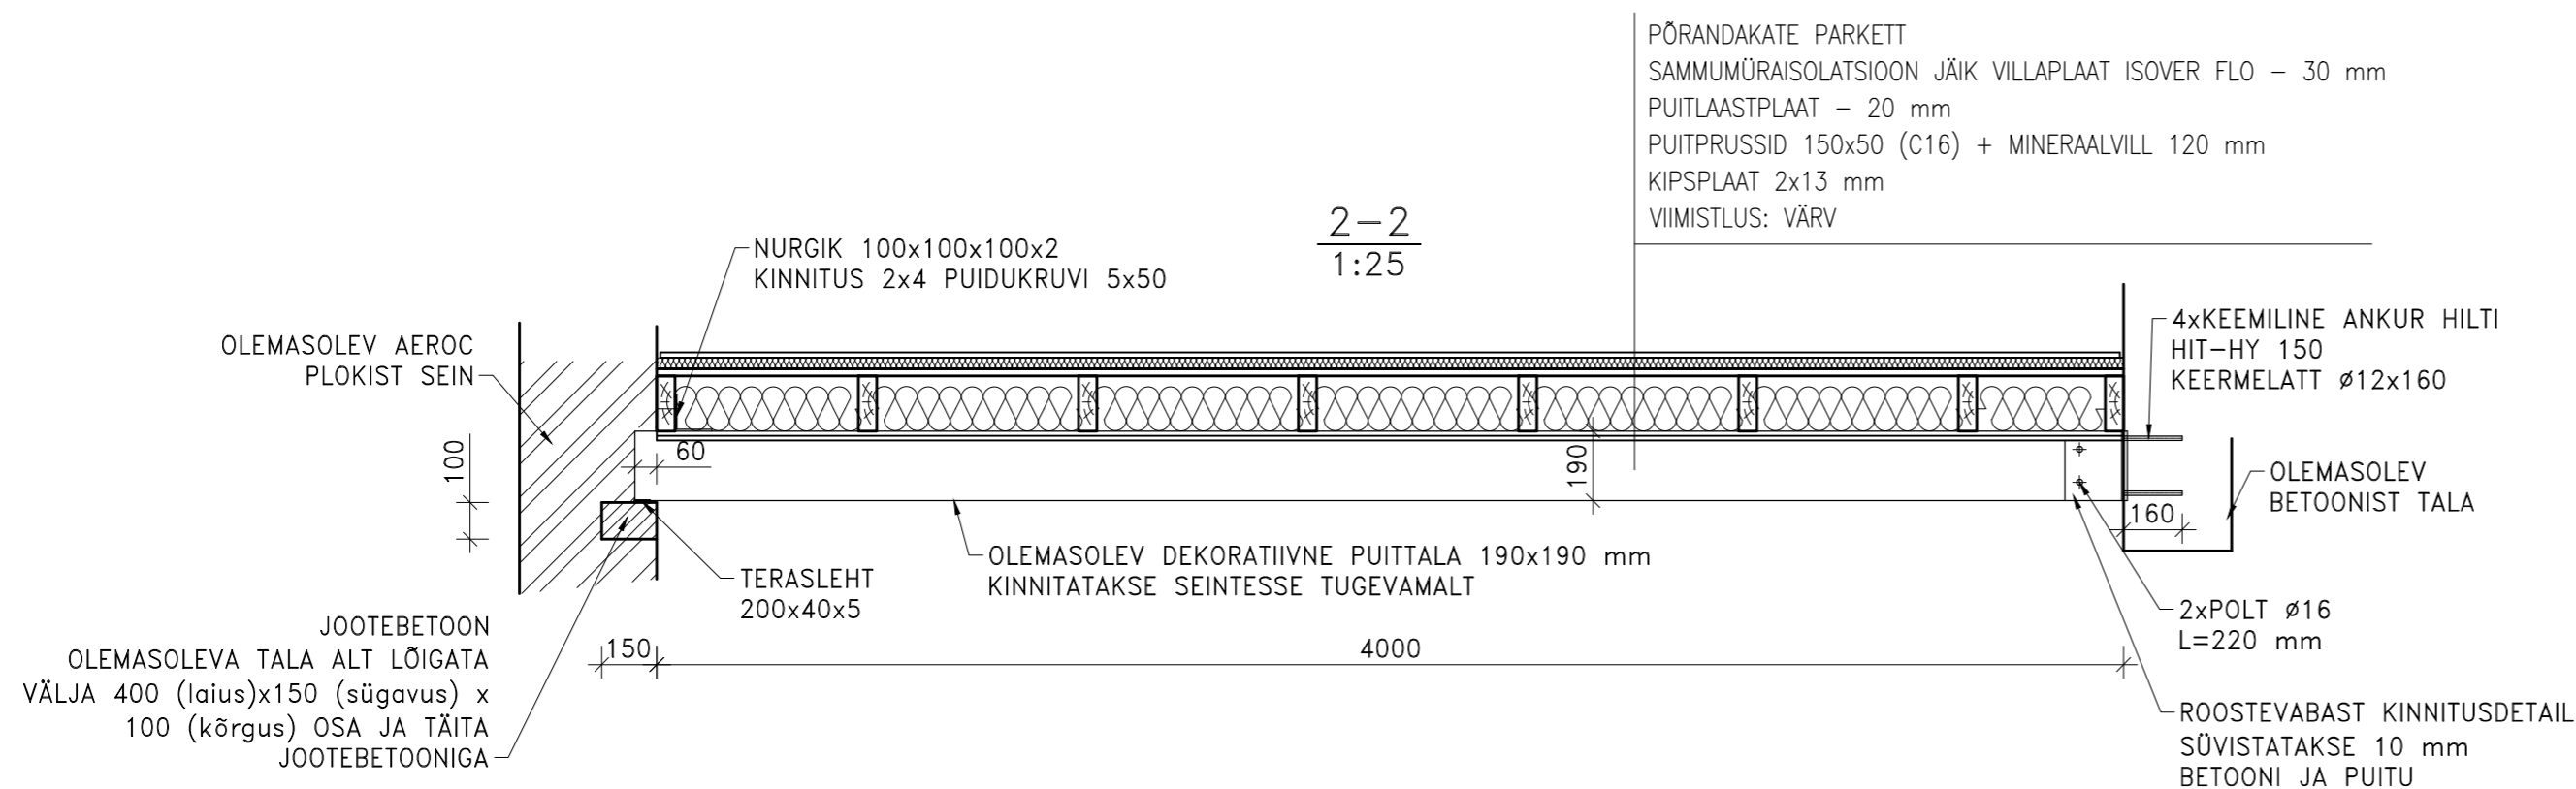

1-1
1:25

ROOSTEVABAST TERASEST KINNITUSDETAIL 4 tk

SIRKEL & MALL ARHITEKTUUR JA PROJEKTEERIMINE Kadaka tee 1, 10621 TALLINN, reg nr 11124774 e-mail info@sma.ee web www.sma.ee Tel/Fax +372 65 55 480		Objekti nimetus/Address	ERAMU	H ¹ ja VYI	Staudium
		Tollija	JaneK		PP
Projekti juht		Joonise nimetus	ELUTOA VAHELAGI	Maadatus	
Peakonstruktor					
Projekteeris	R. Aripmann			K-1	
Joonestas				1:50	24.10.2010