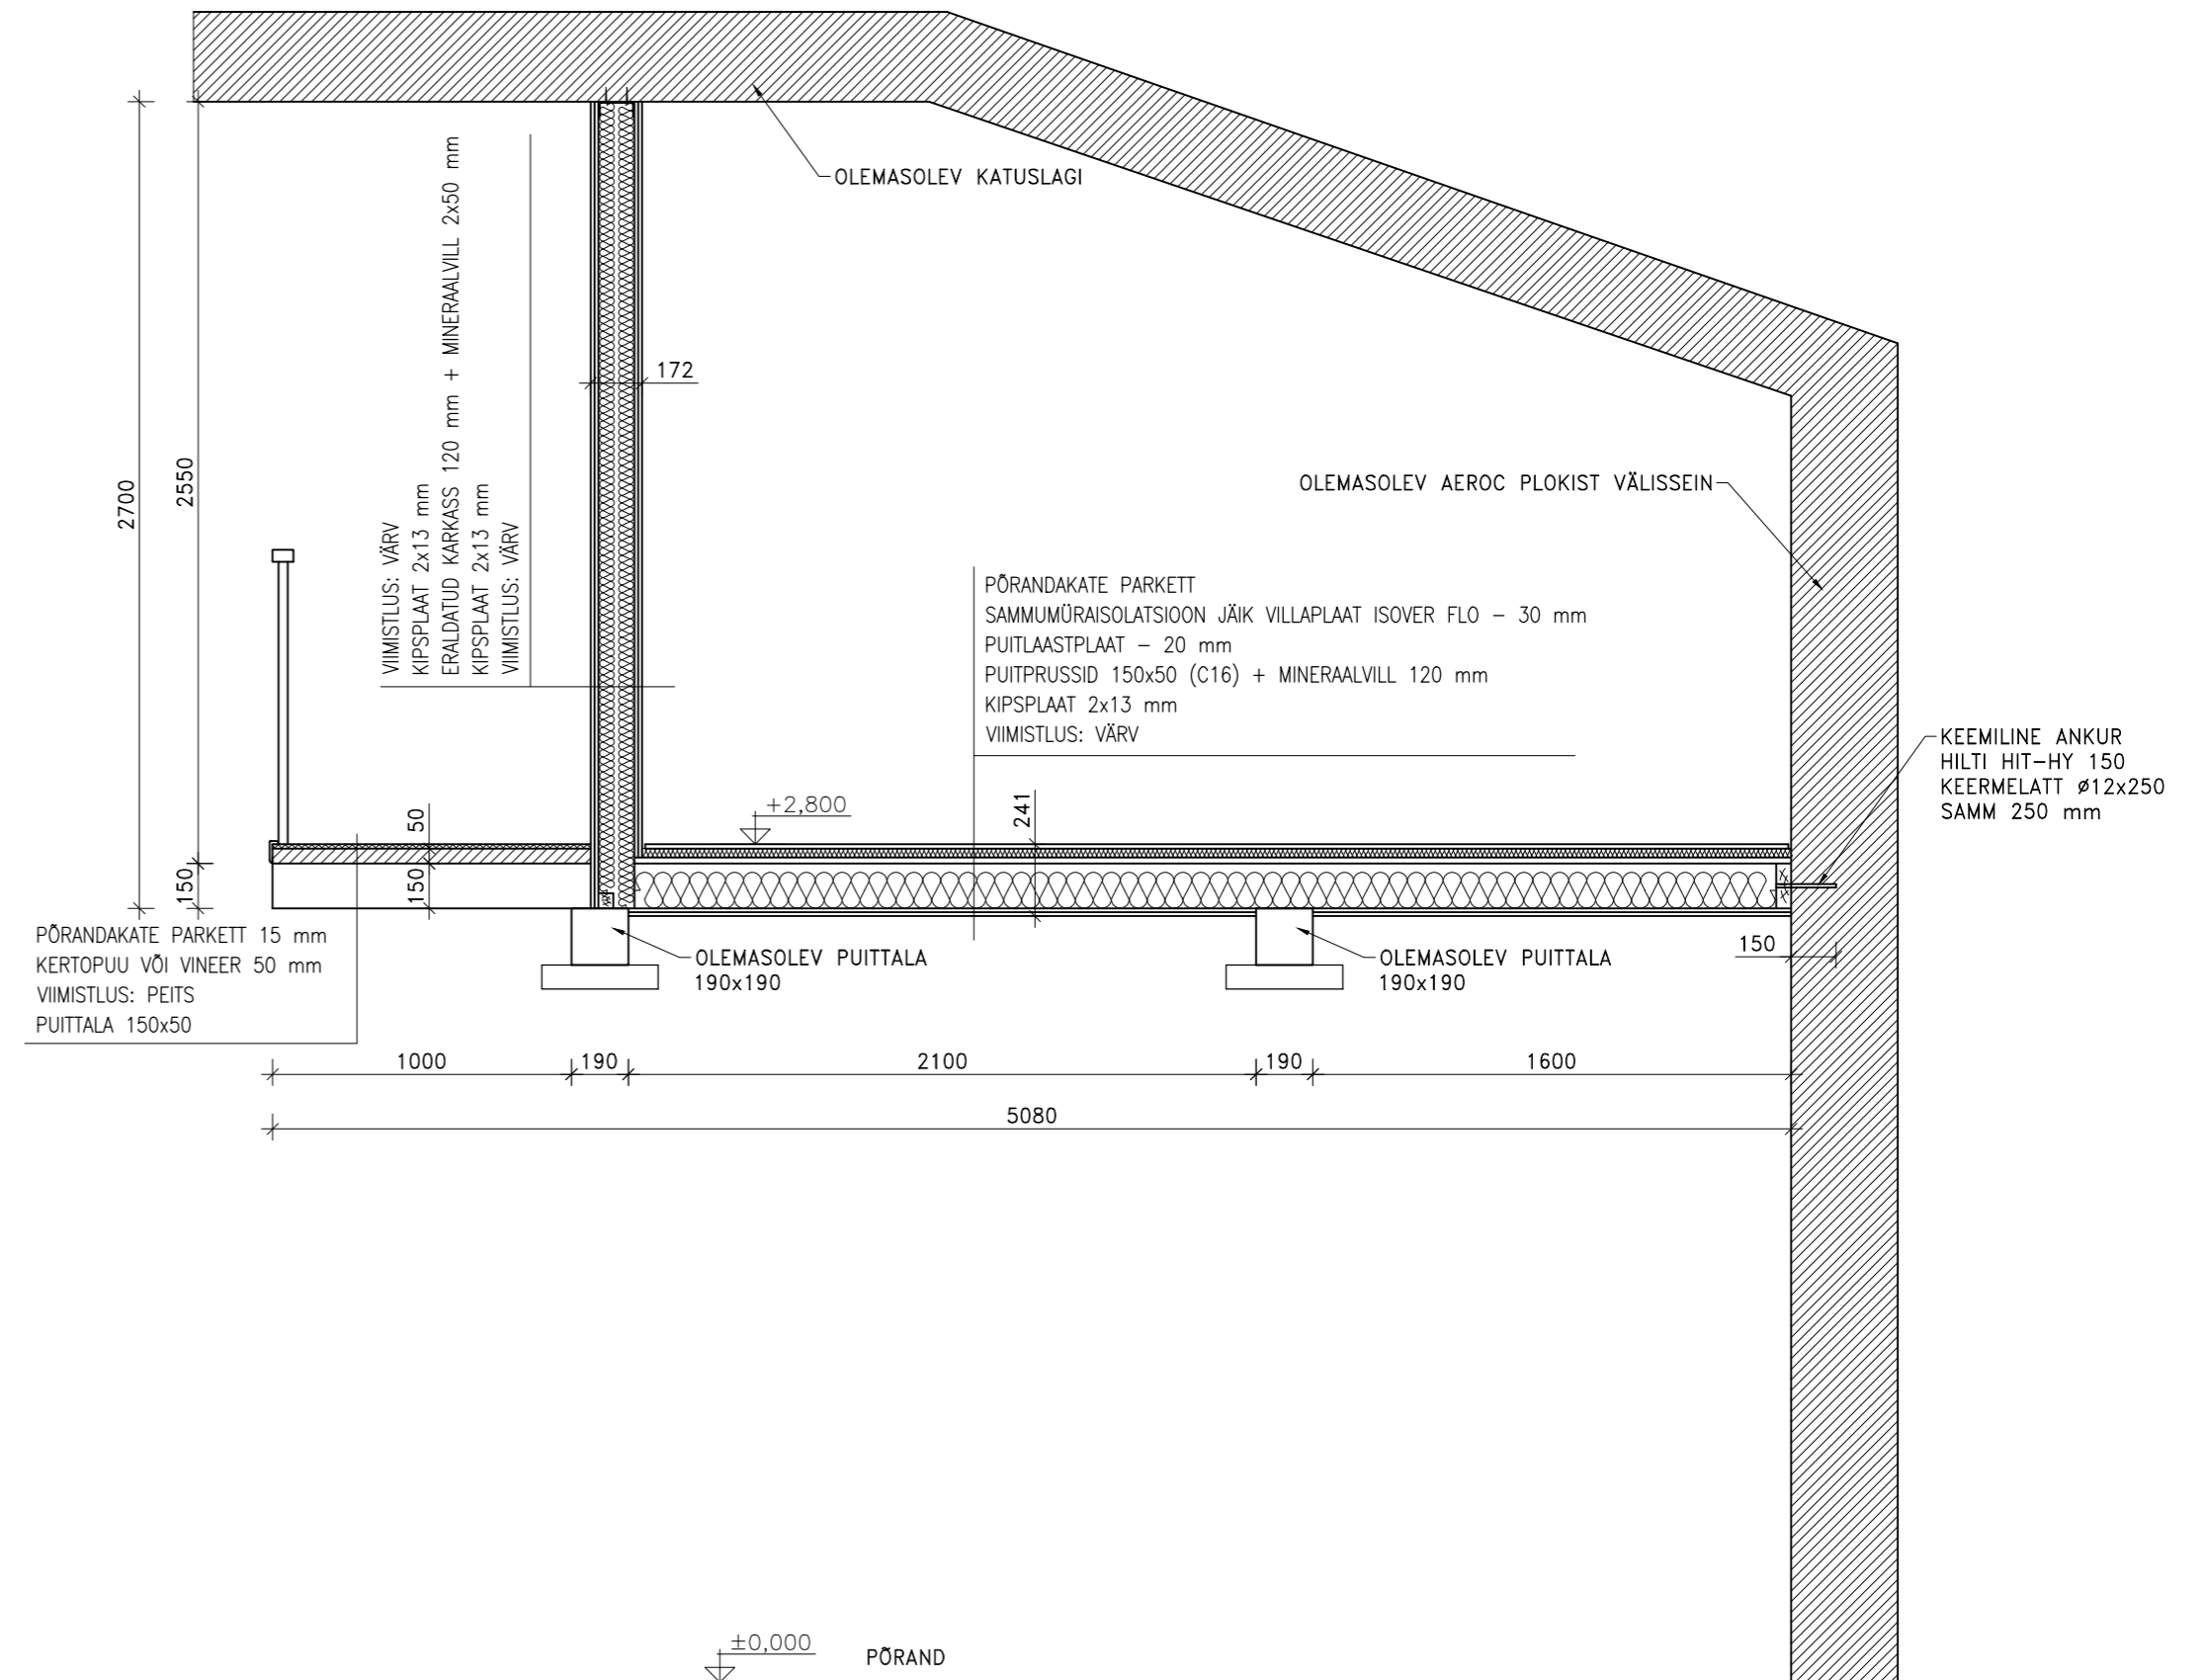

1-1
1:25

ROOSTEVABAST TERASEST KINNITUSDETAIL 4 tk

SIRKEL & MALL ARHITEKTUUR JA PROJEKTEERIMINE Kadaka tee 1, 10621 TALLINN, reg nr 11124774 e-mail info@sma.ee web www.sma.ee Tel/Fax +372 65 55 480		Objekti nimetus/Address	ERAMU	H ¹ ja VYI	Staudium
		Tollija	JaneK		PP
Projekti juht		Joonise nimetus	ELUTOA VAHELAGI	Maadatus	
Peakonstruktor					
Projekteeris	R. Aripmann			K-1	
Joonestas				1:50	24.10.2010