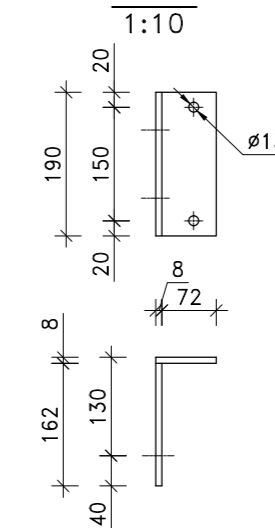

1-1
1:25

ROOSTEVABAST TERASEST KINNITUSDETAIL 4 tk

SIRKEL & MALL ARHITEKTUUR JA PROJEKTEERIMINE Kadaka tee 1, 10621 TALLINN, reg nr 11124774 e-mail info@sma.ee web www.sma.ee Tel/Fax +372 65 55 480		Objekti nimetus/Address	ERAMU	H ¹ ja VYI	Staudium
		Tollija	JaneK		PP
Projekti juht		Joonise nimetus	ELUTOA VAHELAGI	Maadatus	
Peakonstruktor					
Projekteeris	R. Aripmann			K-1	
Joonestas				1:50	24.10.2010