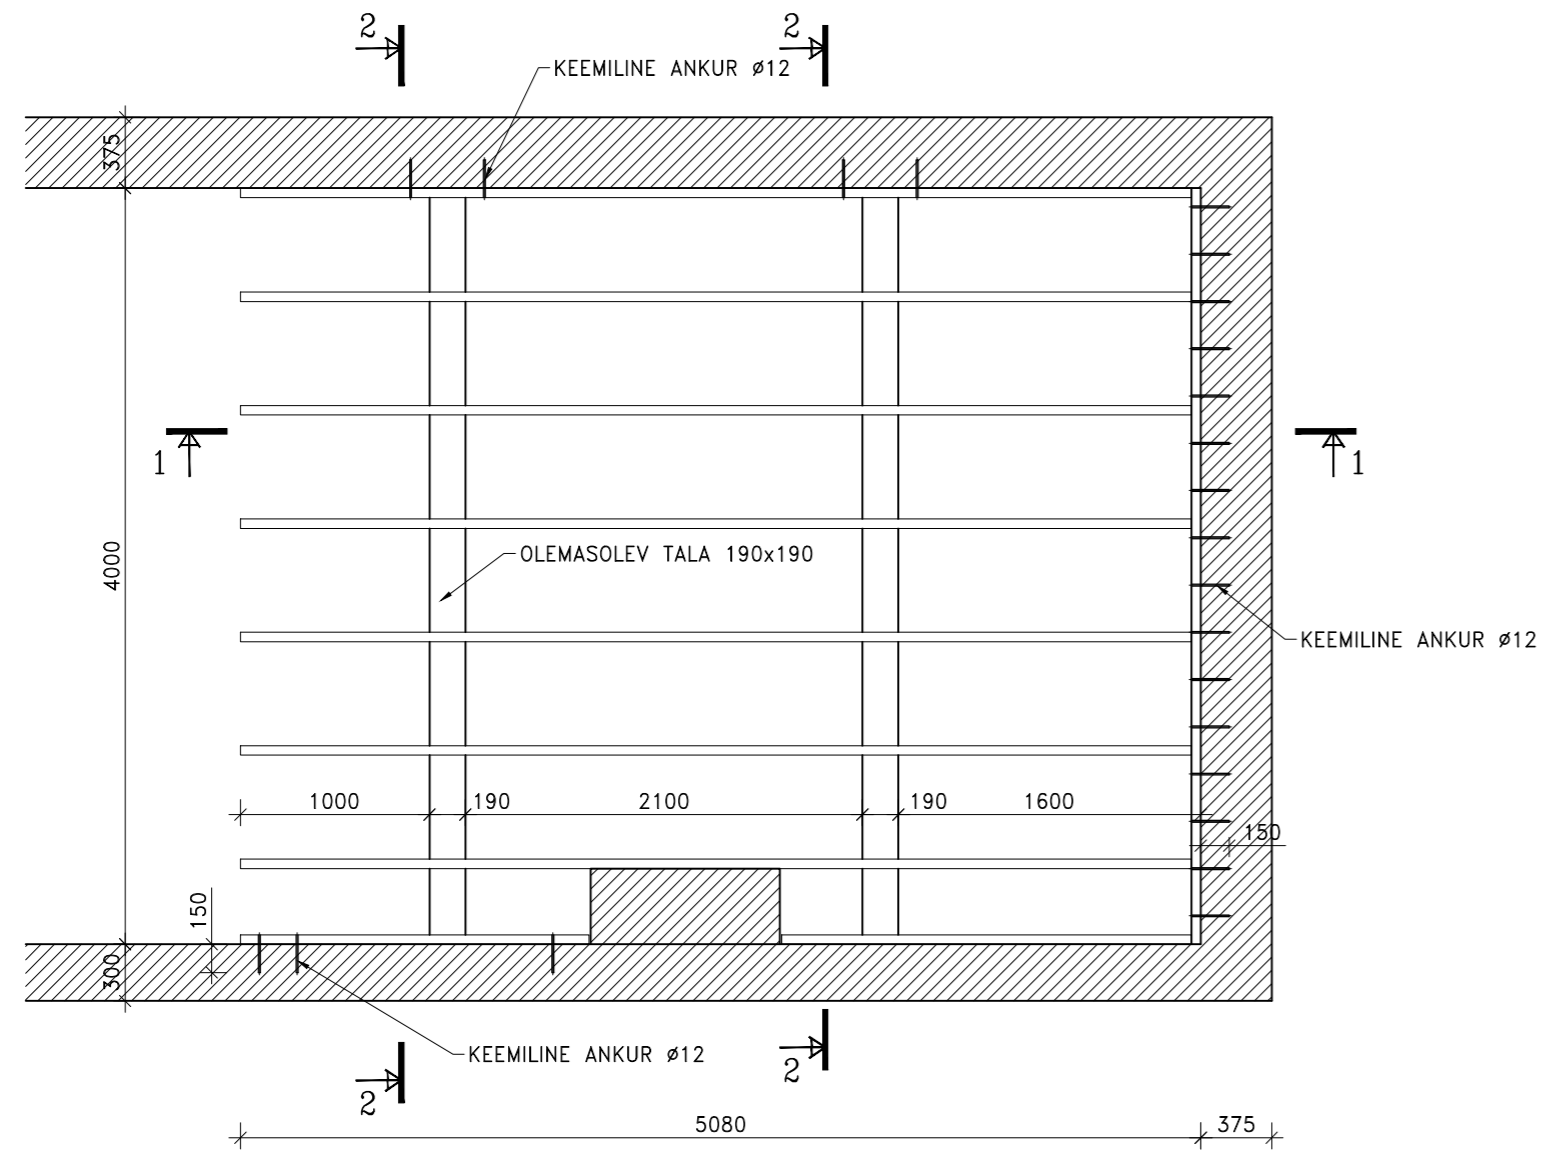

1-1
1:25

ROOSTEVABAST TERASEST KINNITUSDETAIL 4 tk

SIRKEL & MALL ARHITEKTUUR JA PROJEKTEERIMINE Kadaka tee 1, 10621 TALLINN, reg nr 11124774 e-mail info@sma.ee web www.sma.ee Tel/Fax +372 65 55 480		Objekti nimetus/Address	ERAMU	H ¹ ja VYI	Staudium
		Tollija	JaneK		PP
Projekti juht		Joonise nimetus	ELUTOA VAHELAGI	Maadatus	
Peakonstruktor					
Projekteeris	R. Aripmann			K-1	
Joonestas				1:50	24.10.2010