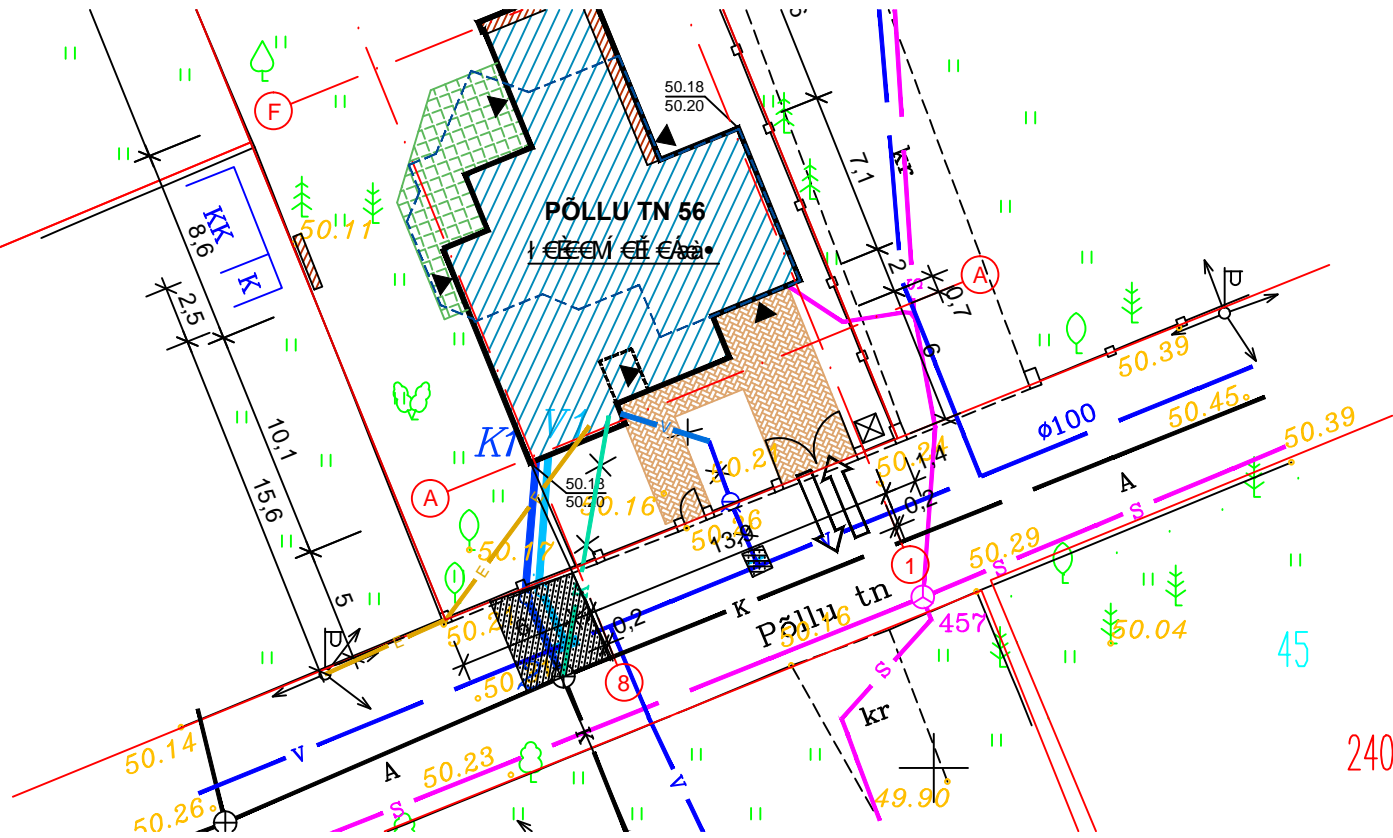

005  
Kärje tn 15

Pöllu tn 58

06

7,58

X=49350

45

240