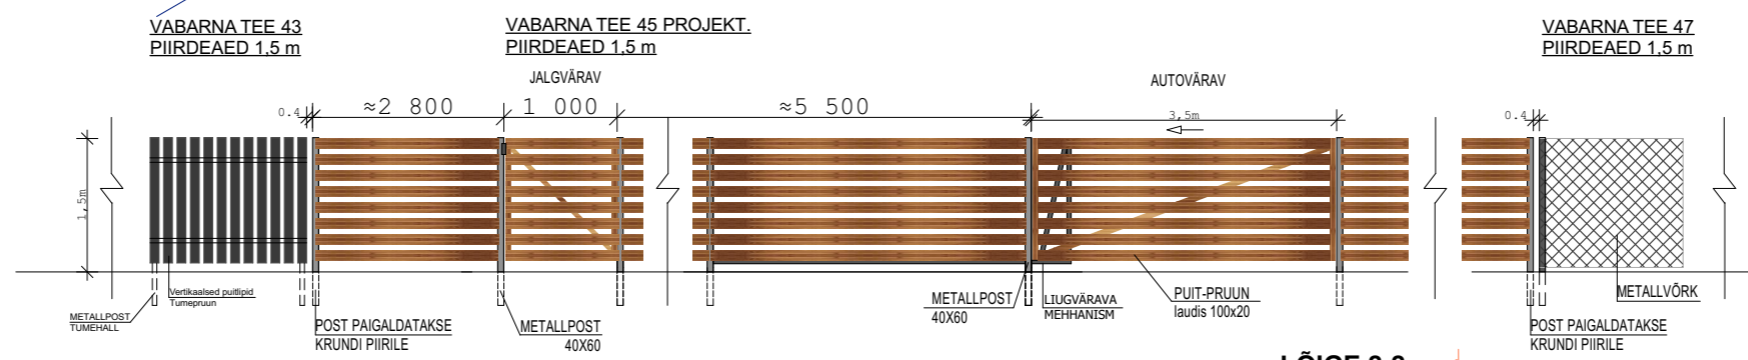

LÕIGE 2-2

LÕIGE 1 - 1