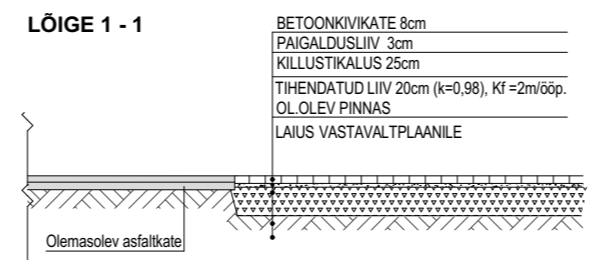

**ÜKSIKELAMU KOORDINAADID I -EST**

**KRUNDI TEHNILISED ANDMED:**

AADRESS: Harju maakond, Tallinn, Pirita lo,  
 TUNNUS:  
 KRUNDI PINDALA: 600,0 m<sup>2</sup>  
 EHITISEALUNE PIND KOKKU : 120,0 m<sup>2</sup>  
 HOONESTUSTIHEDUS: 0,36  
 TULEPÜSIVUSKLASS TP3

**ÜKSIKELAMU TEHNILISED ANDMED:**

EHITISEALUNE PIND 120,0 m<sup>2</sup>  
 SULETUD BRUTOPIND 218,0 m<sup>2</sup>  
 SULETUD NETOPIND 147,2 m<sup>2</sup>  
 KÕETAV PIND 147,2 m<sup>2</sup>  
 ELURUUMIDE PIND 122,8 m<sup>2</sup>  
 TEHNORUUMIDE PIND 3,1 m<sup>2</sup>  
 ÜLDKASUTATAV PIND 21,3 m<sup>2</sup>  
 KORRUSSELISUS 2  
 TUBADE ARV 4  
 HOONE MAHT 758 m<sup>3</sup>  
 HOONE KÕRGUS 7,4 m  
 HOONE PIKKUS 15,2 m  
 HOONE LAIUS 8,2 m  
 HOONE ABS KÕRGUS 38,1  
 TULEPÜSIVUSKLASS TP3

- HALJASTUSLIKU OBJEKTI POSITSIOONI NUMBER
- II VÄÄRTUSKLASS
- III VÄÄRTUSKLASS
- IV VÄÄRTUSKLASS

**LÕIGE 2-2**

**LÕIGE 1 - 1**

MÄRKUS: MÕODISTATUD NOVEMBER 2021  
 KOORDINAADID I-EST97 SÜSTEEMIS  
 KÕRGUSED EH2000 SÜSTEEMIS  
 LÄHTEPUNKT PP-10649 X  
 H=30.319  
 LÄHTEANDMED: OÜ HADES INVEST POOLT OPEREERITAV GNSS PÜSIAAMADE VÕRK  
 INFORMATIVES KATASTRIRIIGI PHRID ON SAADUD MAA-AMETI GEOPORTAALIST 20.10.2021