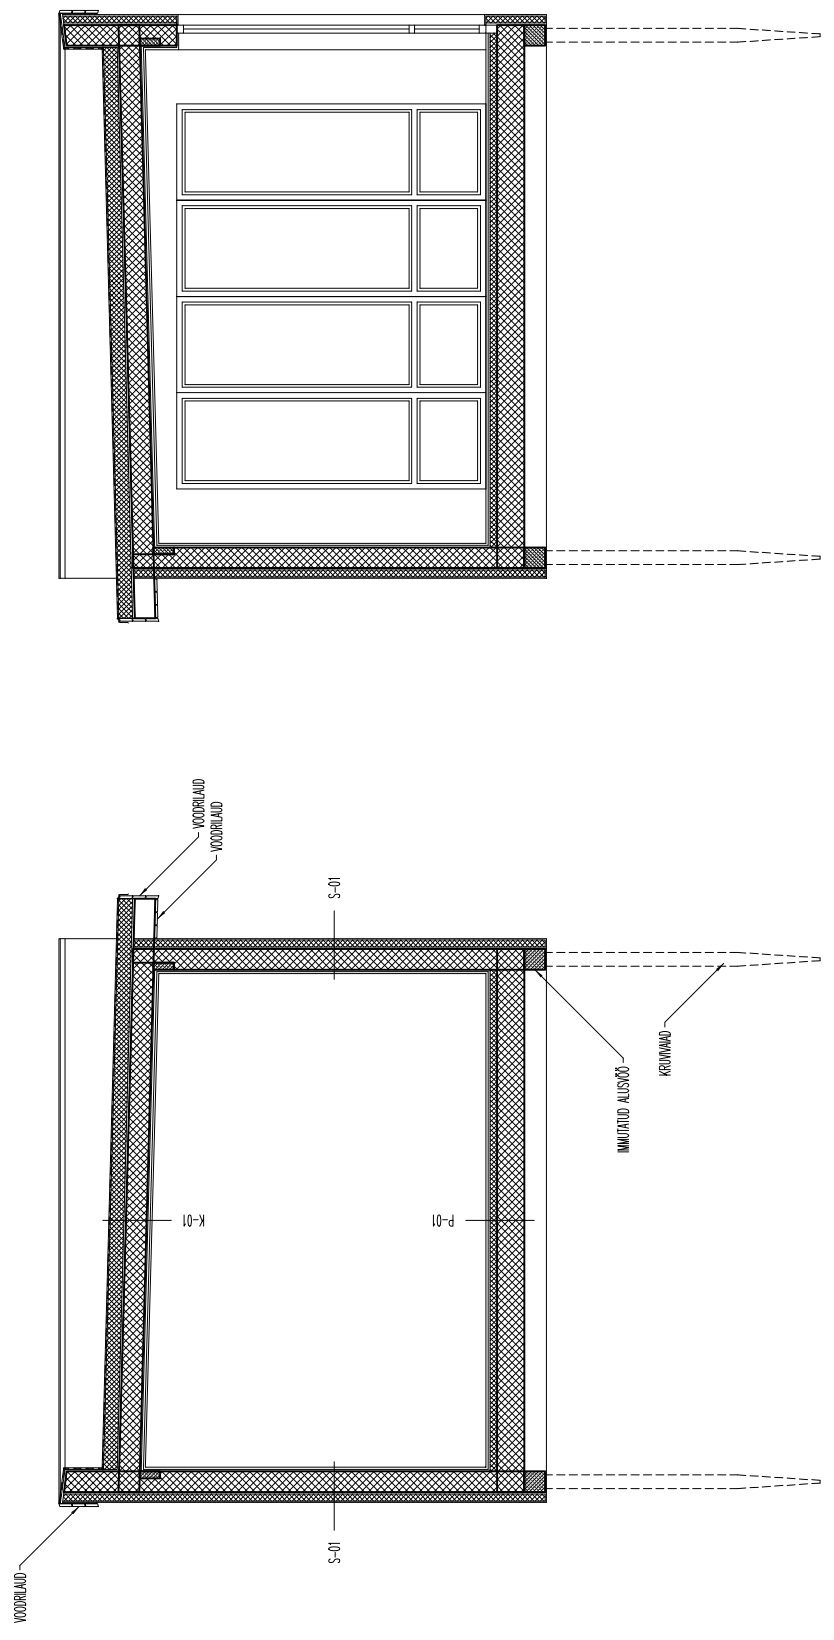

- S-01
  - KROV VOROL
  - POLUSTOROL 50mm
  - OSB 15mm
  - KARKAS 50x150 / POLUSTOROL 150mm
  - OSB 15mm
  - AURITOKERLE
  - KIPSPLAT
- P-01
  - PVC PŐRANOKÁRÉ
  - 2 x OSB 15mm
  - LAG / POLUSTOROL 50mm
  - TALASIK 2x50x200 / POLUSTOROL 200mm
- K-01
  - 2 x SRS KAUZEKÁRÉ
  - 2 x OSB 15mm
  - ROVINDS / POLUSTOROL 100mm
  - KAUZETALASIK 2x50x150 / POLUSTOROL 150mm
  - OSB 15mm
  - AURITOKERLE
  - KIPSPLAT

3700

6500

4100

VOORLAUD

S-01

VOORLAUD  
VOORLAUD

S-01

IMUTATUD ALUSVŐ  
KROVVAO