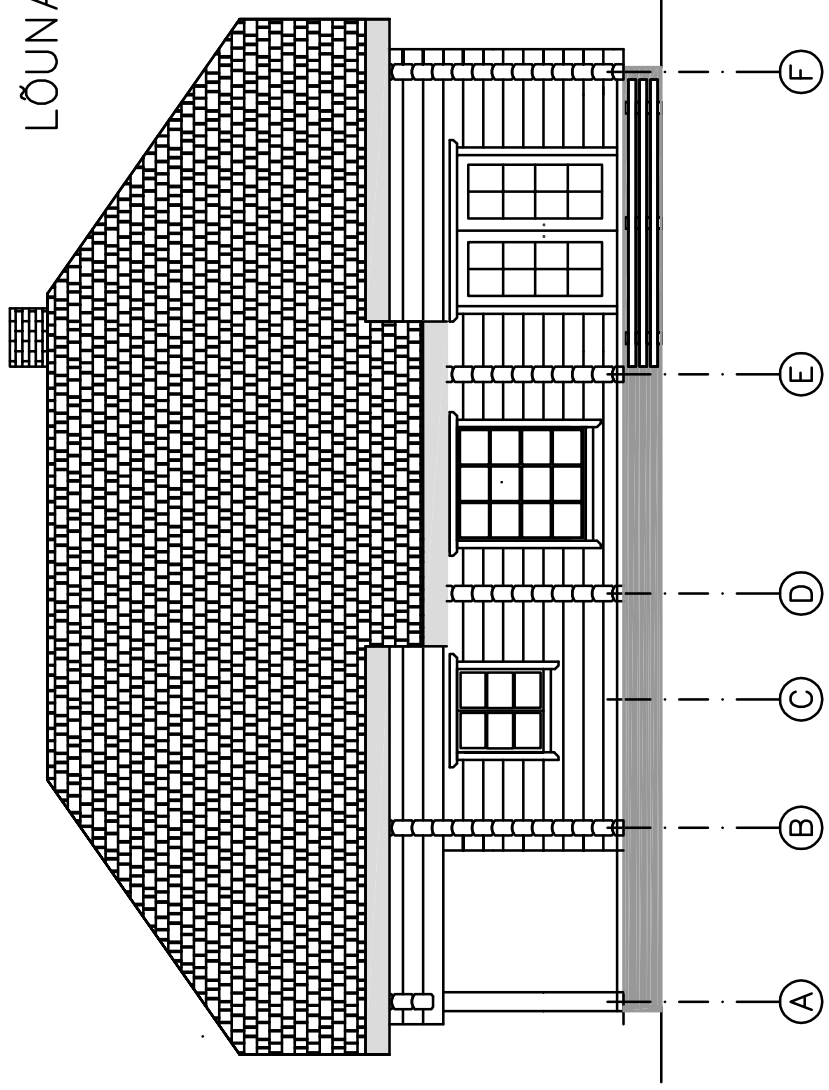

LÕUNAST

7.50
8.00
2.90
2.10

IDAST

2.90
2.10
0.40

LÄÄNEST

7.50
2.10
0.85

uus m.p. -0.55 = 47.35

PÕHJAST