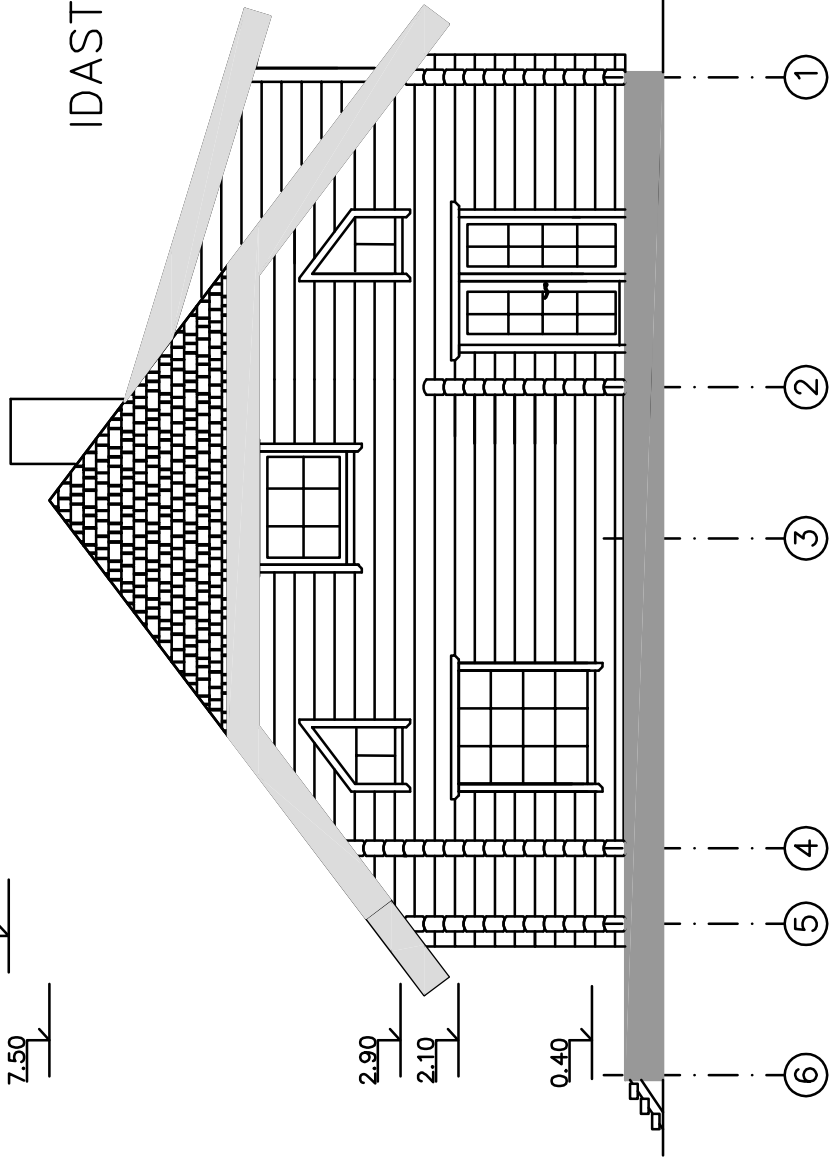

LÕUNAST

7.50
8.00
2.90
2.10

IDAST

2.90
2.10
0.40

LÄÄNEST

7.50
2.10
0.85

uus m.p. -0.55 = 47.35

PÕHJAST

TELLIJA: Rita Lepik

ELAMU VÄLJAMAE 5
KIILI VALD
MÕISAKÜLA KÜLA

PROJEKTEERIS Virve Metsis
Eigo

STAAD. LEHT

A

LEHT

M 1: 100

VAATED