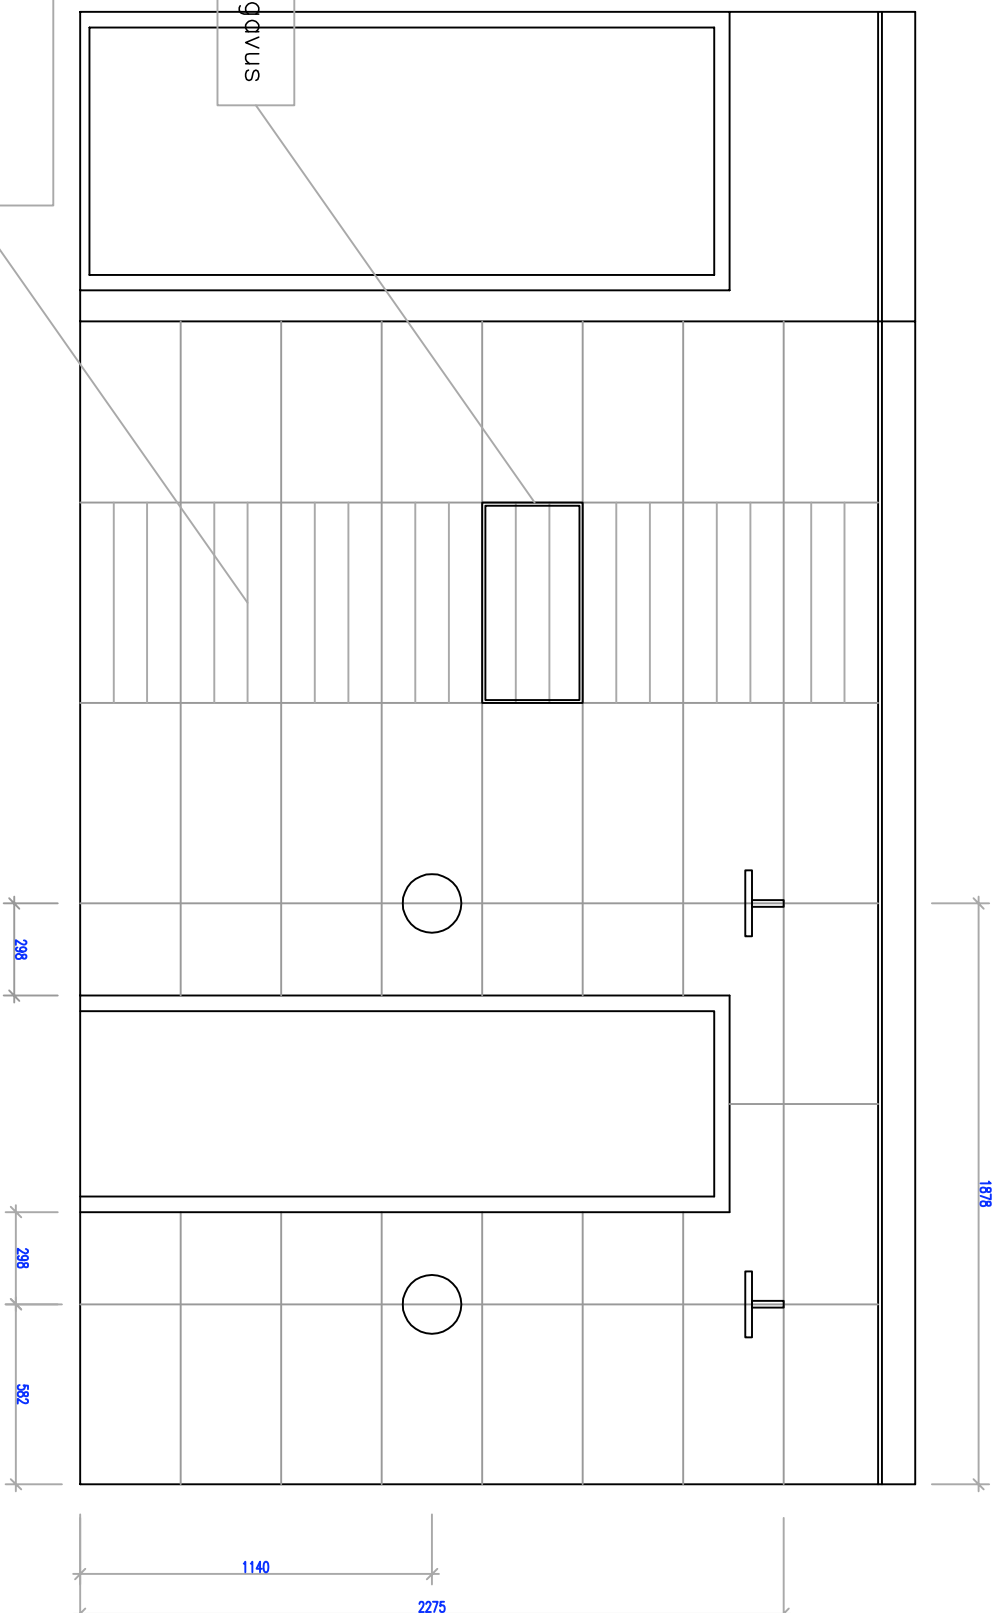

MÄRKUSED

- vann BALTECO Madonna 1750x660mm, valge + vannisegisti DAMIXA 14013 00, kroom
- käterätkonksud(9tk) LINEABETA Baketo 5208.29, kroom – 9 tk.
- süvistatud dushisegisti HANSGROHE Talis S Finish set, kroom + seinadush Raindance Air 27468–000, pea 180mm, kroom – 2 kompl.
- seina ja pörandavuuigid tuleks kokku ajada

Klinkerplaat, matt
107x645mm
CERIM Zebrano Essenza Bianco
vuuk 2mm, Mapei 112 (110), ol.ol.

süvend seinas, max sügavus

Vabaduse väijak 6/33
6314475 offline@hot.ee

arhitekt Erik Karjus reter EP10618103–0001