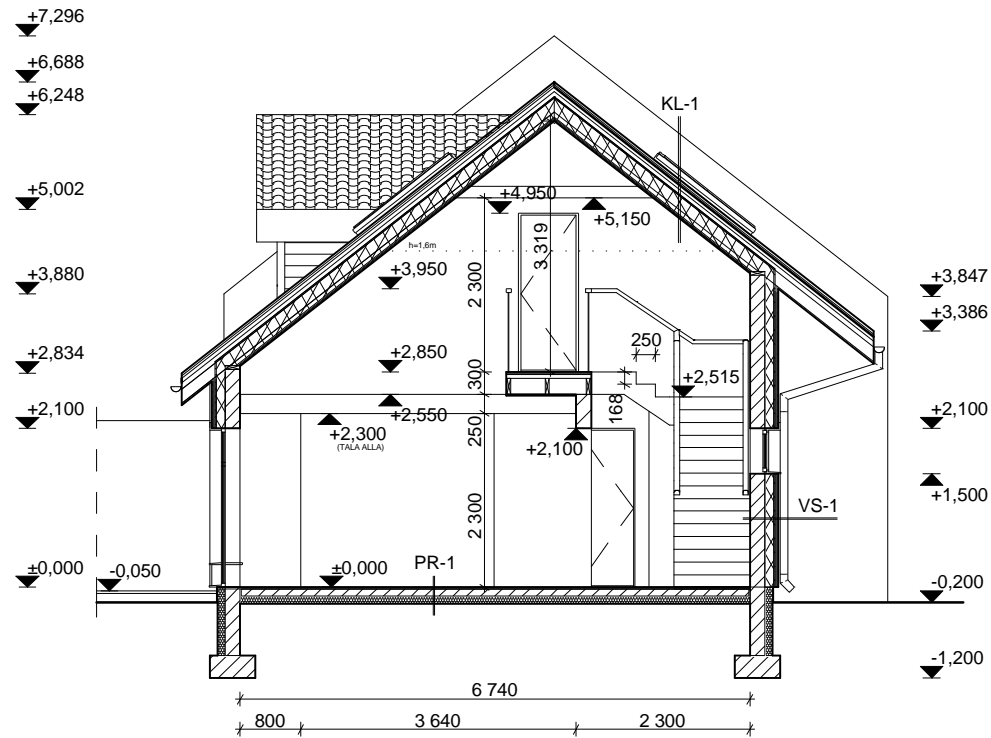

TUULETÕKE (nt Isover) 13mm

SOOJUSTUS, MIN.VILL (nt Isover) 100mm

AEROC PLOKK 250mm

PAHTEL, VIIMISTLUS

MÄRKUS: Tellija soovil võib välisseina VS-1 asendada välisseina VS-1 variandiga 2

PÕRAND PR-1

PÕRANDAVIIMISTLUS 20mm

MONOLIITNE R/B PLAAT 100mm

HÜDROISOLATSIOON

POLÜSTÜROOL 100mm

HÜDROISOLATSIOON

TIHENDATUD LIIVALUS

SOKKEL S-1

KROHV

STYROFOAM 70mm

HÜDROISOLATSIOON

FIBO PLOKK 200mm

MÄRKUS: Tellija soovil võib välisseina VS-1 asendada välisseina VS-1 variandiga 2