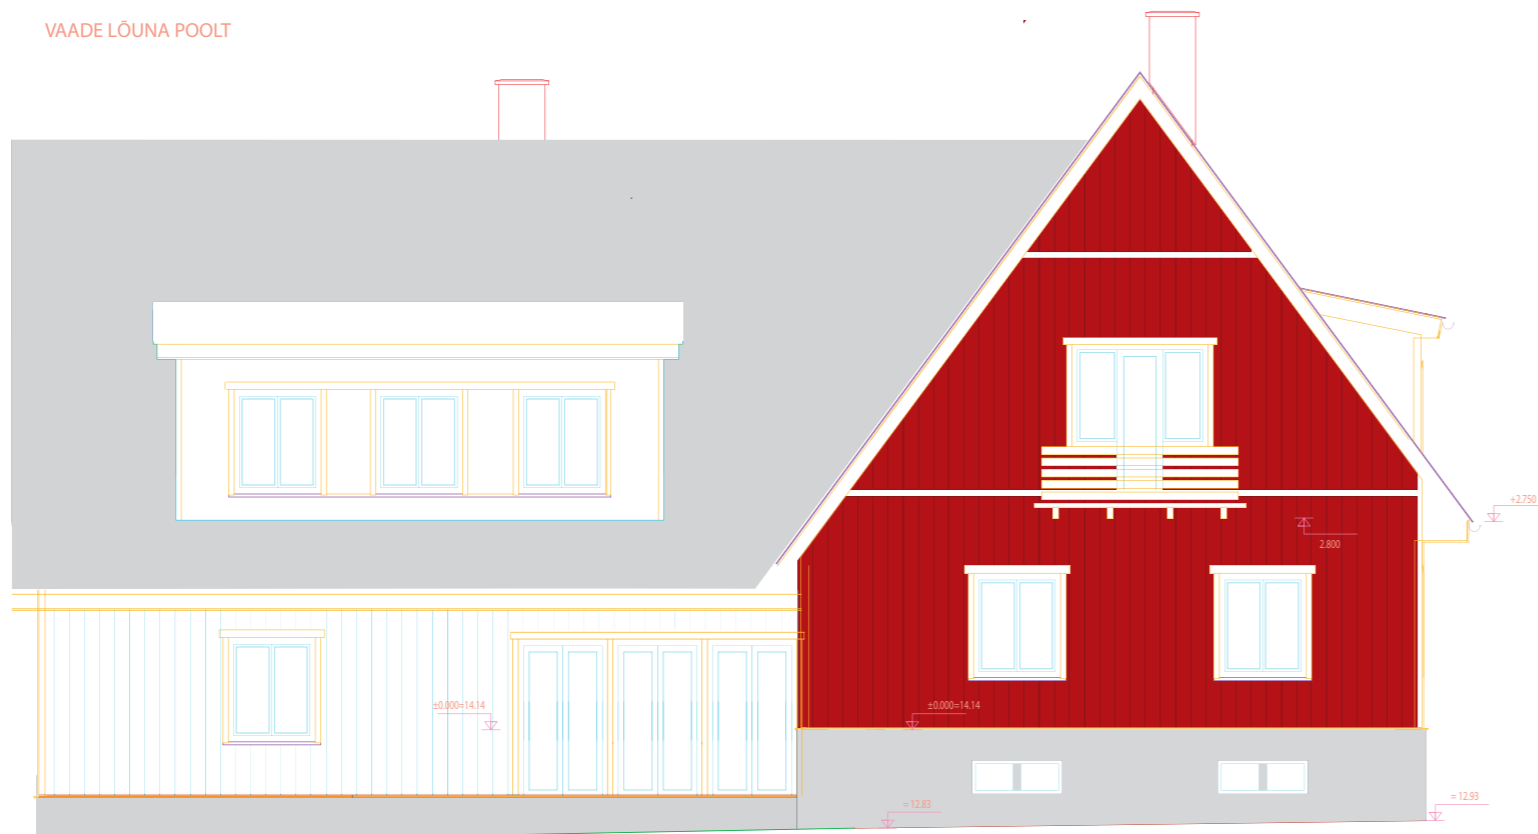

VAADE LÕUNA POOLT

Otsasein 1 (lõuna pool)  
 Alumine osa (1. korrus) ca 26 m<sup>2</sup>  
 Ülemine osa (2. korrus) ca 20 m<sup>2</sup>  
 KOKKU ca 46 m<sup>2</sup>

Otsasein 2 (põhja pool)  
 Alumine osa (1. korrus) ca 24 m<sup>2</sup>  
 Ülemine osa (2. korrus) ca 20 m<sup>2</sup>  
 KOKKU ca 44 m<sup>2</sup>

VAADE IDA POOLT

Küljesein (ida pool)  
 Alumine osa (1. korrus) ca 32 m<sup>2</sup>  
 KOKKU ca 32 m<sup>2</sup>

NÄIDIS - MAJA LÄÄNEPOOLNE OTS LAUDISEGA JA OSALISELT KA LIISTUDEGA

TEGEMIST VAJAVAD LÕUNA- JA IDAKÜLG