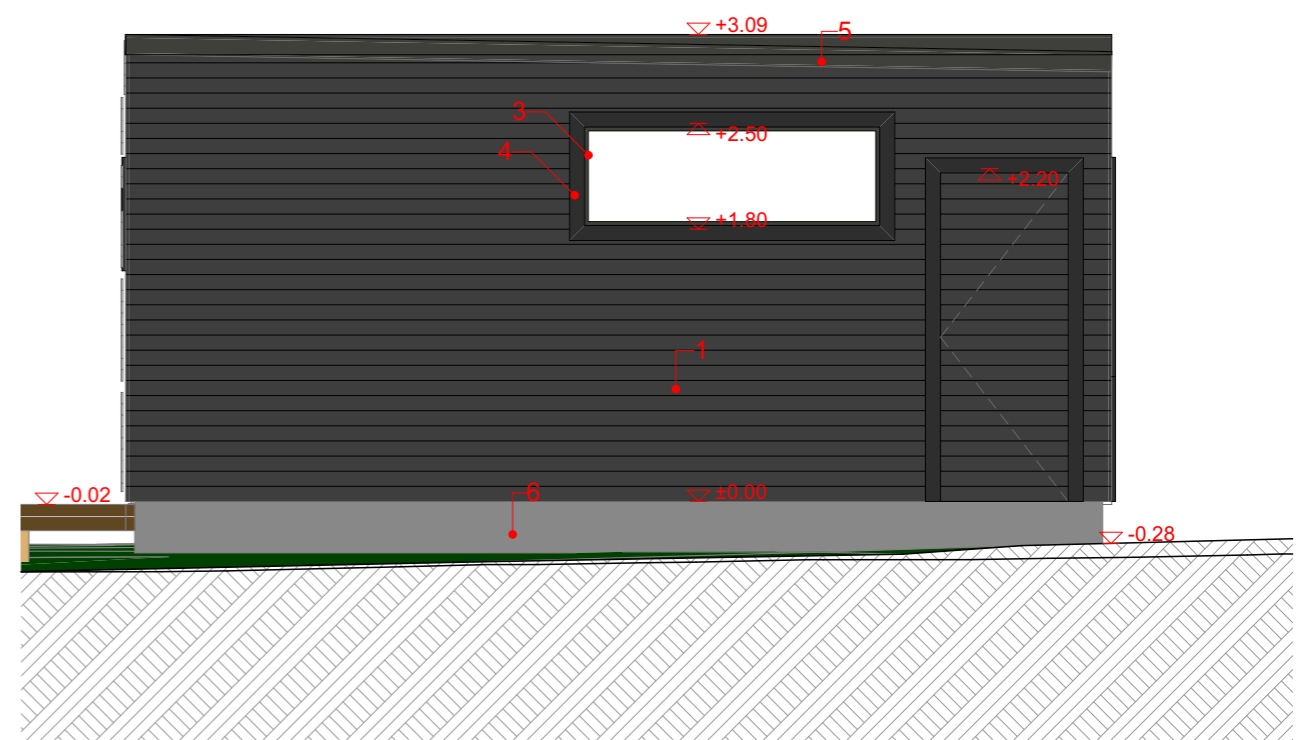

1 Saun-vaade 1:50

2 Saun-vaade 1:50

Sauna välisviimistluse kirjeldus

1. Horisontaalne laudis 21x120mm, tumehall
2. Osaliselt taustvärvitud klaas
3. Akna- ja ukseraamid, tumehall
4. Akna- ja ukseliistud, tumehall
5. Räästaplekk ja terasest detailid, antratsiit RR2H3
6. Sokkel, hall krohv
7. Terrassilaudis, termokuusk