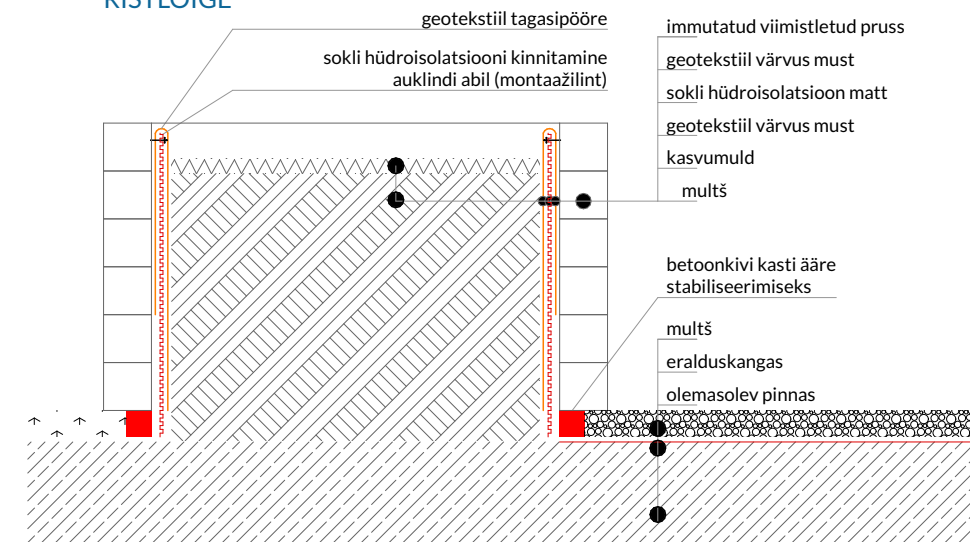

ISTUTUSKAST 200x100 h: 57Cm
Materjal: hõövelpruss immutatud 95x95mm

RISTLÕIGE

Kõik elemendid viimistletakse enne istutuskasti kokkupanemist ning kõik lõikekohad immutatakse / lasuuritakse / värvitakse. Istutuskasti pikkus 3 m ja rohkem teostatakse lisatugevdused külgede sidumiseks. Vajadusel täpsustused projektis.