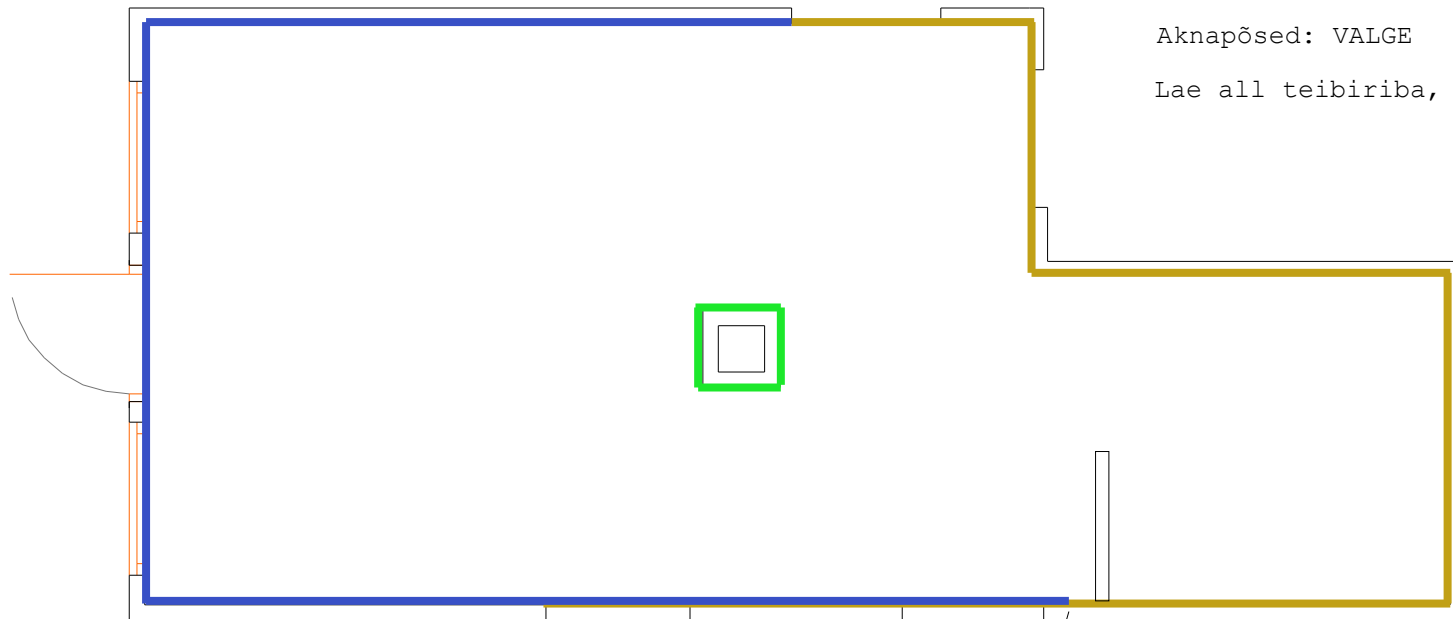

— VALGE
— TIKKURILA X482

— TAPEET

Aknapõsed: VALGE

Lae all teibiriba, valge

ukseavast trepipiirdeni
ca 50% tapeeti/ 50% värvi