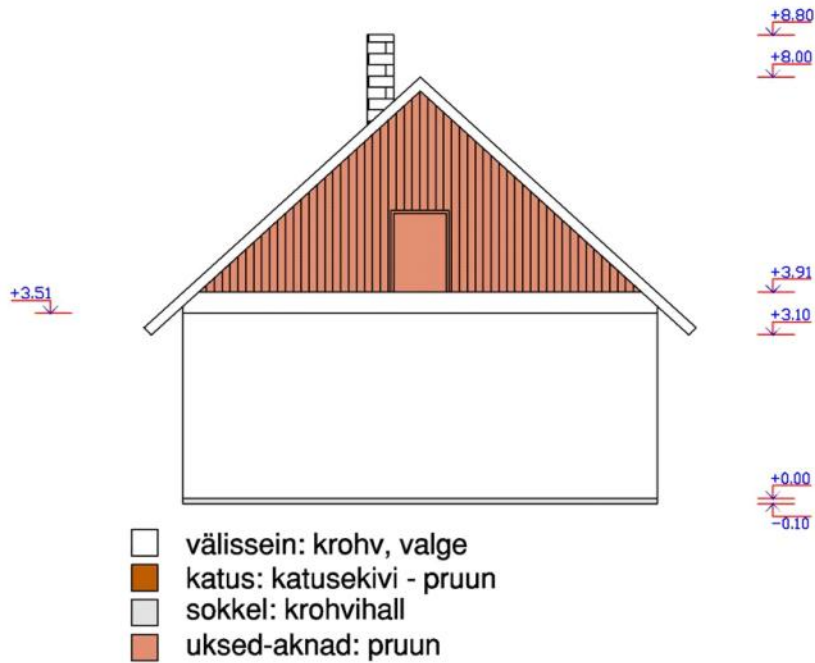

VAADE PÕHJAST

OBJEKT	Küla seltsimaja
Töö nimetus	Hoone rekonstrueerimine
Objekti asukoht	
Töö tellija	
Joonis	
Koostas	m 1:100
Kontrollis	