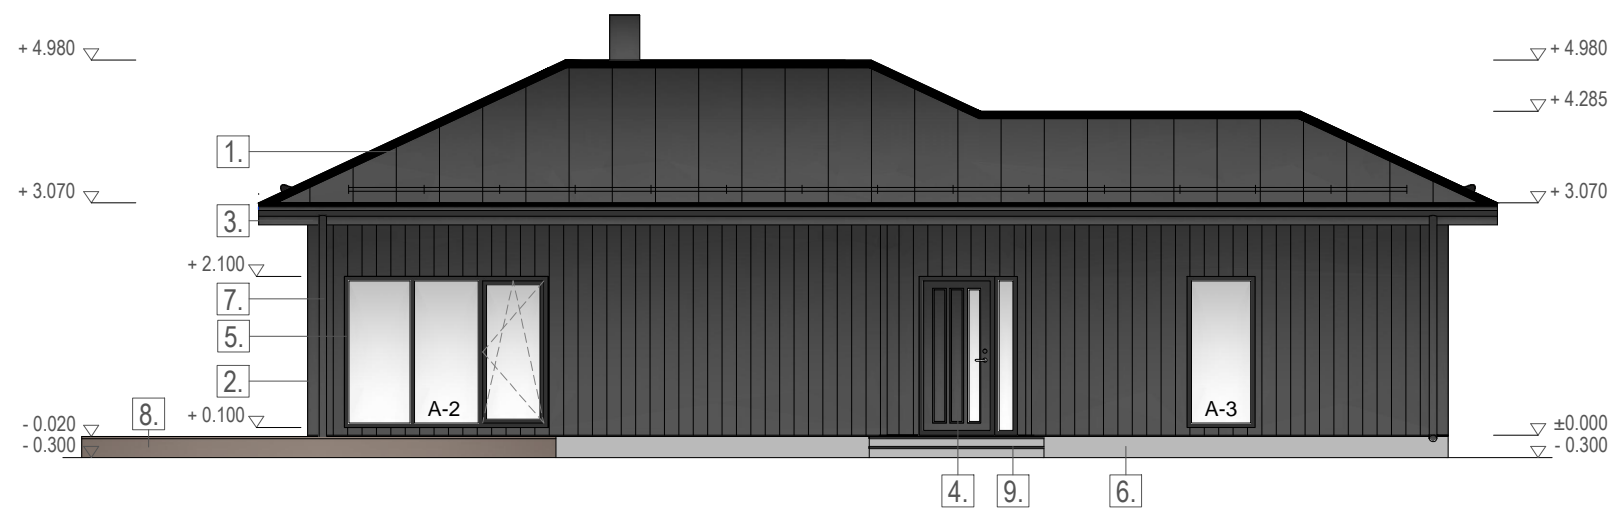

Vaade loodest
M 1:100

Vaade edelast
M 1:100

Vaade kagust
M 1:100

Vaade kirdest
M 1:100

VÄLISVIIMISTLUS:

- 1. - HOONE KATUS: Valtsitud plekk, toon RAL 7015/antraksiithall
- 2. - SEINA PUITVOODER: Laudis 22x138, toon Villa Aktiva matt, RR 23/tumehall
- 3. - RÄÄSTALAUDIS, PIIRDELIISTUD: Toon Villa Aktiva matt, RR 23/tumehall
- 4. - VÄLISUKSED: Värvitoon tumehall
- 5. - AKNAD, TERRASSI UKSED: PVC, värvitoon tumehall
- 6. - SOKKEL: Krohvitud, toon hall
- 7. - VIHMAVEESÜSTEEM, LUMETÖKKED: toon RAL 7015/antraksiithall
- 8. - TERRASS: Termotöödeldud puit, tumepruun
- 9. - VÄLISTREPP: Kaetud ilmastikukindla harjatud plaadiga