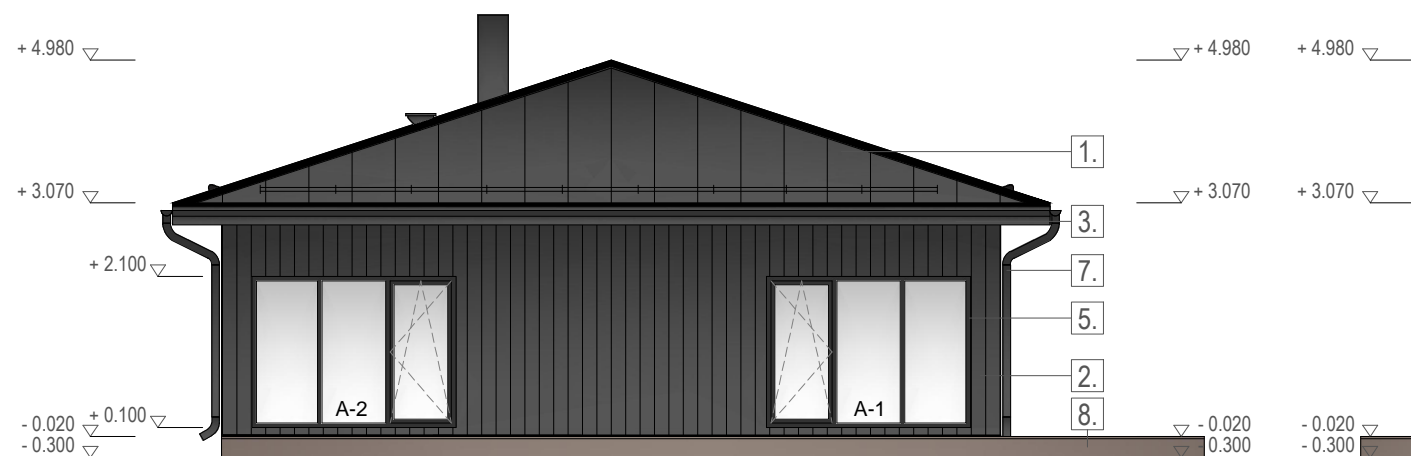

Vaade loodest
M 1:100

Vaade edelast
M 1:100

Vaade kagust
M 1:100

Vaade kirdest
M 1:100

VÄLISVIIMISTLUS:

- 1. - HOONE KATUS: Valtsitud plekk, toon RAL 7015/antraksiithall
- 2. - SEINA PUITVOODER: Laudis 22x138, toon Villa Aktiva matt, RR 23/tumehall
- 3. - RÄÄSTALAUDIS, PIIRDELIISTUD: Toon Villa Aktiva matt, RR 23/tumehall
- 4. - VÄLISUKSED: Värvitoon tumehall
- 5. - AKNAD, TERRASSI UKSED: PVC, värvitoon tumehall
- 6. - SOKKEL: Krohvitud, toon hall
- 7. - VIHMAVEESÜSTEEM, LUMETÖKKED: toon RAL 7015/antraksiithall
- 8. - TERRASS: Termotöödeldud puit, tumepruun
- 9. - VÄLISTREPP: Kaetud ilmastikukindla harjatud plaadiga