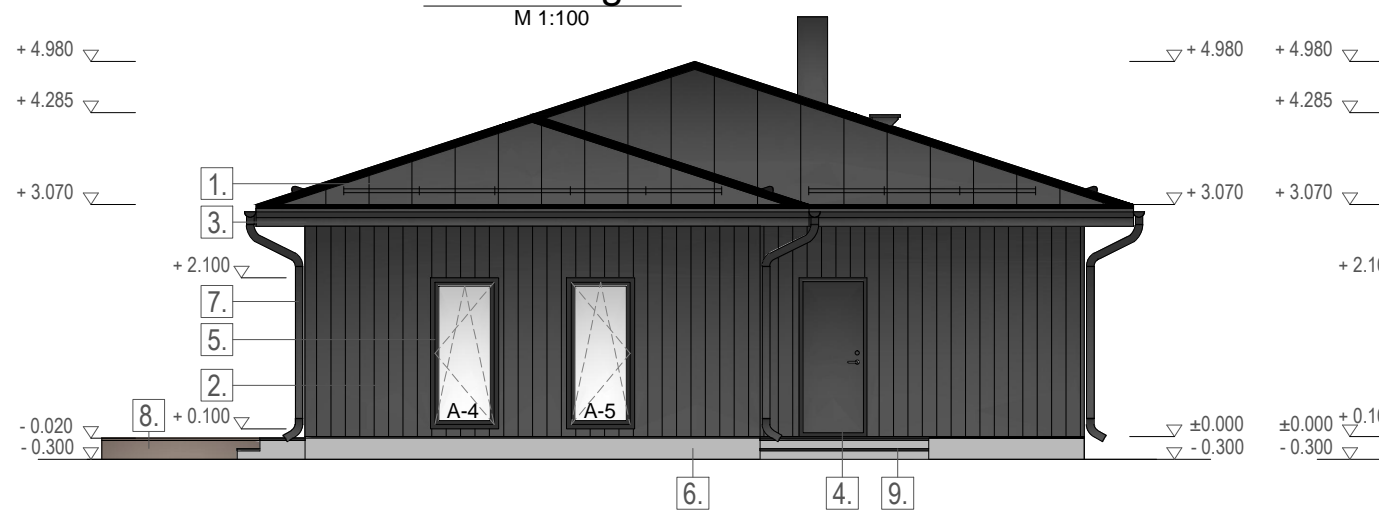

Vaade loodest
M 1:100

Vaade edelast
M 1:100

Vaade kagust
M 1:100

Vaade kirdest
M 1:100

VÄLISVIIMISTLUS:

- 1. - HOONE KATUS: Valtsitud plekk, toon RAL 7015/antraksiithall
- 2. - SEINA PUITVOODER: Laudis 22x138, toon Villa Aktiva matt, RR 23/tumehall
- 3. - RÄÄSTALAUDIS, PIIRDELIISTUD: Toon Villa Aktiva matt, RR 23/tumehall
- 4. - VÄLISUKSED: Värvitoon tumehall
- 5. - AKNAD, TERRASSI UKSED: PVC, värvitoon tumehall
- 6. - SOKKEL: Krohvitud, toon hall
- 7. - VIHMAVEESÜSTEEM, LUMETÖKKED: toon RAL 7015/antraksiithall
- 8. - TERRASS: Termotöödeldud puit, tumepruun
- 9. - VÄLISTREPP: Kaetud ilmastikukindla harjatud plaadiga