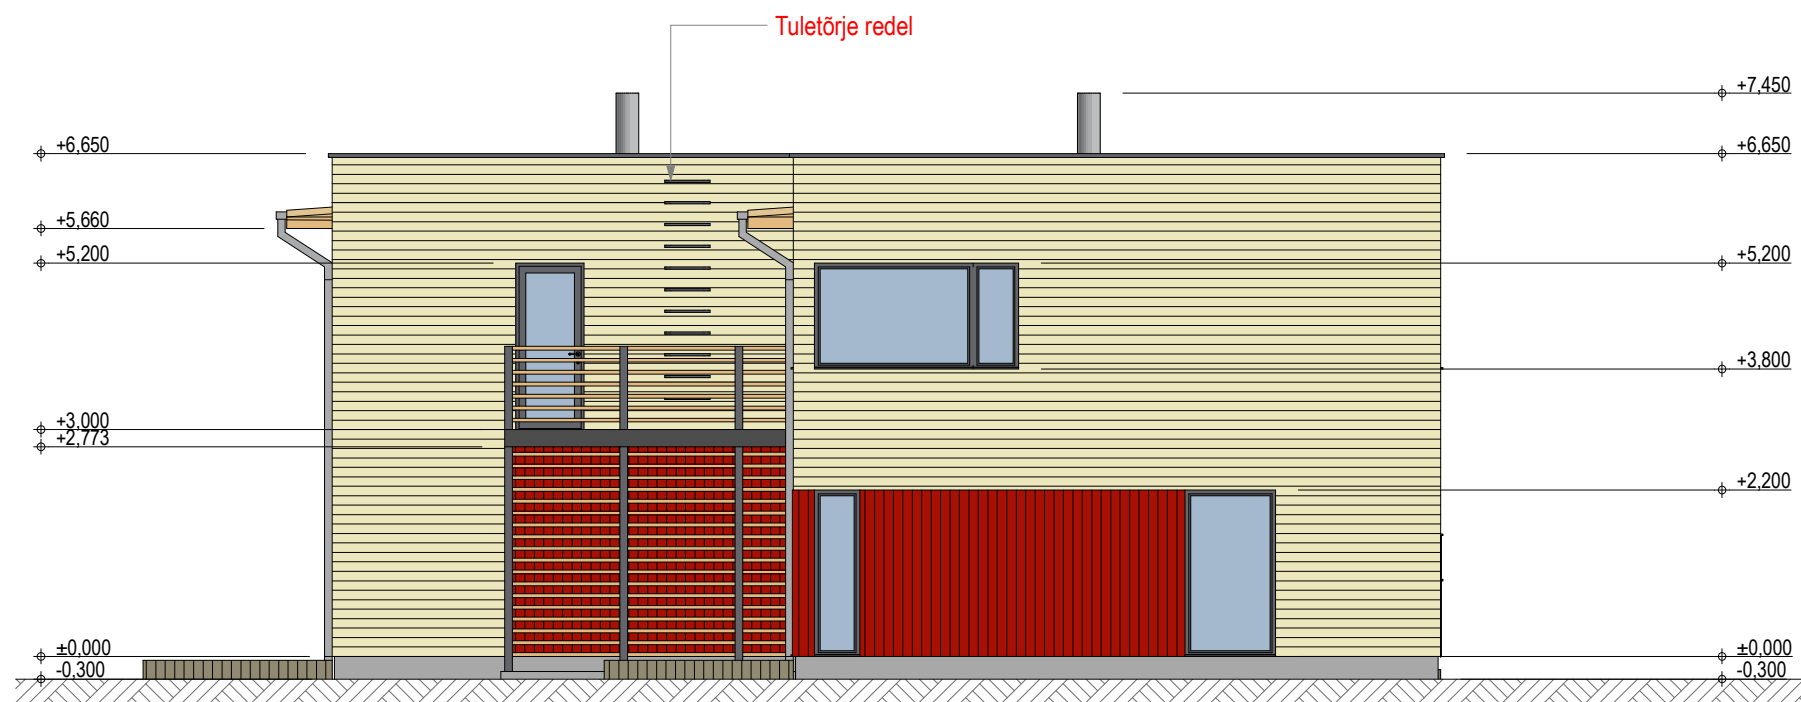

VAADE G-A

VAADE A-G

1. Seinad horisontaal laudis (sand yellow) Ral 1002
2. Katusekate Ral 9004
3. Sokkel hall tekstuurkrohv Ral 9018
4. Ukse-aknaraamid tume Ral 9004
5. Metall detailid hall Ral 9007
6. Parapeti plekk tume Ral 9004
7. Vertikaal laudis tume punane Ral 2001 nn (rootsi punane)
8. Korsten, vihmaveesüsteem hall Ral 9007
9. Postid tume hall tume Ral 9004
10. Puitrestid räästad hele pruun Ral 8023

Kasutatud Tex-Color GmbH värvikaarti

SIGMA MAJAD OÜ

Tellija

Projekt

HARJUMAA, KOSE, ORU KÜLA, HIIEVÄLJA 25

Too nr.

031/07 AP

Joonis

VAATED

arh-5

Staadium:

EELPROJEKT

Mõõt 1:100

Projekti juht

Magnar Meinart

Projekti autor

Magnar Meinart

Kontrollis

Küllü Samblik

08. 2008.a