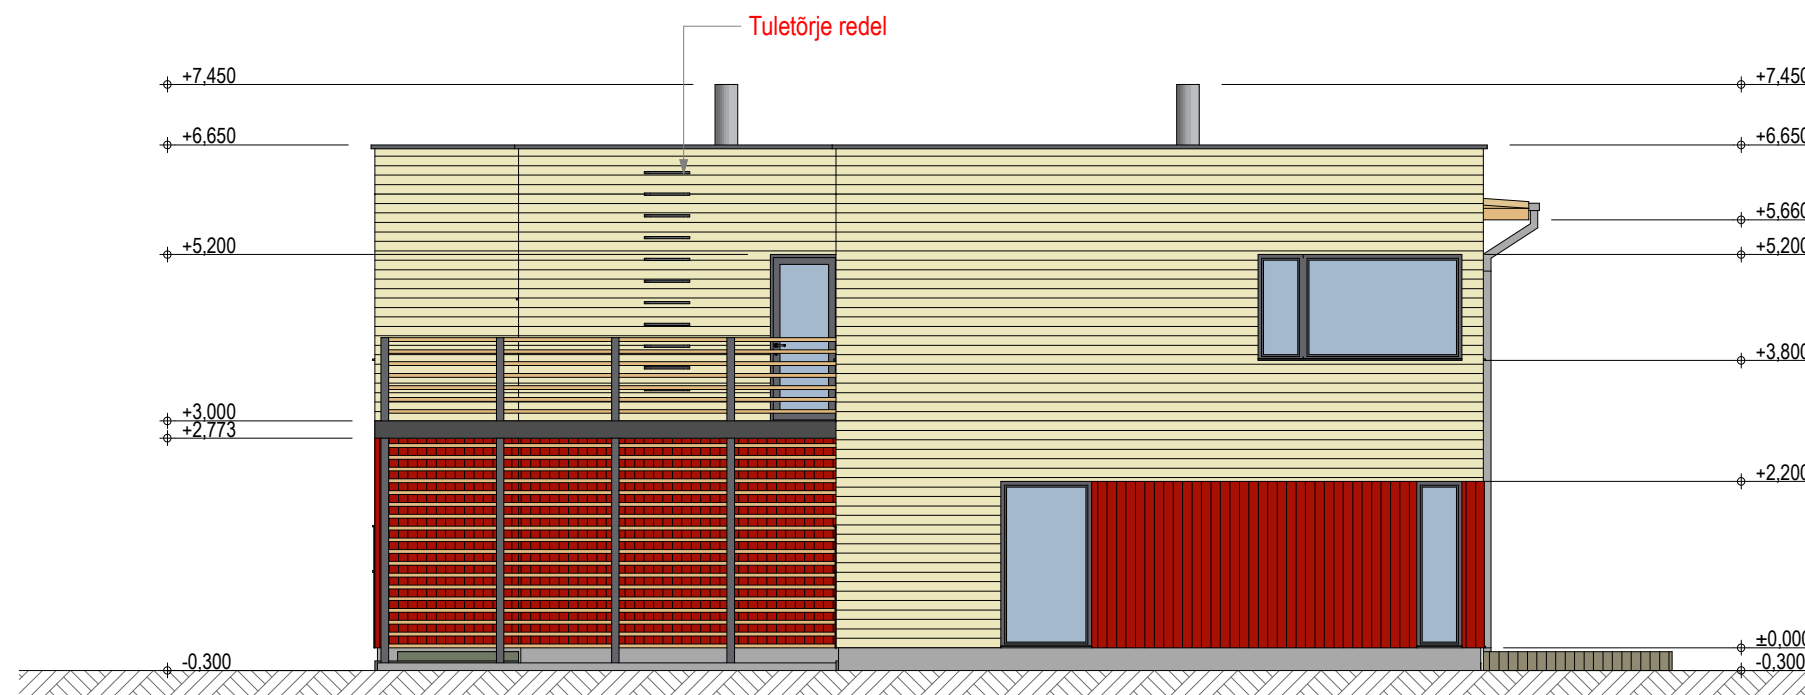

# VAADE A-G

1. Seinad horisontaal laudis (sand yellow) Ral 1002
2. Katusekate Ral 9004
3. Sokkel hall tekstuurkrohv Ral 9018
4. Ukse-aknaraamid tume Ral 9004
5. Metall detailid hall Ral 9007
6. Parapeti plekk tume Ral 9004
7. Vertikaal laudis tume punane Ral 2001 nn (rootsi punane)
8. Korsten, vihmaveesüsteem hall Ral 9007
9. Postid tume hall tume Ral 9004
10. Puitrestid räästad hele pruun Ral 8023

VAATED

arh-5

Staadium:

EELPROJEKT

Mõõt 1:100

Projekti juht

Magnar Meinart

Projekti autor