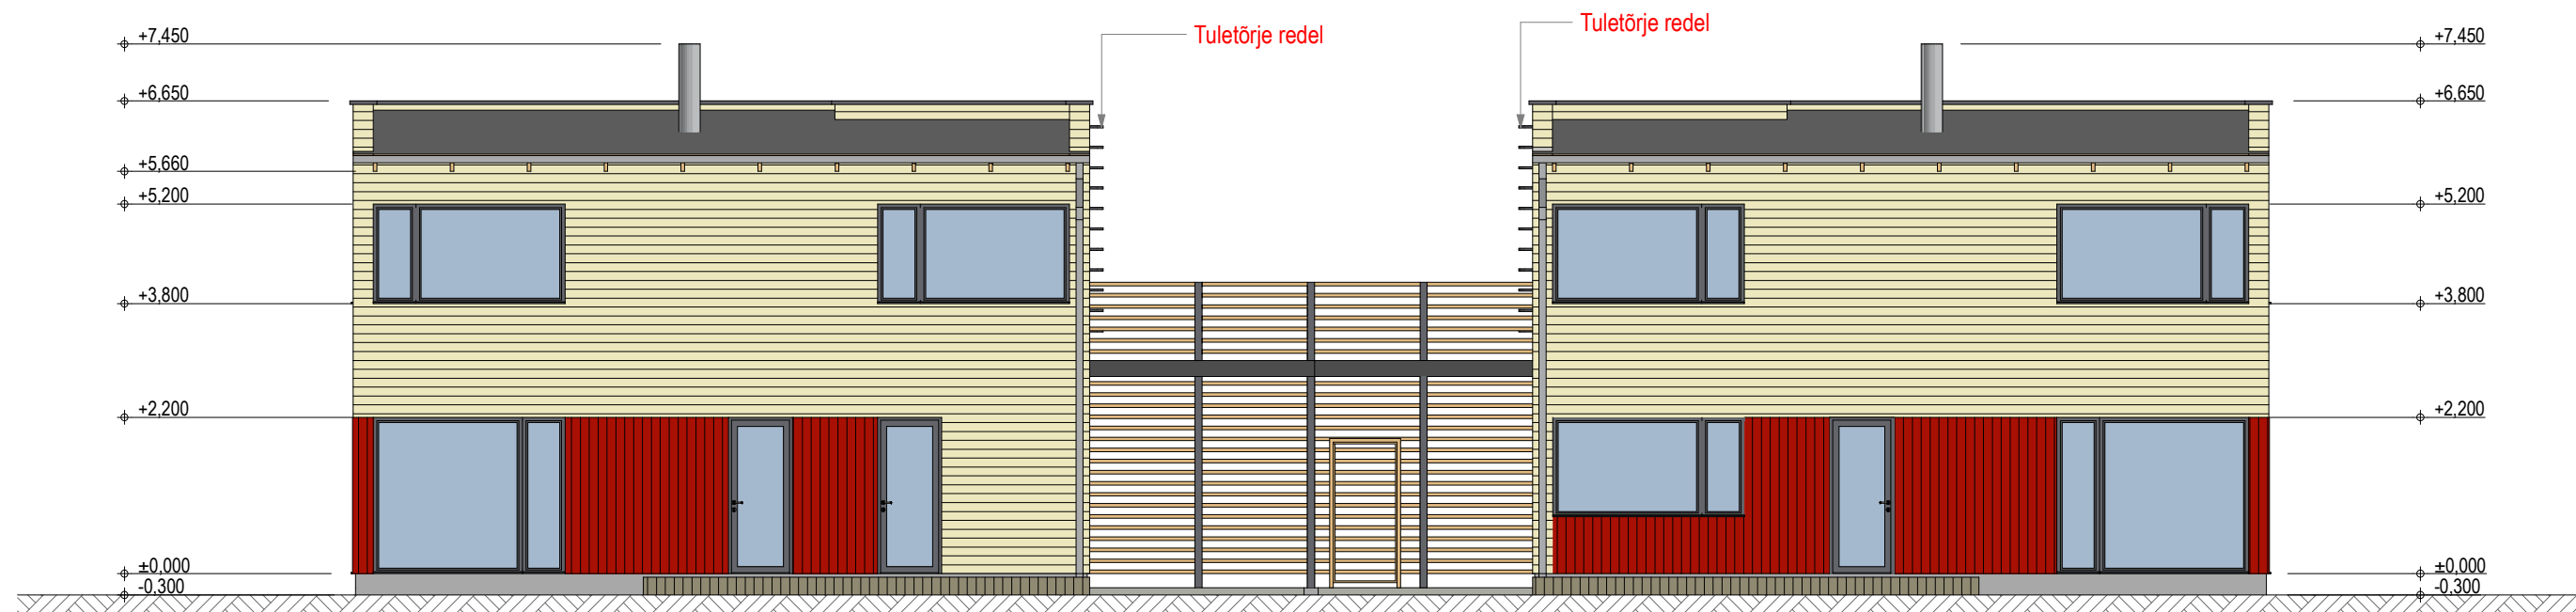

VAADE 1-7

VAADE 7-1

1. Seinad horisontaal laudis (sand yellow) Ral 1002
2. Katusekate Ral 9004
3. Sokkel hall tekstuurkrohv Ral 9018
4. Ukse-aknaraamid tume Ral 9004
5. Metall detailid hall Ral 9007
6. Parapeti plekk tume Ral 9004
7. Vertikaal laudis tume punane Ral 2001 nn (rootsi punane)
8. Korsten, vihmaveesüsteem hall Ral 9007
9. Postid tume hall tume Ral 9004
10. Puitrestid räästad hele pruun Ral 8023

Kasutatud Tex-Color GmbH värvikaarti

SIGMA MAJAD OÜ
Tellijä

Projekt	HARJUMAA, KOSE, ORU KÜLA, HIIEVÄLJA 25	Too nr.	031/07 AP
Joonis	VAATED	Staadium:	Mõõt
Projekti juht	Magnar Meinart	arh-4	1:100
Projekti autor	Magnar Meinart	Joonise nr.	EELPROJEKT
Kontrollis	Külli Samblik		
			08. 2008.a