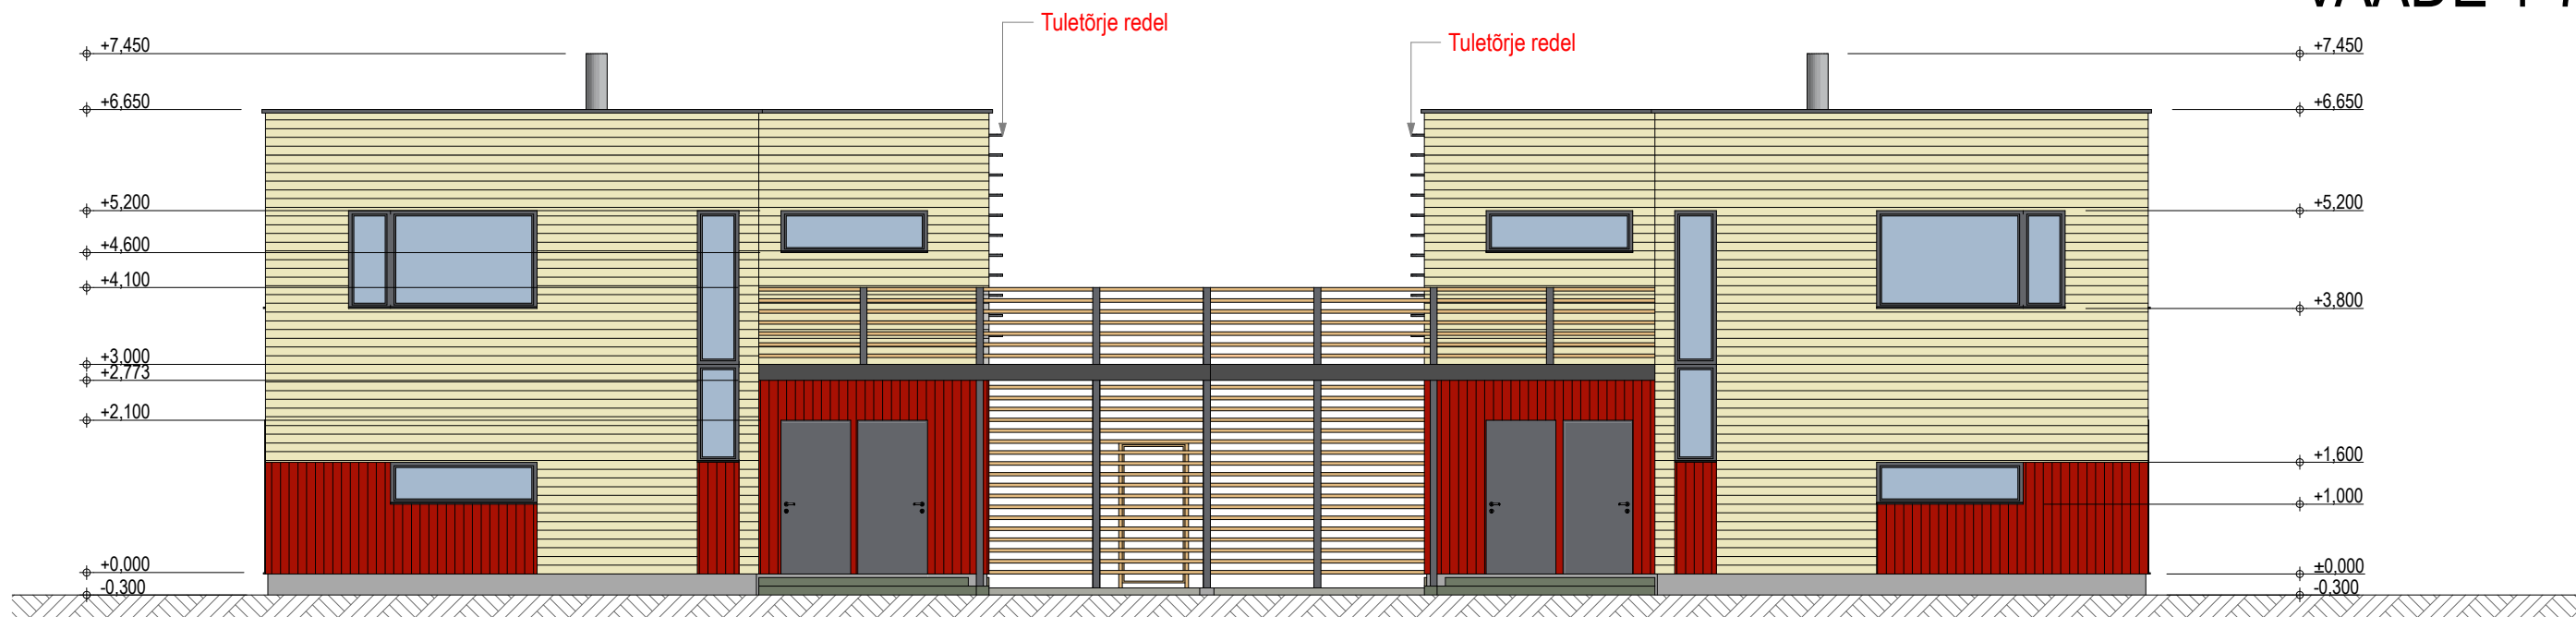

VAADE 1-7

VAADE 7-1

1. Seinad horisontaal laudis (sand yellow) Ral 1002
2. Katusekate Ral 9004
3. Sokkel hall tekstuurkrohv Ral 9018
4. Ukse-aknaraamid tume Ral 9004
5. Metall detailid hall Ral 9007
6. Parapeti plekk tume Ral 9004
7. Vertikaal laudis tume punane Ral 2001 nn (rootsi punane)
8. Korsten, vihmaveesüsteem hall Ral 9007
9. Postid tume hall tume Ral 9004
10. Puitrestid räästad hele pruun Ral 8023

Kasutatud Tex-Color GmbH värvikaarti

SIGMA MAJAD OÜ
Tellijä

Projekt	HARJUMAA, KOSE, ORU KÜLA, HIIEVÄLJA 25	Too nr.	031/07 AP
Joonis	VAATED	Staadium:	Mõõt
Projekti juht	Magnar Meinart	arh-4	1:100
Projekti autor	Magnar Meinart	Joonise nr.	EELPROJEKT
Kontrollis	Külli Samblik		
			08. 2008.a