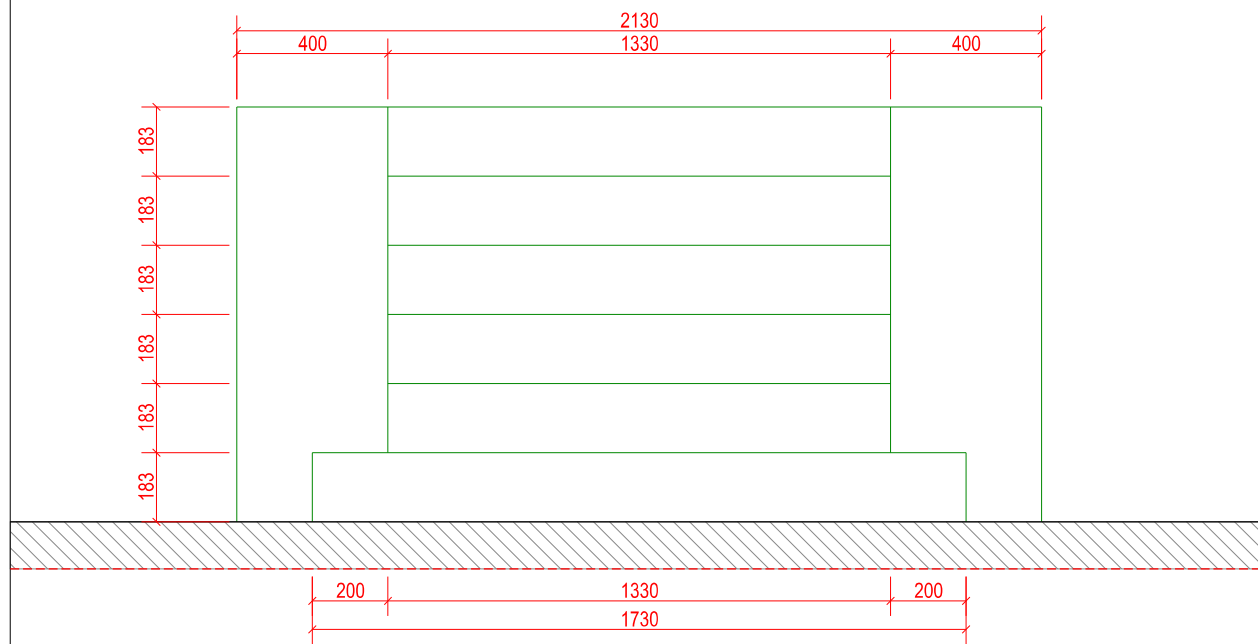

TREPI VAADE EEST M 1:20

TREPI VAADE PEALT M 1:20

LÕIGE 1-1 M 1:20

TREPI VAADE KÜLJELT M 1:20

OLIVERI TREPP
v02 / 20.04.2024