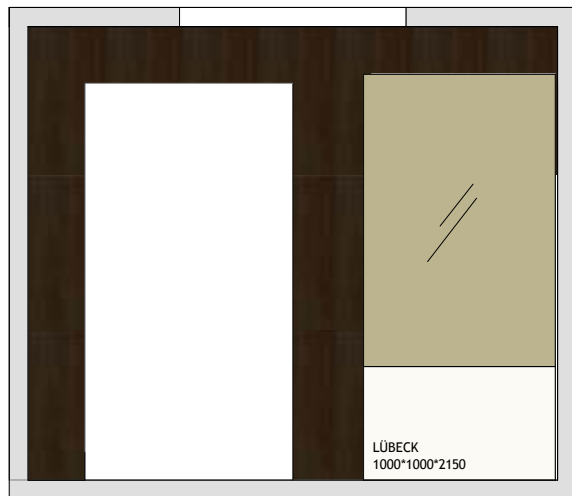

Vaade 2/1

Vaade 2/2

Vaade 2/3

RUUM  
Plaat: Gemma CLARIDGE 40\*80cm