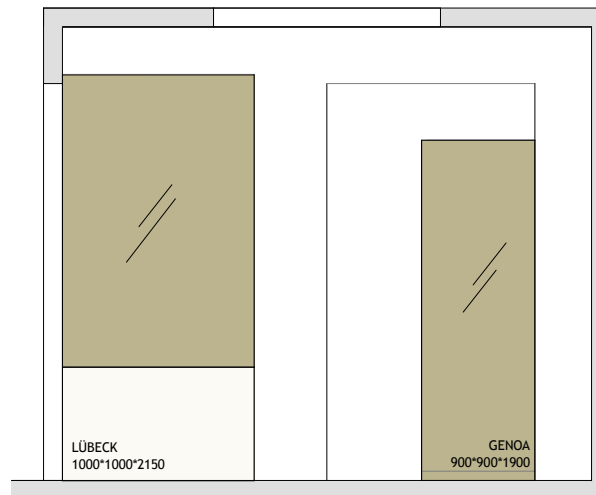

Vaade 2/1

Vaade 2/2

Vaade 2/3

RUUM  
Plaat: Gemma CLARIDGE 40\*80cm