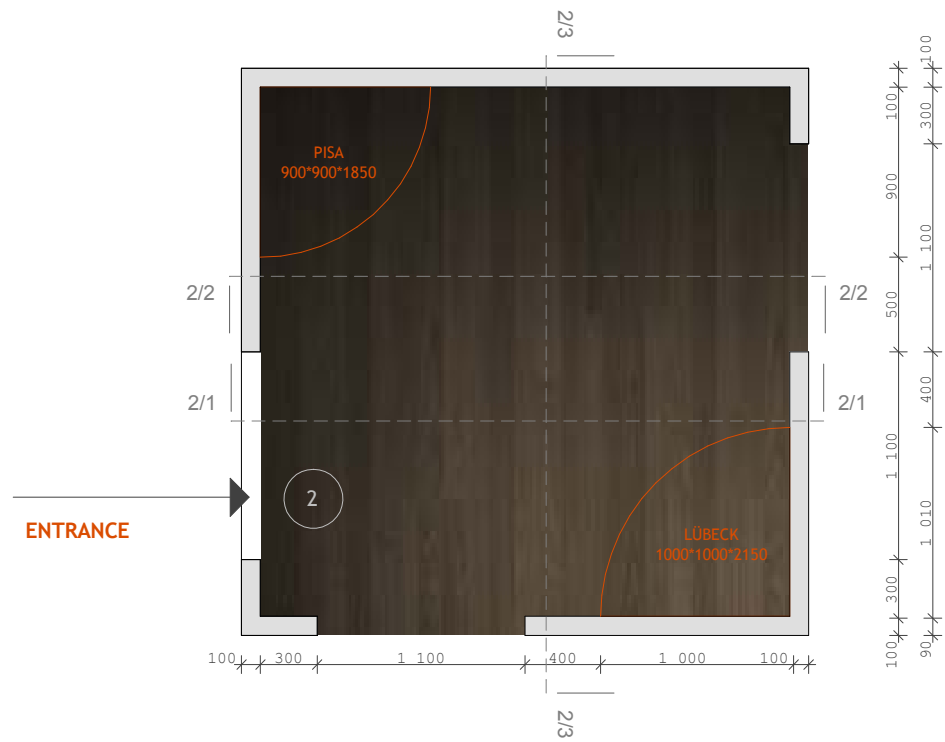

Vaade 2/1

Vaade 2/2

Vaade 2/3

RUUM  
Plaat: Gemma CLARIDGE 40\*80cm