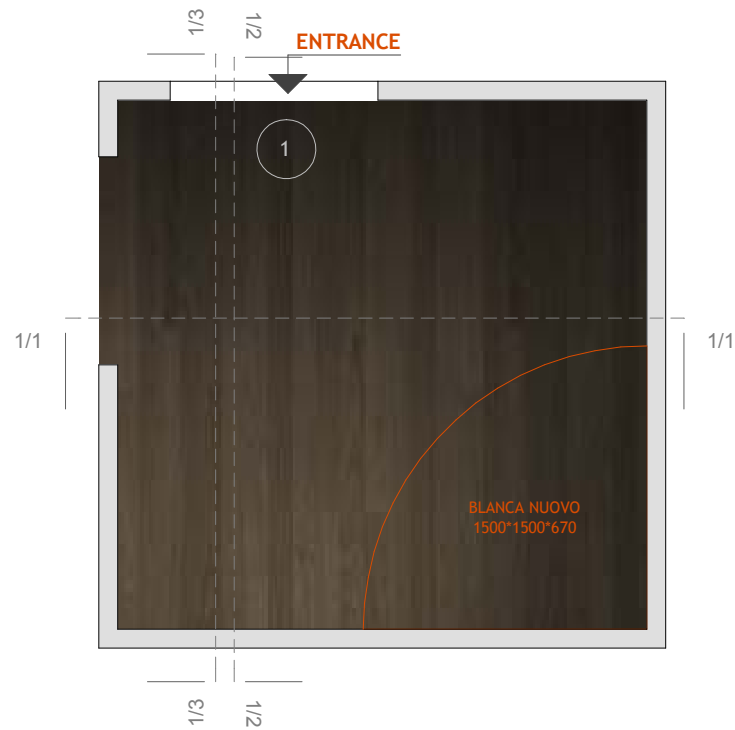

Vaade 1/1

Vaade 1/2

Vaade 1/3

RUUM 1
Plaat: Gemma Opera 30*60cm