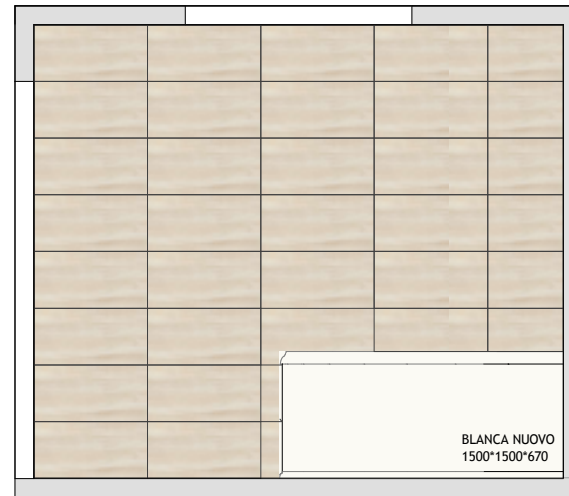

Vaade 1/1

Vaade 1/2

Vaade 1/3

RUUM 1
Plaat: Gemma Opera 30*60cm