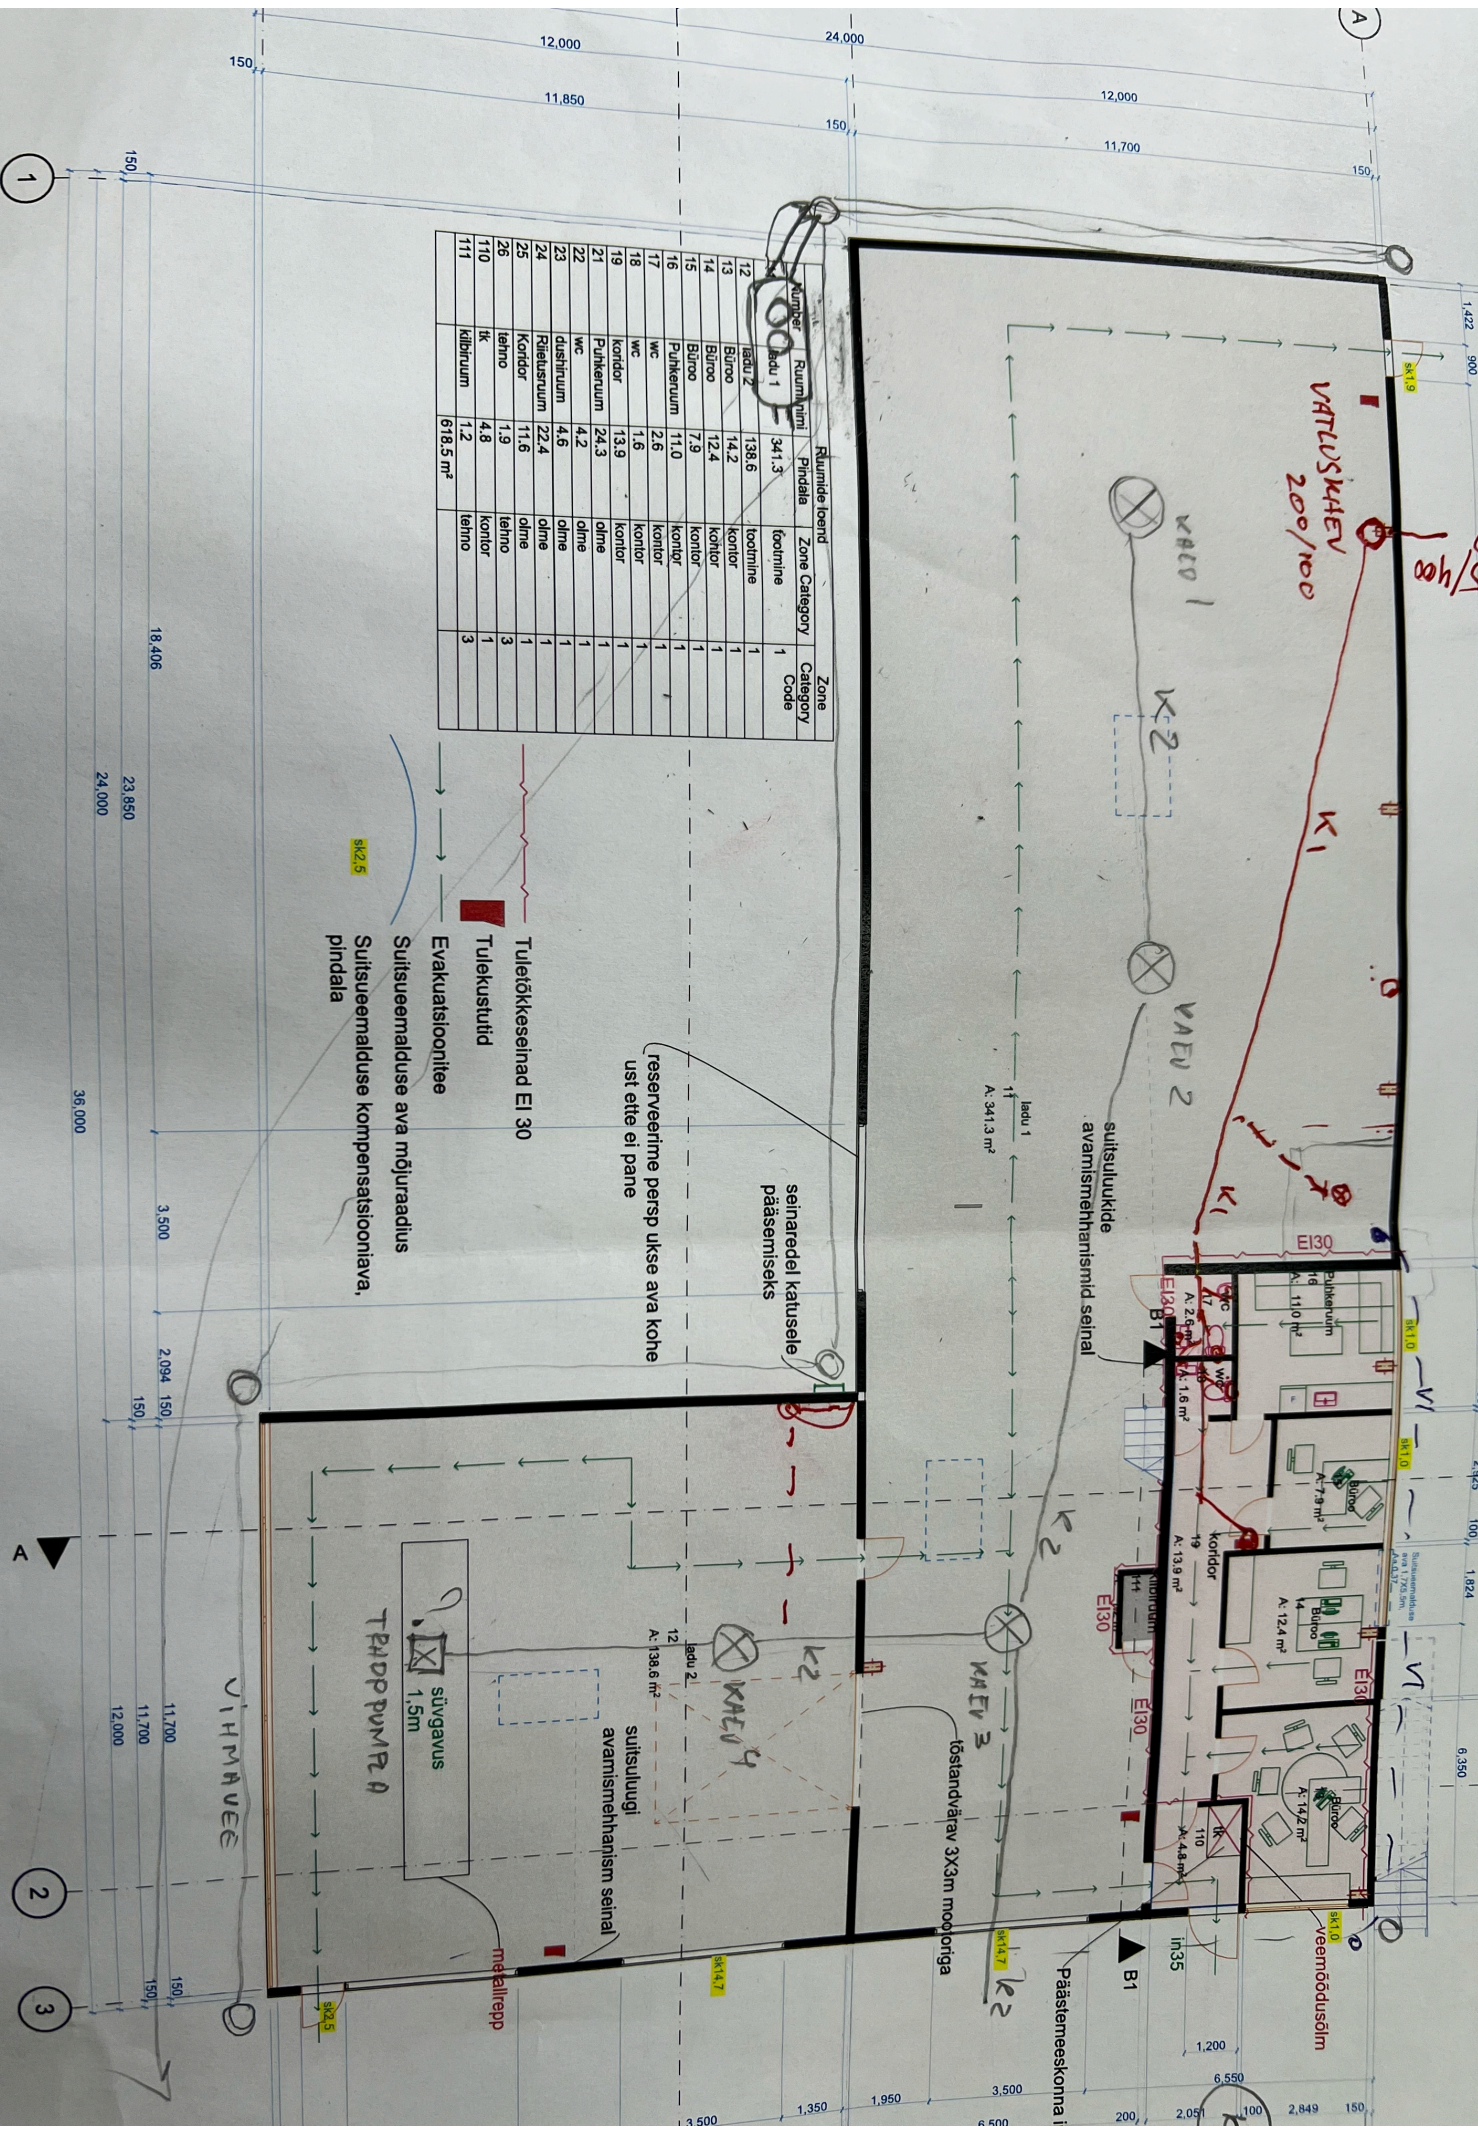

Number	Ruumi nimi	Ruumide loend	Zone
		Pindala	Category Code
1	ladu 1	341,3	footiline
12	ladu 2	138,6	footiline
13	Büroo	14,2	kontor
14	Büroo	12,4	kontor
15	Büroo	7,9	kontor
16	Puhkeruum	11,0	kontor
17	wc	2,6	kontor
18	wc	1,6	kontor
19	Koridor	13,9	kontor
21	Puhkeruum	24,3	olme
22	wc	4,2	olme
23	dushtuum	4,6	olme
24	Riatusruum	22,4	olme
25	Koridor	11,6	olme
26	tehn	1,9	olme
110	tk	4,8	kontor
111	kõlbituum	1,2	tehn
		618,5 m ²	

- Tulekustutid
- Tuleisikeseinad EI 30
- Evakuatsioonitee
- Suitsuemaalduse ava mõjuraadius
- Suitsuemaalduse kompensatsiooniva, pindala

reserveerime persp ukse ava kohe
ust ette ei pane

seinaridel katusele
pääsemiseks

18,406
23,950
24,000
36,000
3,500
2,094
150
11,700
11,700
12,000
150

1
2
3

A

A