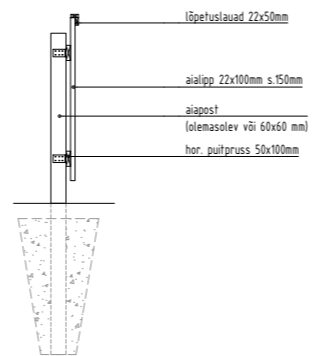

Vaade Salme tänavalt
(aed uutele postidele)

Vaade L.Tolstoi tänavalt
(aed olemasolevatele postidele)

Fragmendid 1:25

VIIMISTLUS

Laudis
RAL 1020