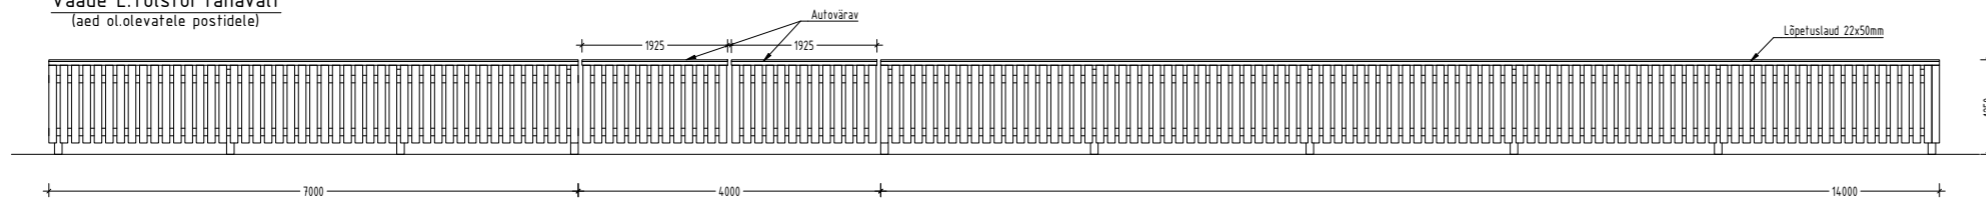

Vaade Salme tänavalt
(aed uutele postidele)

Vaade L.Tolstoi tänavalt
(aed olemasolevatele postidele)

Fragmendid 1:25

VIIMISTLUS

Laudis
RAL 1020