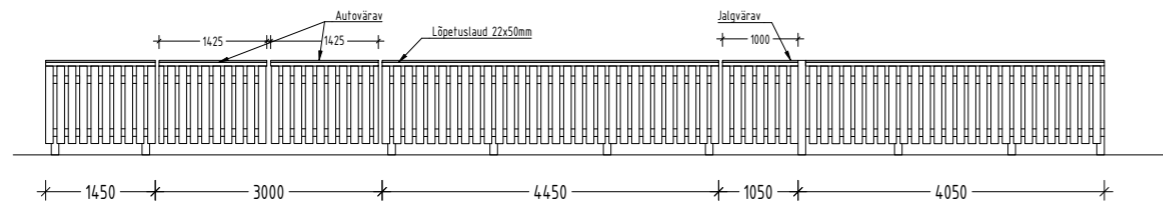

Vaade Salme tänavalt
(aed uutele postidele)

Vaade L.Tolstoi tänavalt
(aed olemasolevatele postidele)

Fragmendid 1:25

VIIMISTLUS

Laudis
RAL 1020