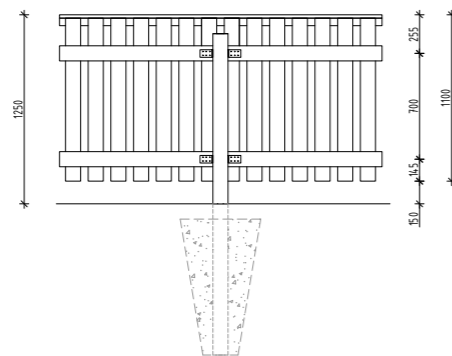

Vaade Salme tänavalt
(aed uutele postidele)

Vaade L.Tolstoi tänavalt
(aed olemasolevatele postidele)

Fragmendid 1:25

VIIMISTLUS

Laudis
RAL 1020