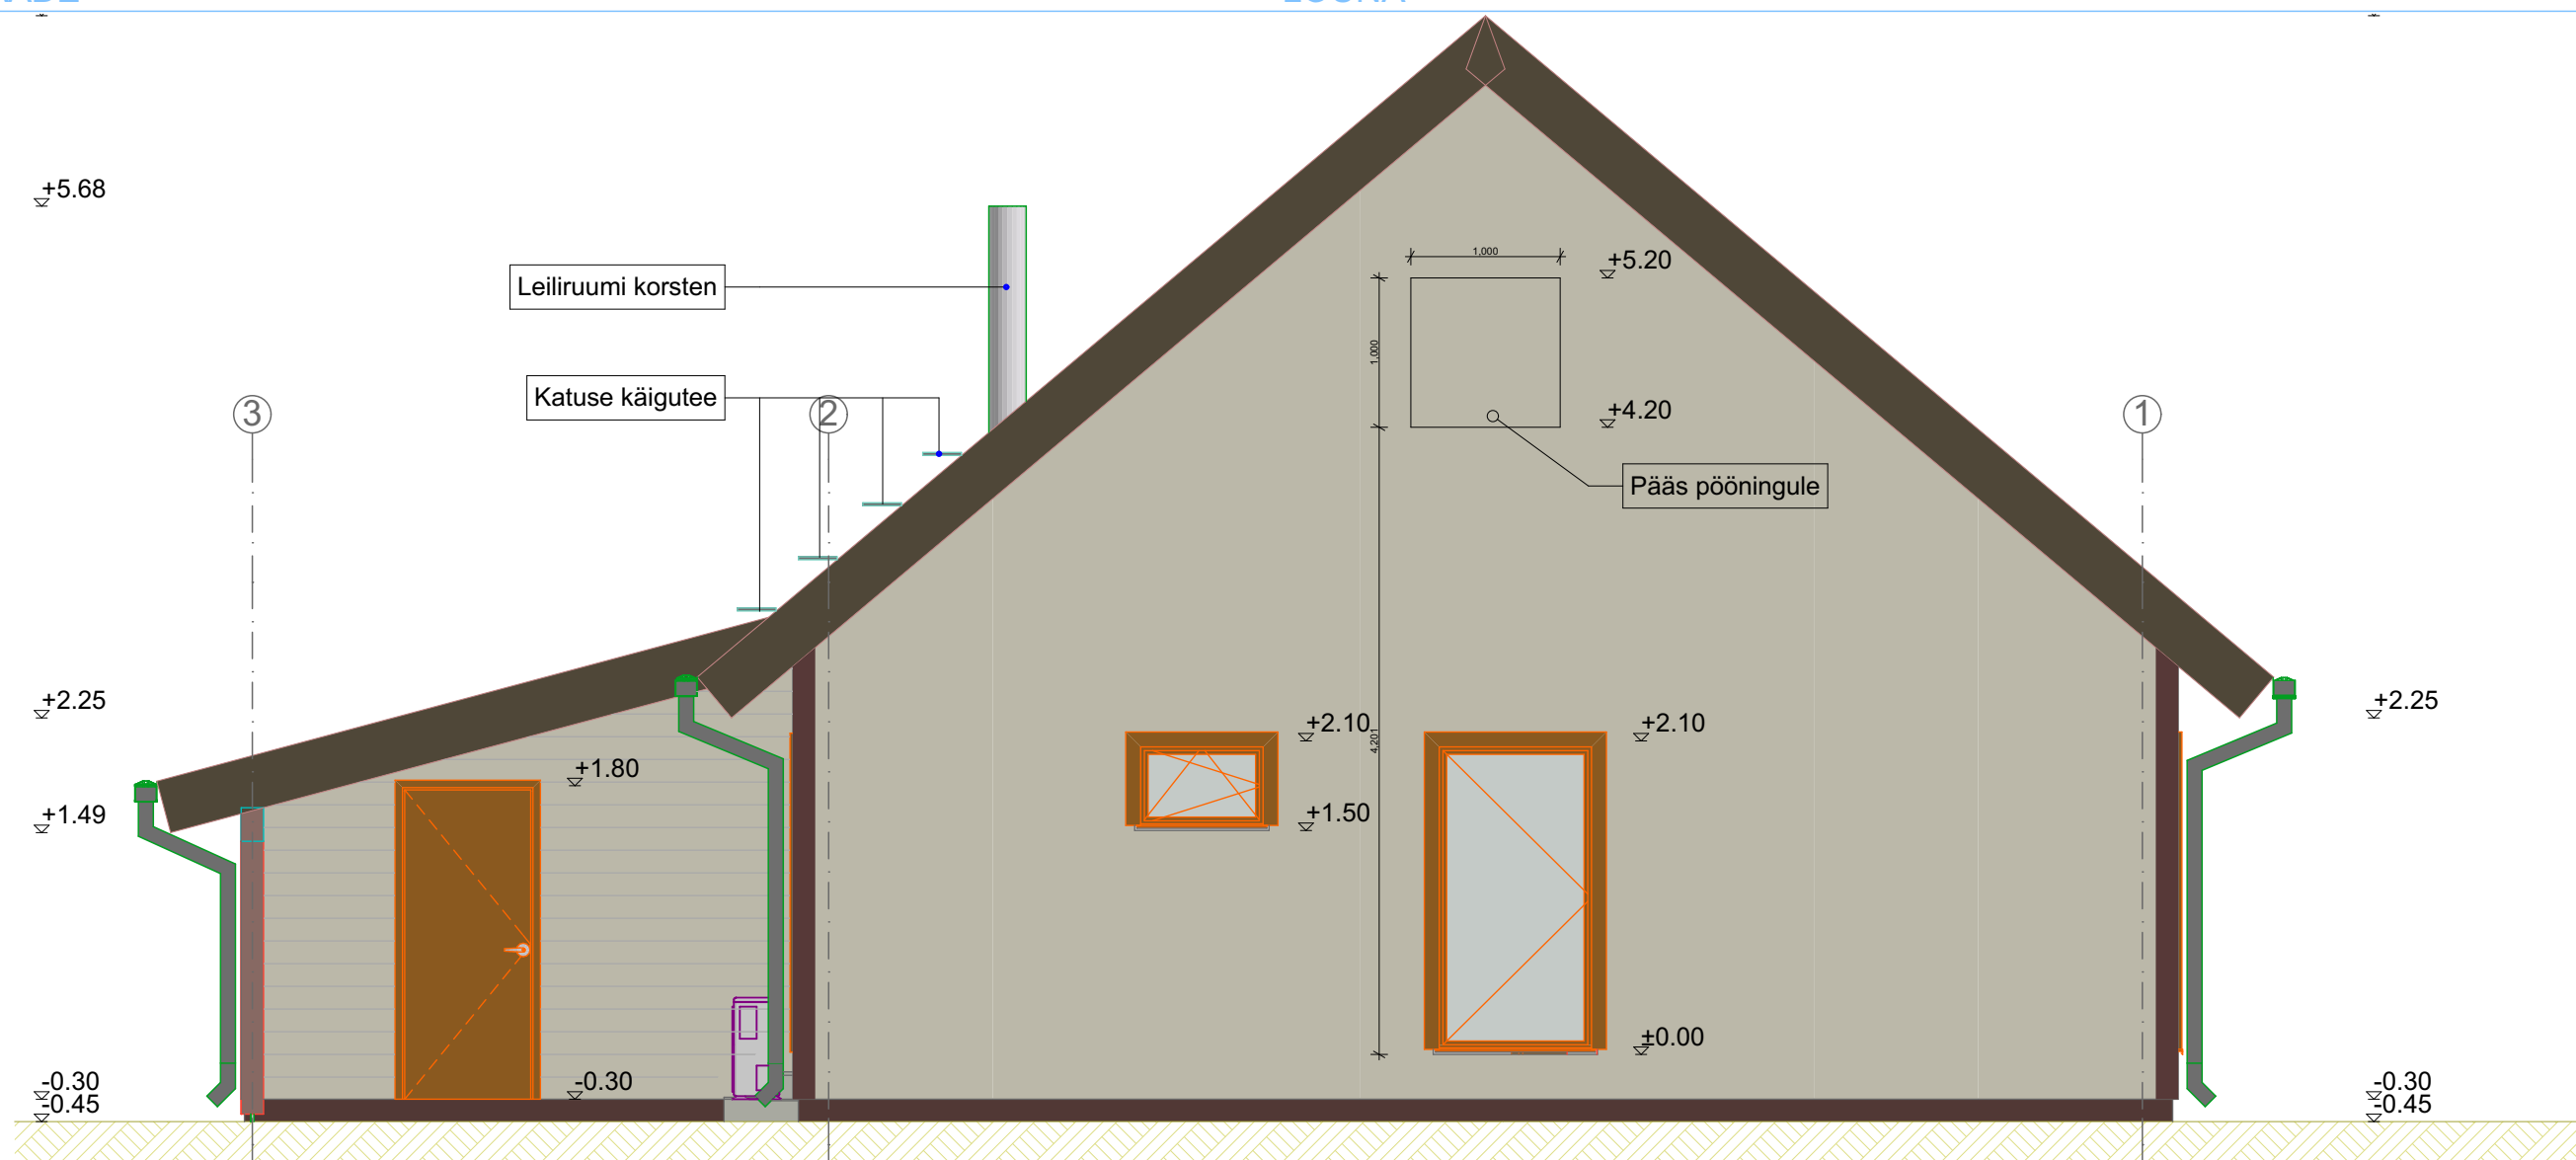

VAADE LÕUNA 1:50

VAADE PÕHI 1:50

Välisviimistluse värvitoonid:

- Fassaadi toonid: Helebeež RAL1013 Tempsi fassaadikatte tsementlaastplaat
- Kuuri seinte toon: RAL1013 horisontaalne laudis
- Postid ja talad: Tamm, Akzo Nobel XS600, 828-17214
- Sokli toon: Tumepruun RAL8016 sokliplaat
- Katuse toon: Tumepruun RR32 Kiviprofiil katuseplekk
- Katuse tuulekastide, hoone nurga liistude toon: Pruun NCS 7408-Y30R
- Akende raamide toon: Kuldne tamm
- Vihmaveesüsteemide ja akna plekkide toonid: Tumepruun RR31
- Klaaside toonid: akandel kirkad selektiivklaasid
- Välisuste toon: Kuldne tamm

181001A_EP_AR-6-01_v03_N-S-vaade		1:50
Objekt : Kurve 20, Karla küla, Rae vald		Stadium: Eelprojekt
Tellija : Alari Rämmeld		©
Projekti juht : Ragnar Jõesaar		Töö nr : 181001A
Projekteerija : Ragnar Jõesaar		Joonise nr : AR-6-01
Vastutav spets. : Anna Šimko		Kuup. : 31/03/2019