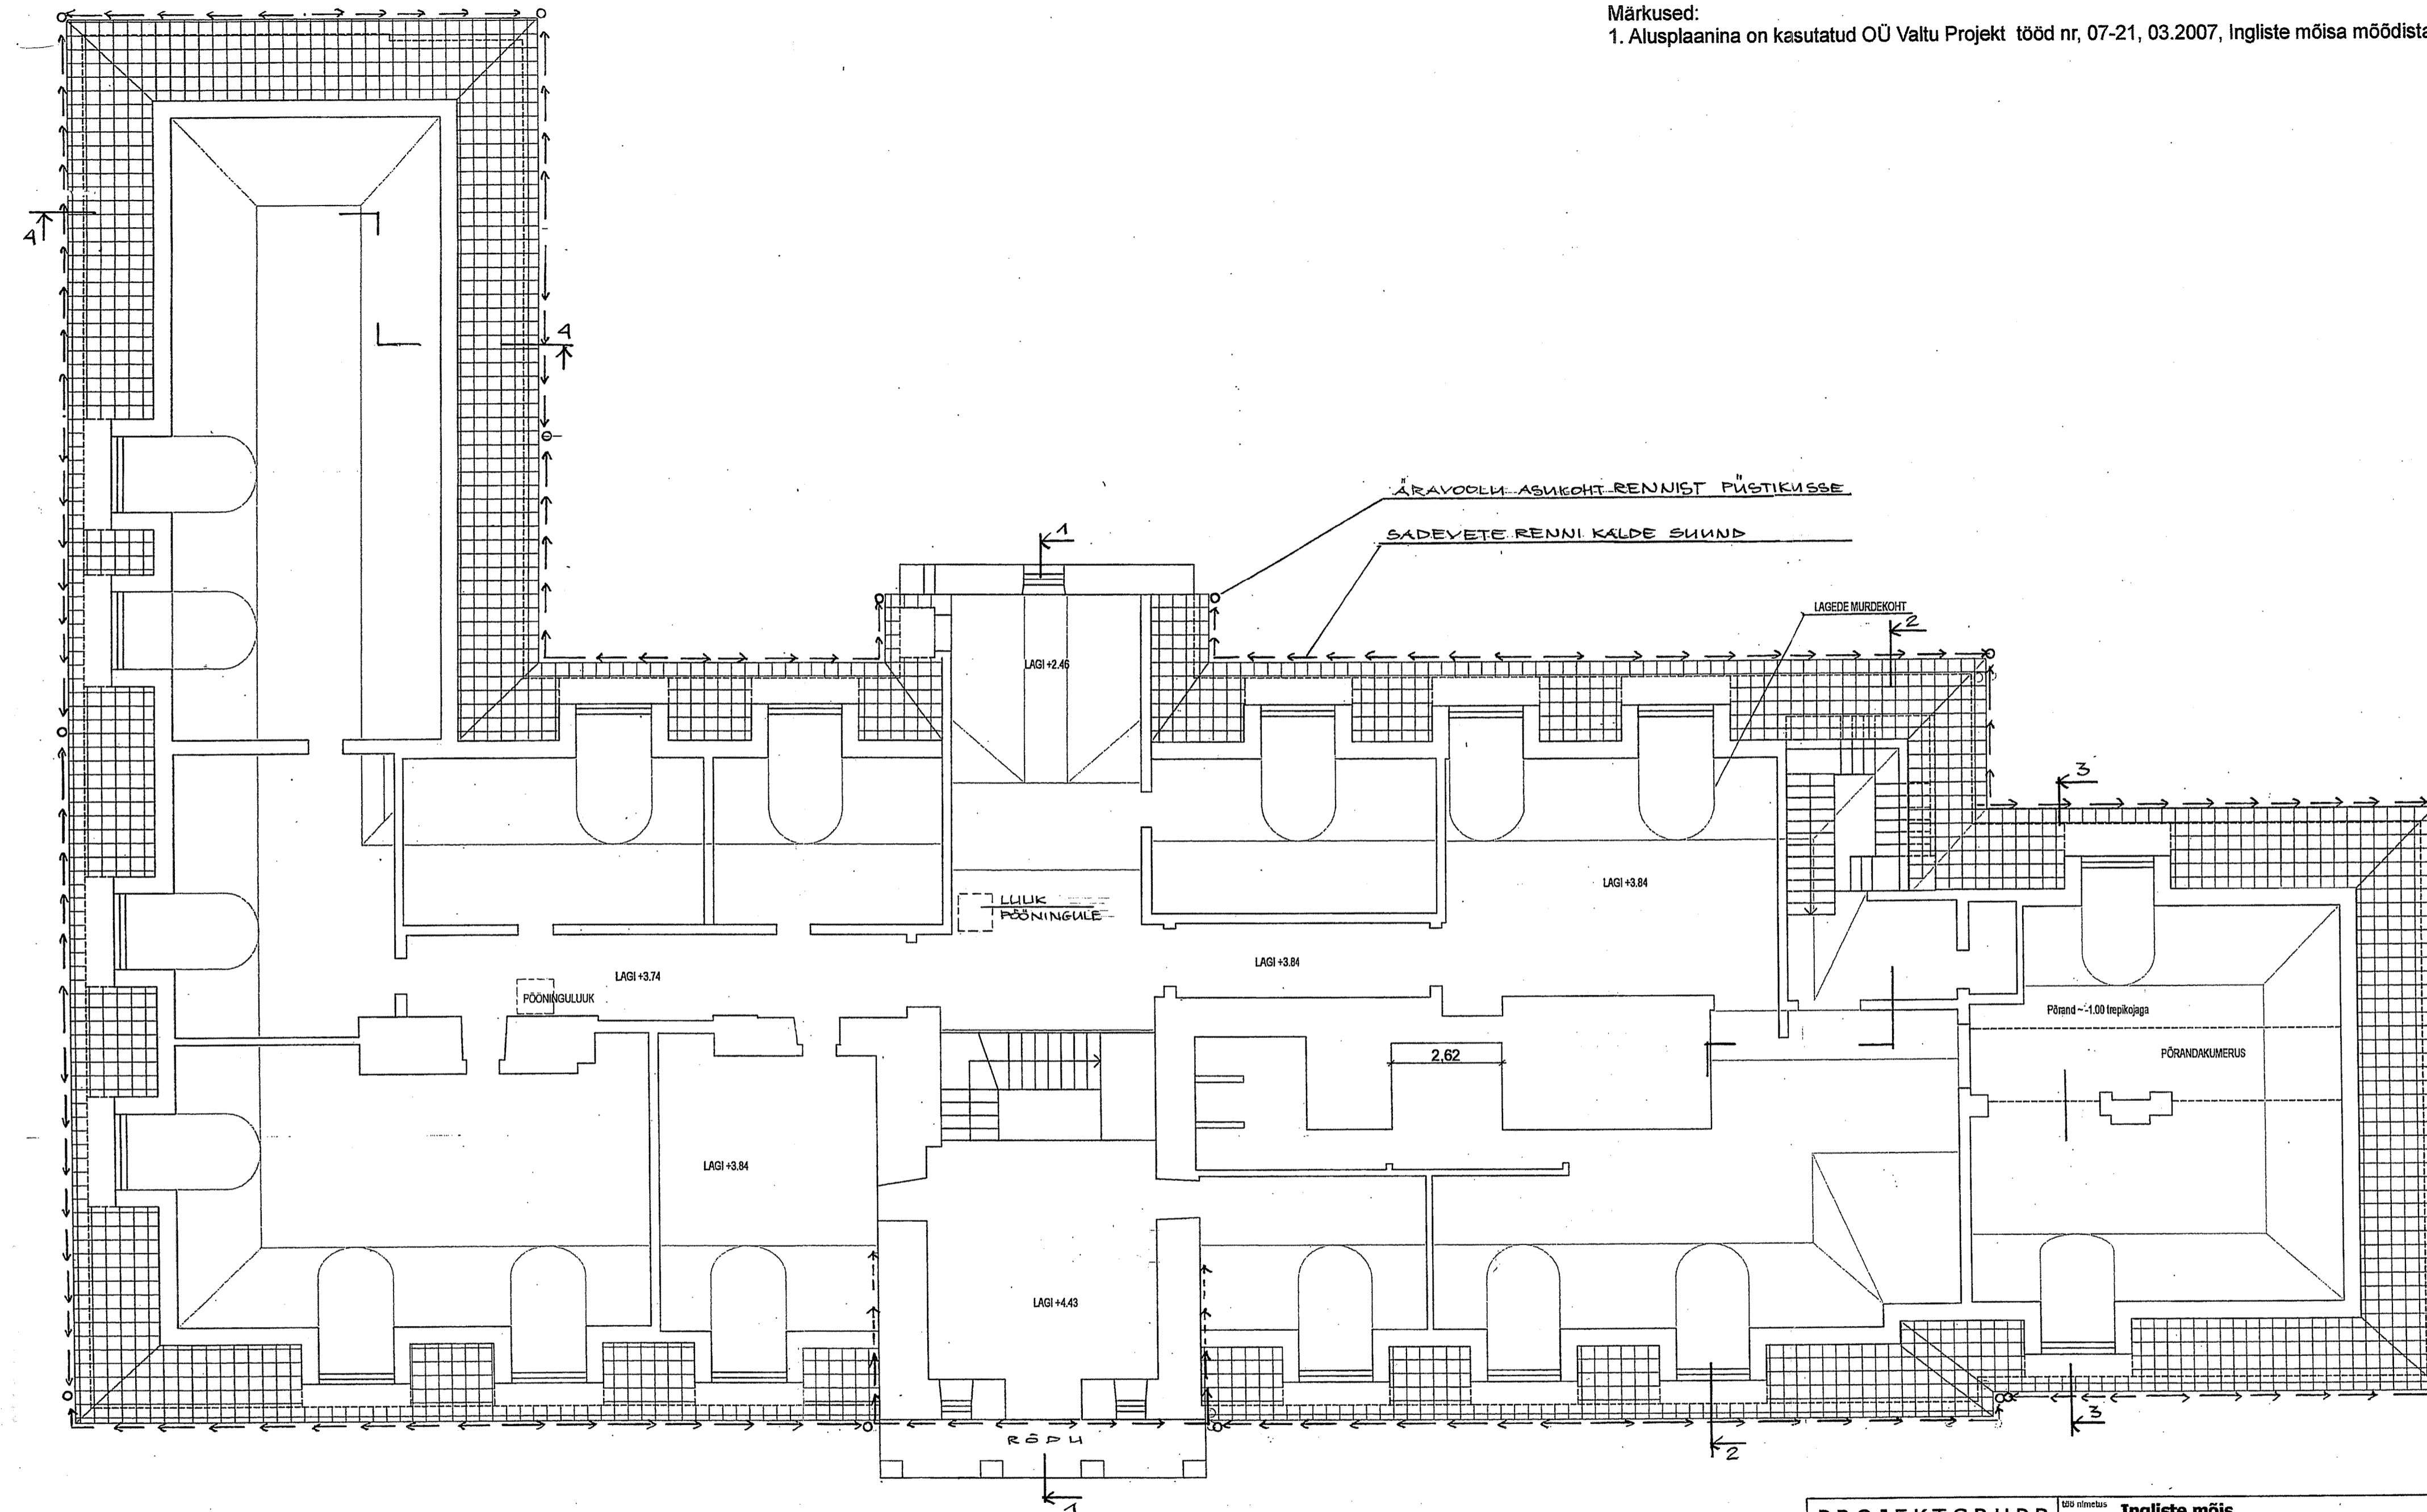

Märkused:  
 1. Alusplaanina on kasutatud OÜ Valtu Projekt tööd nr, 07-21, 03.2007, Inglise mõisa mõõdistamine.

<b>PROJEKTGRUPP</b> <b>ROSENBERG OÜ</b> <small>C.R. Jakobsoni 14, Tallinn, 10128, tel. 600 9577        EP10785396-0001, EI10785396-0001        EK10785396-0001, EO10785396-0001</small>	<small>objekt</small> <b>Inglise mõis</b> <b>Katuse remondi ja sadevete</b> <b>äravoolu projekt</b>	<small>leht nr.</small> <b>2007-26</b> <small>staadium</small> <b>kuupäev</b> <b>PP 08.2007</b>
	<small>tehtja</small> <b>Imre Reino</b>	<small>arukselt</small> <b>Inglise küla, Kehtna vald, Rapla maakond</b>
	<small>juhataja</small> Peep ROSENBERG <i>Peep Rosenberg</i>	<small>joonis</small> <b>Katusekorruse plaan</b> <small>mõõt</small> <b>1:100</b> <small>joonise nr.</small> <b>A3</b> <small>jooniseid</small>