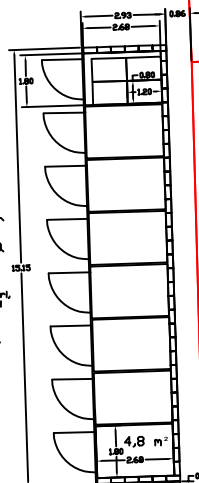

Haapsalu mnt
29601:010

Haapsalu mnt 47
29601:010:0350

Kuur
ca 13 m²

Terrass
13,2 m²

Kuur
8 boksiiga

Liiva-
kast

Männik
29601:

Männik
29601