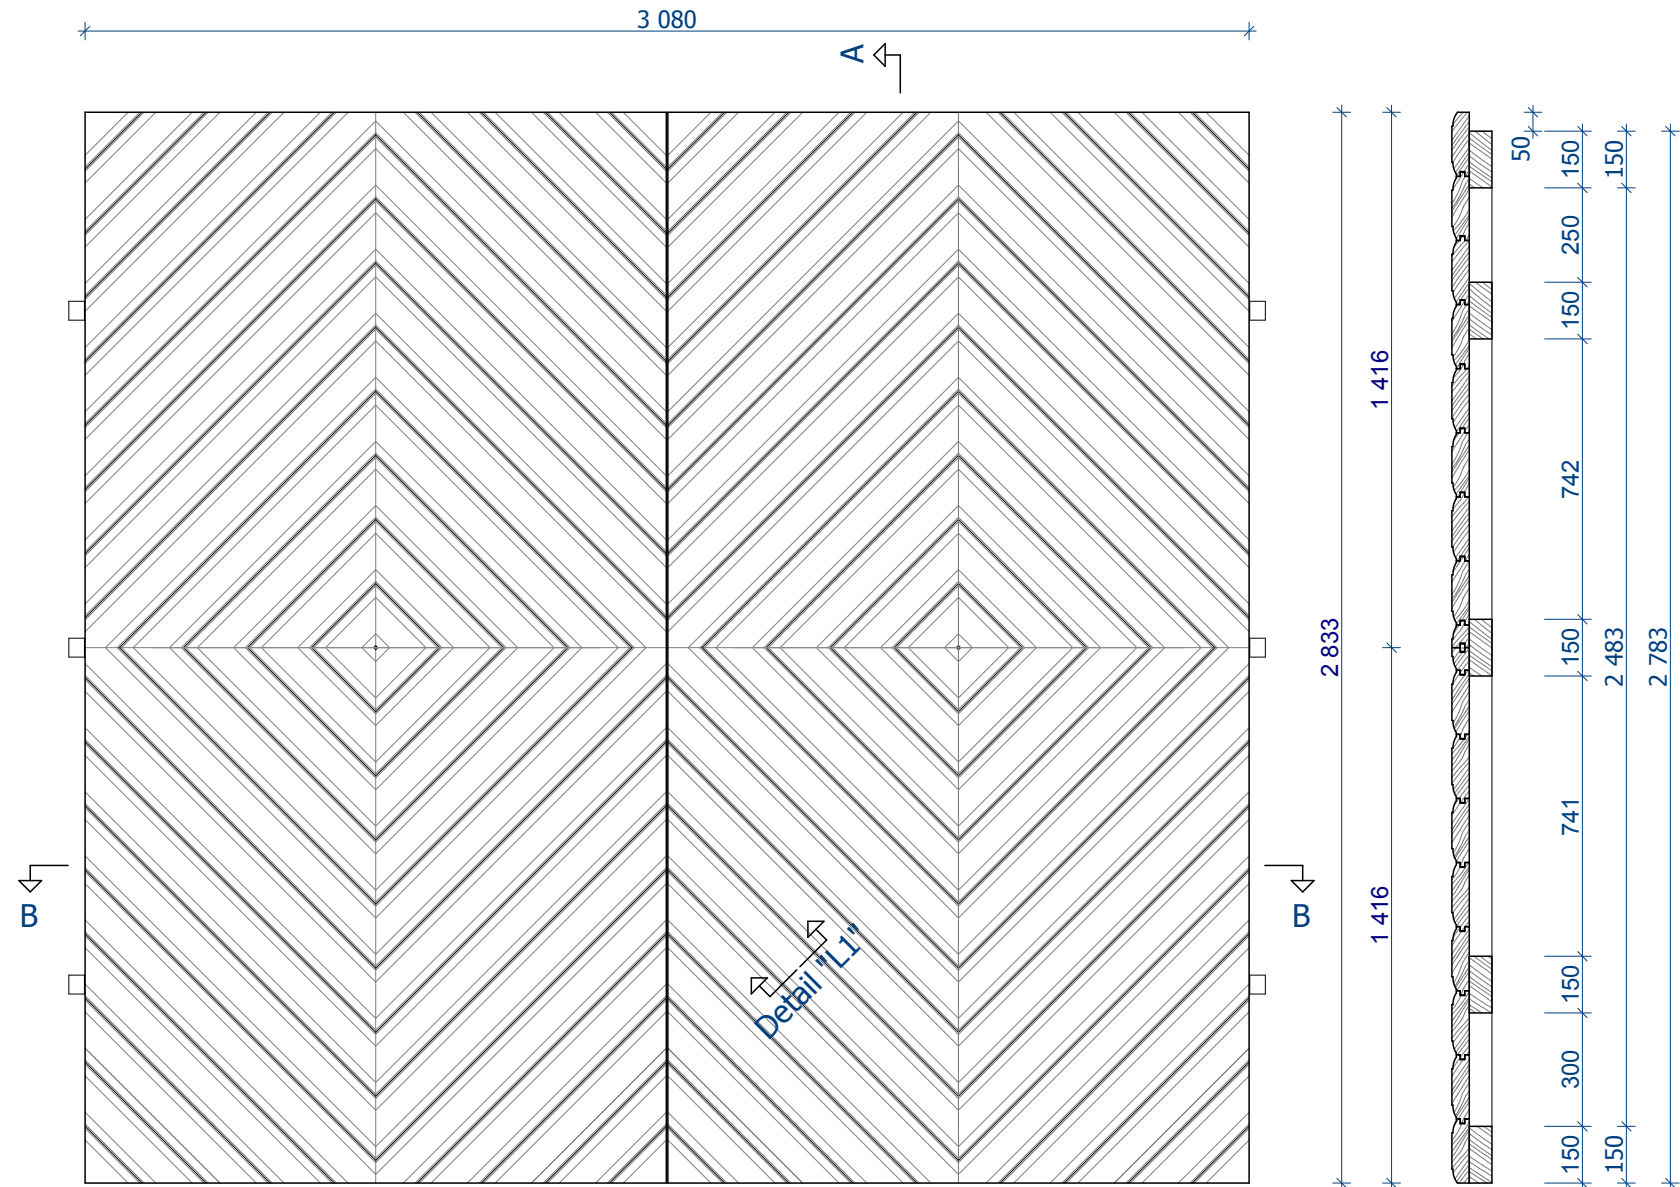

**Vaade väljast**

**Vaade seest**

**MÄRKUSED:**

1. Mõõdud on antud millimeetrites.
2. Ukse valmistaja võtab kontrollmõõdud.
3. Puitmaterjal - sügavimmutatud puidukaitsevahendiga liimpuit.
4. Viimistlus - linaõlivärv  
punakaspruun, toon M408