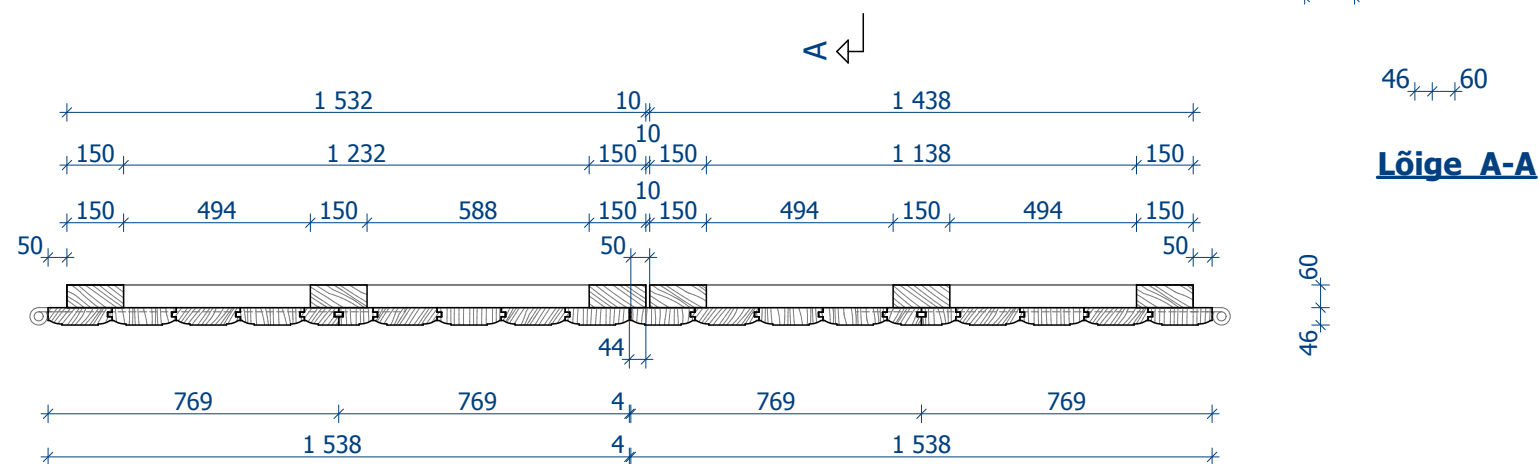

Lõige A-A

Lõige B-B

PROJEKTGRUPP ROSENBERG OÜ C.R. Jakobsoni 14, Tallinn, 10128 tel. 6009677, faks 6008765, e-post kontakt@pgr.ee EP10785396-0001, EL10785396-0001, EK10785396-0001, EO10785396-0001 Mainsuskaitsesameti tegevusluba E149/2004-P	töö nimetus	Ingliste mõisa ait-kuivati. Kultuurimälestise reg.nr.15196 Restaureerimise projekt	töö nr.	2008-28	st.	PP
	tellija	Technosol OÜ	kuupäev	01.2009		
juhataja	Peep Rosenberg	asukoht	Ingliste mõisa, Ingliste küla, Kehtna vald, Raplamaa	mööd		
arhitekt	Maret Rosenberg	joonis	Välisuks VU-G	joonise nr. AE-35