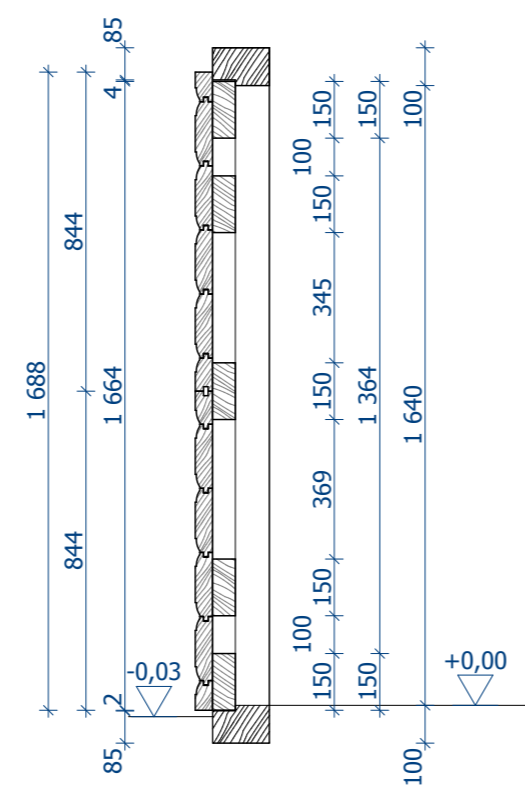

### Vaade väljast

### Vaade seest

### Lõige A-A

### MÄRKUSED:

- Mõõdud on antud millimeetrites.
- Ukse valmistaja võtab kontrollmõõdud.
- Puitmaterjal - sügavimmutatud puidukaitsevahendiga liimpuit.
- Viimistlus - linaõlivärv  
punakaspruun, toon M408  
värvitoonid on määratud Tikkurila Symphoni kataloogi järgi.
- Suluste ja furnituuri vajadus:  
Latthinged 2 tk.  
hingetapid 2 tk.  
käepide + lukusilt 1 kompl. (KAR-Grupp)  
uksesulgur (tööstuslik)  
lukk - valida vastavalt tellija soovile.
- Detailid vt. joonis AE-37