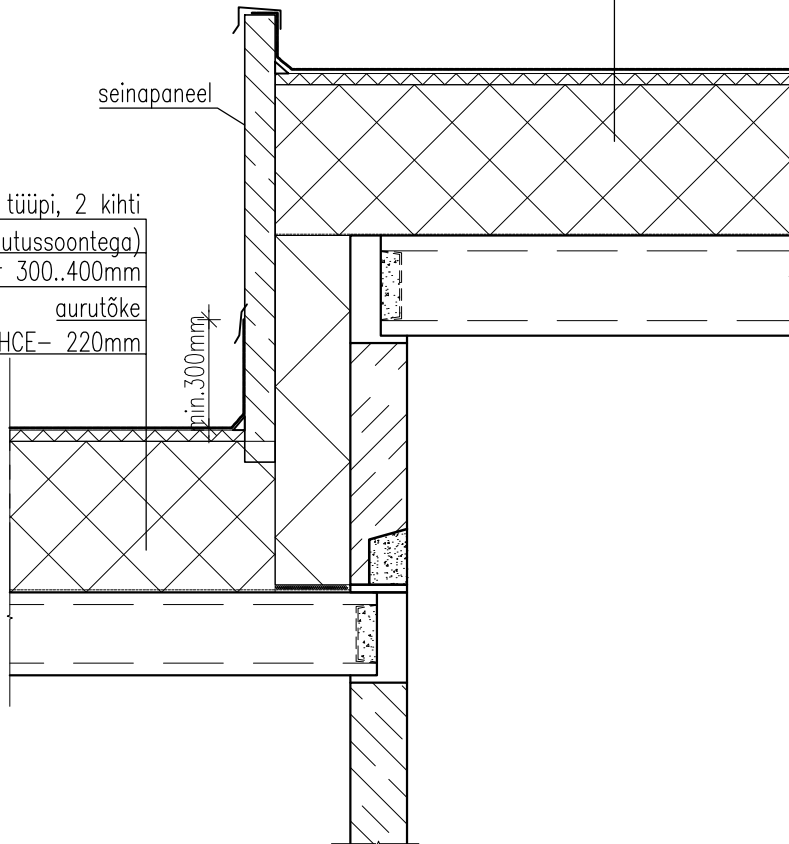

VAHELAE DETAIL

VD-03

Katusekate SBS tüüpi, 2 kihti
 Jäik mineraalvilla plaat (tuulutussoontega)
 soojustus EPS60 Silver 300..400mm
 aurutõke
 Õõnespaneel HCE- 265mm

Katusekate SBS tüüpi, 2 kihti
 Jäik mineraalvilla plaat (tuulutussoontega)
 soojustus EPS60 Silver 300..400mm
 aurutõke
 Õõnespaneel HCE- 220mm