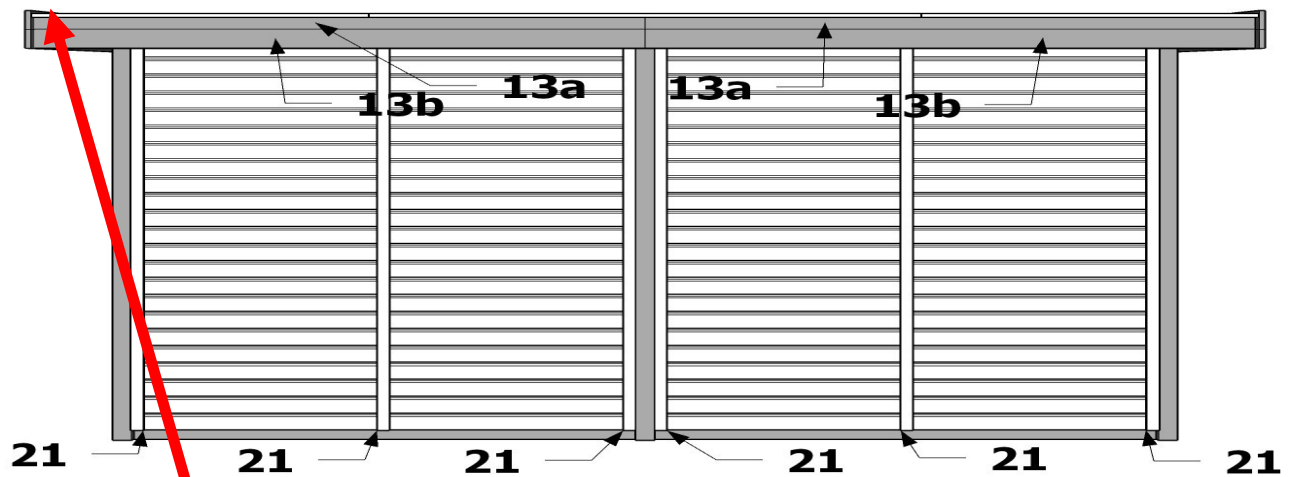

21 **21** **21** **21** **21** **21** **21**