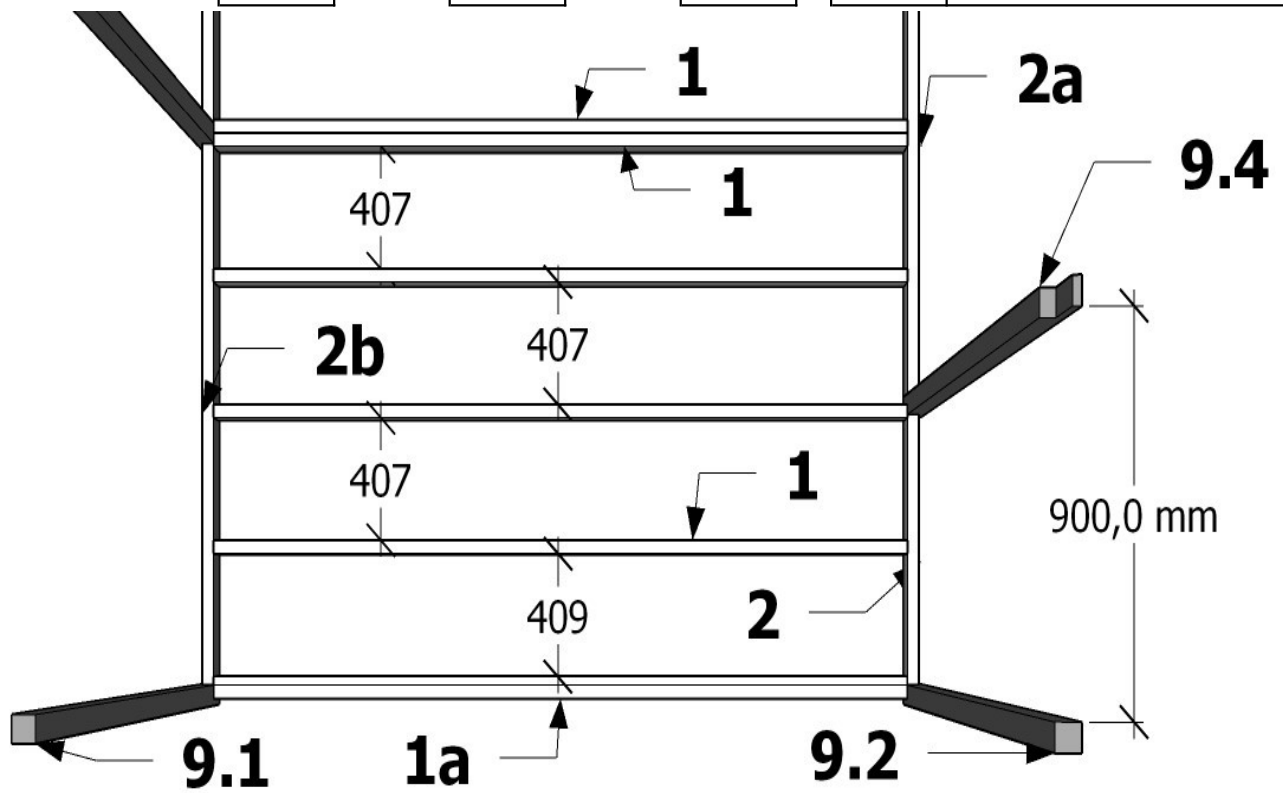

Sandra Mini arbor

Montageanleitung * Assembly instruction

Important !
Wichtig !

Important !
Wichtig !

Sandra Mini arbor

Montageanleitung * Assembly instruction

1/11

2b	+	1a	+	1	+	2	20	4,5 x 80
2	+	1	+	9.4	+	2a	6	4,5 x 80

Sandra Mini arbor

Montageanleitung * Assembly instruction

2/11

9.1	+	9.1	+	9.2	12	4,5 x 80
-----	---	-----	---	-----	----	----------

2b	+	1a	...	1	+	2a	16	4,5 x 80
----	---	----	-----	---	---	----	----	----------

+	2	4	4,5 x 80
---	---	---	----------

Sandra Mini arbor

Montageanleitung * Assembly instruction

3/11

Sandra Mini arbor

Montageanleitung * Assembly instruction

4/11

9.1	+	9.2	+	9.4	14	4,5 x 80
-----	---	-----	---	-----	----	----------

+	4a	+	4a	+	5.1	35	4,5 x 80
+	5.2	+	5.3	+			
4a	5.1	5.2	5.3	+	bottom	10	4,5 x 80

Sandra Mini arbor

Montageanleitung * Assembly instruction

5/11

+	4a	+	4a	+	5.4	35	4,5 x 80
+	5.5	+	5.6	+			
4a	5.4	5.5	5.6	+	bottom	10	4,5 x 80