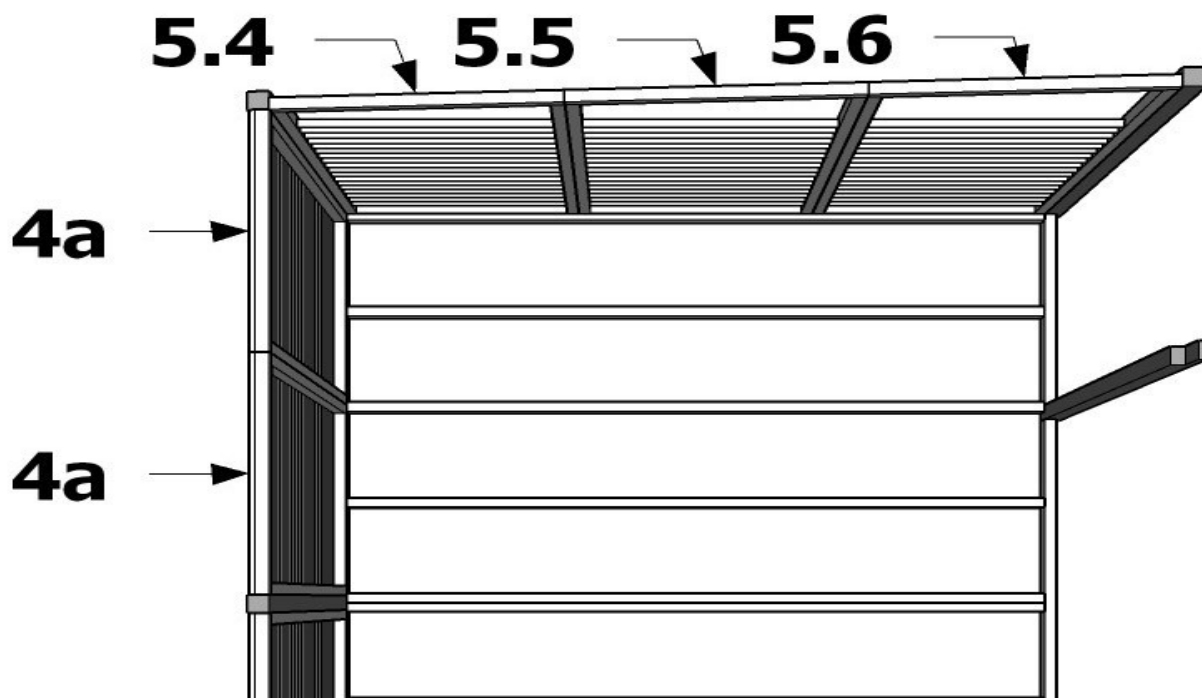

+	2	4	4,5 x 80
---	---	---	----------

Sandra Mini arbor

Montageanleitung * Assembly instruction

3/11

Sandra Mini arbor

Montageanleitung * Assembly instruction

4/11

9.1	+	9.2	+	9.4	14	4,5 x 80
-----	---	-----	---	-----	----	----------

+	4a	+	4a	+	5.1	35	4,5 x 80
+	5.2	+	5.3	+			
4a	5.1	5.2	5.3	+	bottom	10	4,5 x 80

Sandra Mini arbor

Montageanleitung * Assembly instruction

5/11

+	4a	+	4a	+	5.4	35	4,5 x 80
+	5.5	+	5.6	+			
4a	5.4	5.5	5.6	+	bottom	10	4,5 x 80