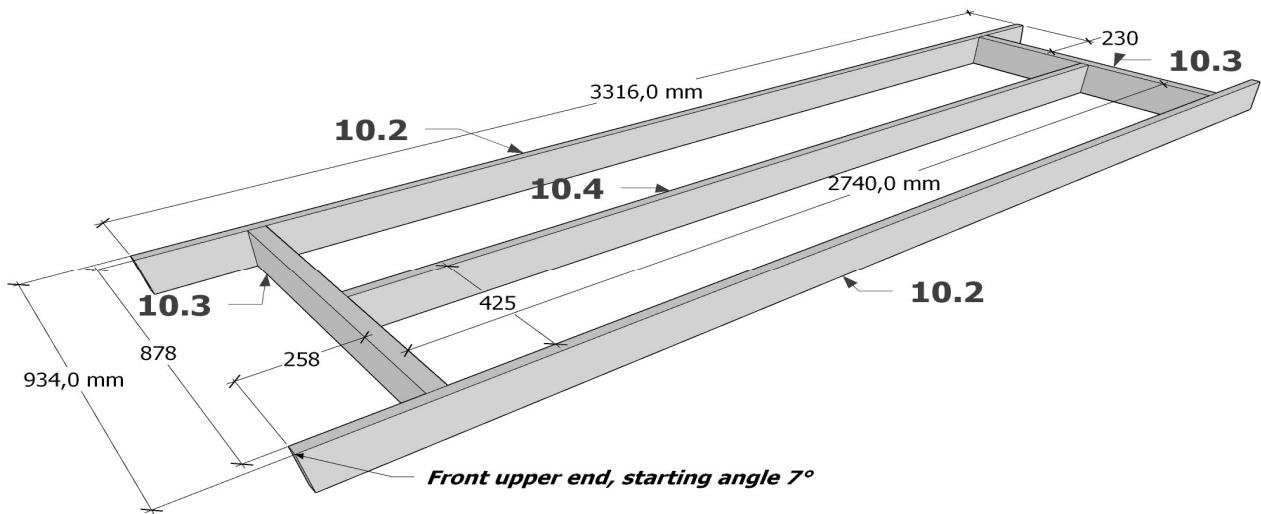

		+	6.a	20	4,5 x 80
6a	+	bottom		4	4,5 x 80

Sandra Mini arbor

Montageanleitung * Assembly instruction

6/11

9.3	4	4 x 60
-----	---	--------

9.3	4	4,5 x 80
-----	---	----------

10.5

Sandra Mini arbor

Montageanleitung * Assembly instruction

7/11

+

10.5	10	4,5 x 80
------	----	----------

2 x

10/3	+	10/4	+	10/2	24	4,5 x 80
------	---	------	---	------	----	----------

Sandra Mini arbor

Montageanleitung * Assembly instruction