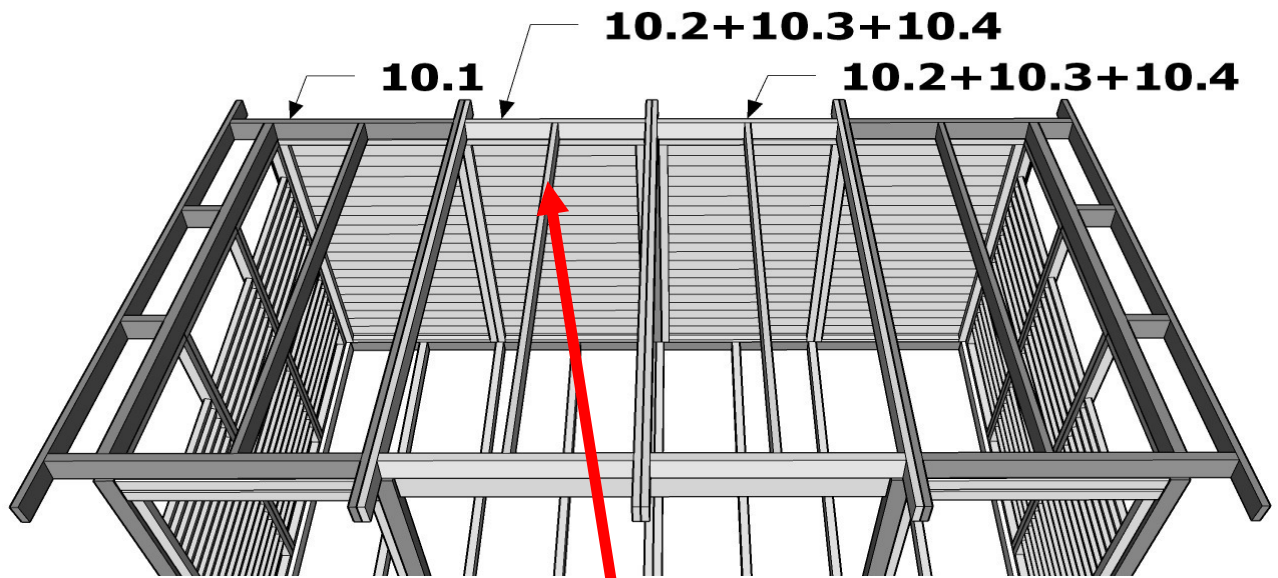

Sandra Mini arbor

Montageanleitung * Assembly instruction

8/11