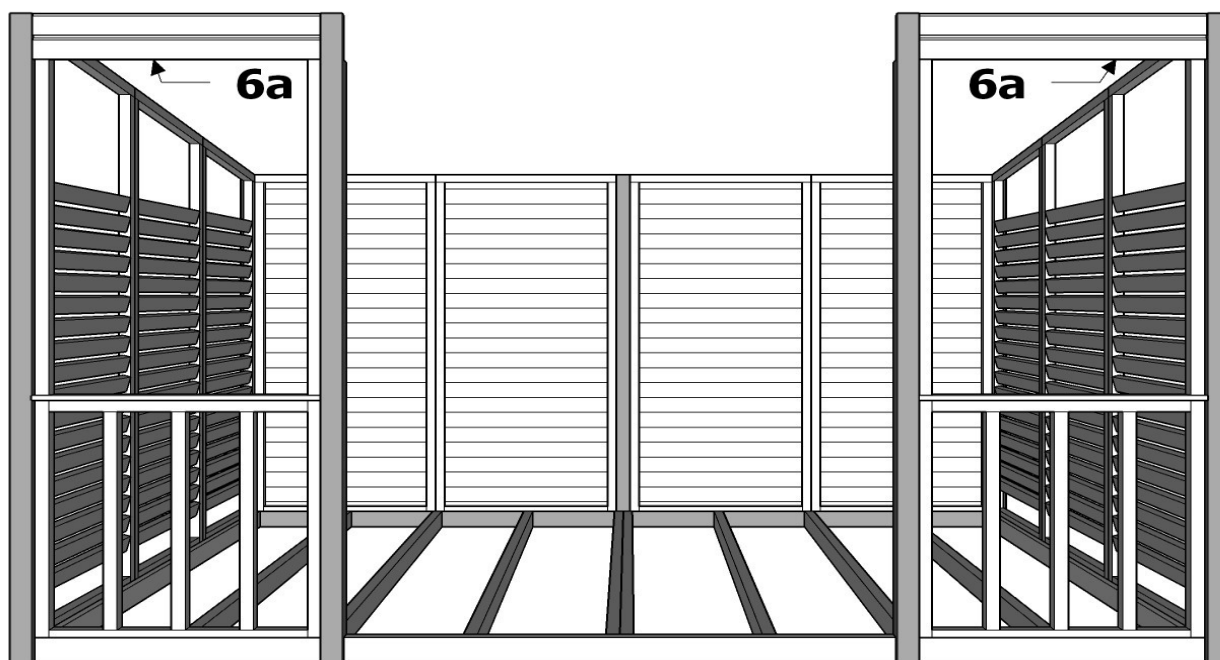

+	4a	+	4a	+	5.1	35	4,5 x 80
+	5.2	+	5.3	+			
4a	5.1	5.2	5.3	+	bottom	10	4,5 x 80

Sandra Mini arbor

Montageanleitung * Assembly instruction

5/11

+	4a	+	4a	+	5.4	35	4,5 x 80
+	5.5	+	5.6	+			
4a	5.4	5.5	5.6	+	bottom	10	4,5 x 80

		+	6.a	20	4,5 x 80
6a	+	bottom		4	4,5 x 80

Sandra Mini arbor

Montageanleitung * Assembly instruction

6/11

9.3	4	4 x 60
-----	---	--------

9.3	4	4,5 x 80
-----	---	----------

10.5

Sandra Mini arbor