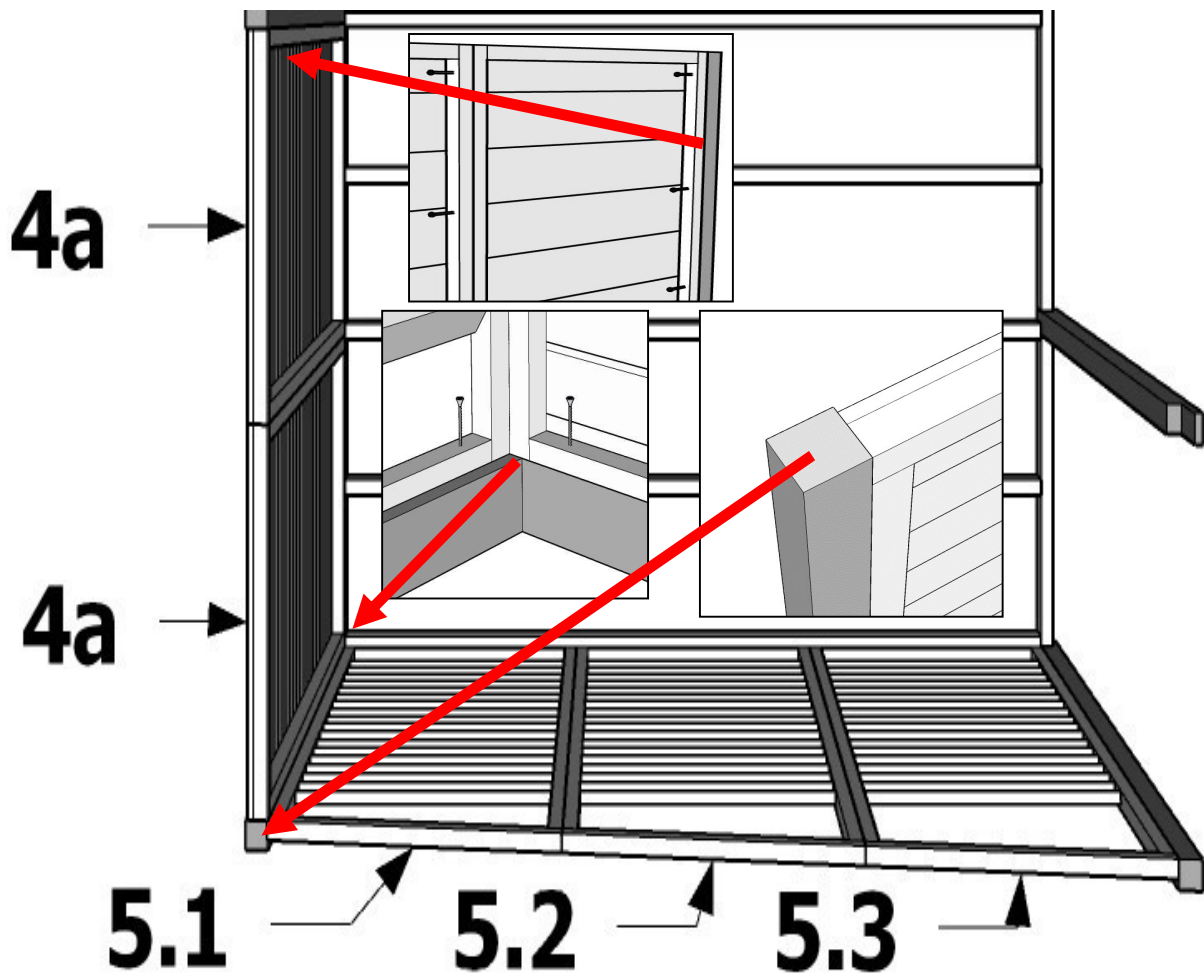

+	2	4	4,5 x 80
---	---	---	----------

Sandra Mini arbor

Montageanleitung * Assembly instruction

3/11

Sandra Mini arbor

Montageanleitung * Assembly instruction

4/11

9.1	+	9.2	+	9.4	14	4,5 x 80
-----	---	-----	---	-----	----	----------

+	4a	+	4a	+	5.1	35	4,5 x 80
+	5.2	+	5.3	+			
4a	5.1	5.2	5.3	+	bottom	10	4,5 x 80

Sandra Mini arbor

Montageanleitung * Assembly instruction

5/11

+	4a	+	4a	+	5.4	35	4,5 x 80
+	5.5	+	5.6	+			
4a	5.4	5.5	5.6	+	bottom	10	4,5 x 80