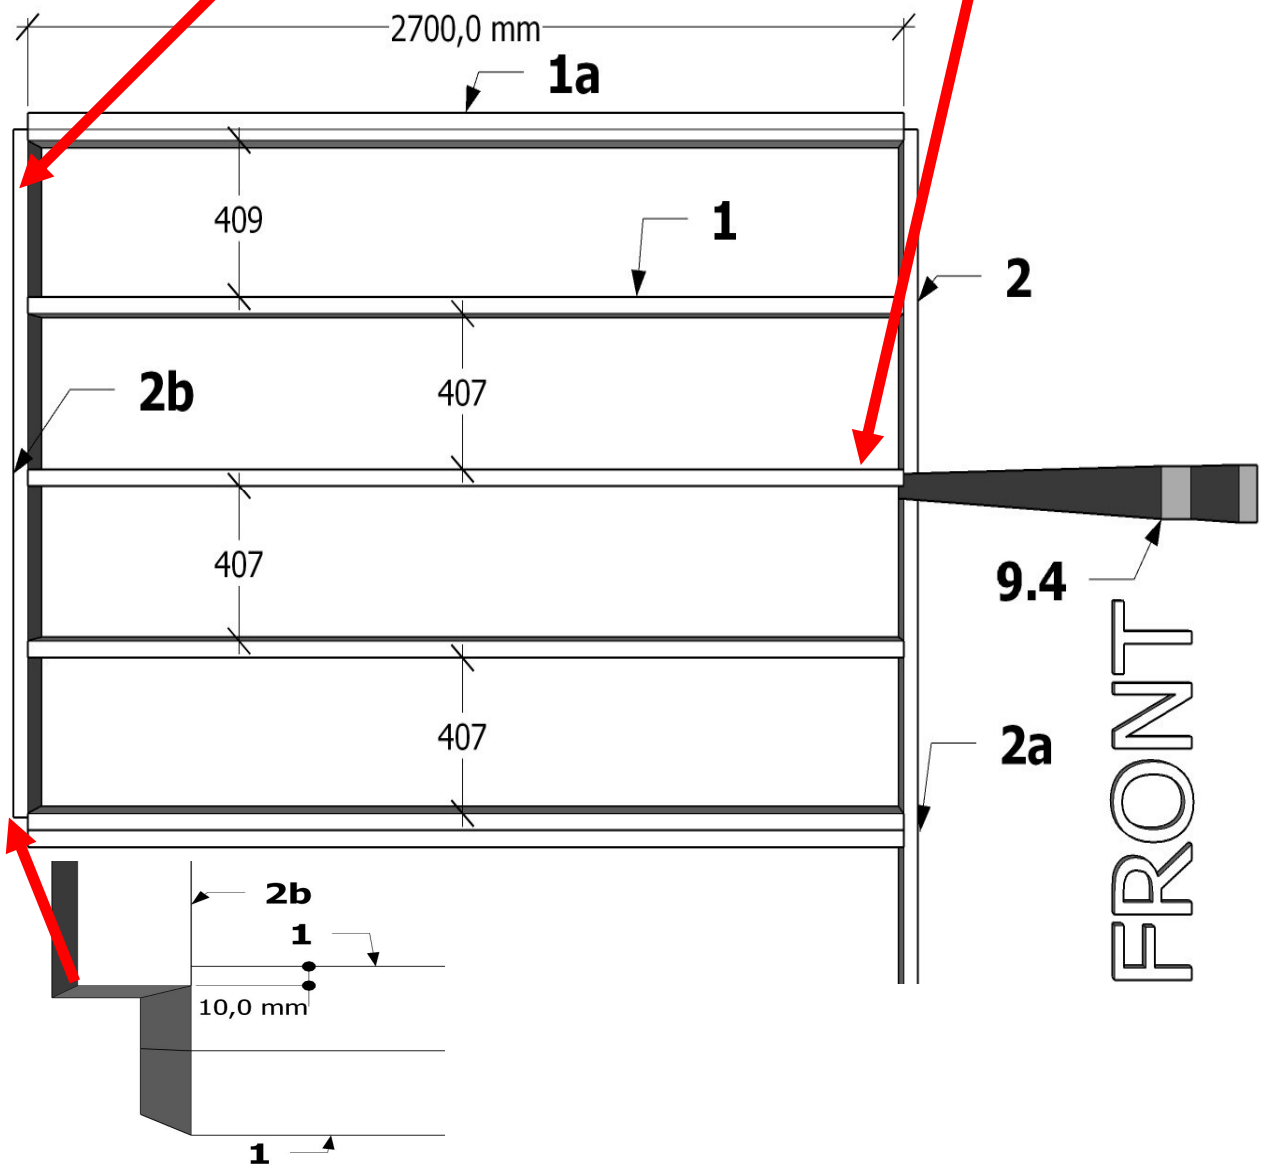

Sandra Mini arbor

Montageanleitung * Assembly instruction

Important !
Wichtig !

Important !
Wichtig !

Sandra Mini arbor

Montageanleitung * Assembly instruction

1/11

2b	+	1a	+	1	+	2	20	4,5 x 80
2	+	1	+	9.4	+	2a	6	4,5 x 80

Sandra Mini arbor

Montageanleitung * Assembly instruction

2/11

9.1	+	9.1	+	9.2	12	4,5 x 80
-----	---	-----	---	-----	----	----------

2b	+	1a	...	1	+	2a	16	4,5 x 80
----	---	----	-----	---	---	----	----	----------

+	2	4	4,5 x 80
---	---	---	----------

Sandra Mini arbor

Montageanleitung * Assembly instruction

3/11

Sandra Mini arbor

Montageanleitung * Assembly instruction

4/11

9.1	+	9.2	+	9.4	14	4,5 x 80
-----	---	-----	---	-----	----	----------

+	4a	+	4a	+	5.1	35	4,5 x 80
+	5.2	+	5.3	+			
4a	5.1	5.2	5.3	+	bottom	10	4,5 x 80

Sandra Mini arbor

Montageanleitung * Assembly instruction

5/11

+	4a	+	4a	+	5.4	35	4,5 x 80
+	5.5	+	5.6	+			
4a	5.4	5.5	5.6	+	bottom	10	4,5 x 80