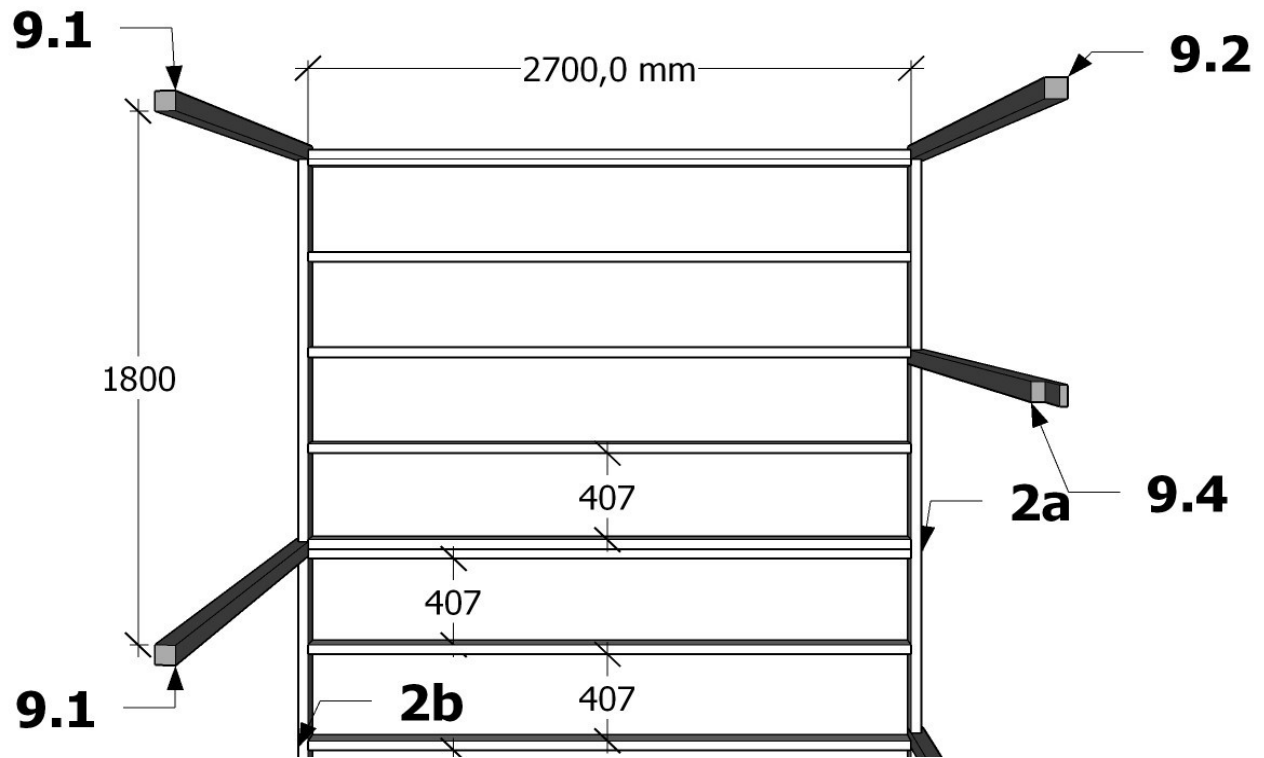

Sandra Mini arbor

Montageanleitung * Assembly instruction

Important !
Wichtig !

Important !
Wichtig !

Sandra Mini arbor

Montageanleitung * Assembly instruction

1/11

2b	+	1a	+	1	+	2	20	4,5 x 80
2	+	1	+	9.4	+	2a	6	4,5 x 80

Sandra Mini arbor

Montageanleitung * Assembly instruction

2/11

9.1	+	9.1	+	9.2	12	4,5 x 80
-----	---	-----	---	-----	----	----------

2b	+	1a	...	1	+	2a	16	4,5 x 80
----	---	----	-----	---	---	----	----	----------

+	2	4	4,5 x 80
---	---	---	----------

Sandra Mini arbor

Montageanleitung * Assembly instruction

3/11

Sandra Mini arbor

Montageanleitung * Assembly instruction

4/11

9.1	+	9.2	+	9.4	14	4,5 x 80
-----	---	-----	---	-----	----	----------

+	4a	+	4a	+	5.1	35	4,5 x 80
+	5.2	+	5.3	+			
4a	5.1	5.2	5.3	+	bottom	10	4,5 x 80

Sandra Mini arbor

Montageanleitung * Assembly instruction

5/11

+	4a	+	4a	+	5.4	35	4,5 x 80
+	5.5	+	5.6	+			
4a	5.4	5.5	5.6	+	bottom	10	4,5 x 80