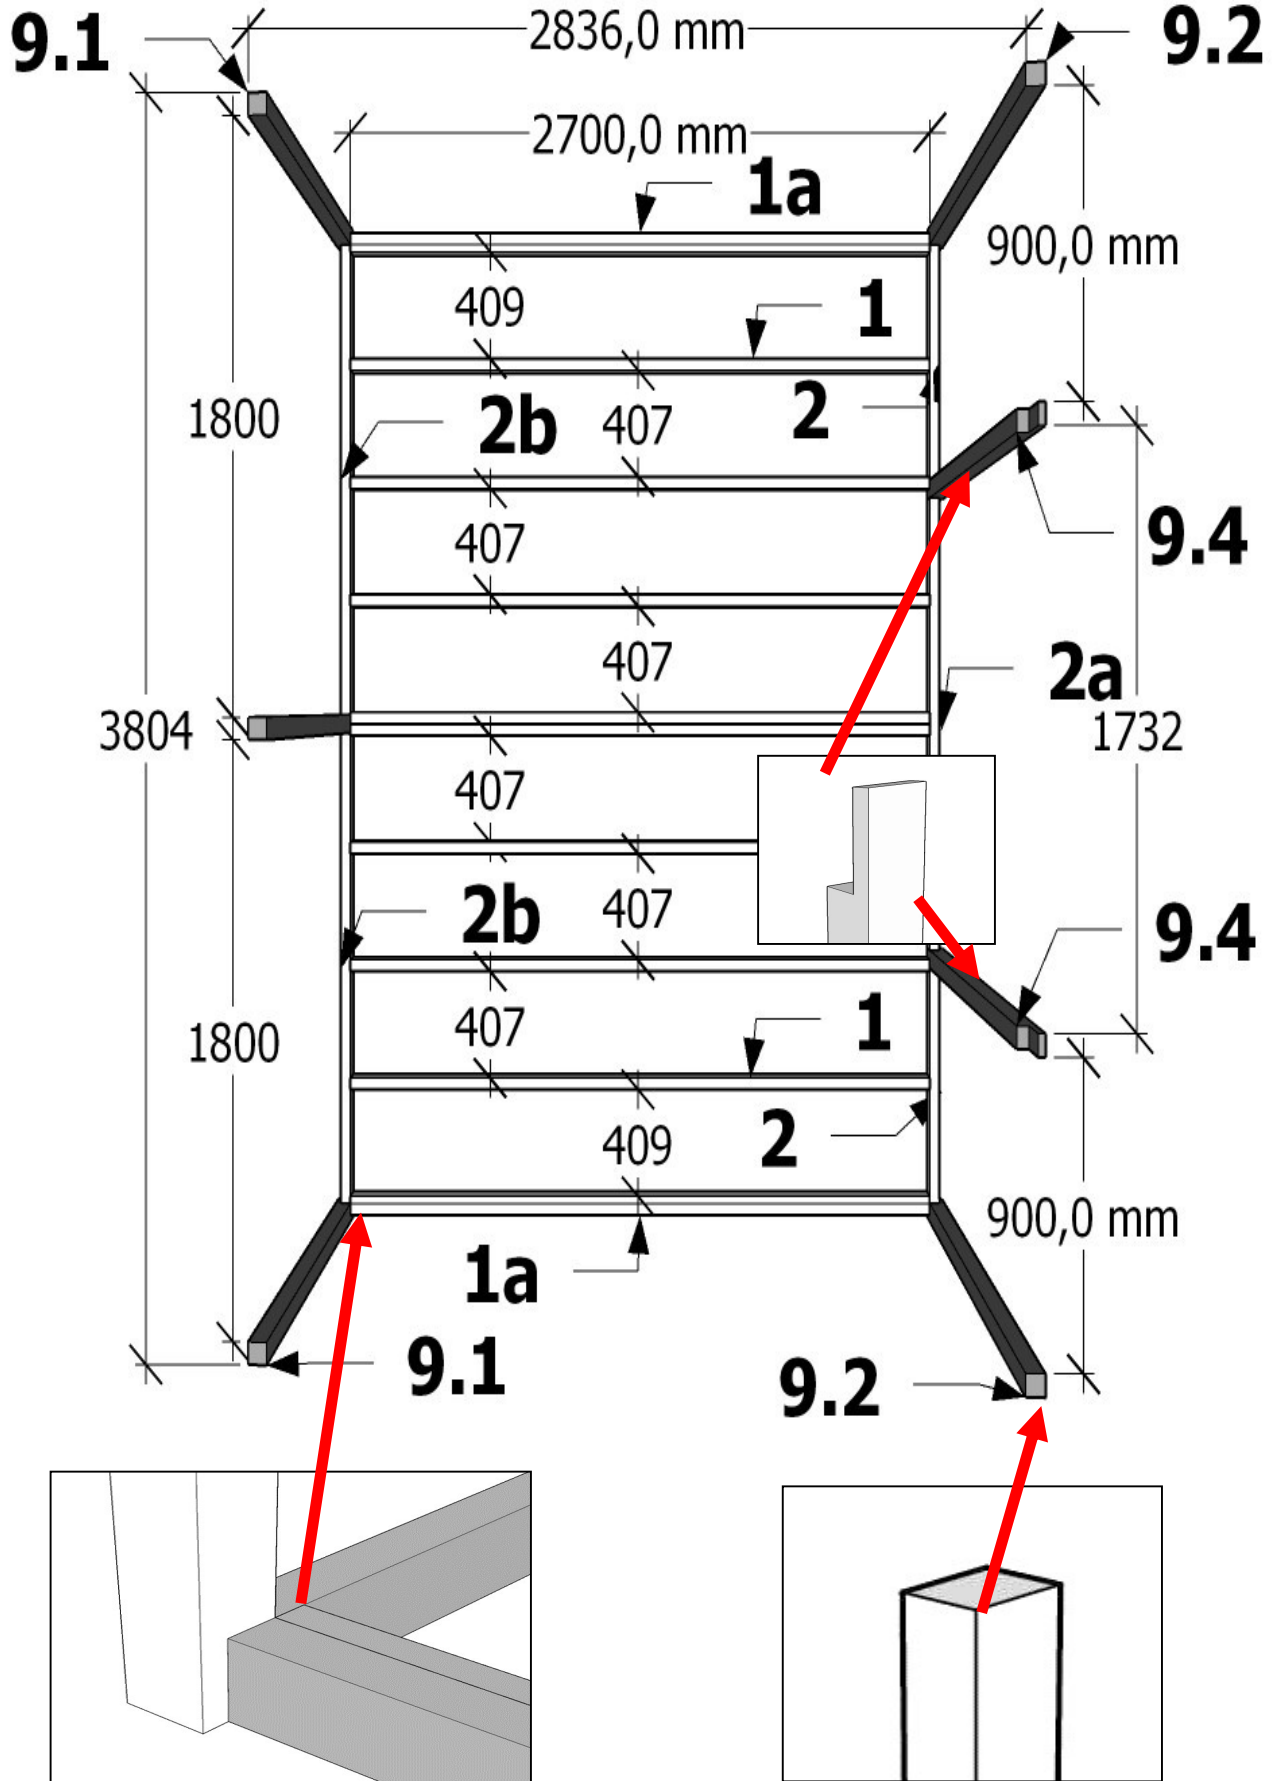

Sandra Mini arbor

Montageanleitung * Assembly instruction

Important !
Wichtig !

Important !
Wichtig !

Sandra Mini arbor

Montageanleitung * Assembly instruction

1/11

2b	+	1a	+	1	+	2	20	4,5 x 80
2	+	1	+	9.4	+	2a	6	4,5 x 80

Sandra Mini arbor

Montageanleitung * Assembly instruction

2/11

9.1	+	9.1	+	9.2	12	4,5 x 80
-----	---	-----	---	-----	----	----------

2b	+	1a	...	1	+	2a	16	4,5 x 80
----	---	----	-----	---	---	----	----	----------

+	2	4	4,5 x 80
---	---	---	----------

Sandra Mini arbor

Montageanleitung * Assembly instruction

3/11

Sandra Mini arbor

Montageanleitung * Assembly instruction

4/11

9.1	+	9.2	+	9.4	14	4,5 x 80
-----	---	-----	---	-----	----	----------

+	4a	+	4a	+	5.1	35	4,5 x 80
+	5.2	+	5.3	+			
4a	5.1	5.2	5.3	+	bottom	10	4,5 x 80

Sandra Mini arbor

Montageanleitung * Assembly instruction

5/11

+	4a	+	4a	+	5.4	35	4,5 x 80
+	5.5	+	5.6	+			
4a	5.4	5.5	5.6	+	bottom	10	4,5 x 80