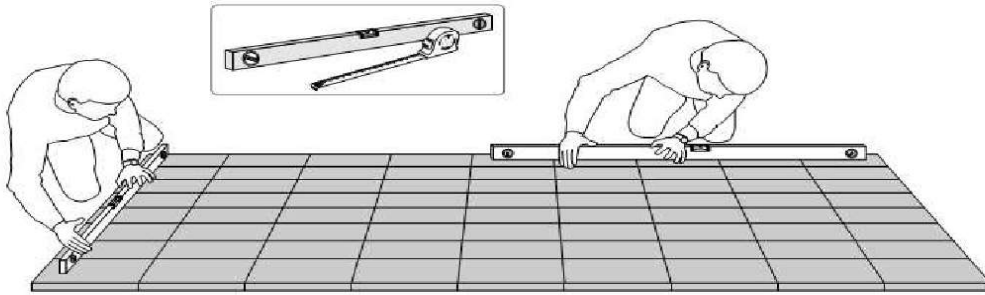

Sandra Mini arbor

Montageanleitung * Assembly instruction

Important !
Wichtig !

Important !
Wichtig !

Sandra Mini arbor

Montageanleitung * Assembly instruction

1/11

2b	+	1a	+	1	+	2	20	4,5 x 80
2	+	1	+	9.4	+	2a	6	4,5 x 80