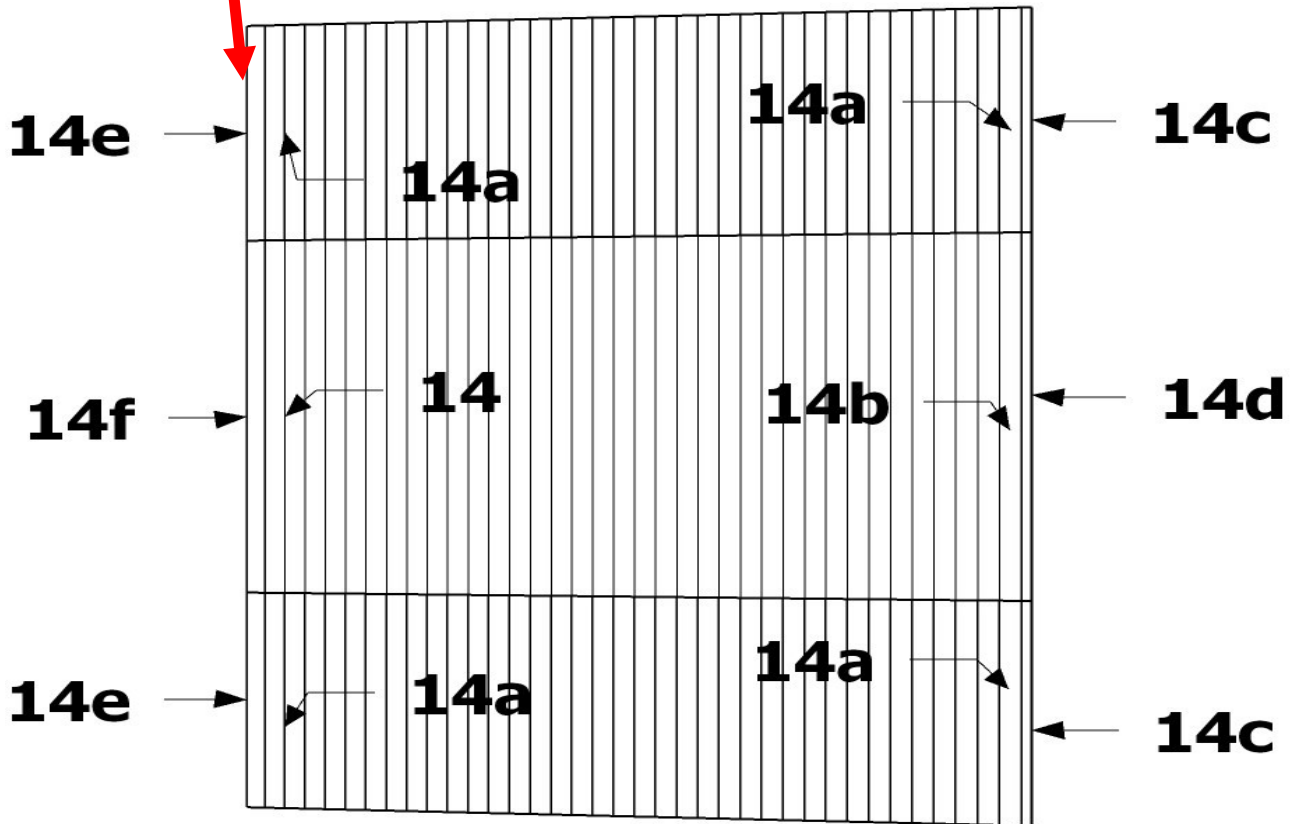

Montageanleitung * Assembly instruction

7/11

+

10.5	10	4,5 x 80
------	----	----------

2 x

10/3	+	10/4	+	10/2	24	4,5 x 80
------	---	------	---	------	----	----------

Sandra Mini arbor

Montageanleitung * Assembly instruction

8/11

			+	10.2-10.4	8	4,5 x 80
10.1	+	10.2-10.4	+	10.5	24	4 x 60
			+	10.1	10	4,5 x 80

Sandra Mini arbor

Montageanleitung * Assembly instruction

9/11

2,5 x 50	500
----------	-----

14e	+	14f	8	3,5 x 40
-----	---	-----	---	----------