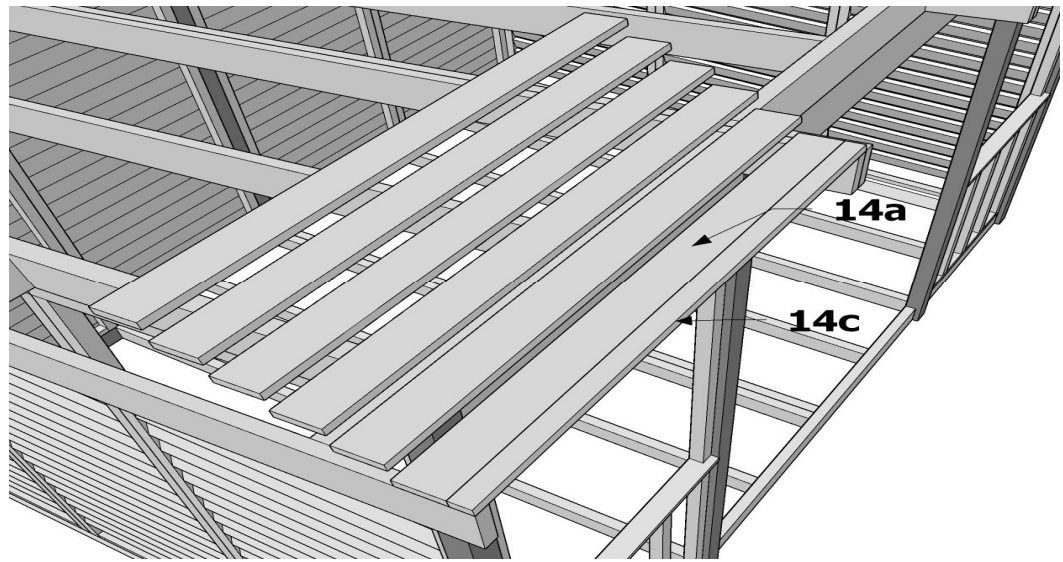

8/11

			+	10.2-10.4	8	4,5 x 80
10.1	+	10.2-10.4	+	10.5	24	4 x 60
			+	10.1	10	4,5 x 80

Sandra Mini arbor

Montageanleitung * Assembly instruction

9/11

2,5 x 50	500
----------	-----

14e	+	14f	8	3,5 x 40
-----	---	-----	---	----------