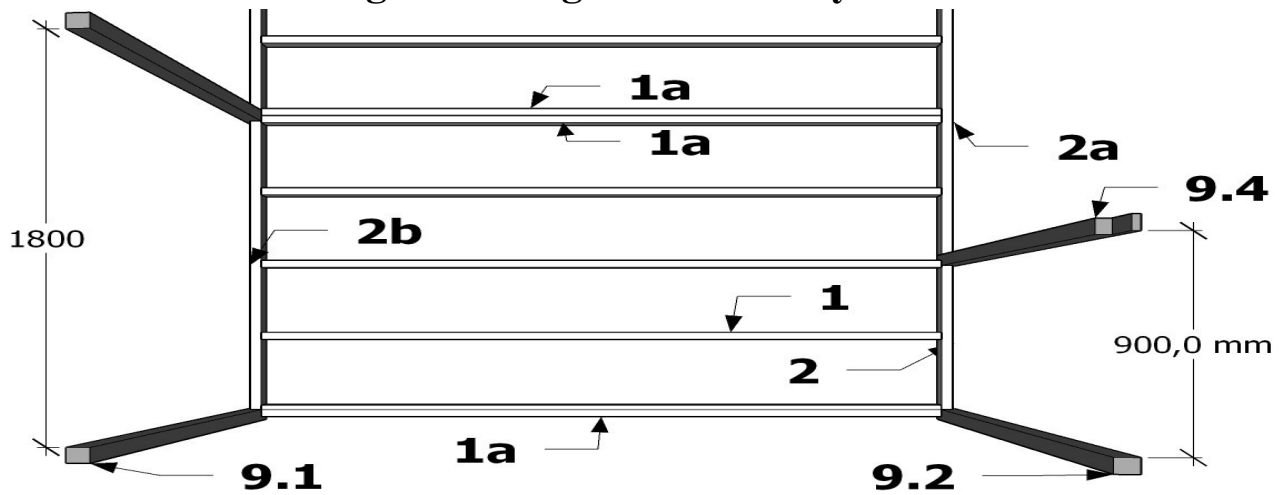

Sandra Mini arbor

Montageanleitung * Assembly instruction

2/11

9.1	+	9.1	+	9.2	12	4,5 x 80
-----	---	-----	---	-----	----	----------

2b	+	1a	...	1	+	2a	16	4,5 x 80
----	---	----	-----	---	---	----	----	----------

+	2	4	4,5 x 80
---	---	---	----------

Sandra Mini arbor

Montageanleitung * Assembly instruction

3/11

Sandra Mini arbor

Montageanleitung * Assembly instruction

4/11

9.1	+	9.2	+	9.4	14	4,5 x 80
-----	---	-----	---	-----	----	----------

+	4a	+	4a	+	5.1	35	4,5 x 80
+	5.2	+	5.3	+			
4a	5.1	5.2	5.3	+	bottom	10	4,5 x 80

Sandra Mini arbor

Montageanleitung * Assembly instruction

5/11

+	4a	+	4a	+	5.4	35	4,5 x 80
+	5.5	+	5.6	+			
4a	5.4	5.5	5.6	+	bottom	10	4,5 x 80

		+	6.a	20	4,5 x 80
6a	+	bottom		4	4,5 x 80

Sandra Mini arbor

Montageanleitung * Assembly instruction

6/11

9.3	4	4 x 60
-----	---	--------

9.3	4	4,5 x 80
-----	---	----------

10.5

Sandra Mini arbor