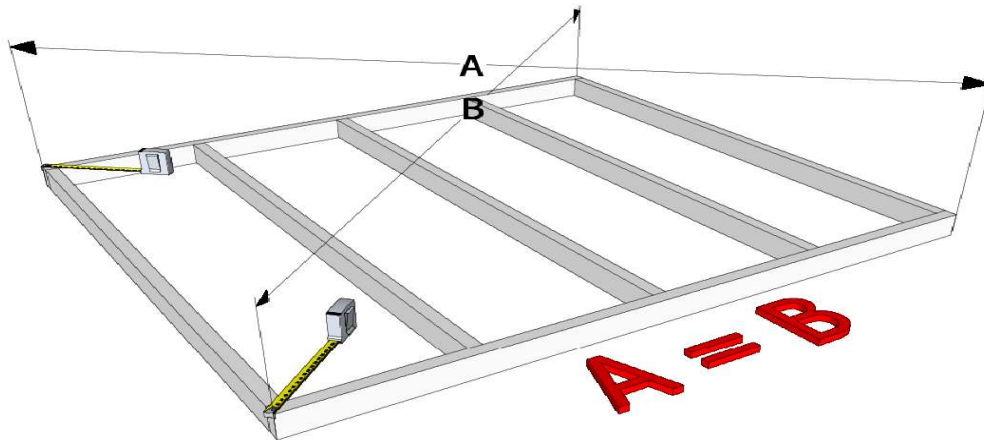

Sandra Mini arbor

Montageanleitung * Assembly instruction

Important !
Wichtig !

Important !
Wichtig !

Sandra Mini arbor

Montageanleitung * Assembly instruction

1/11

2b	+	1a	+	1	+	2	20	4,5 x 80
2	+	1	+	9.4	+	2a	6	4,5 x 80

Sandra Mini arbor

Montageanleitung * Assembly instruction

2/11

9.1	+	9.1	+	9.2	12	4,5 x 80
-----	---	-----	---	-----	----	----------

2b	+	1a	...	1	+	2a	16	4,5 x 80
----	---	----	-----	---	---	----	----	----------

+	2	4	4,5 x 80
---	---	---	----------

Sandra Mini arbor

Montageanleitung * Assembly instruction

3/11

Sandra Mini arbor

Montageanleitung * Assembly instruction

4/11

9.1	+	9.2	+	9.4	14	4,5 x 80
-----	---	-----	---	-----	----	----------

+	4a	+	4a	+	5.1	35	4,5 x 80
+	5.2	+	5.3	+			
4a	5.1	5.2	5.3	+	bottom	10	4,5 x 80

Sandra Mini arbor

Montageanleitung * Assembly instruction

5/11

+	4a	+	4a	+	5.4	35	4,5 x 80
+	5.5	+	5.6	+			
4a	5.4	5.5	5.6	+	bottom	10	4,5 x 80