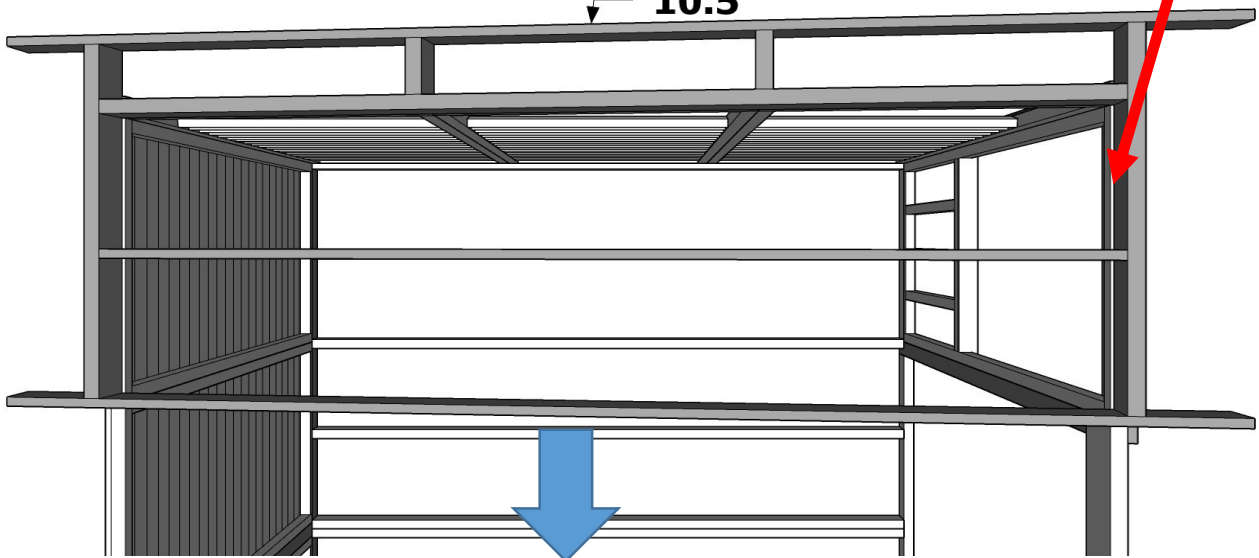

		+	6.a	20	4,5 x 80
6a	+	bottom		4	4,5 x 80

Sandra Mini arbor

Montageanleitung * Assembly instruction

6/11

9.3	4	4 x 60
-----	---	--------

9.3	4	4,5 x 80
-----	---	----------

10.5

Sandra Mini arbor

Montageanleitung * Assembly instruction

7/11

+

10.5	10	4,5 x 80
------	----	----------

2 x

10/3	+	10/4	+	10/2	24	4,5 x 80
------	---	------	---	------	----	----------

Sandra Mini arbor

Montageanleitung * Assembly instruction