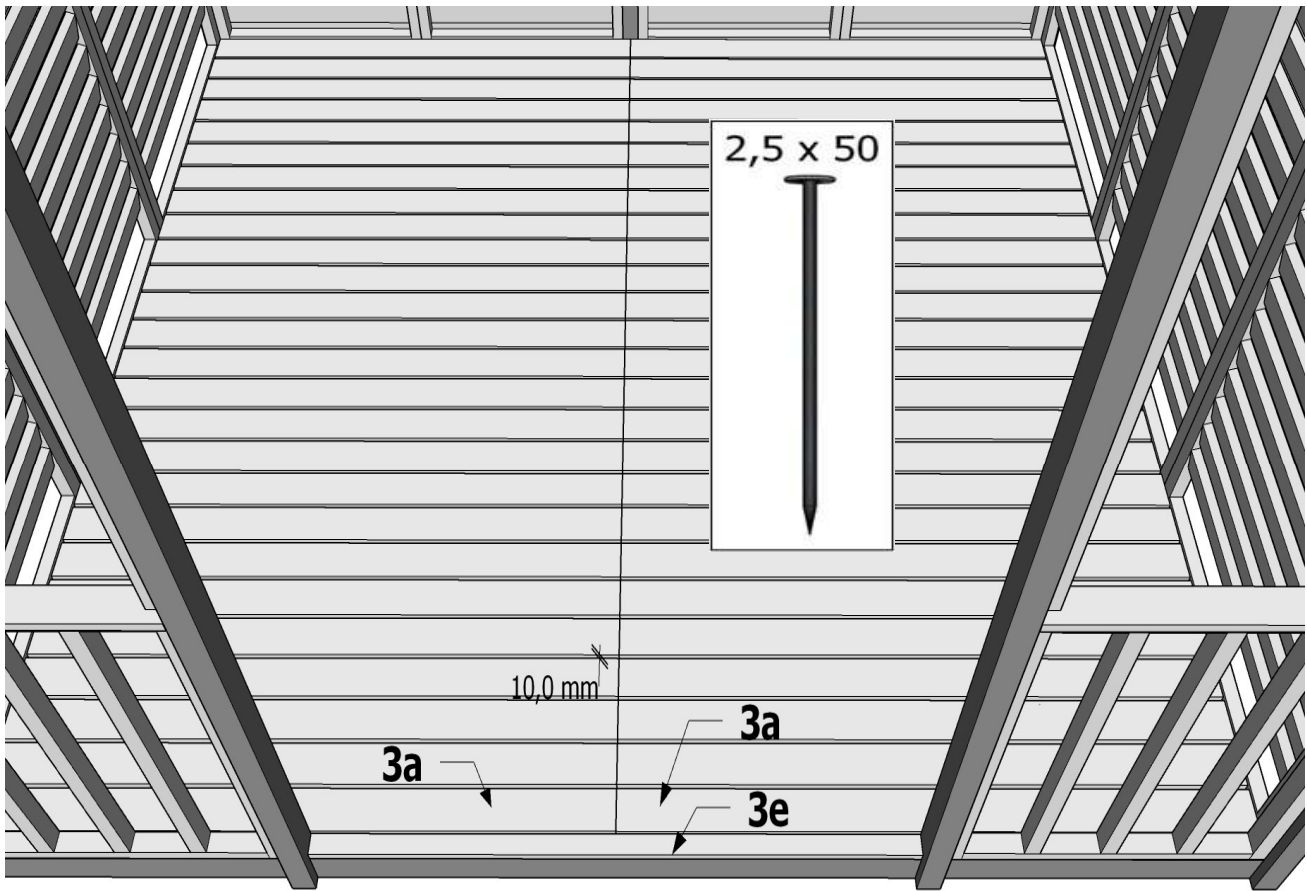

Sandra Mini arbor

Montageanleitung * Assembly instruction

11/11

+	3a	2,5 x 50	364

+	3e	3,5 x 40	5