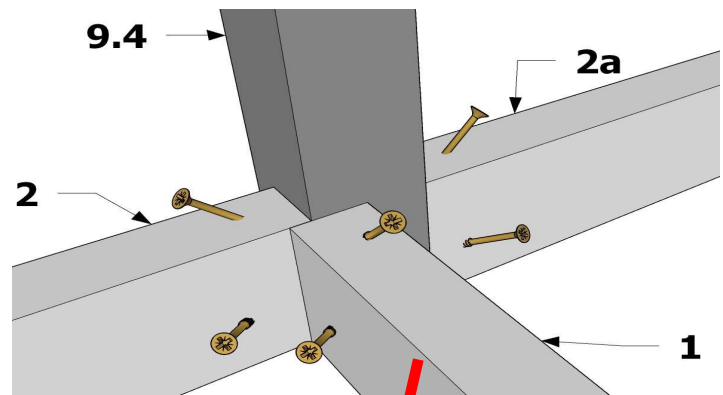

Sandra Mini arbor

Montageanleitung * Assembly instruction

Important !
Wichtig !

Important !
Wichtig !

Sandra Mini arbor

Montageanleitung * Assembly instruction

1/11

2b	+	1a	+	1	+	2	20	4,5 x 80
2	+	1	+	9.4	+	2a	6	4,5 x 80

Sandra Mini arbor

Montageanleitung * Assembly instruction

2/11

9.1	+	9.1	+	9.2	12	4,5 x 80
-----	---	-----	---	-----	----	----------

2b	+	1a	...	1	+	2a	16	4,5 x 80
----	---	----	-----	---	---	----	----	----------

+	2	4	4,5 x 80
---	---	---	----------

Sandra Mini arbor

Montageanleitung * Assembly instruction

3/11

Sandra Mini arbor

Montageanleitung * Assembly instruction

4/11

9.1	+	9.2	+	9.4	14	4,5 x 80
-----	---	-----	---	-----	----	----------

+	4a	+	4a	+	5.1	35	4,5 x 80
+	5.2	+	5.3	+			
4a	5.1	5.2	5.3	+	bottom	10	4,5 x 80

Sandra Mini arbor

Montageanleitung * Assembly instruction

5/11

+	4a	+	4a	+	5.4	35	4,5 x 80
+	5.5	+	5.6	+			
4a	5.4	5.5	5.6	+	bottom	10	4,5 x 80