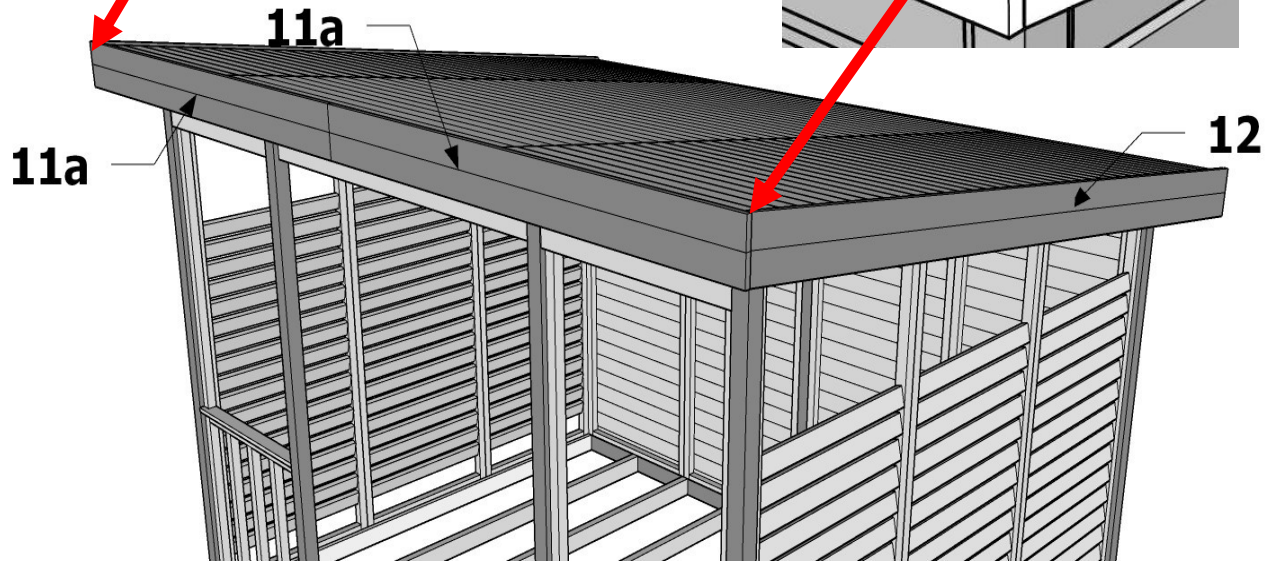

Sandra Mini arbor

Montageanleitung * Assembly instruction

10/11

+ **11a** + **12** 72 3,5 x 40