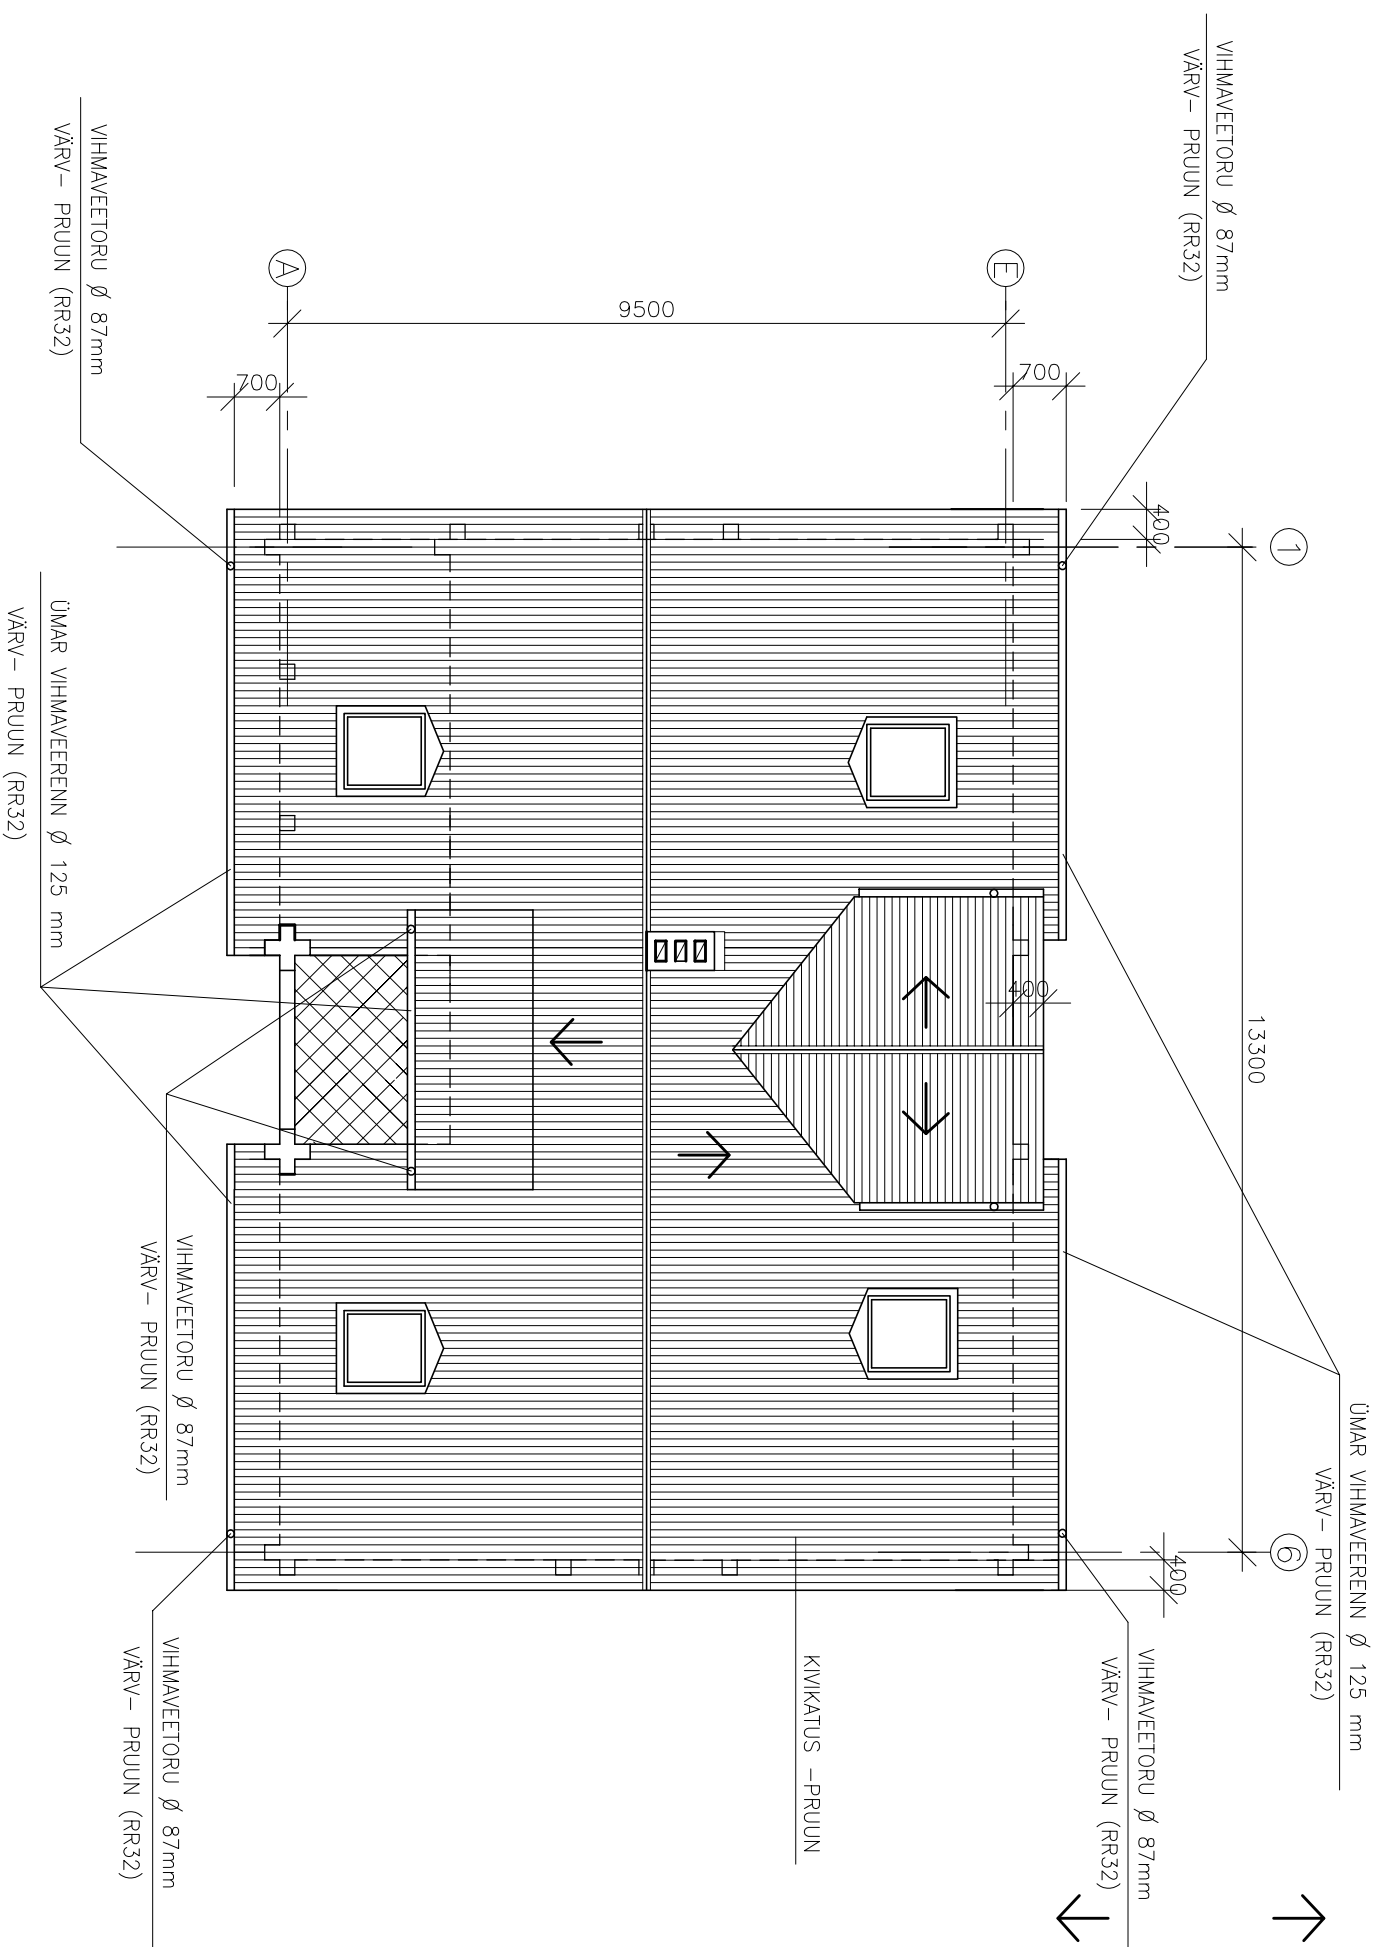

KATUSE PLAAN

1:100

KURESSAARE
KOMMUNAALPROJEKT

072 – 08 – AE

10

JUHATAJA A. RAND

KOOSTAS T. REINMETS

Tellijä: Mati Väärtnõu

Kinelkonna vald, Kallaste küla
Jõgede maaiüksus.
Elamu

PP

A 68/1 19.11.08

Katuse plaan

1:100

I 5590 19.11.08