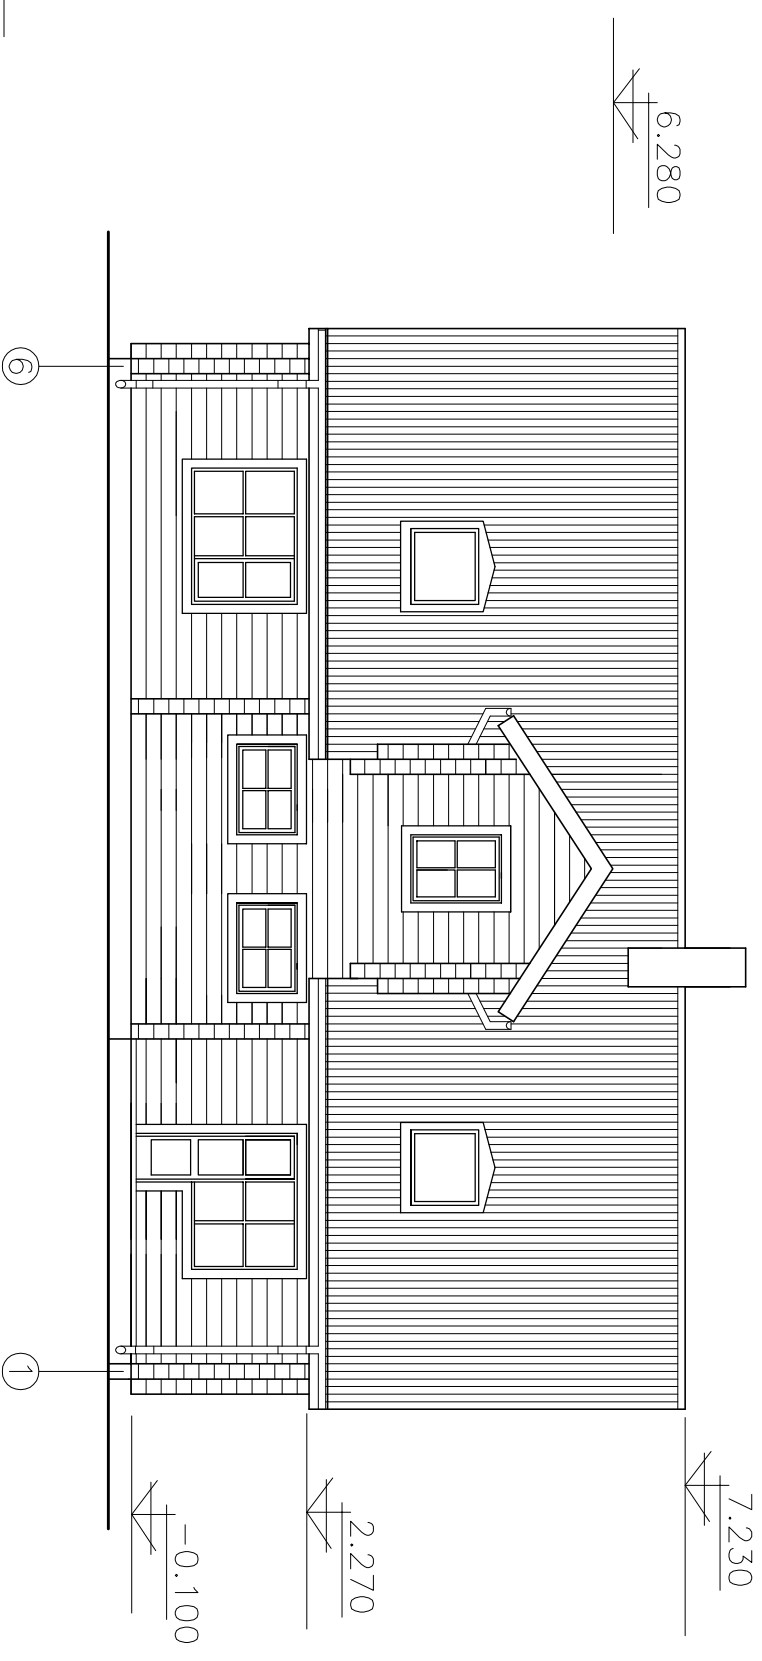

TAGANTVAADE PÕHJAST

1:100

OTSAVAADE LÄÄNEST

1:100

PALKSEIN – VÄRVITU PUIDUKAITSEVÄRV
 UKSED JA AKNAD – PUNAKASPRUUN PETIS
 KATUS – PRUUN – S– KIVIKATUS
 SOKKEL – TSEMENDIHALL

KURESSAARE
KOMMUNAALPROJEKT

072 – 08 – AE

Vaated põhjast ja läänest

1:100

I

5547

19.11.08

19.11.08