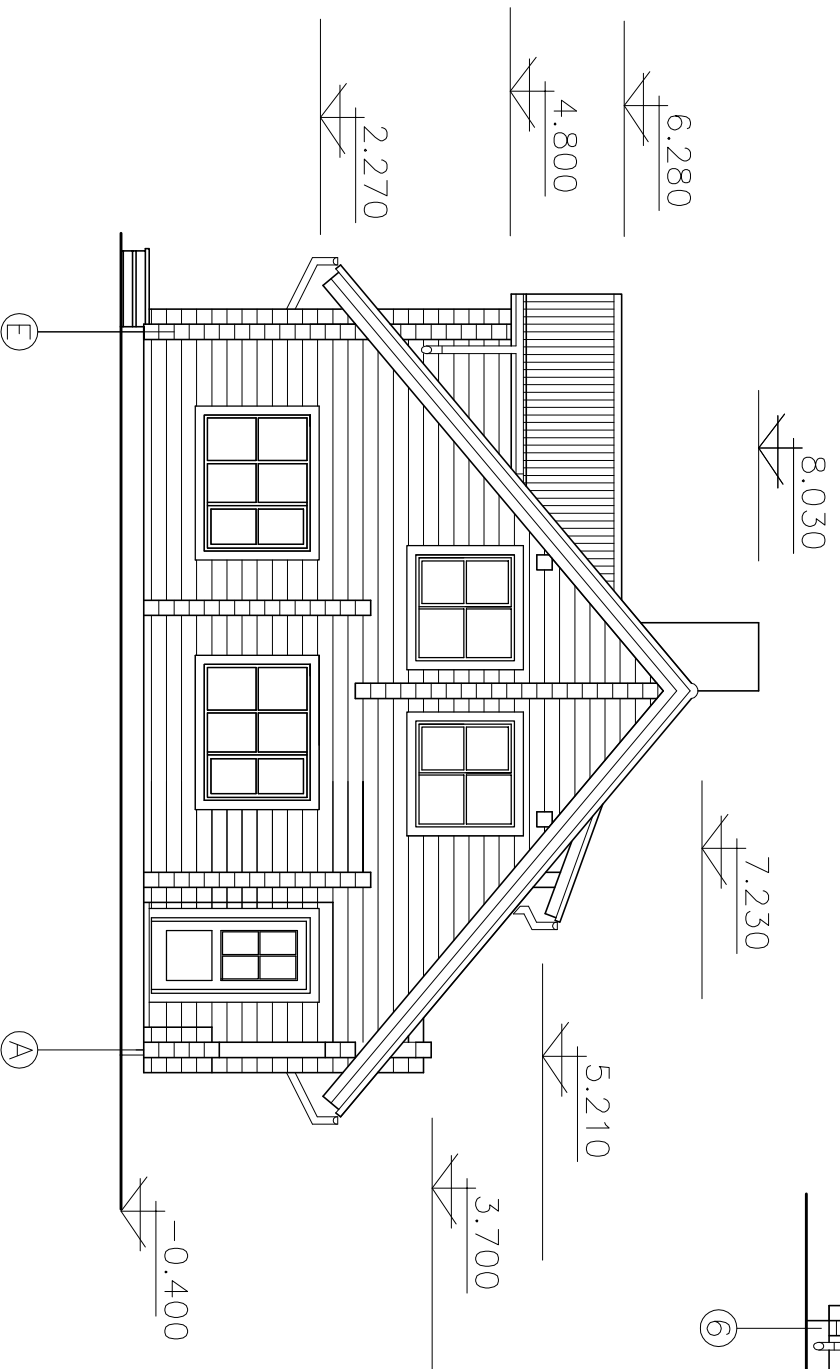

TAGANTVAADE PÕHJAST

1:100

OTSAVAADE LÄÄNEST

1:100

PALKSEIN – VÄRVITU PUIDUKAITSEVÄRV
 UKSED JA AKNAD – PUNAKASPRUUN PETIS
 KATUS – PRUUN – S– KIVIKATUS
 SOKKEL – TSEMENDIHALL

KURESSAARE
KOMMUNAALPROJEKT

072 – 08 – AE

Vaated põhjast ja läänest

1:100

I

5547

19.11.08

19.11.08